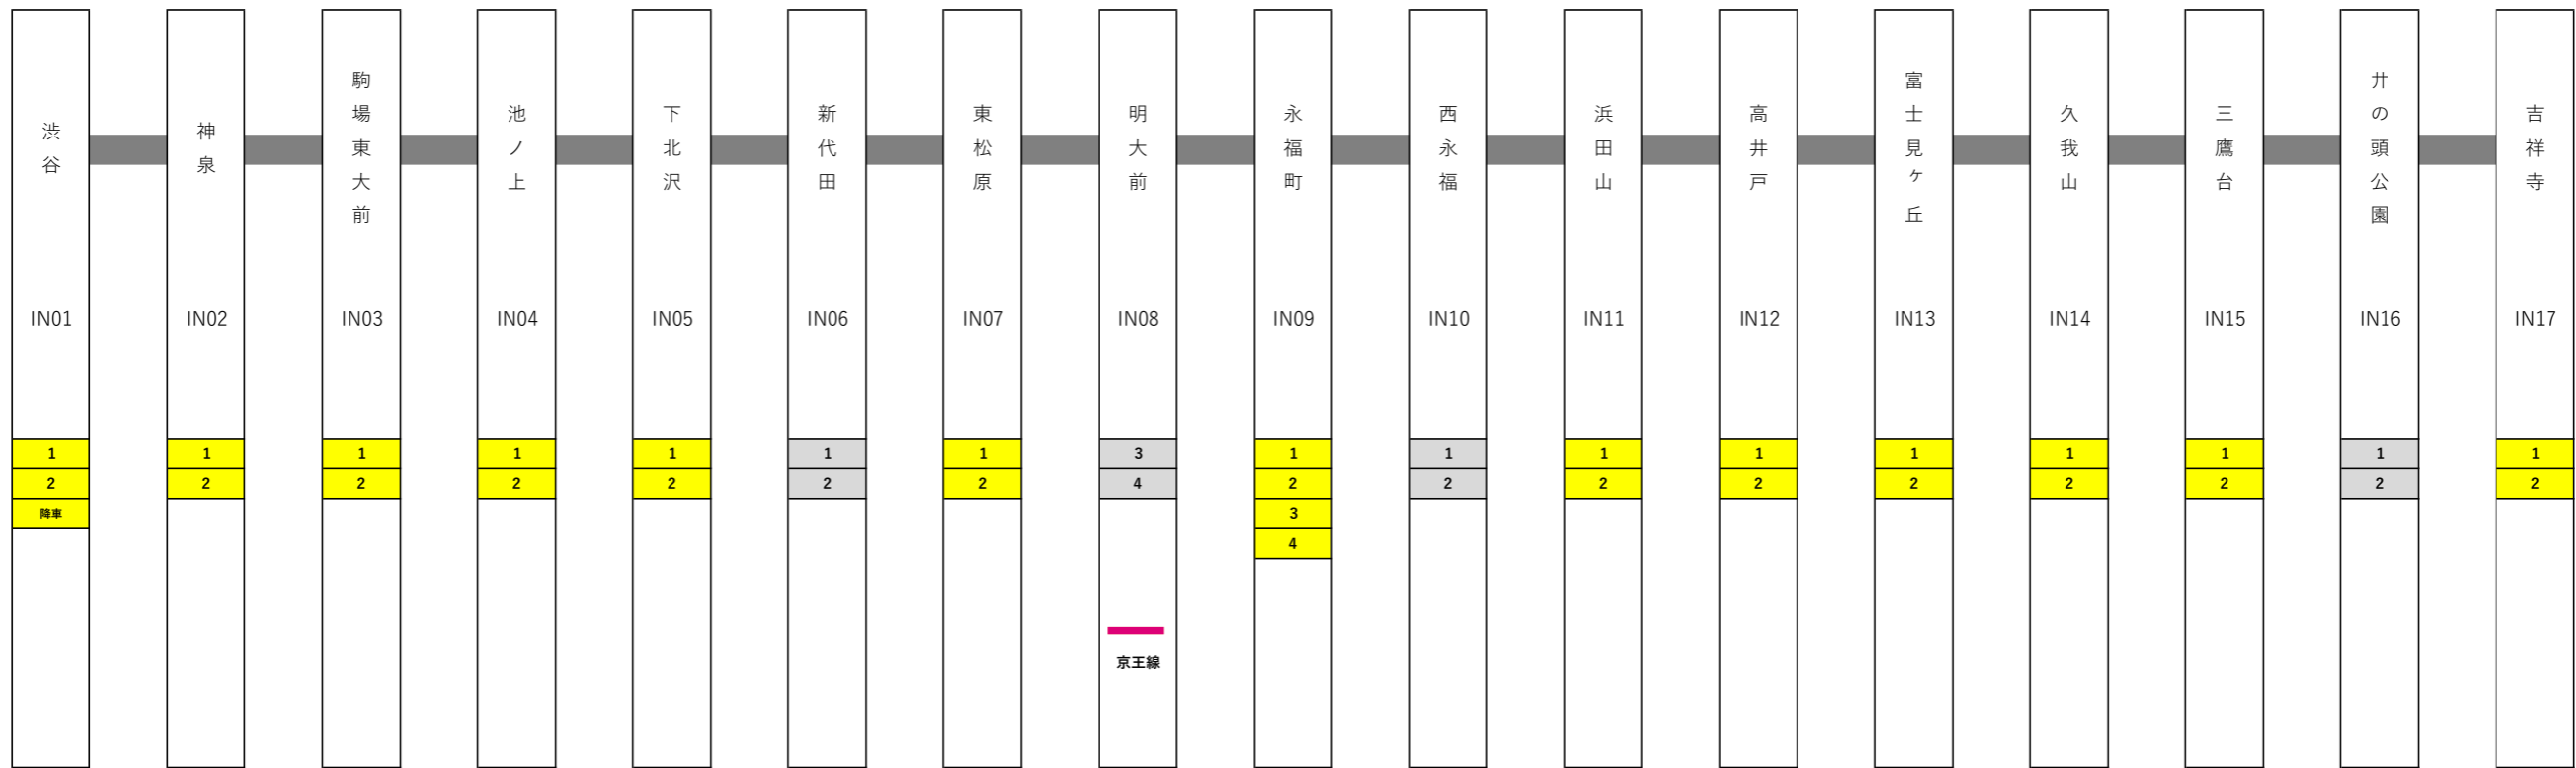

路線名 競馬場線

令和8年3月末時点

※1、2、3、4番線は京王線の図参照

…ホームドア整備済みホーム

…未整備ホーム

鉄道事業者名 京王電鉄

路線名 動物園 線

令和 8 年 3 月末時点

※1、2、3、4、5番線は京王線の図参照

…ホームドア整備済みホーム

…未整備ホーム

鉄道事業者名 京王電鉄

路線名 高尾線

令和8年3月末時点

※1、2、3、4番線は京王線の図参照

…ホームドア整備済みホーム

…未整備ホーム

ホームドア整備済みホーム 未整備ホーム