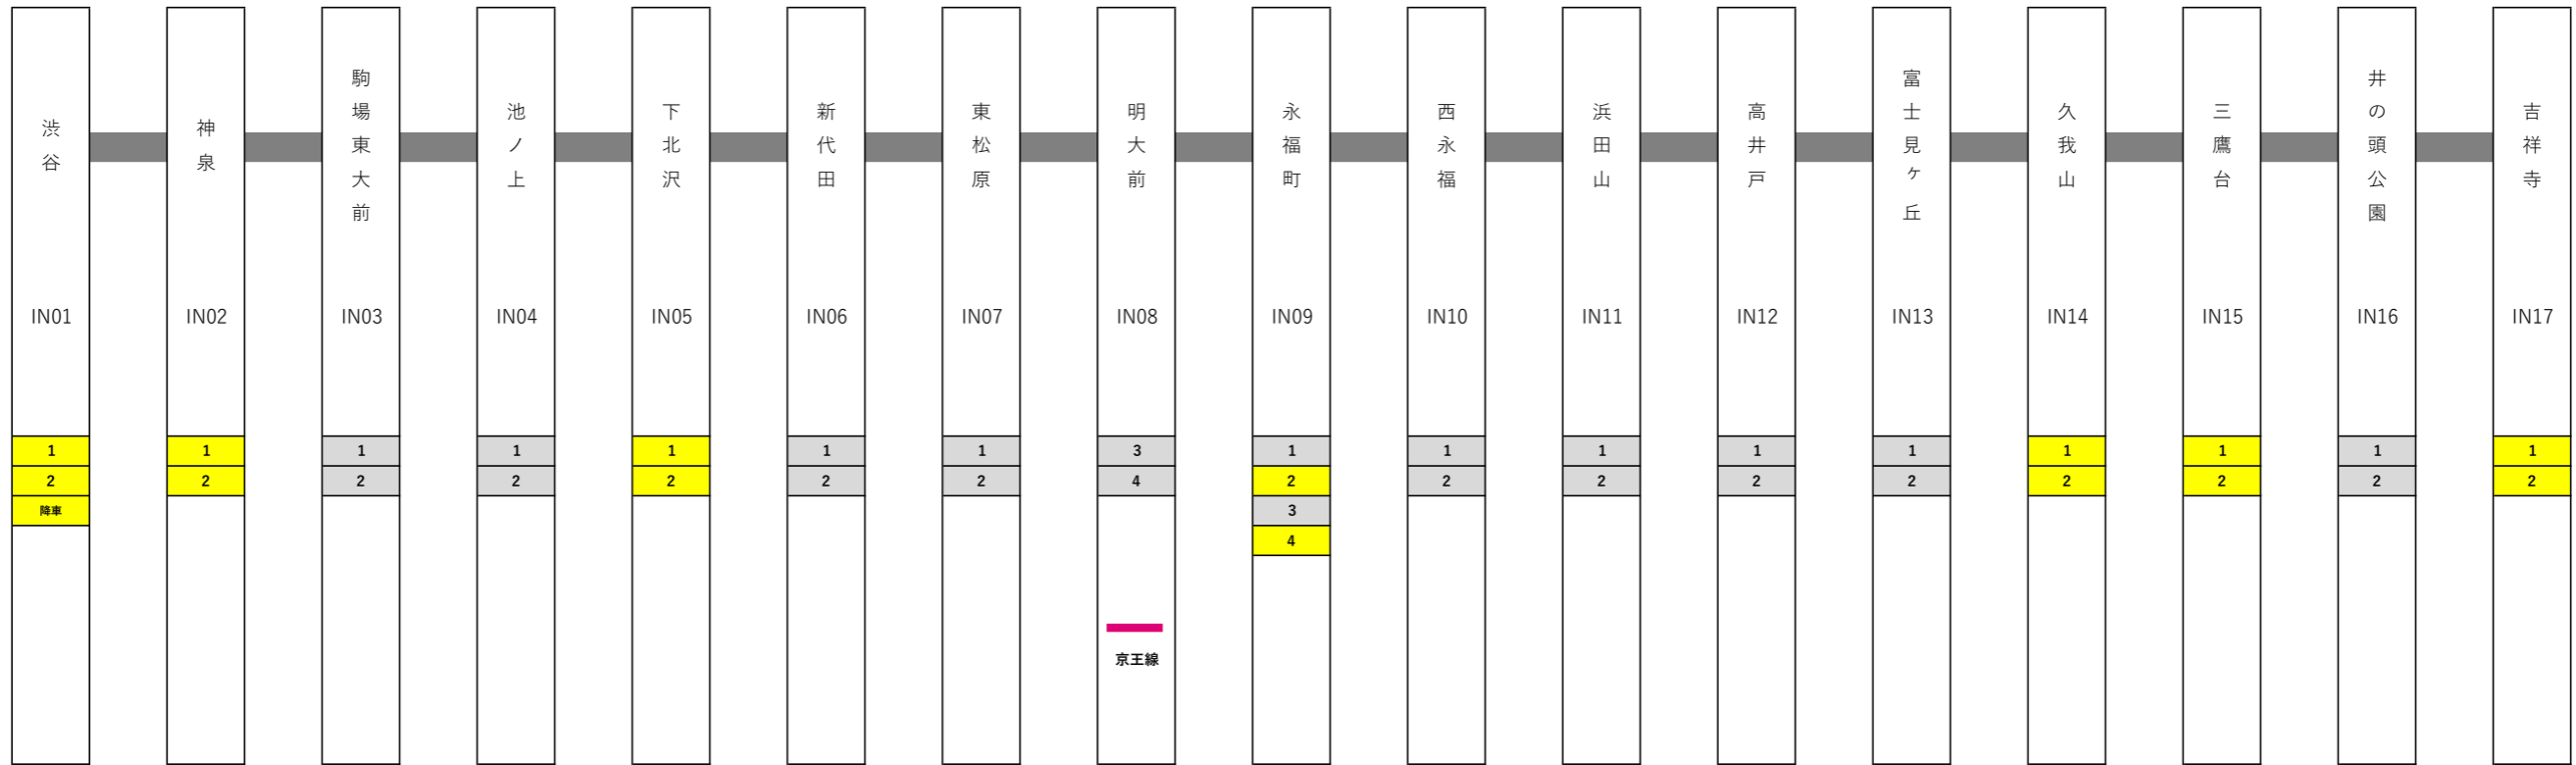

●ホームドア整備済みホーム   ●未整備ホーム