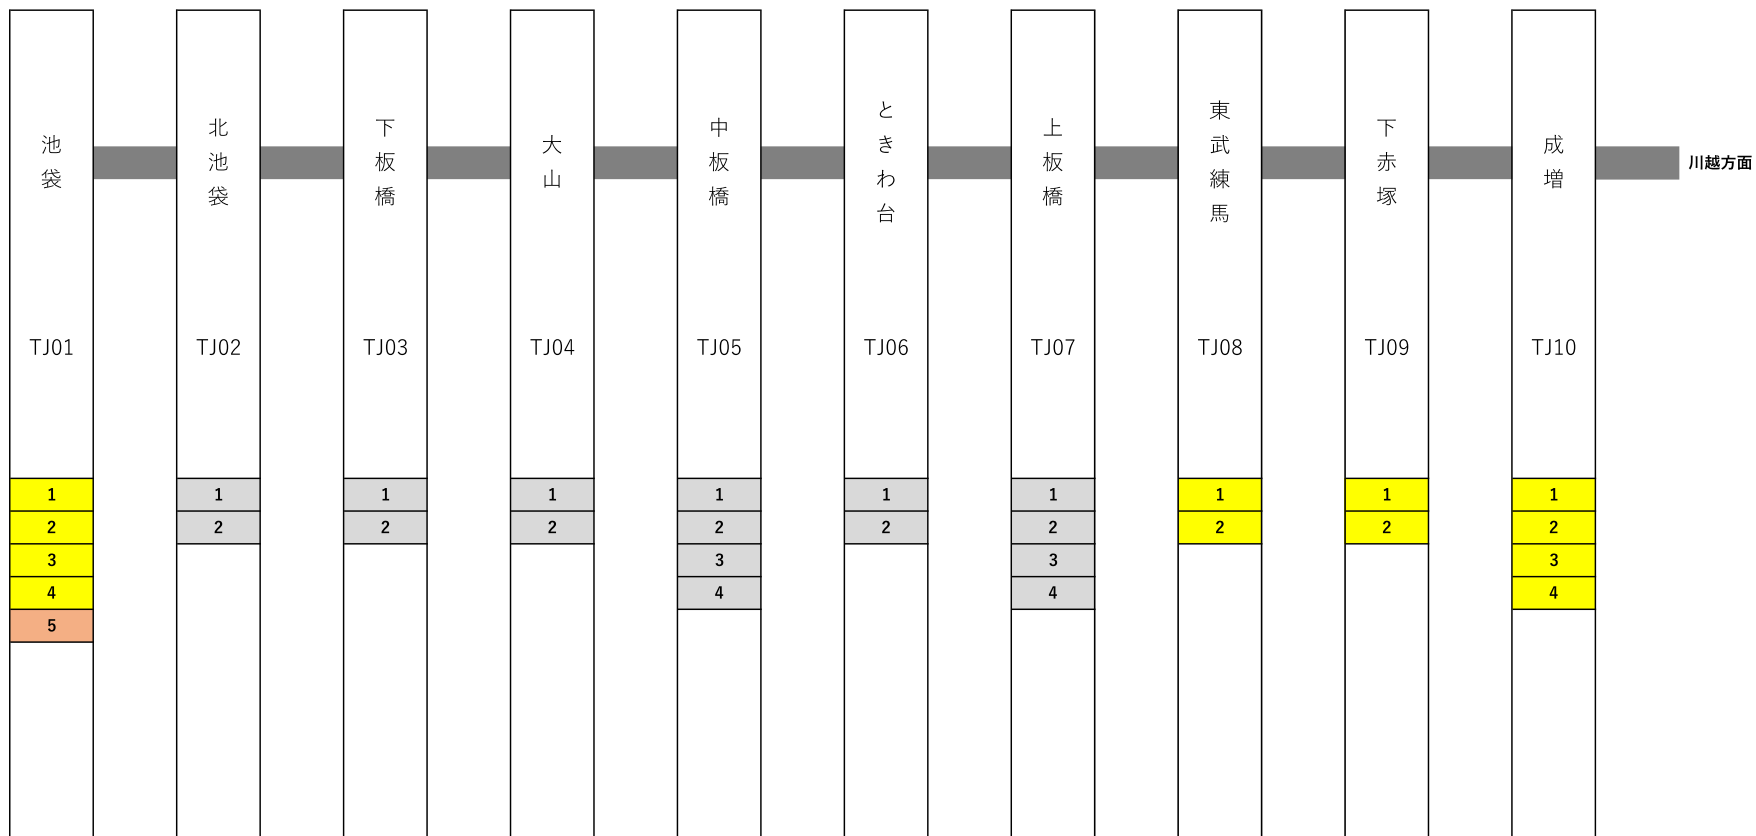

鉄道事業者名

東武鉄道

路線名

亀戸線

令和8年3月末時点

スカイツリーライン

…ホームドア整備済みホーム

…未整備ホーム

鉄道事業者名 東武鉄道

路線名 大師線

令和8年3月末時点

…ホームドア整備済みホーム
 …固定柵設置ホーム
 …未整備ホーム