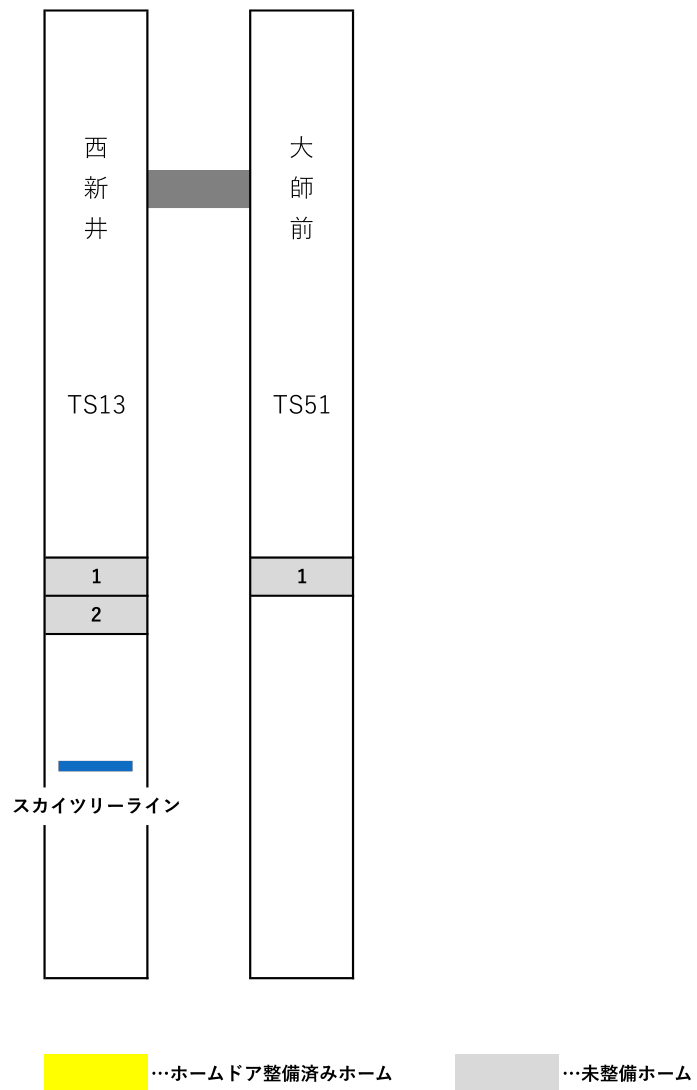

鉄道事業者名

東武鉄道

路線名

亀戸線

令和8年3月末時点

スカイツリーライン

…ホームドア整備済みホーム

…未整備ホーム

鉄道事業者名 東武鉄道

路線名 大師線

令和8年3月末時点

…ホームドア整備済みホーム
 …固定柵設置ホーム
 …未整備ホーム