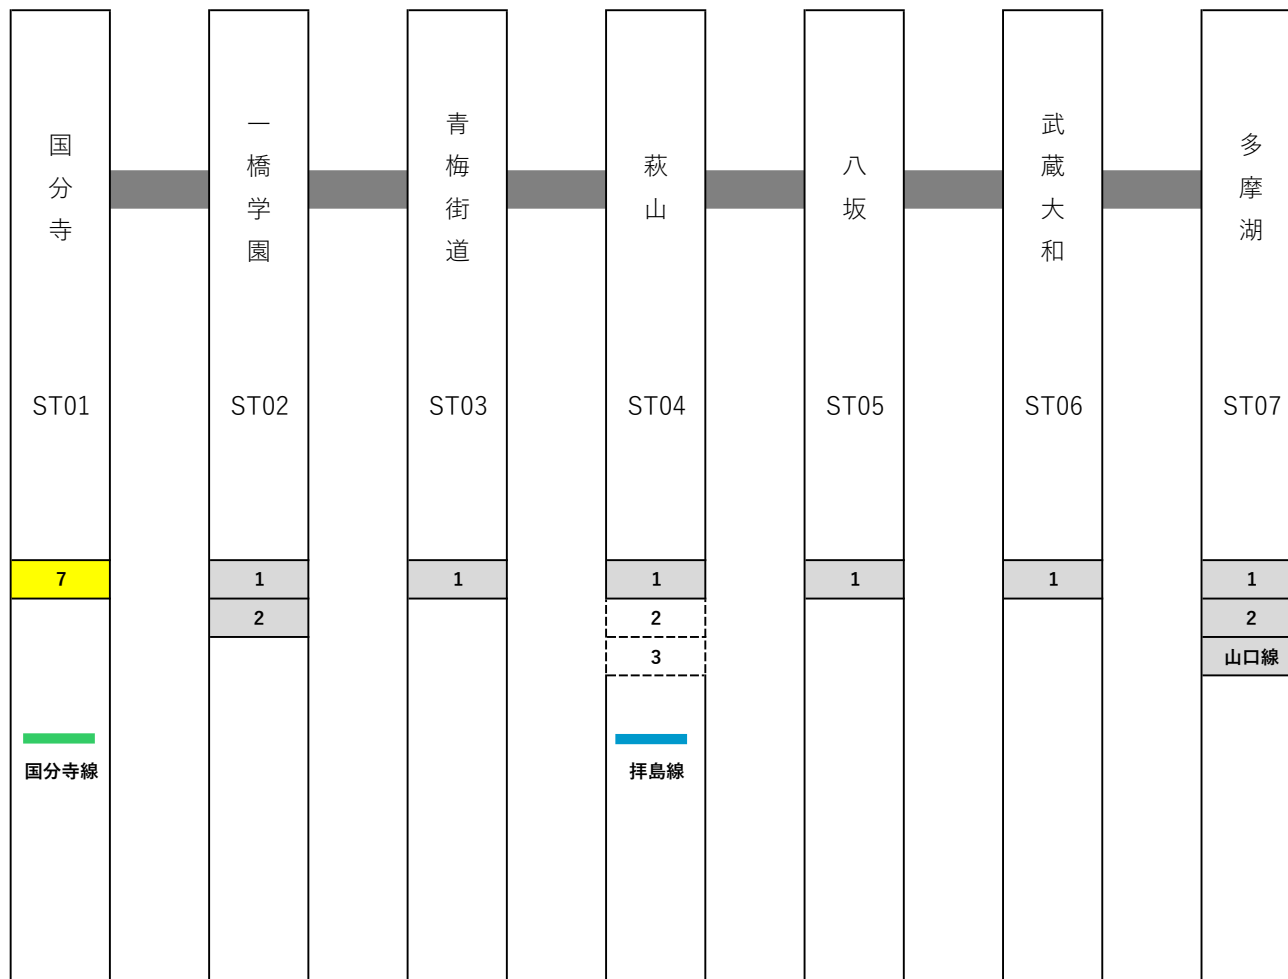

※2、3番線は国分寺線の図参照

※1番線は多摩湖線の図参照

…ホームドア整備済みホーム      …未整備ホーム

※1、4番線は扨島線の図参照

※4、5、6番線は新宿線の図参照

…ホームドア整備済みホーム

…未整備ホーム

※2、3番線は拝島線の図参照