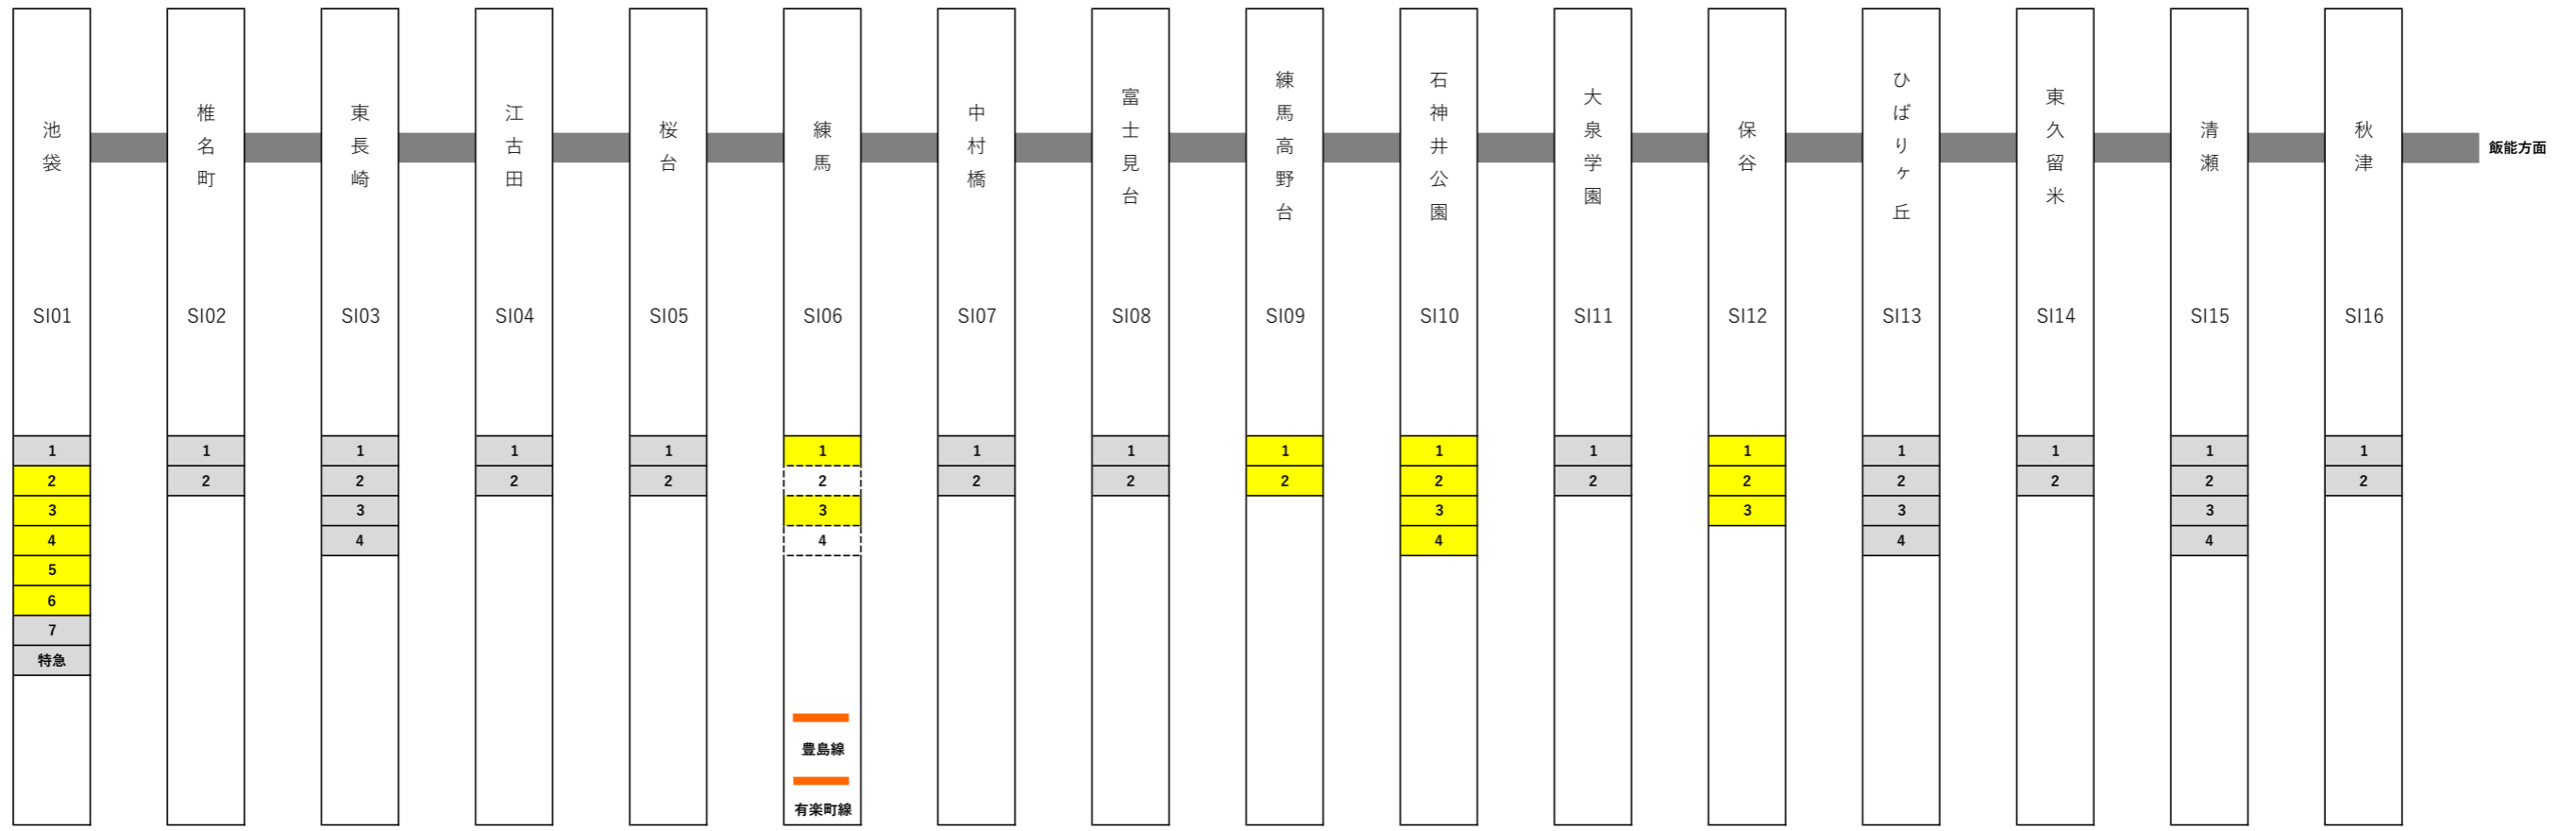

…ホームドア整備済みホーム

…未整備ホーム

鉄道事業者名

西武鉄道

路線名 多摩川 線

令和8年3月末時点

…ホームドア整備済みホーム

…未整備ホーム

…ホームドア整備済みホーム …未整備ホーム

※2番線は豊島線、4番線は有楽町線の図参照

ホームドア整備済みホーム (Yellow box) 未整備ホーム (Grey box)

※1番線は拝島線の図参照

※1, 2, 3番線は国分寺・西武園線の図参照