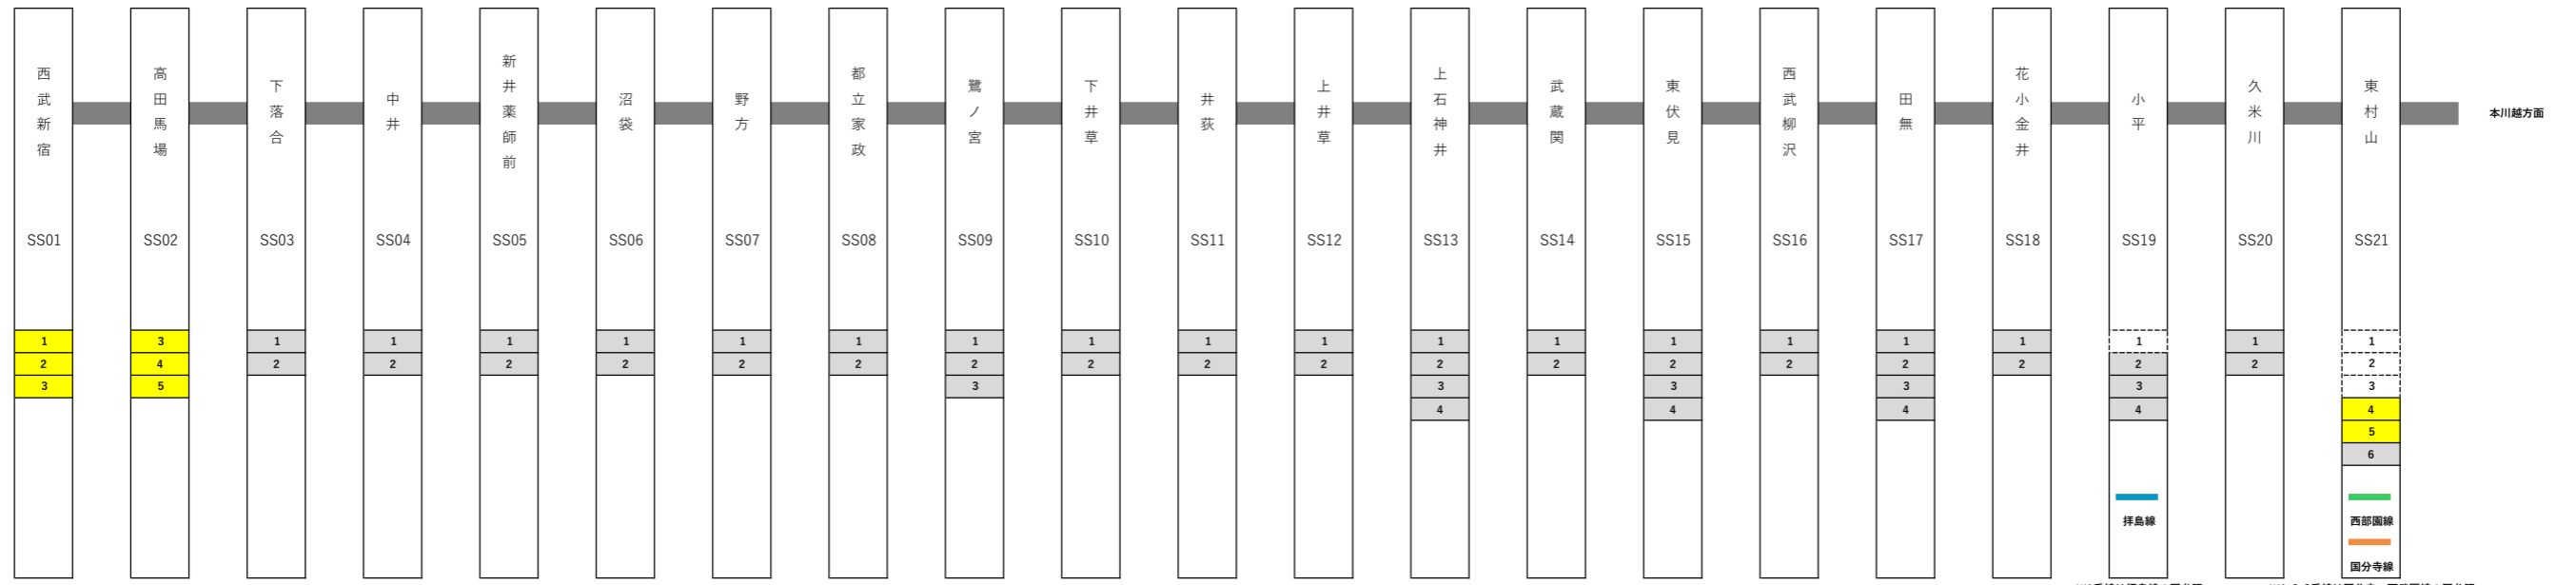

…ホームドア整備済みホーム

…未整備ホーム

鉄道事業者名

西武鉄道

路線名 多摩川 線

令和8年3月末時点

…ホームドア整備済みホーム

…未整備ホーム

…ホームドア整備済みホーム …未整備ホーム

※2番線は豊島線、4番線は有楽町線の図参照

ホームドア整備済みホーム (Yellow box) 未整備ホーム (Grey box)

※1番線は拝島線の図参照

※1, 2, 3番線は国分寺・西武園線の図参照