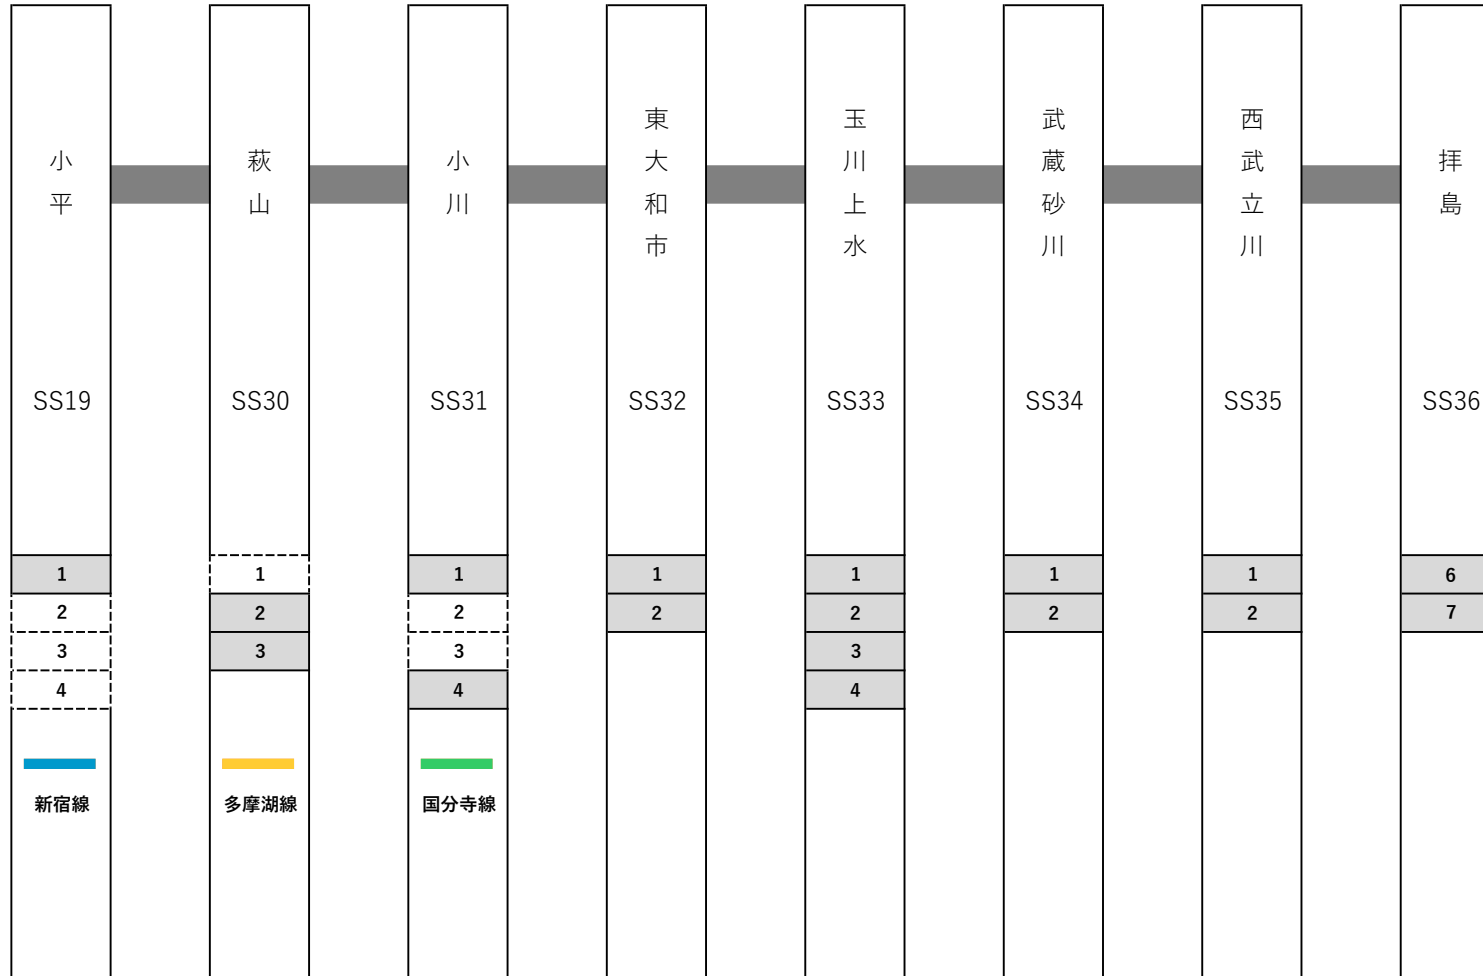

西武鉄道

路線名

豊島線

令和8年3月末時点

※1、3番線は池袋線、4番線は有楽町線の図参照

…ホームドア整備済みホーム

…未整備ホーム

※2、3、4番線は新宿線の図参照