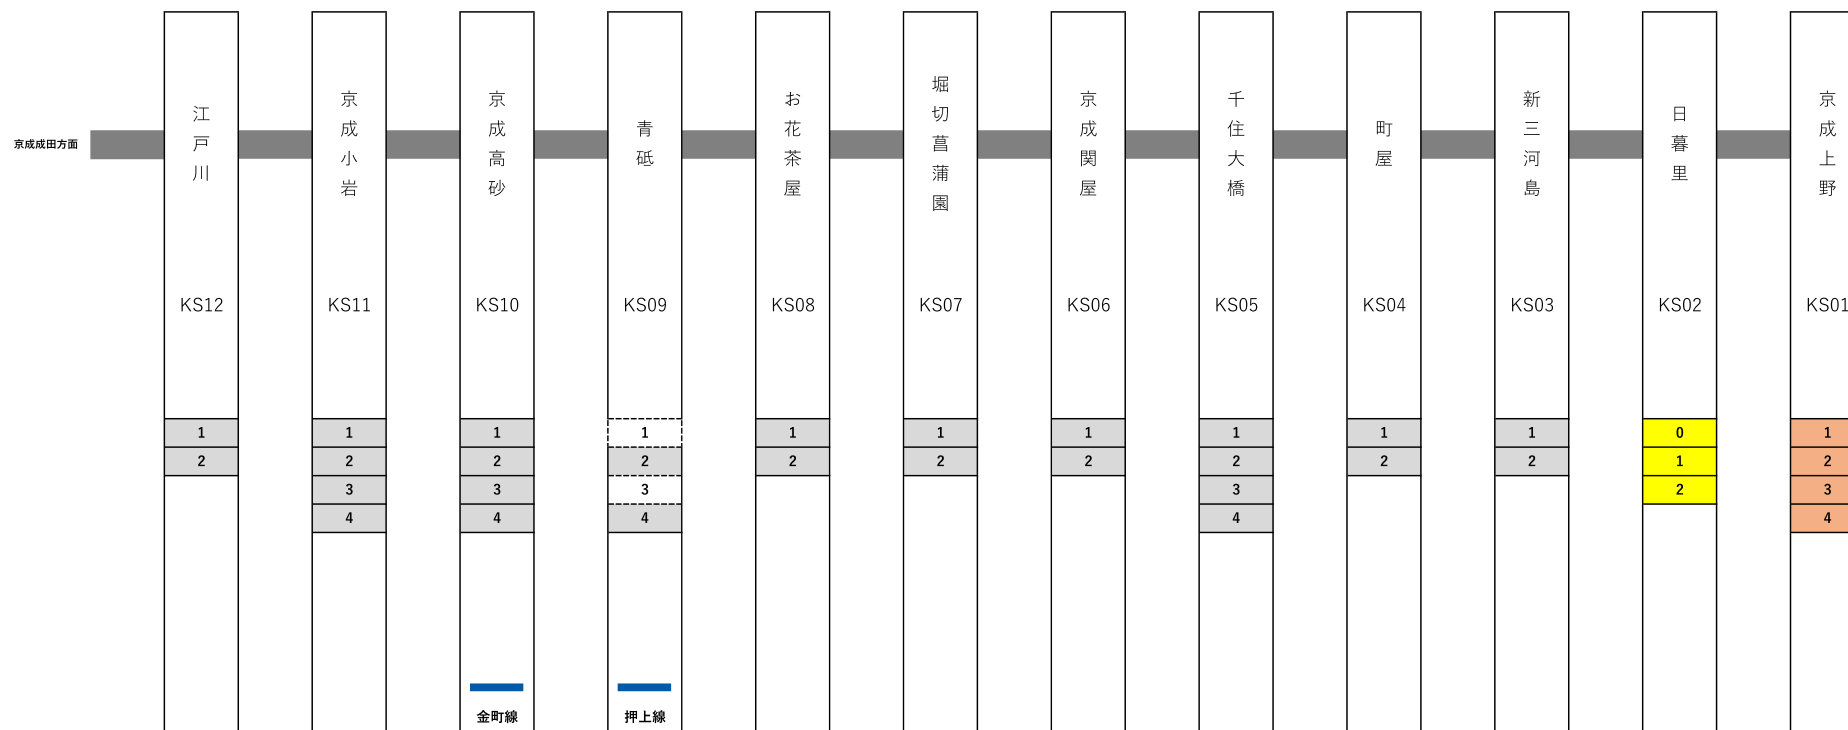

鉄道事業者名 京成電鉄

路線名 京成本線

令和8年3月末時点

※1,3番線は押上線の図参照

●ホームドア整備済みホーム    ●固定柵設置ホーム    ●未整備ホーム

鉄道事業者名

京成電鉄

路線名 押上線

令和8年3月末時点

※2,4番線は京成本線の図参照

…ホームドア整備済みホーム

…未整備ホーム

鉄道事業者名 京成電鉄

路線名 金町線

令和8年3月末時点

…ホームドア整備済みホーム