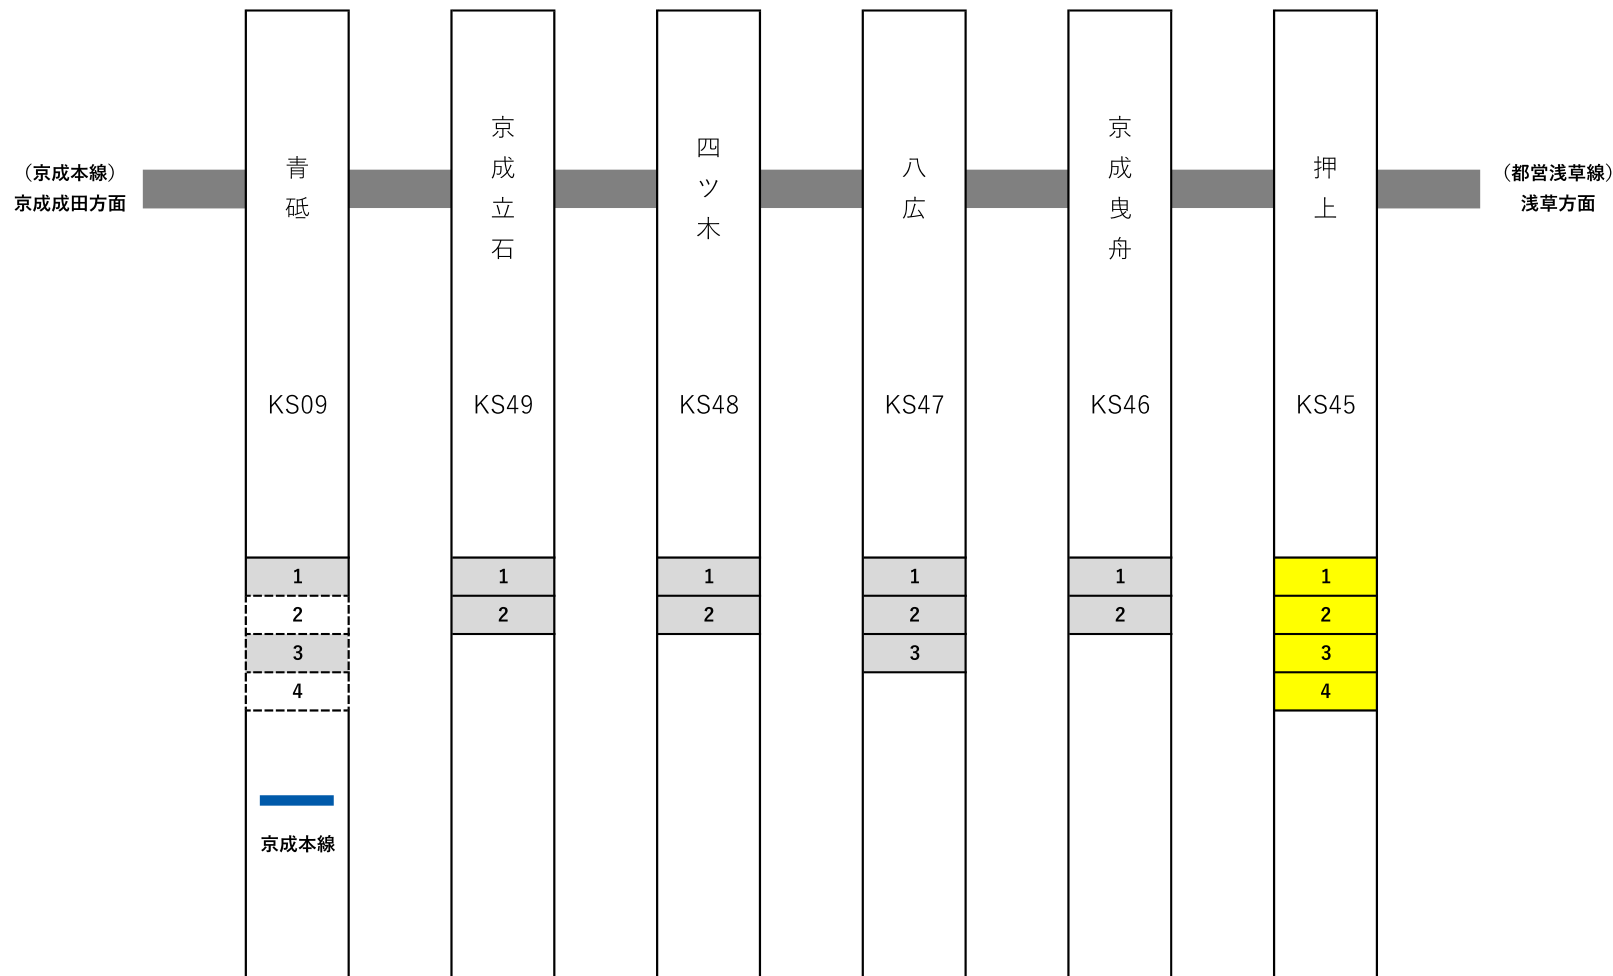

鉄道事業者名 京成電鉄

路線名 京成本線

令和8年3月末時点

※1,3番線は押上線の図参照

●ホームドア整備済みホーム    ●固定柵設置ホーム    ●未整備ホーム

鉄道事業者名

京成電鉄

路線名 押上線

令和8年3月末時点

※2,4番線は京成本線の図参照

…ホームドア整備済みホーム

…未整備ホーム

鉄道事業者名 京成電鉄

路線名 金町線

令和8年3月末時点

…ホームドア整備済みホーム