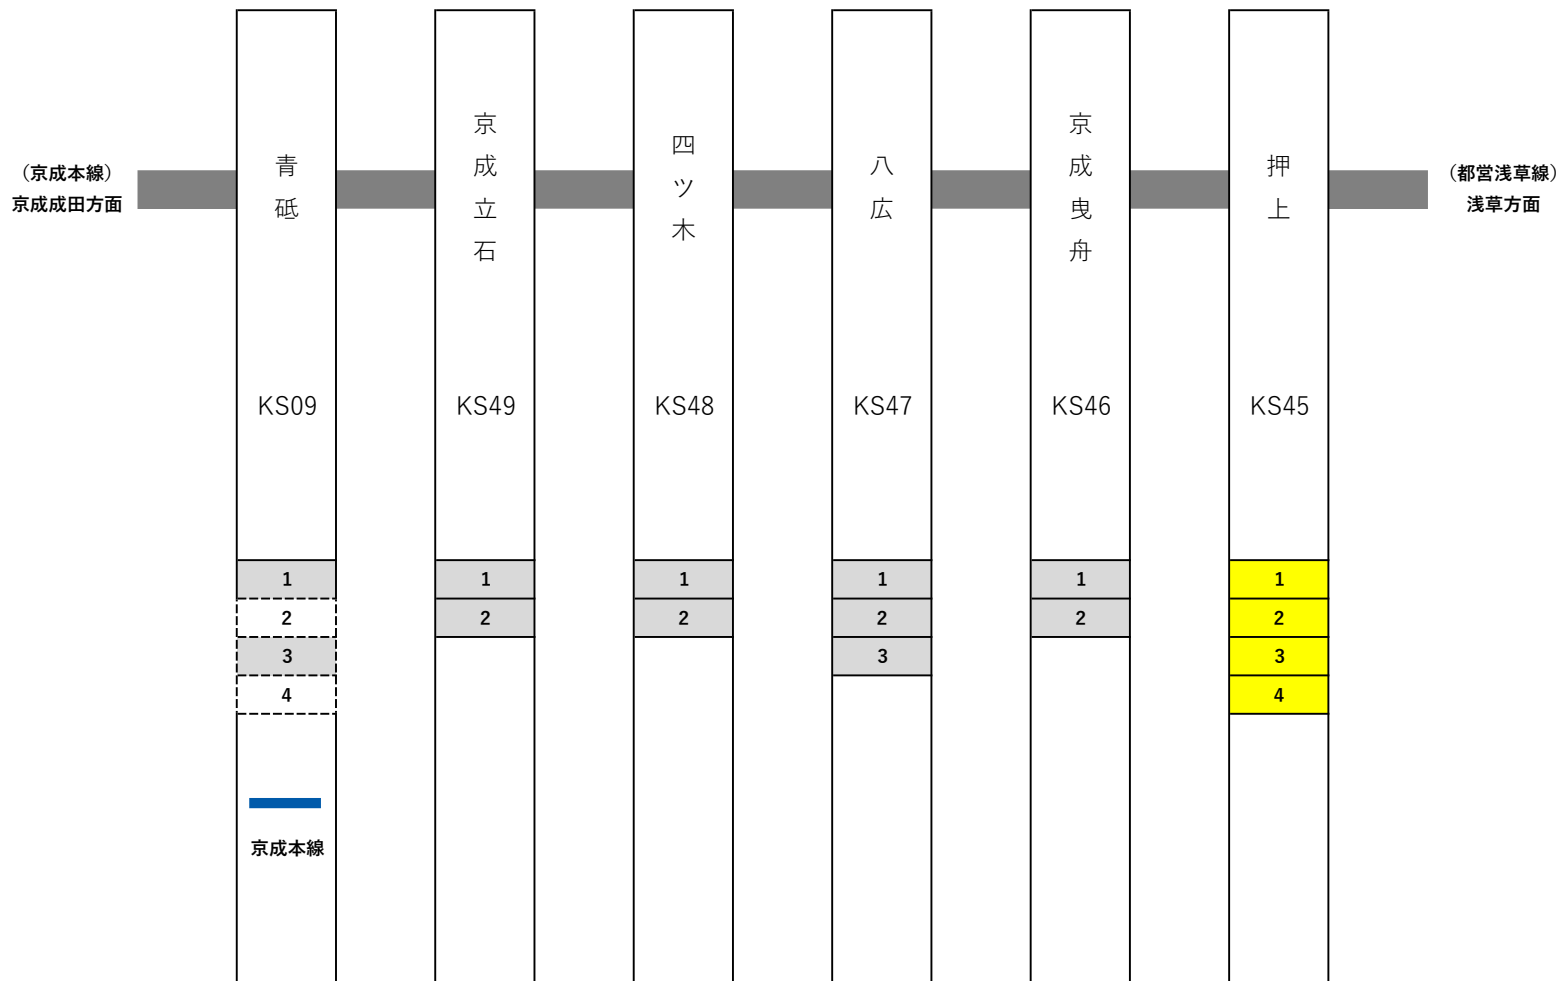

※1,3番線は押上線の図参照

ホームドア整備済みホーム 固定柵設置ホーム 未整備ホーム

鉄道事業者名 京成電鉄

路線名 押上線

令和7年3月末時点

※2,4番線は京成本線の図参照

…ホームドア整備済みホーム

…未整備ホーム

鉄道事業者名

京成電鉄

路線名

金町線

令和7年3月末時点

…ホームドア整備済みホーム

…未整備ホーム