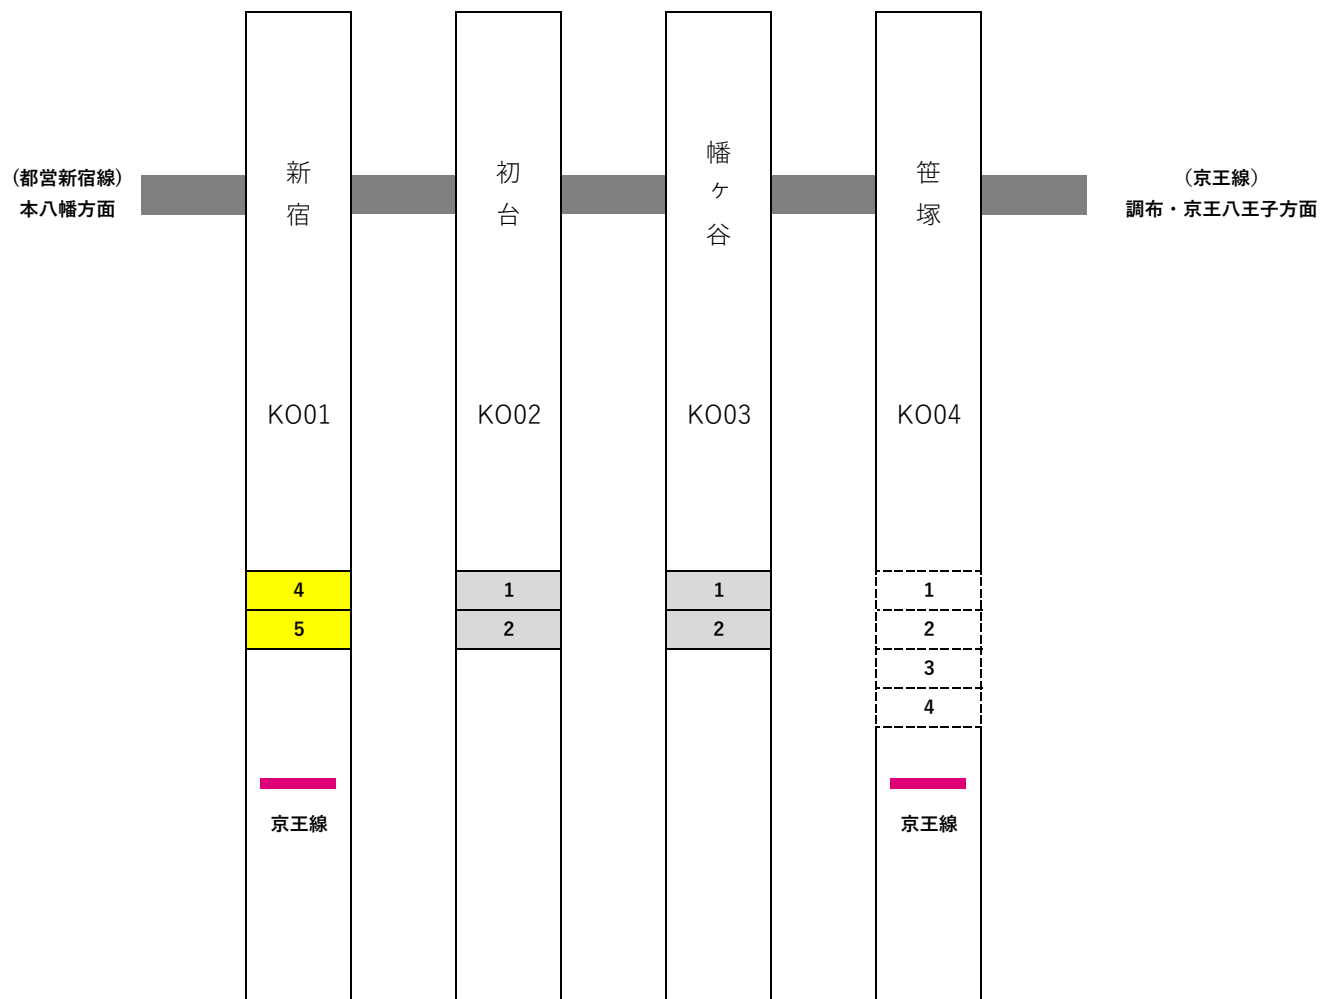

鉄道事業者名 京王電鉄

路線名 京王新 線

令和6年3月末時点

※1、2、3、4番線は京王線の図参照

…ホームドア整備済みホーム

…未整備ホーム

…ホームドア整備済みホーム    …未整備ホーム

鉄道事業者名 京王電鉄

路線名 相模原線

令和6年3月末時点

※1、2、3、4番線は京王線の図参照

…ホームドア整備済みホーム

…未整備ホーム

鉄道事業者名

京王電鉄

路線名 競馬場線

令和6年3月末時点

※1、2、3、4番線は京王線の図参照

ホームドア整備済みホーム

未整備ホーム

鉄道事業者名

京王電鉄

路線名

動物園線