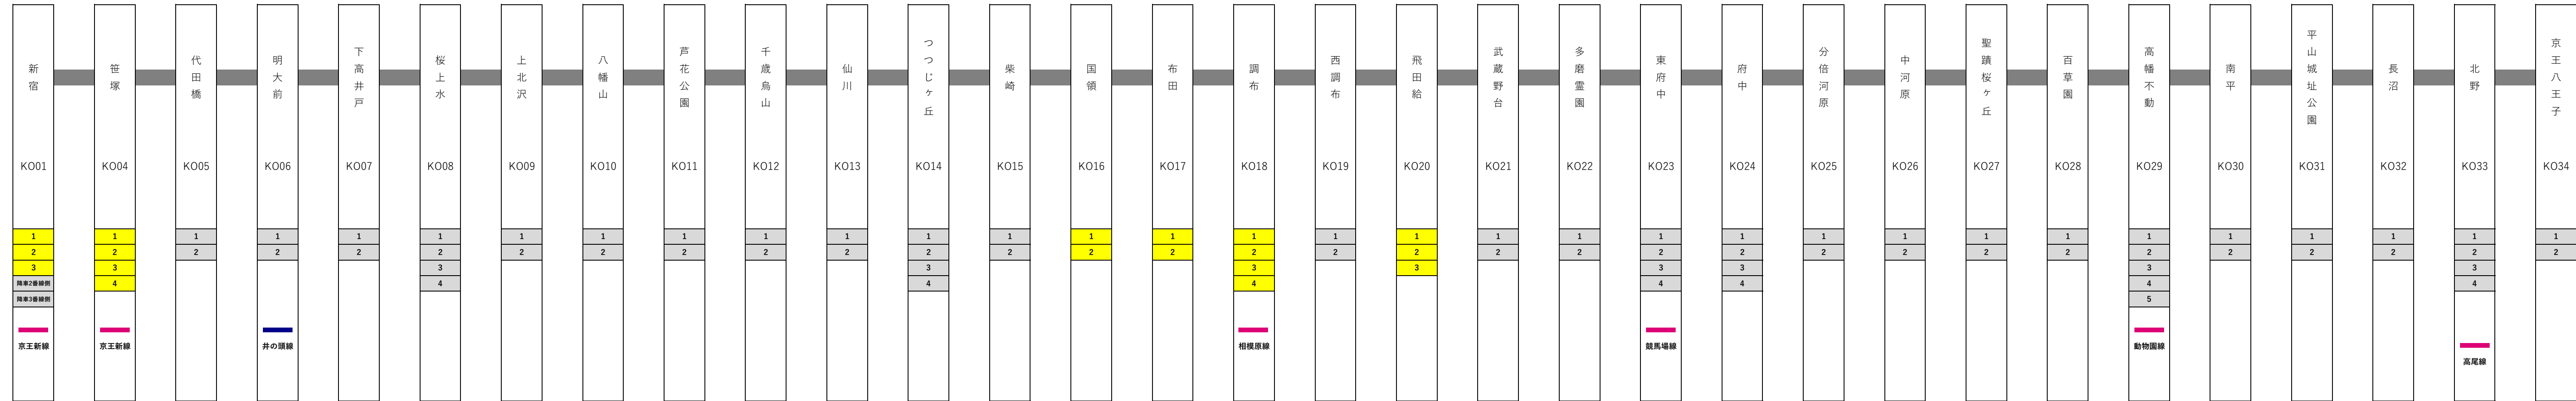

鉄道事業者名 京王電鉄

路線名 京王新 線

令和6年3月末時点

※1、2、3、4番線は京王線の図参照

…ホームドア整備済みホーム

…未整備ホーム

…ホームドア整備済みホーム    …未整備ホーム

鉄道事業者名 京王電鉄

路線名 相模原線

令和6年3月末時点

※1、2、3、4番線は京王線の図参照

…ホームドア整備済みホーム

…未整備ホーム

鉄道事業者名

京王電鉄

路線名 競馬場線

令和6年3月末時点

※1、2、3、4番線は京王線の図参照

ホームドア整備済みホーム

未整備ホーム

鉄道事業者名

京王電鉄

路線名

動物園線

令和6年3月末時点

※1、2、3、4、5番線は京王線の図参照

…ホームドア整備済みホーム

…未整備ホーム

鉄道事業者名

京王電鉄

路線名

高尾線