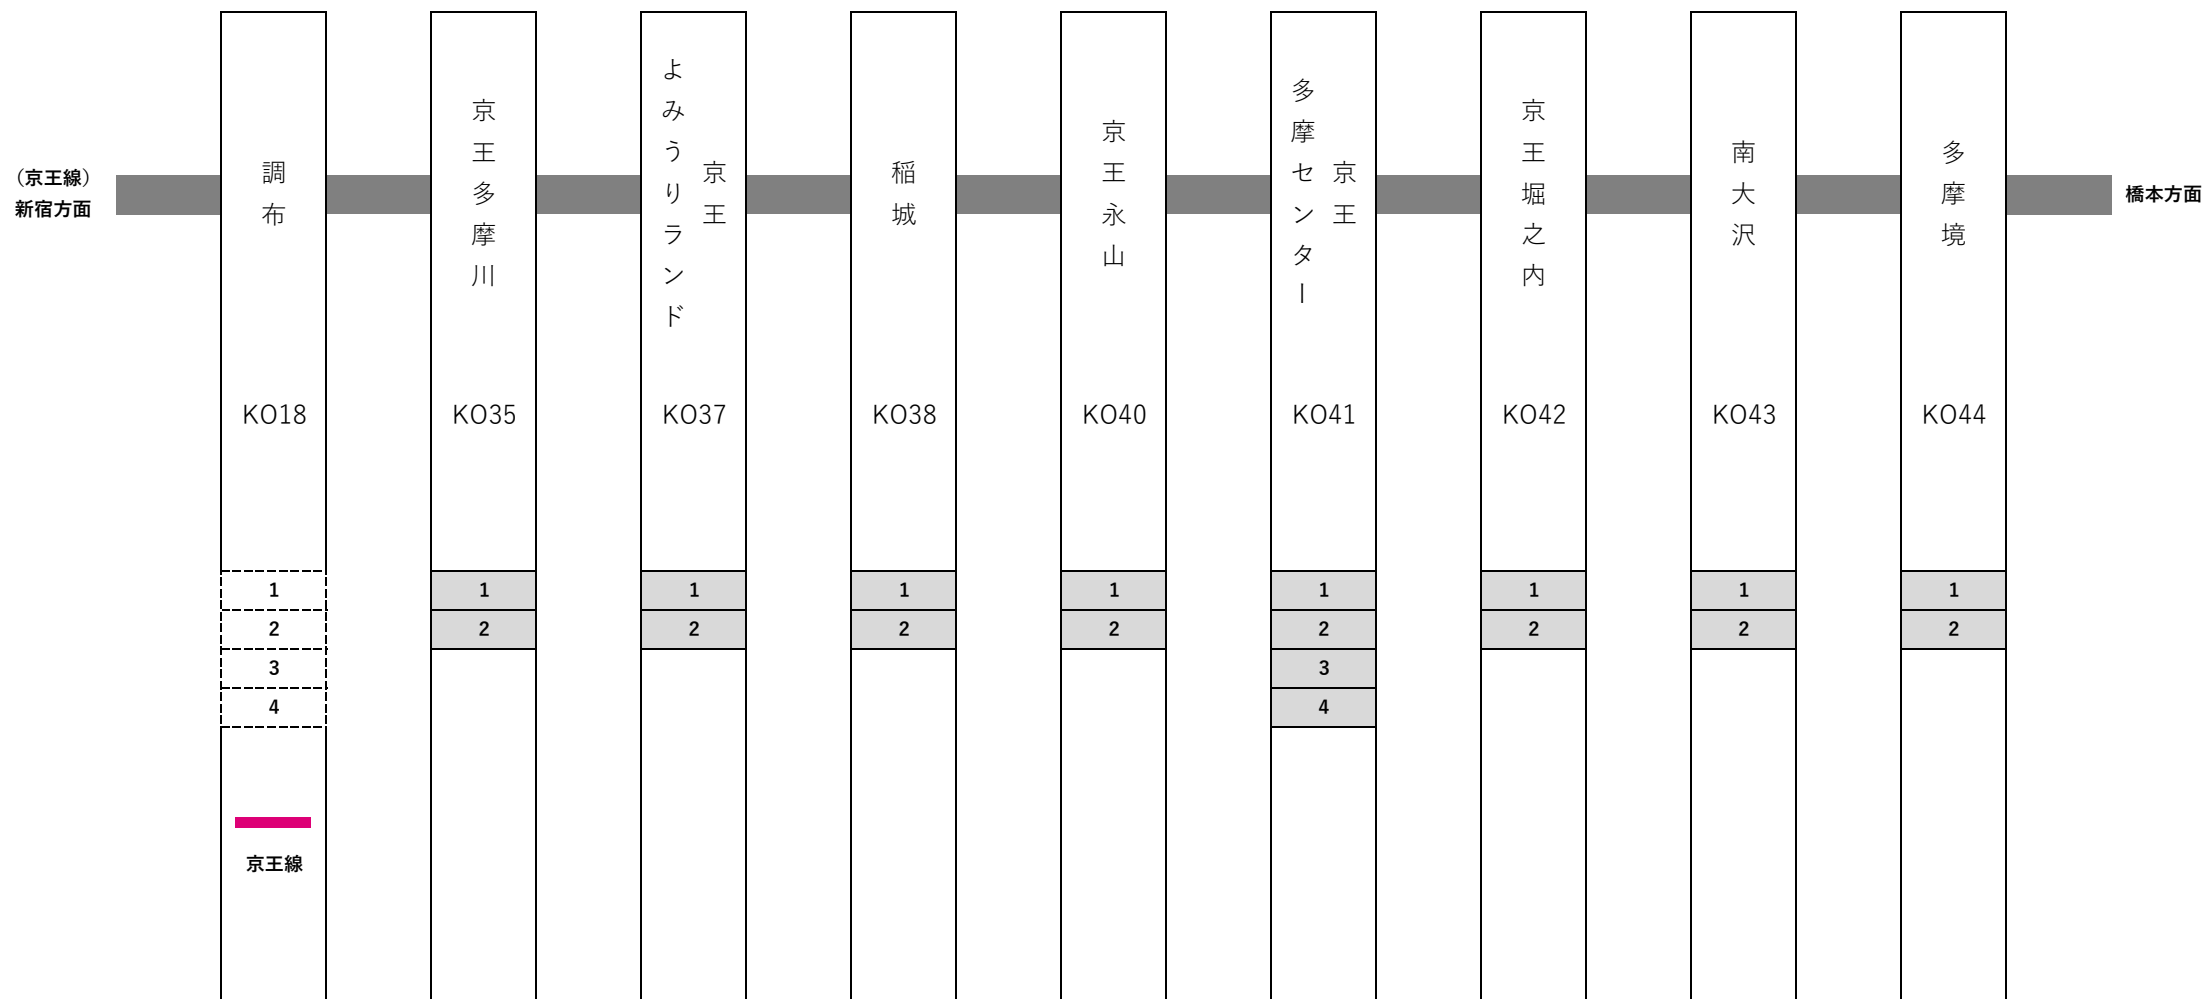

鉄道事業者名 京王電鉄

路線名 京王新 線

令和6年3月末時点

※1、2、3、4番線は京王線の図参照

…ホームドア整備済みホーム

…未整備ホーム

…ホームドア整備済みホーム    …未整備ホーム

鉄道事業者名 京王電鉄

路線名 相模原線

令和6年3月末時点

※1、2、3、4番線は京王線の図参照

…ホームドア整備済みホーム

…未整備ホーム

鉄道事業者名

京王電鉄

路線名 競馬場線

令和6年3月末時点

※1、2、3、4番線は京王線の図参照

ホームドア整備済みホーム

未整備ホーム

鉄道事業者名

京王電鉄

路線名

動物園線