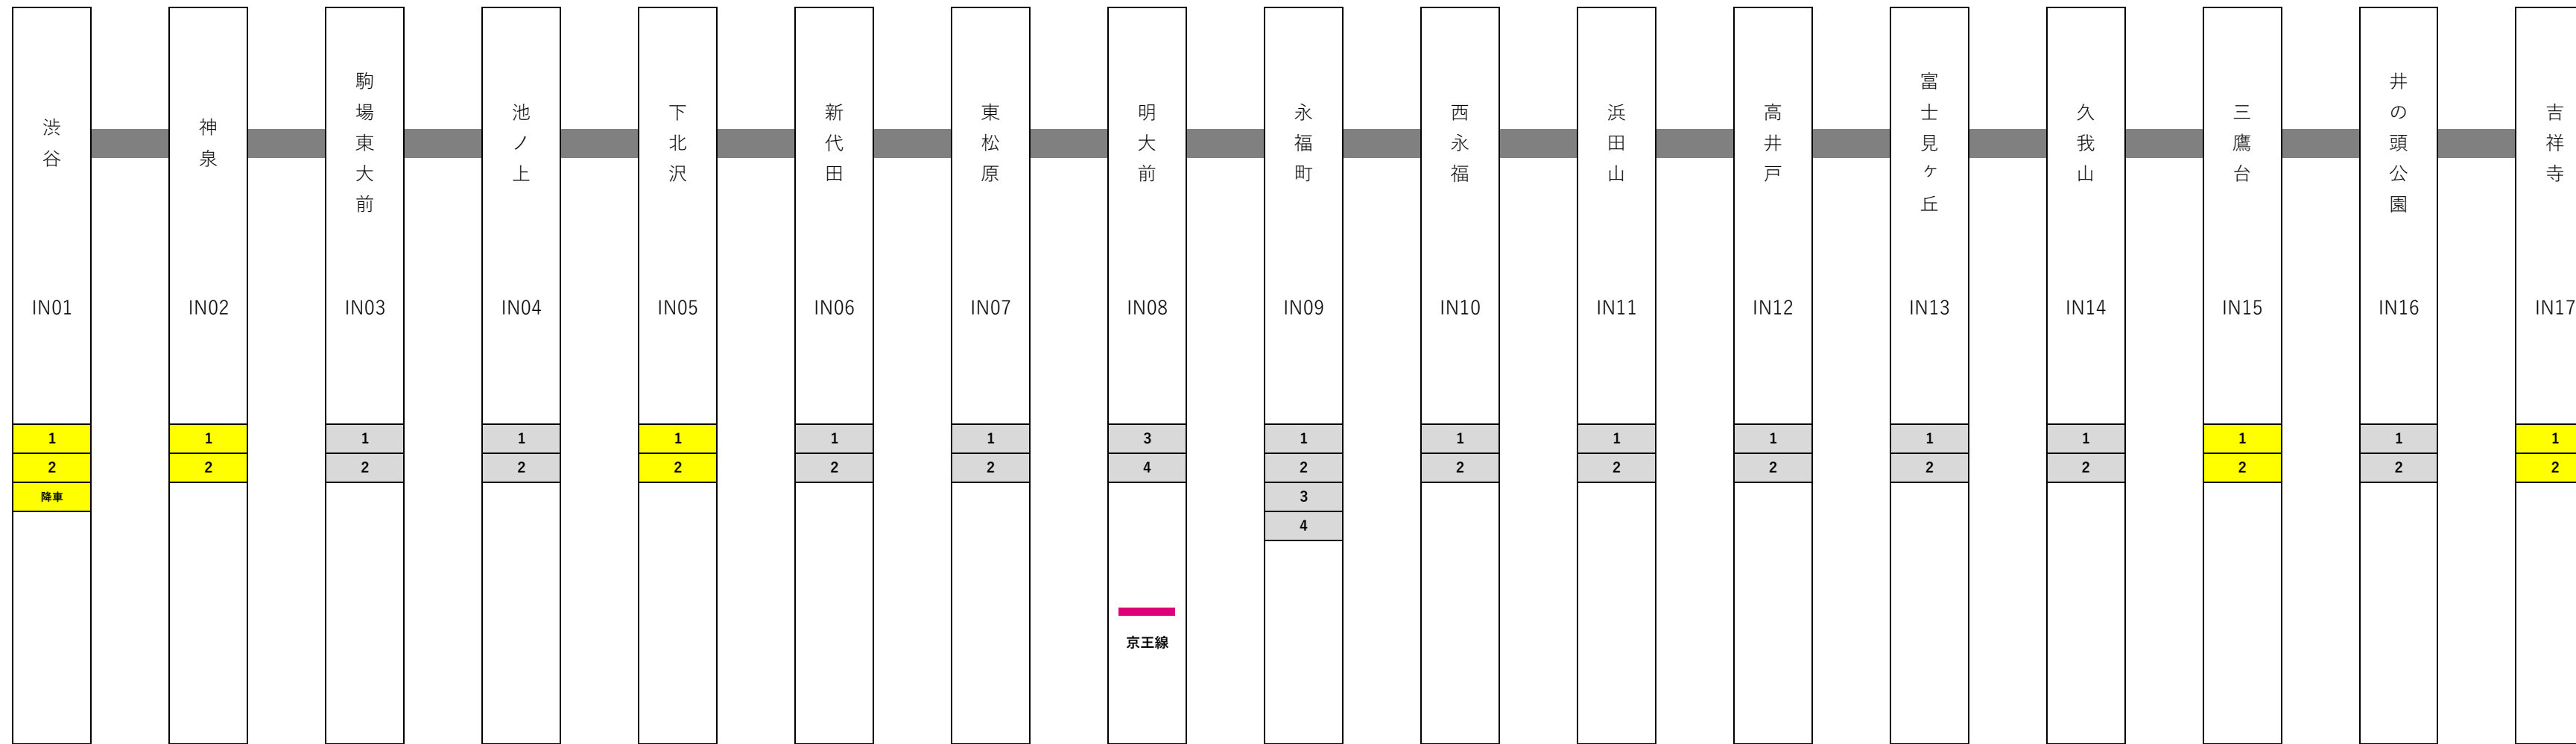

令和6年3月末時点

※1、2、3、4、5番線は京王線の図参照

…ホームドア整備済みホーム

…未整備ホーム

鉄道事業者名

京王電鉄

路線名

高尾線

令和6年3月末時点

※1、2、3、4番線は京王線の図参照

…ホームドア整備済みホーム

…未整備ホーム

1 …ホームドア整備済みホーム
 1 …未整備ホーム