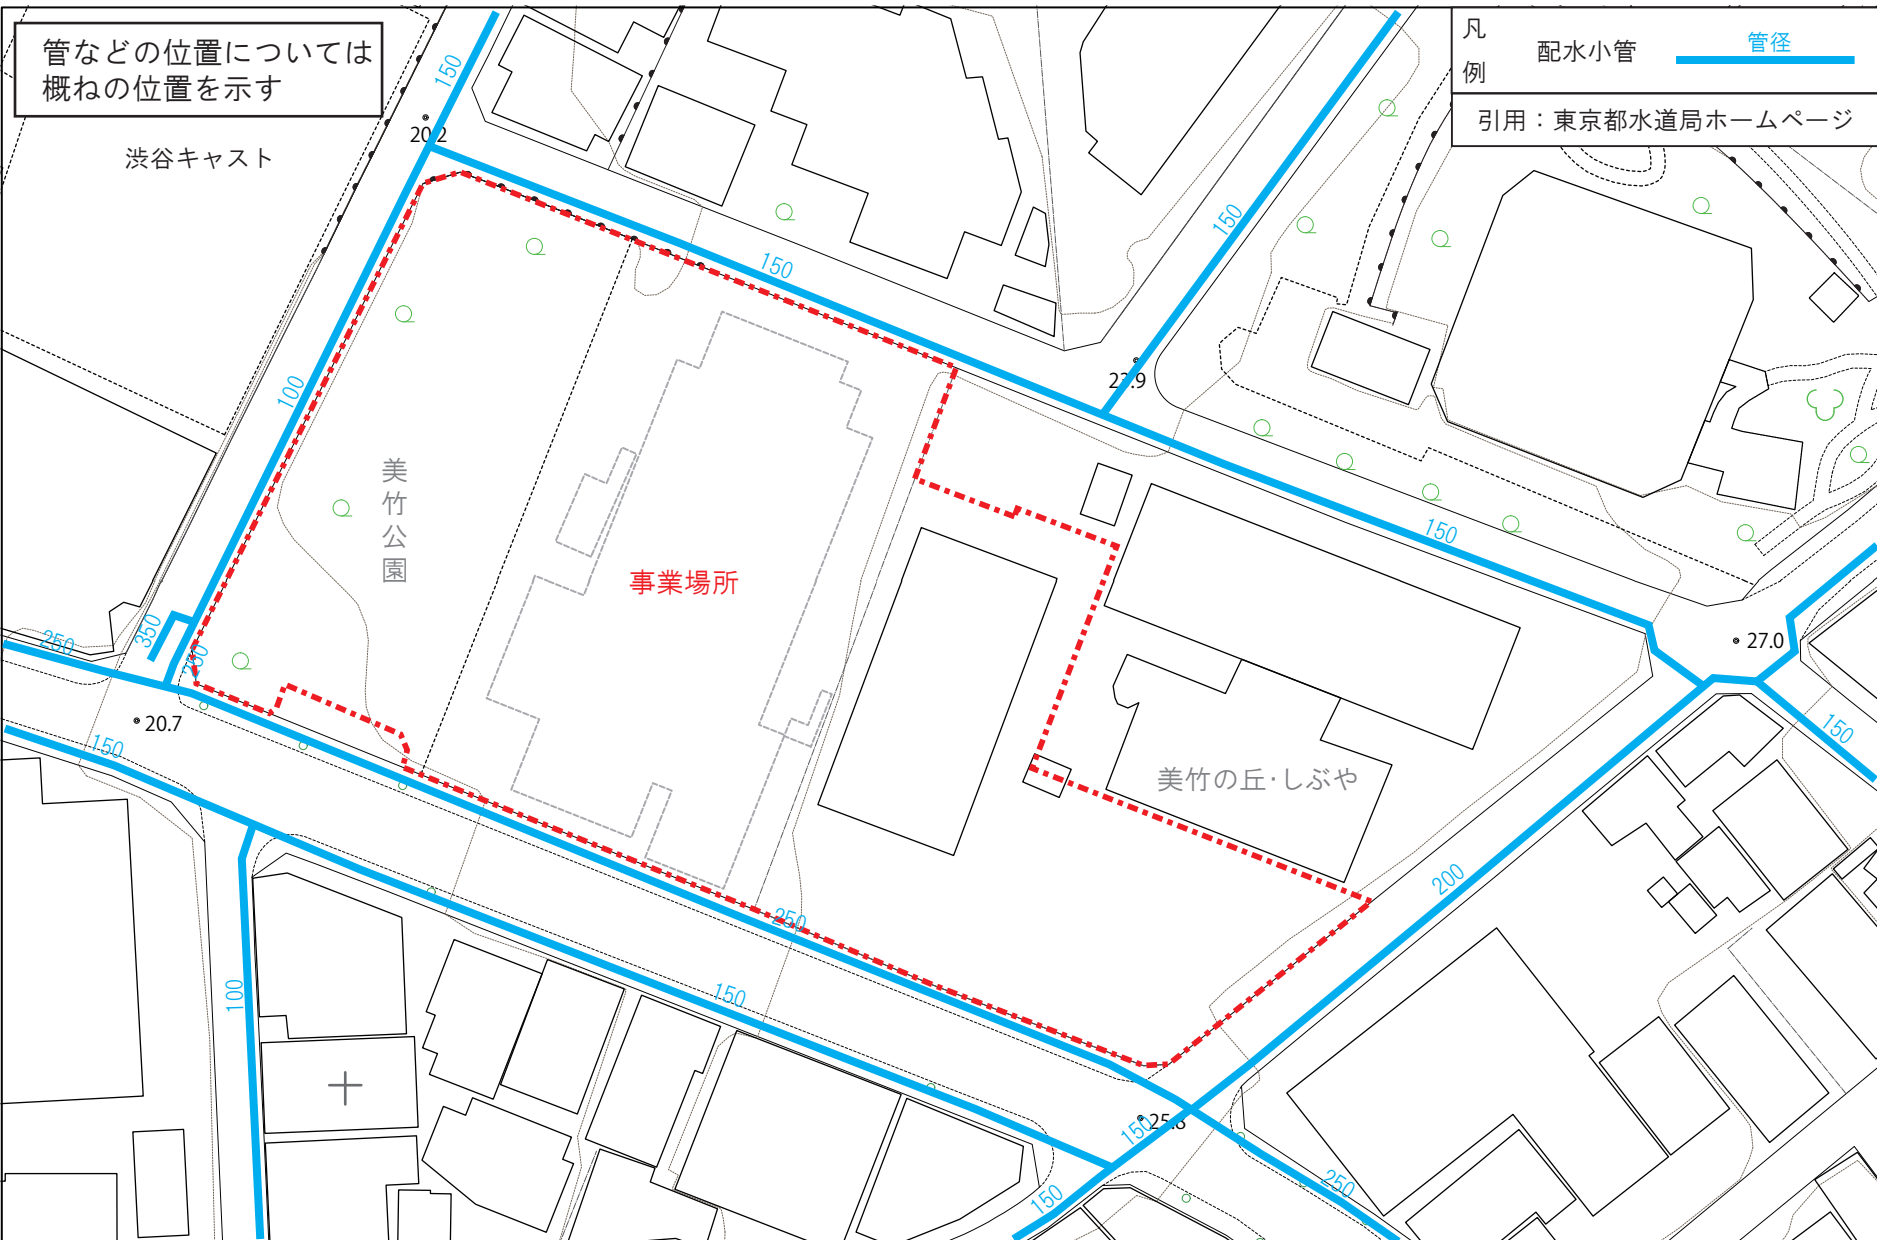

管などの位置については概ねの位置を示す

渋谷キャスト

美竹公園

事業場所

美竹の丘・しぶや

凡例

配水小管  管径

引用：東京都水道局ホームページ

添付資料  
2-1

# インフラ関係資料（上水道）

縮尺 1/1,000