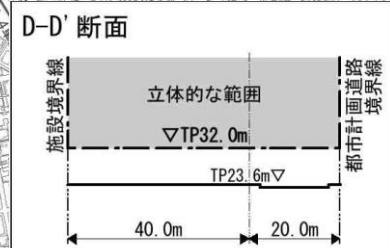

変更概要

名称	変更事項
<p>第5・7・18号 明治公園</p>	<p>1 位置の変更 港区元赤坂二丁目、北青山一丁目、北青山二丁目、新宿区霞丘町、南元町、渋谷区千駄ヶ谷一丁目及び神宮前二丁目各地内 → 港区元赤坂二丁目、北青山一丁目、北青山二丁目、新宿区霞ヶ丘町、大京町、南元町、渋谷区千駄ヶ谷一丁目及び千駄ヶ谷二丁目各地内</p> <p>2 区域の変更 計画図表示のとおり</p> <p>3 立体的な範囲 計画図表示のとおり</p>

東京都市計画公園

第5・7・18号明治公園

計画図

〔東京都決定〕

凡例	
	計画区域
	今回追加区域
	今回削除区域
	立体的な範囲の区域
	行政界