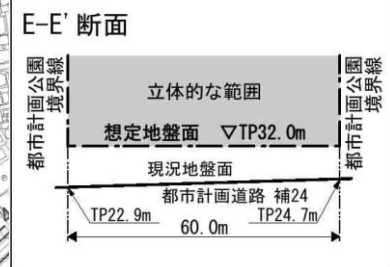

変更概要

名称	変更事項
<p>第5・7・18号 明治公園</p>	<p>1 位置の変更 港区元赤坂二丁目、北青山一丁目、北青山二丁目、新宿区霞丘町、南元町、渋谷区千駄ヶ谷一丁目及び神宮前二丁目各地内 → 港区元赤坂二丁目、北青山一丁目、北青山二丁目、新宿区霞ヶ丘町、大京町、南元町、渋谷区千駄ヶ谷一丁目及び千駄ヶ谷二丁目各地内</p> <p>2 区域の変更 計画図表示のとおり</p> <p>3 立体的な範囲 計画図表示のとおり</p>

東京都市計画公園

第5・7・18号明治公園

計画図

〔東京都決定〕

凡例	
	計画区域
	今回追加区域
	今回削除区域
	立体的な範囲の区域
	行政界