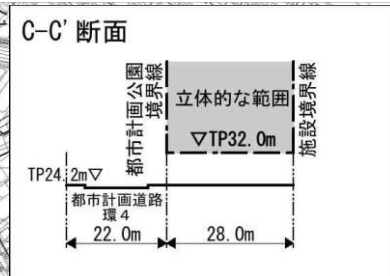

変更概要

名称	変更事項
<p>第5・7・18号 明治公園</p>	<p>1 位置の変更 港区元赤坂二丁目、北青山一丁目、北青山二丁目、新宿区霞丘町、南元町、渋谷区千駄ヶ谷一丁目及び神宮前二丁目各地内 → 港区元赤坂二丁目、北青山一丁目、北青山二丁目、新宿区霞ヶ丘町、大京町、南元町、渋谷区千駄ヶ谷一丁目及び千駄ヶ谷二丁目各地内</p> <p>2 区域の変更 計画図表示のとおり</p> <p>3 立体的な範囲 計画図表示のとおり</p>

東京都市計画公園

第5・7・18号明治公園

計画図

〔東京都決定〕

凡例	
	計画区域
	今回追加区域
	今回削除区域
	立体的な範囲の区域
	行政界