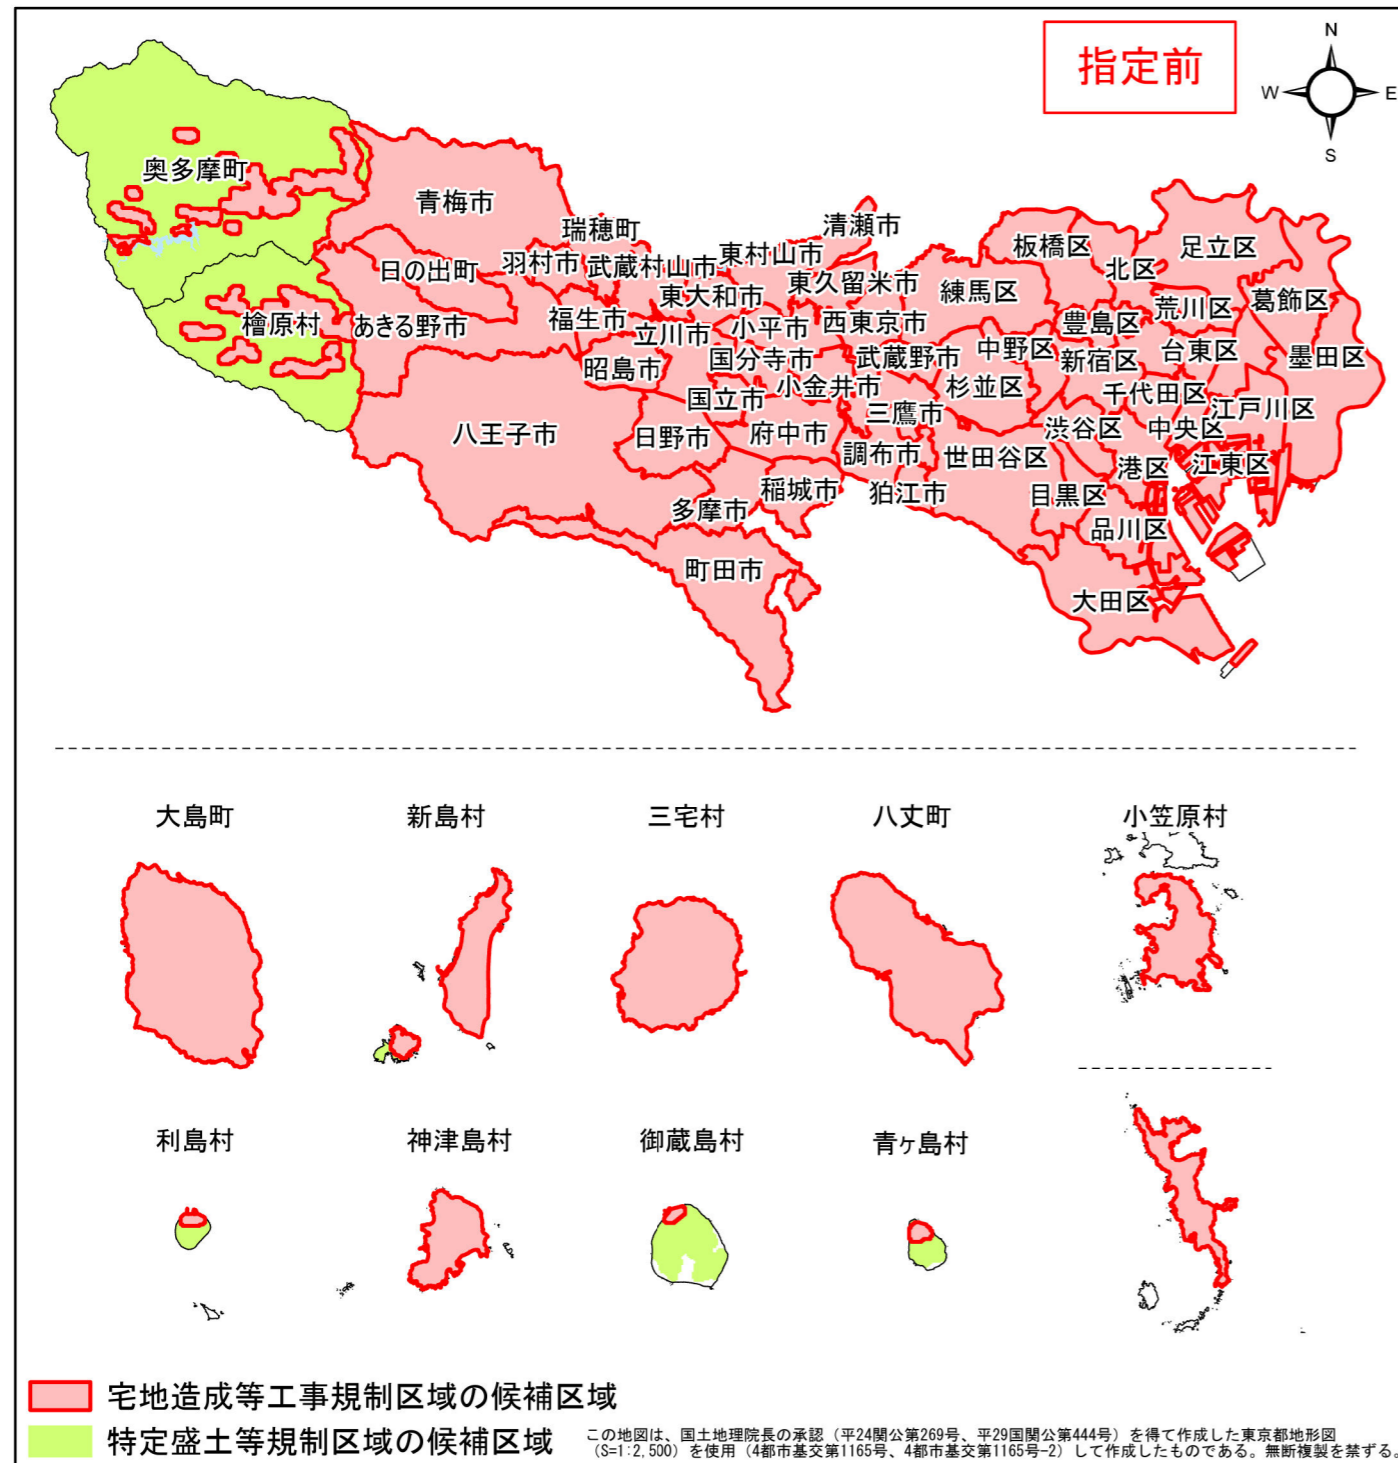

宅地造成等工事規制区域・特定盛土等規制区域の候補区域

区 域	宅地造成等工事規制区域、 特定盛土等規制区域の候補区域
所 在 地	青ヶ島村
調 査 時 期	令和4年12月～令和5年12月

全体位置図(縮尺= 1:500,000)

詳細位置図(縮尺= 1:20,000)