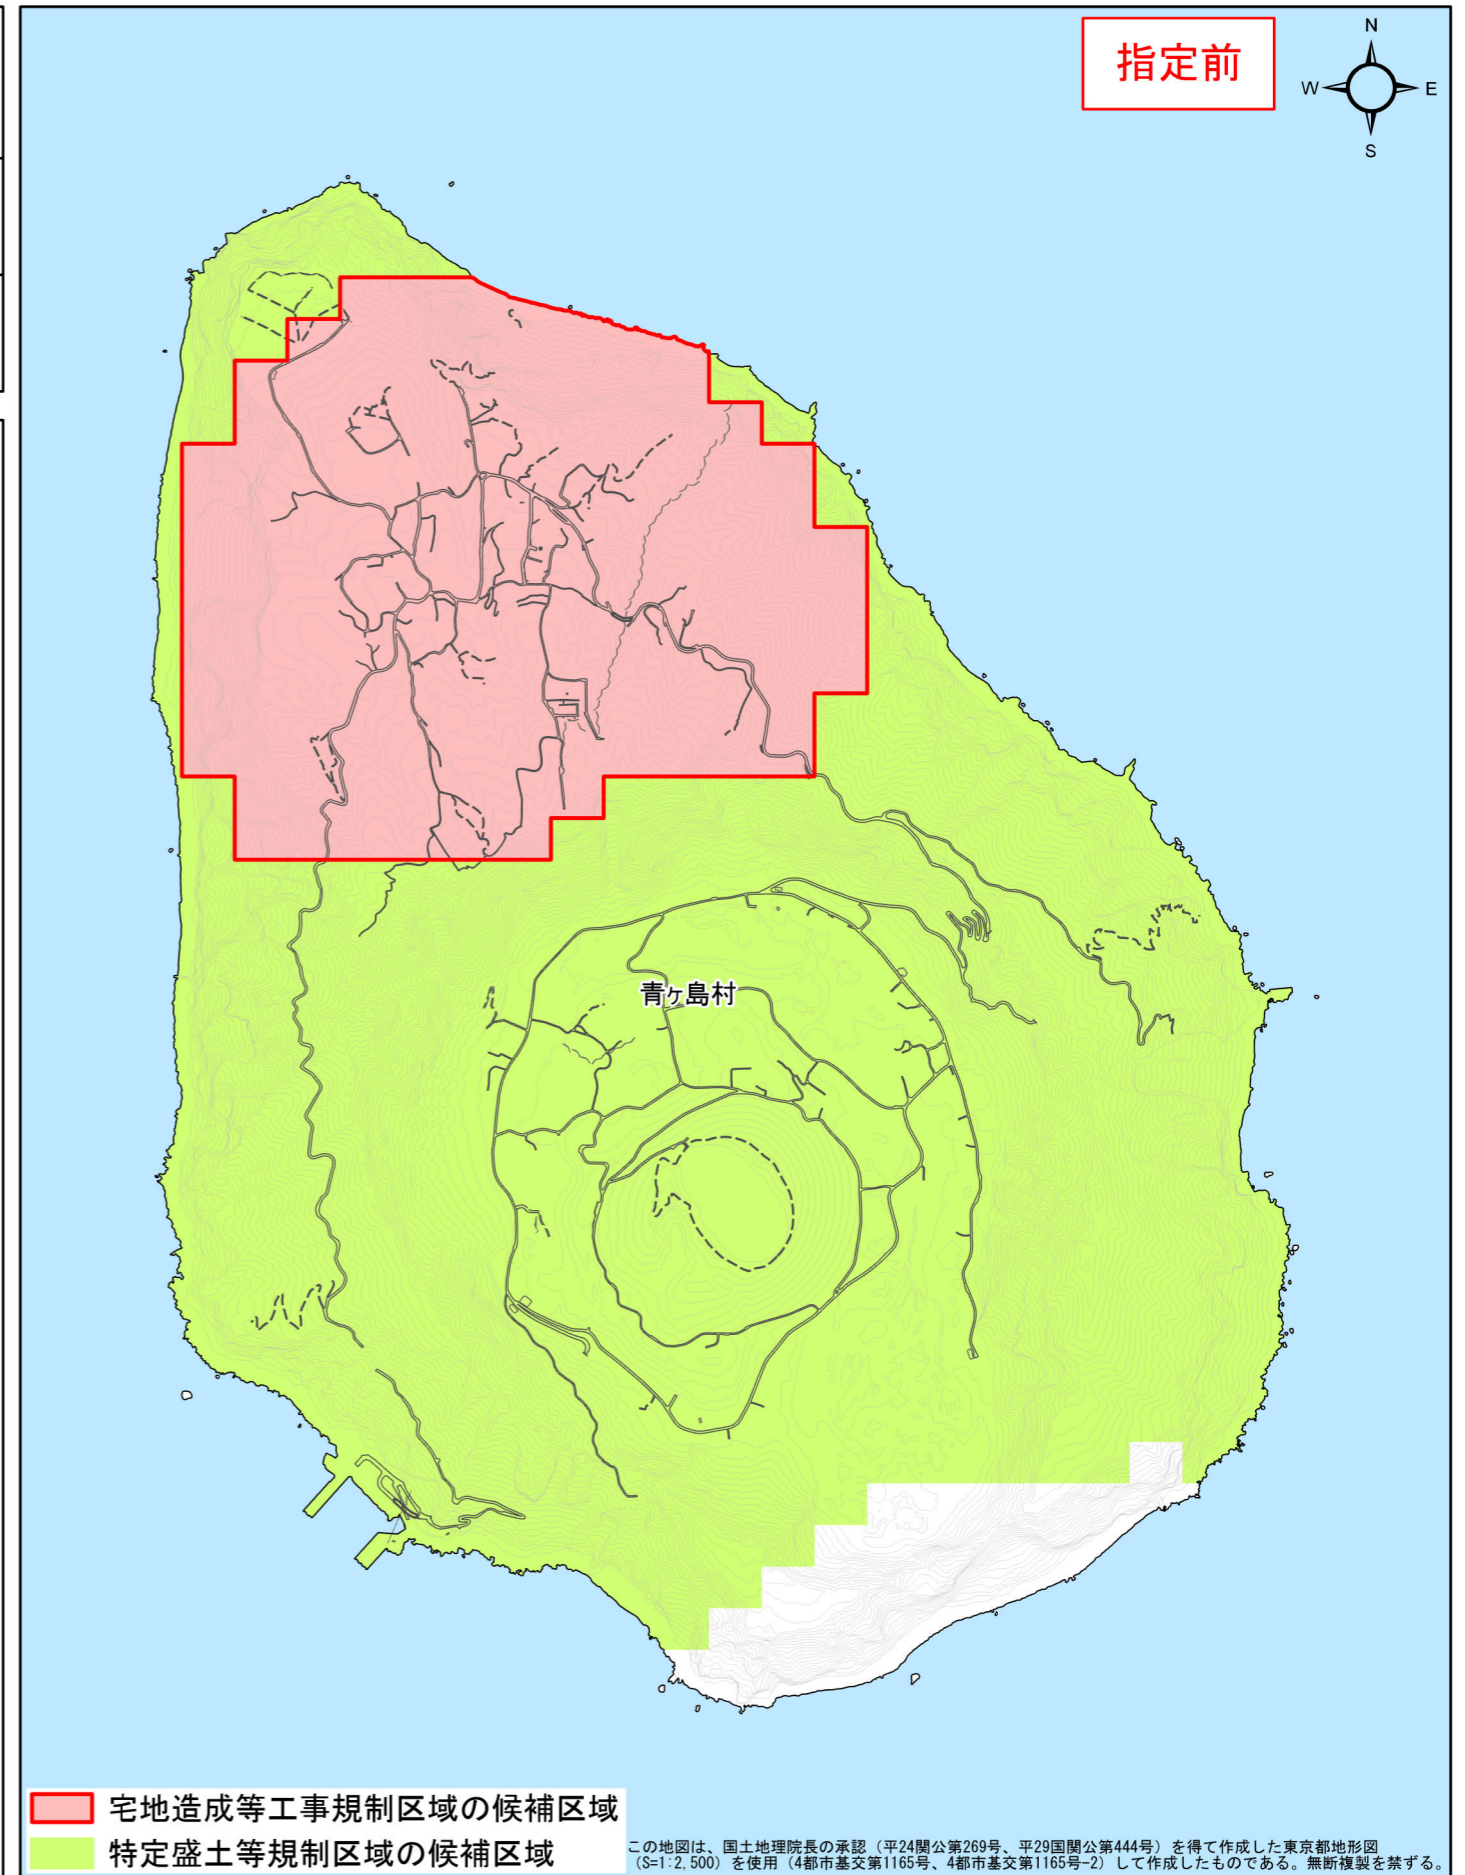

宅地造成等工事規制区域・特定盛土等規制区域の候補区域

区 域	宅地造成等工事規制区域、 特定盛土等規制区域の候補区域
所 在 地	青ヶ島村
調 査 時 期	令和4年12月～令和5年12月

全体位置図(縮尺= 1:500,000)

詳細位置図(縮尺= 1:20,000)