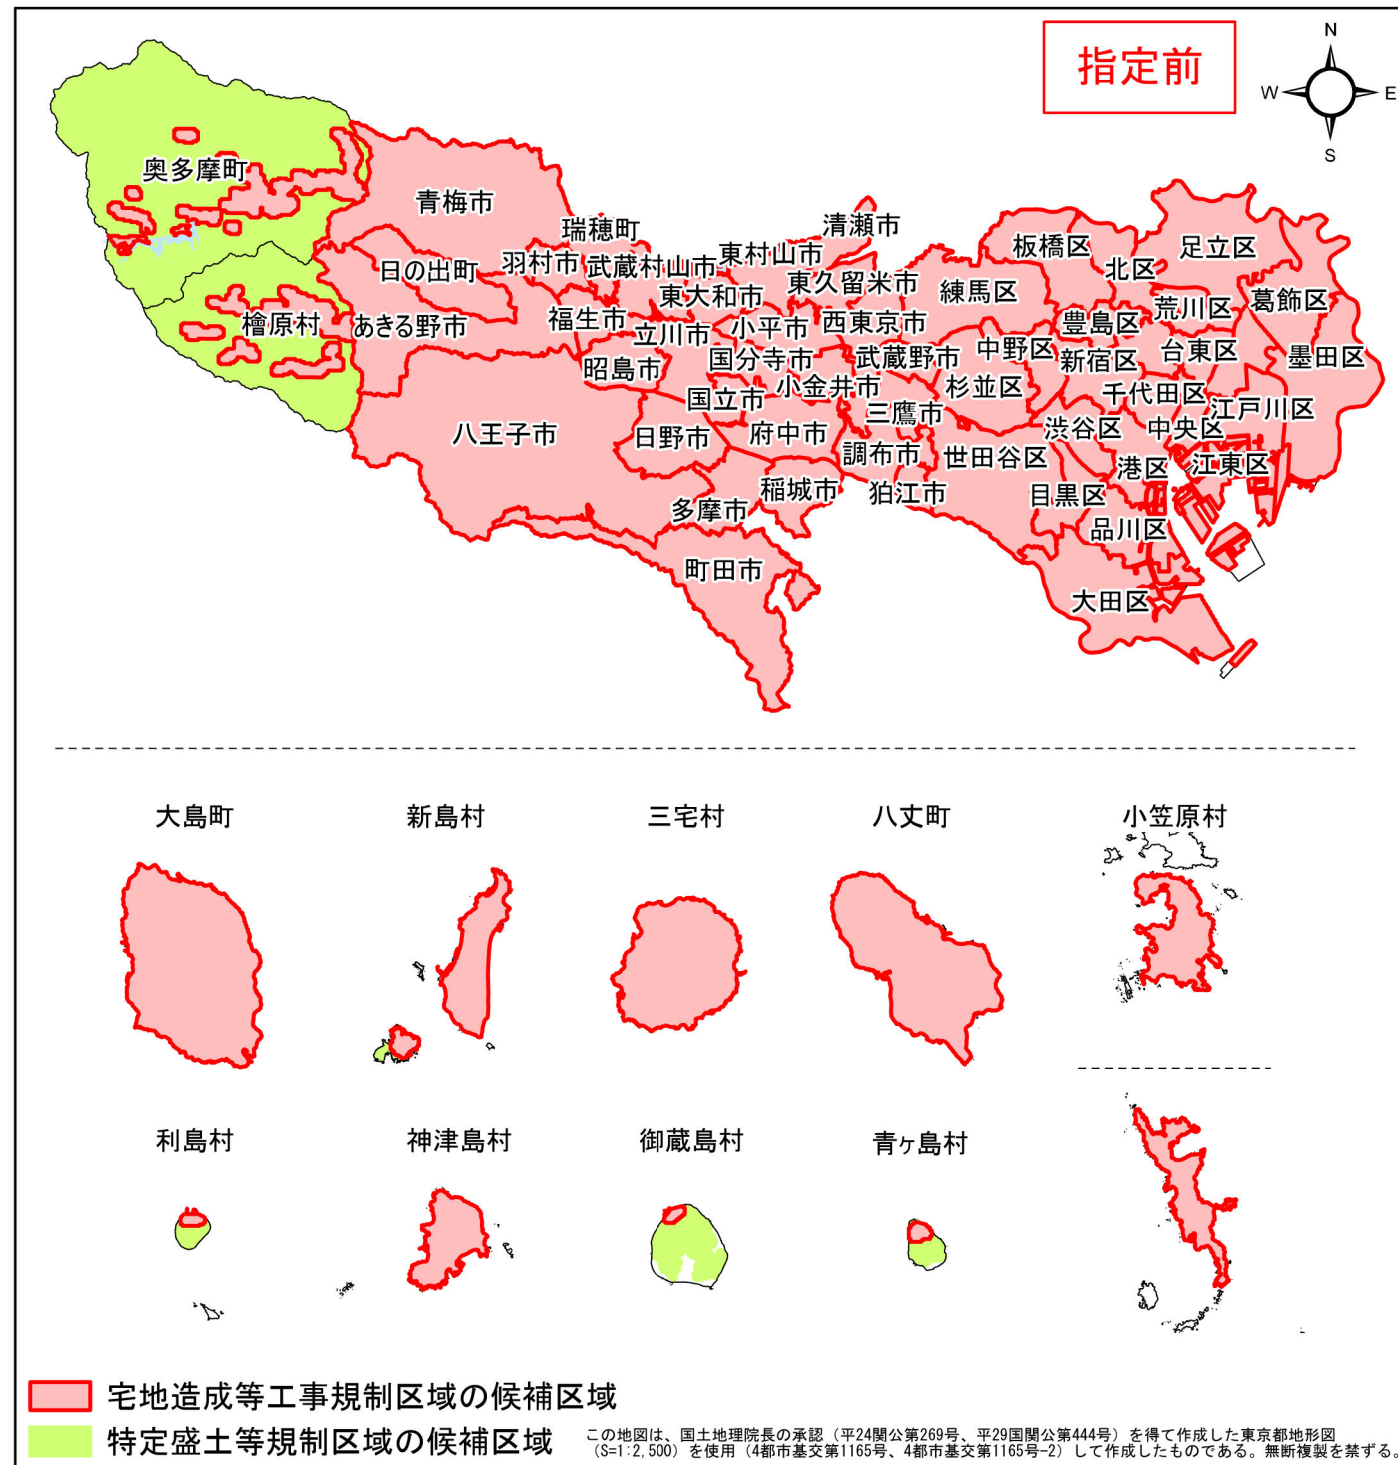

宅地造成等工事規制区域・特定盛土等規制区域の候補区域

区 域	宅地造成等工事規制区域、 特定盛土等規制区域の候補区域
所 在 地	御蔵島村
調 査 時 期	令和4年12月～令和5年12月

全体位置図(縮尺= 1:500,000)

詳細位置図(縮尺= 1:40,000)