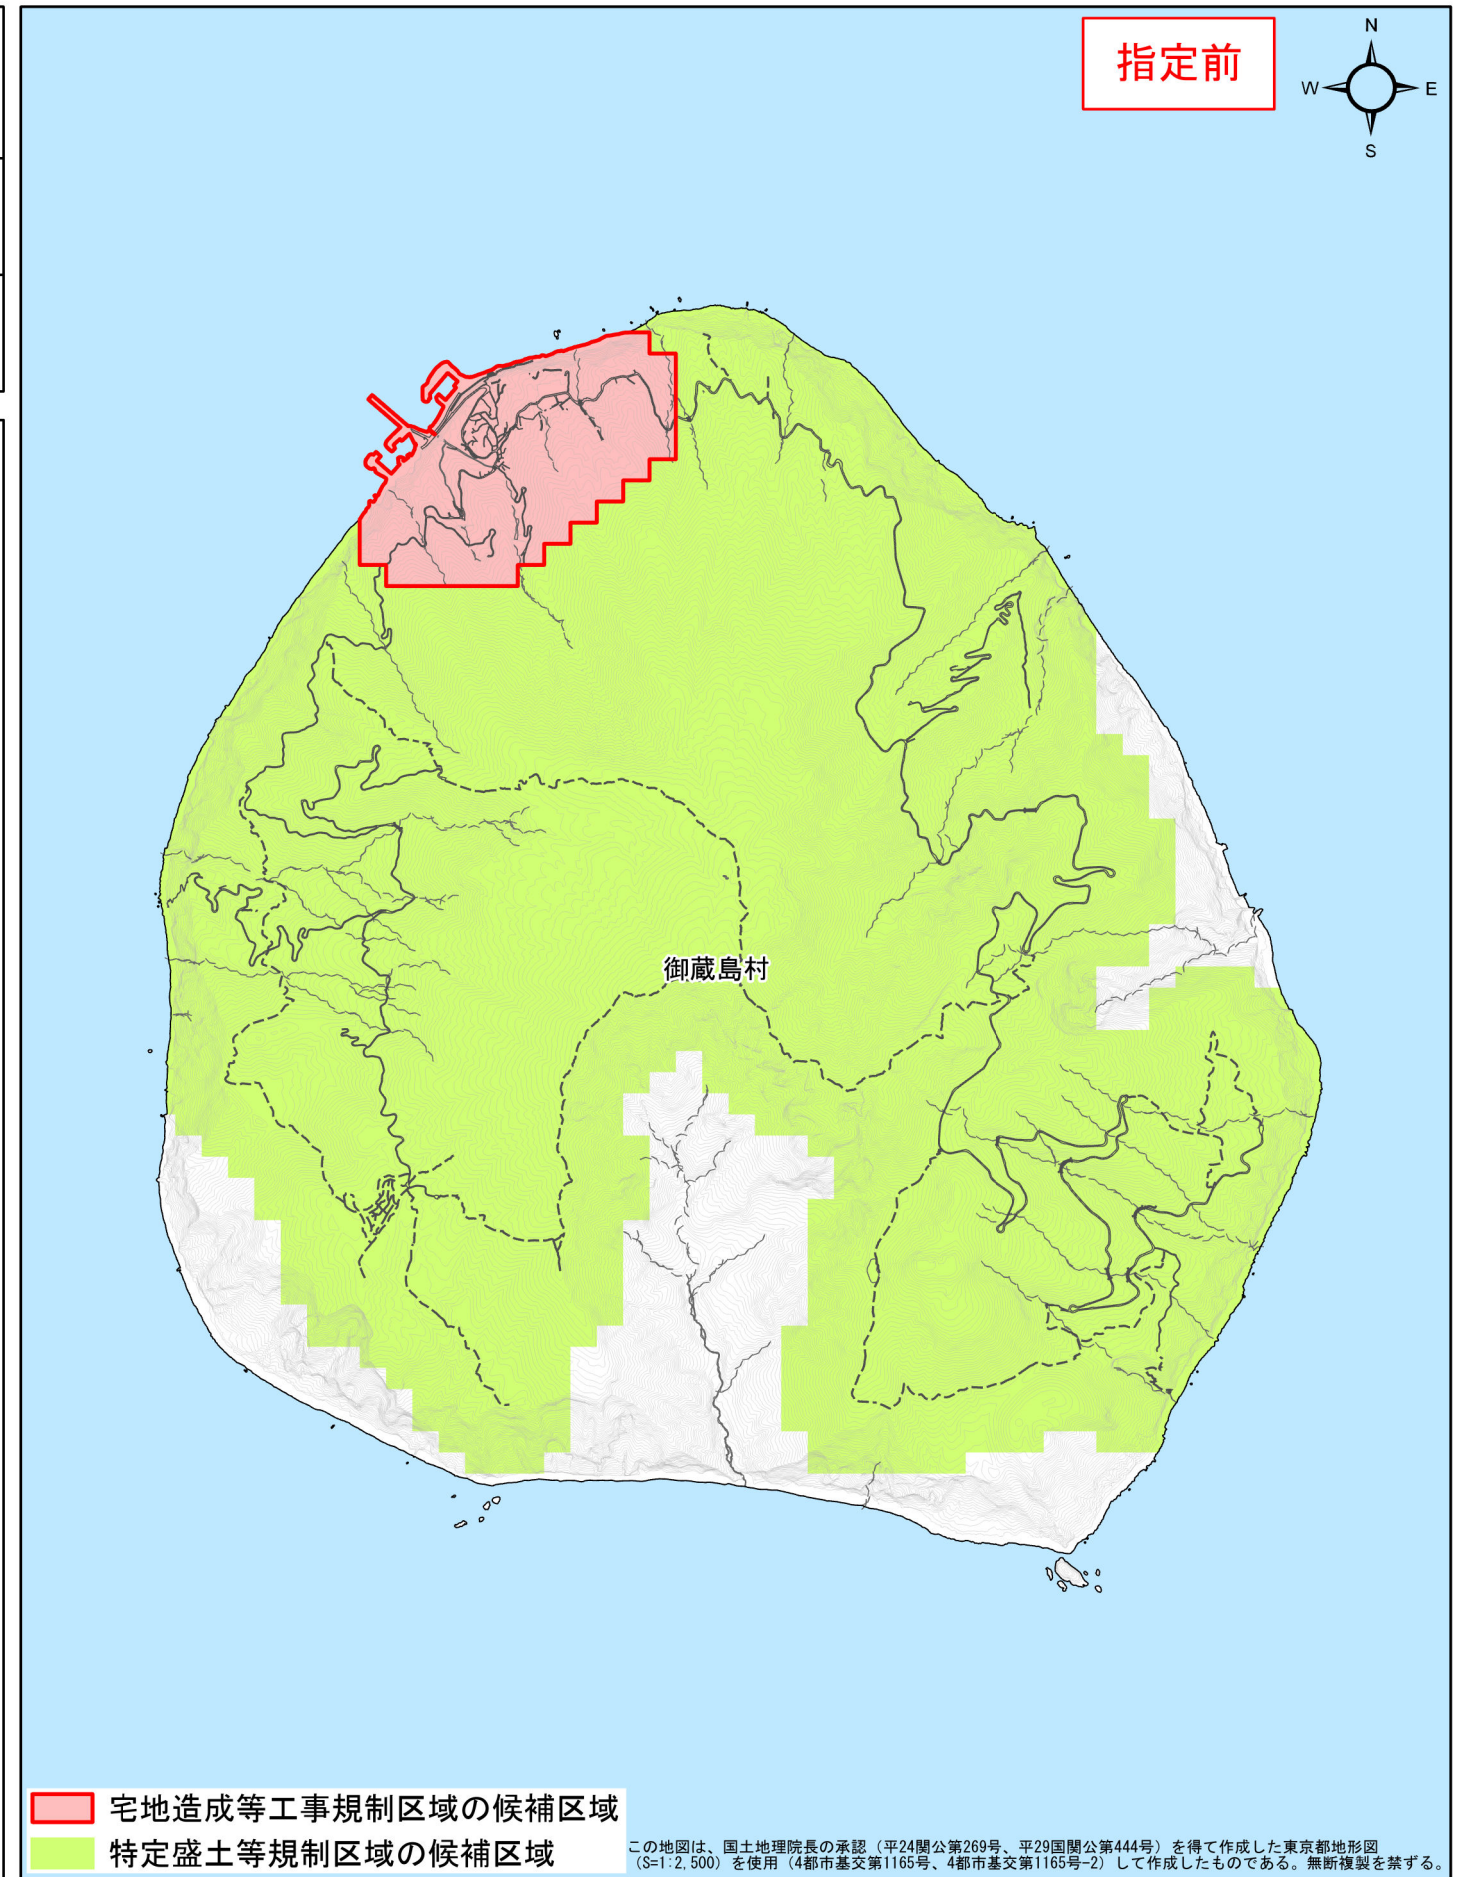

宅地造成等工事規制区域・特定盛土等規制区域の候補区域

区 域	宅地造成等工事規制区域、 特定盛土等規制区域の候補区域
所 在 地	御蔵島村
調 査 時 期	令和4年12月～令和5年12月

全体位置図(縮尺= 1:500,000)

詳細位置図(縮尺= 1:40,000)