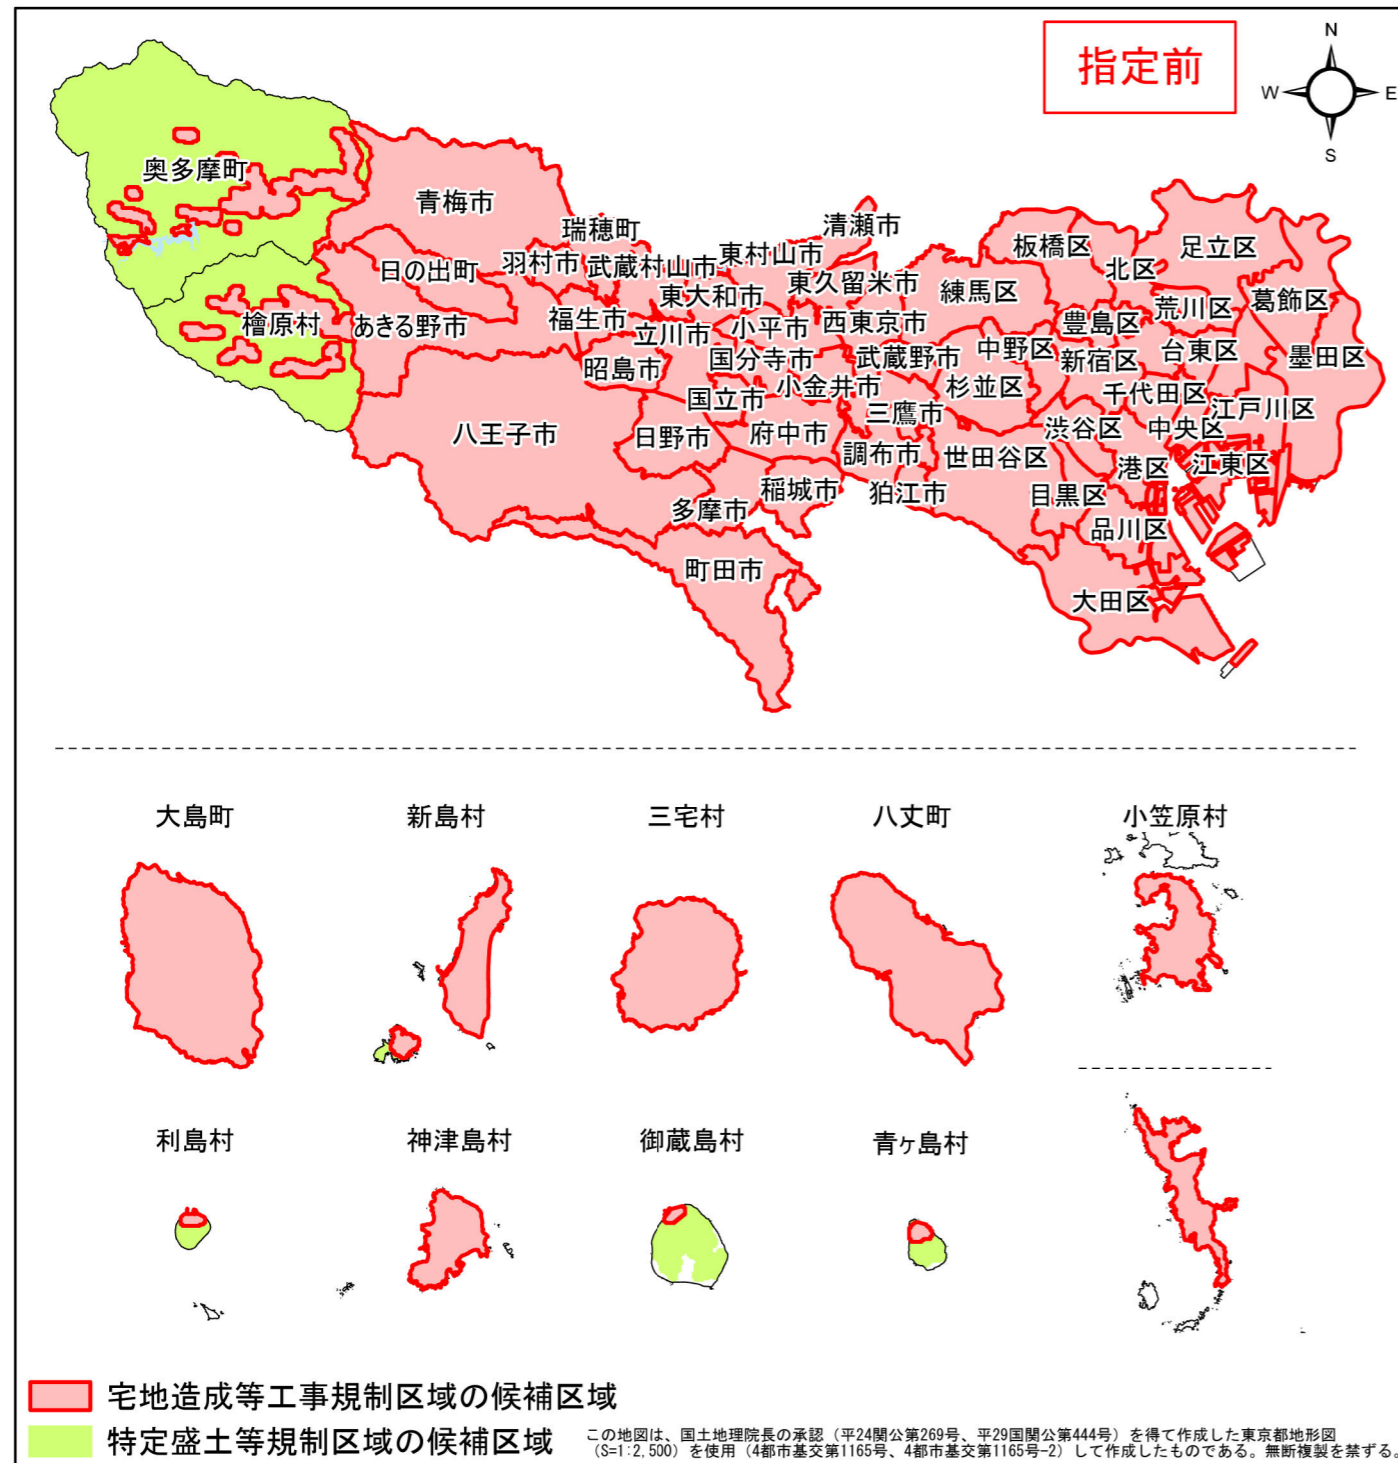

宅地造成等工事規制区域・特定盛土等規制区域の候補区域

区 域	宅地造成等工事規制区域、 特定盛土等規制区域の候補区域
所 在 地	神津島村
調 査 時 期	令和4年12月～令和5年12月

全体位置図(縮尺= 1:500,000)

詳細位置図(縮尺= 1:100,000)