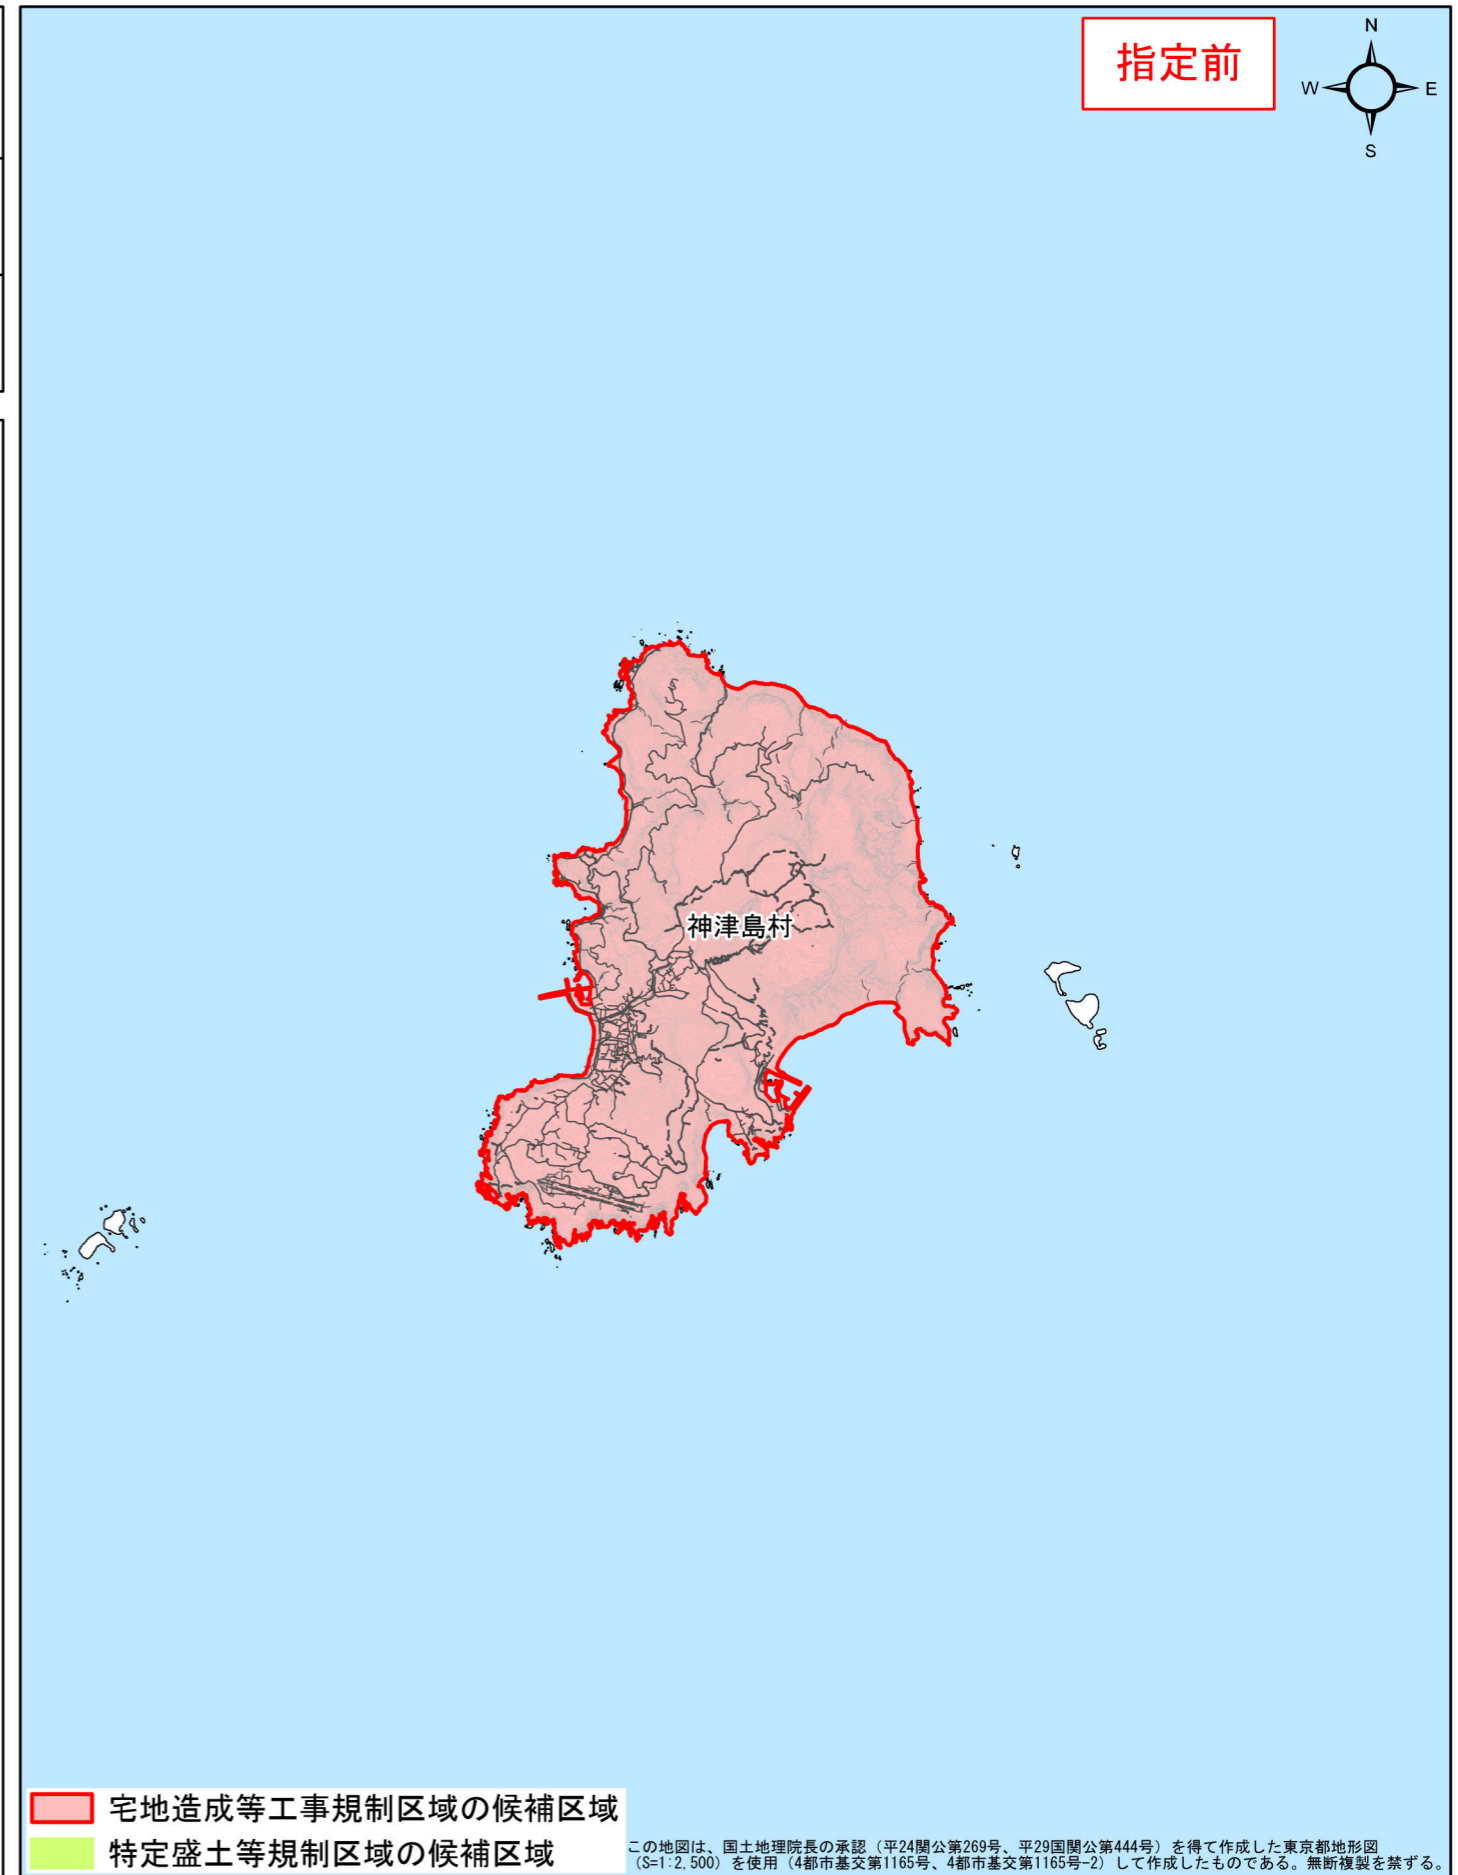

宅地造成等工事規制区域・特定盛土等規制区域の候補区域

区 域	宅地造成等工事規制区域、 特定盛土等規制区域の候補区域
所 在 地	神津島村
調 査 時 期	令和4年12月～令和5年12月

全体位置図(縮尺= 1:500,000)

詳細位置図(縮尺= 1:100,000)