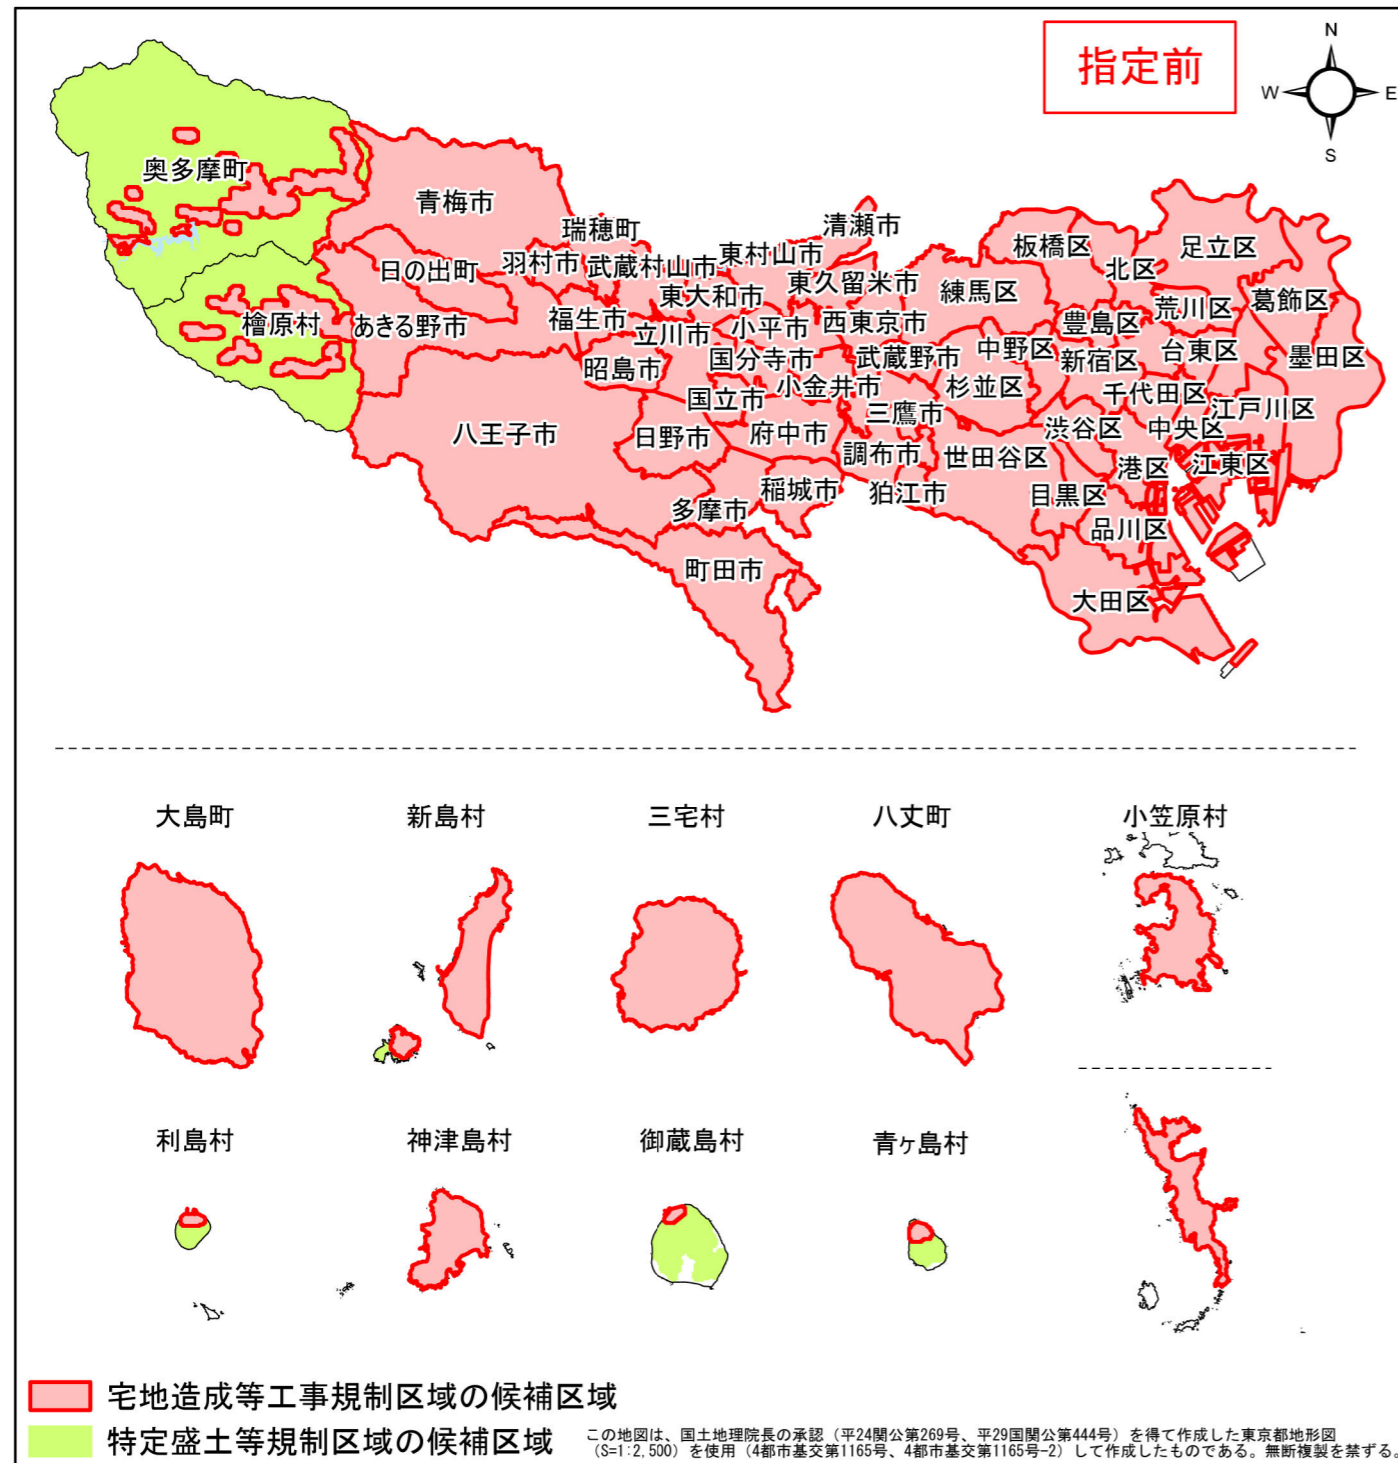

# 宅地造成等工事規制区域・特定盛土等規制区域の候補区域

区 域	宅地造成等工事規制区域、 特定盛土等規制区域の候補区域
所 在 地	大島町
調 査 時 期	令和4年12月～令和5年12月

全体位置図(縮尺= 1:500,000)

詳細位置図(縮尺= 1:75,000)