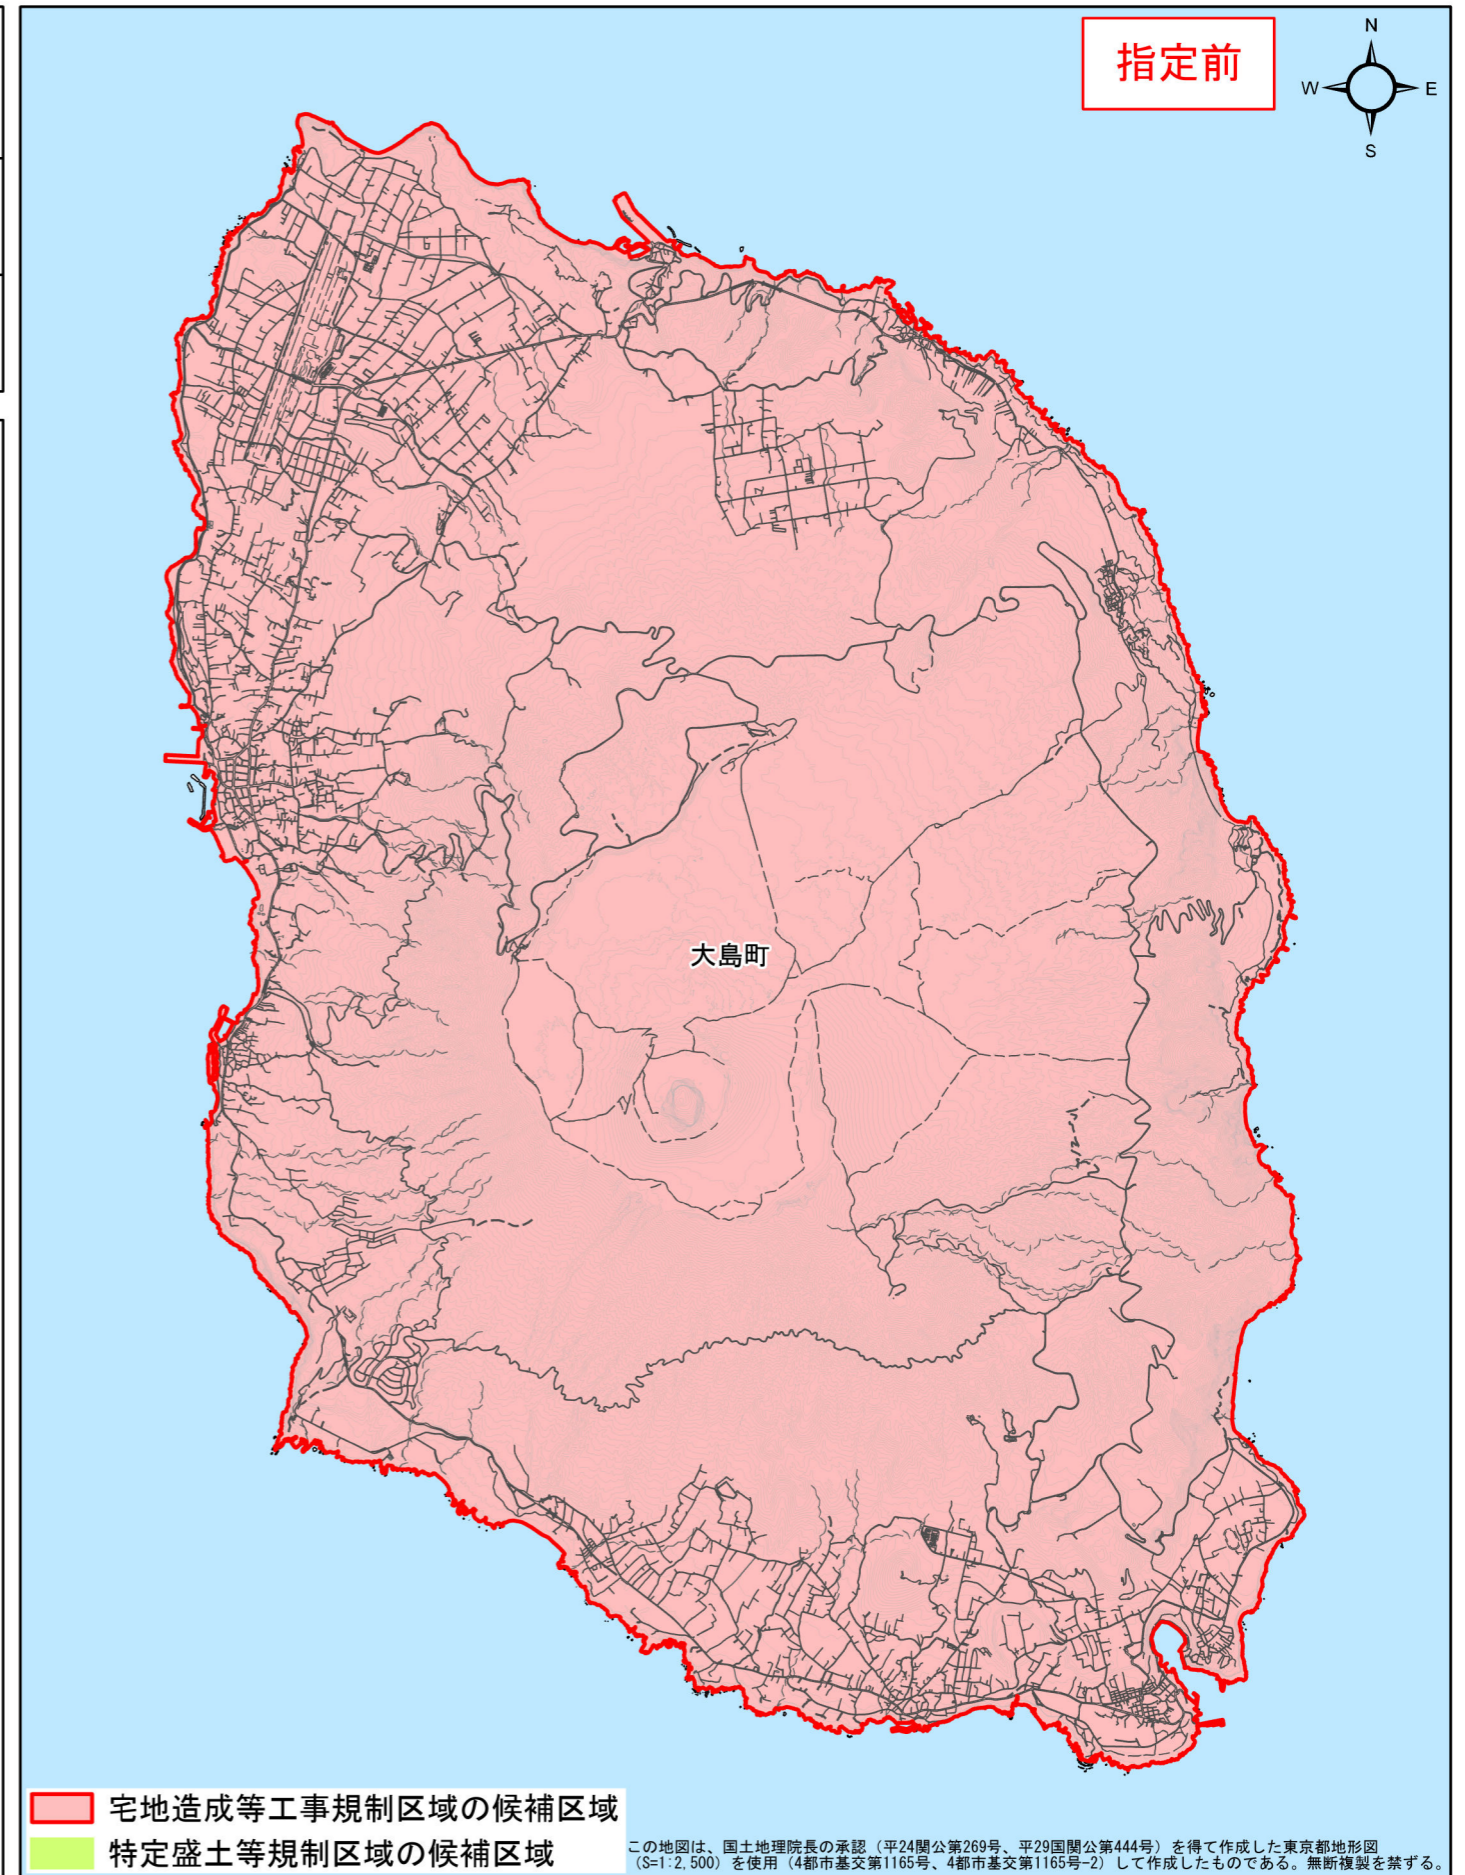

# 宅地造成等工事規制区域・特定盛土等規制区域の候補区域

区 域	宅地造成等工事規制区域、 特定盛土等規制区域の候補区域
所 在 地	大島町
調 査 時 期	令和4年12月～令和5年12月

全体位置図(縮尺= 1:500,000)

詳細位置図(縮尺= 1:75,000)