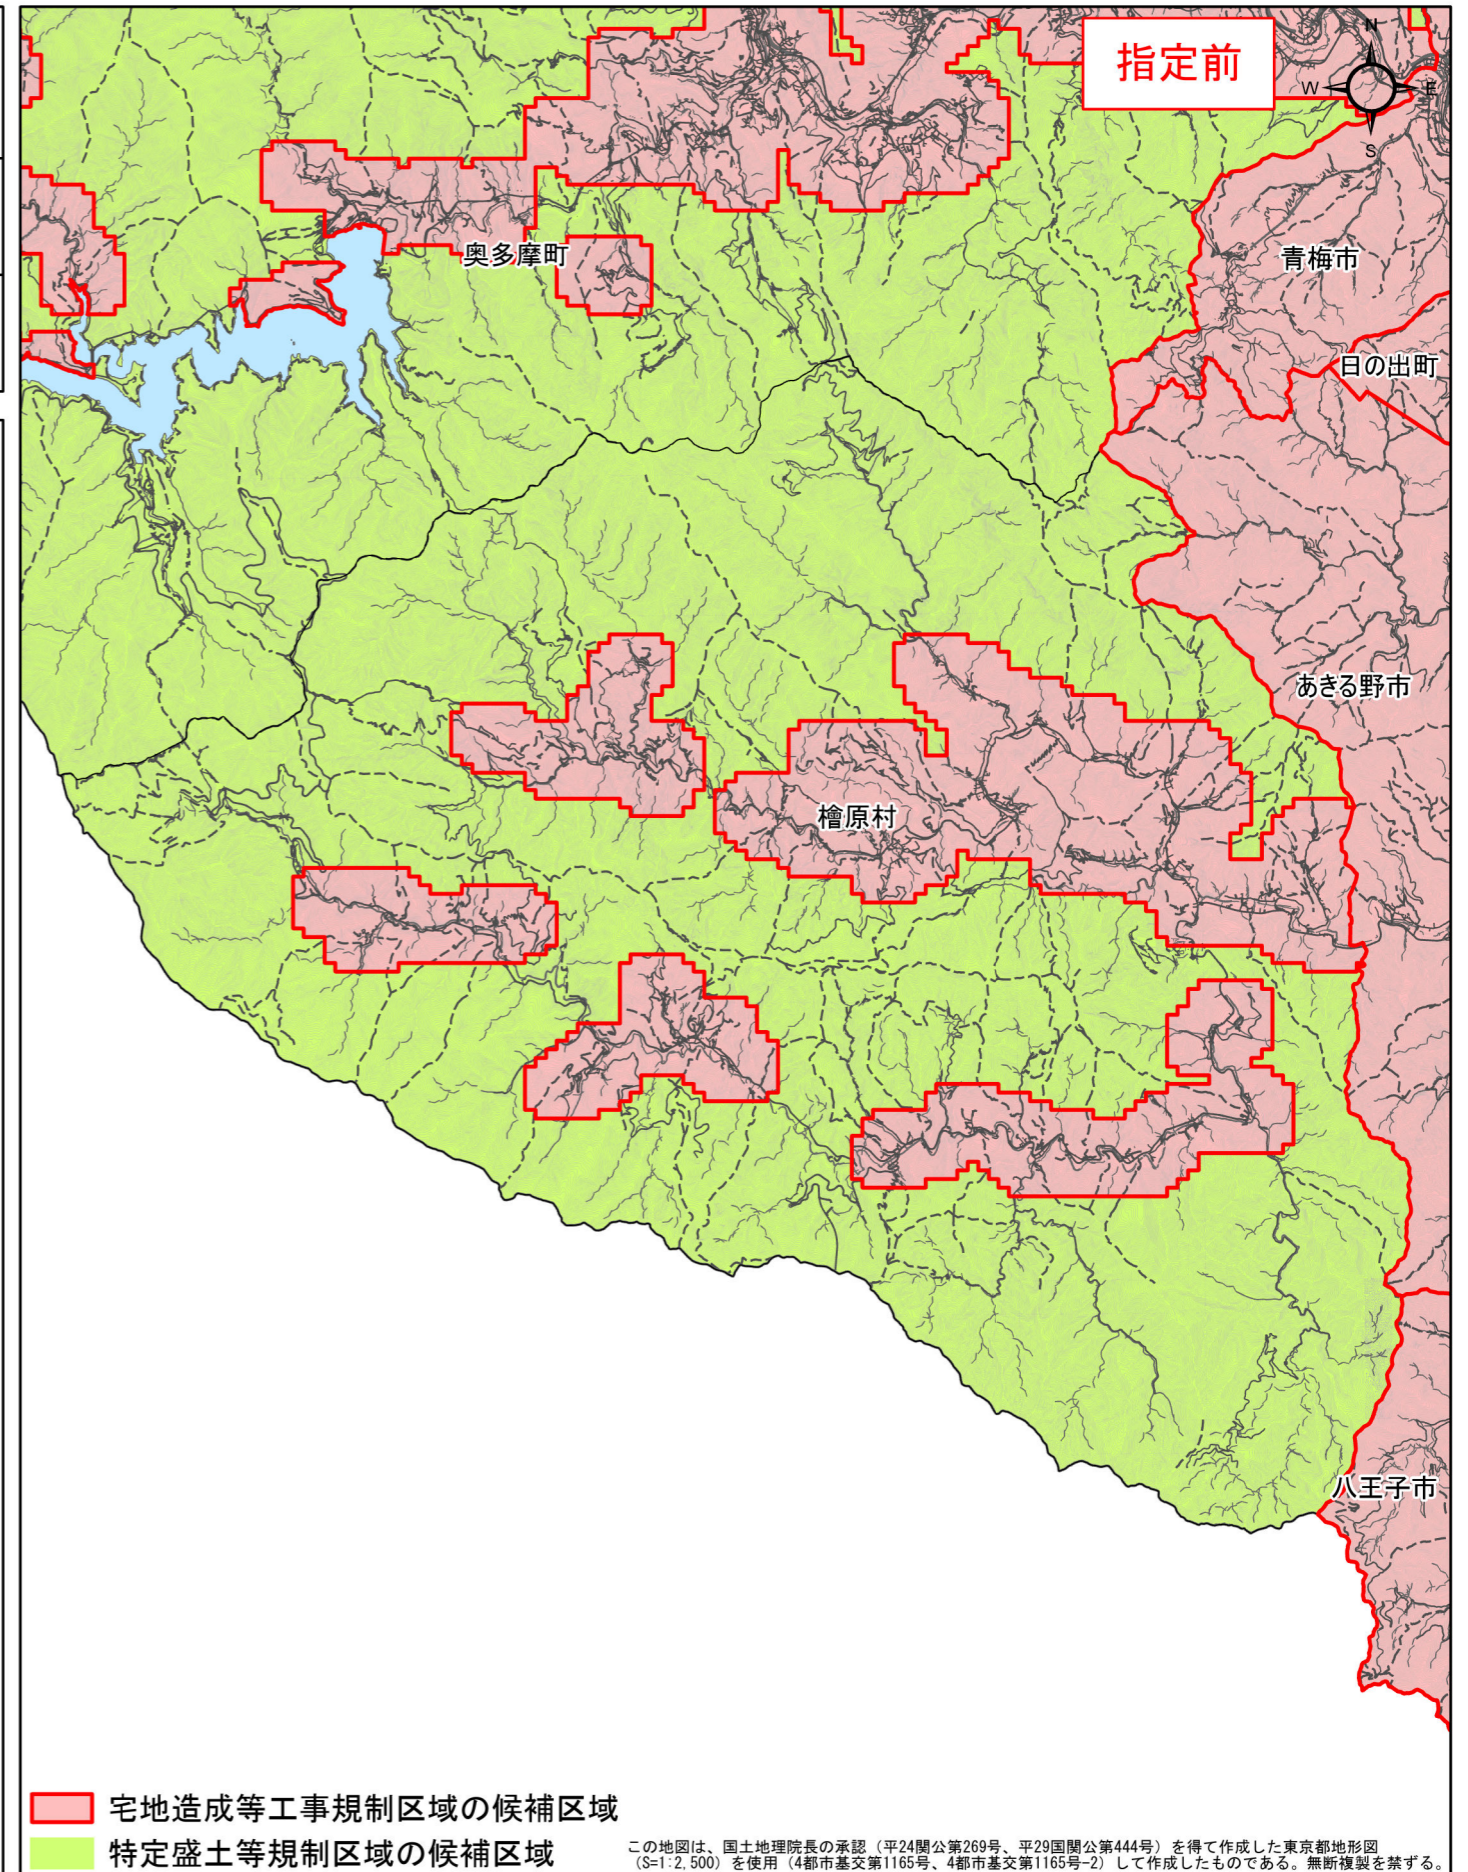

# 宅地造成等工事規制区域・特定盛土等規制区域の候補区域

区 域	宅地造成等工事規制区域、 特定盛土等規制区域の候補区域
所 在 地	檜原村
調 査 時 期	令和4年12月～令和5年12月

全体位置図(縮尺= 1:500,000)

詳細位置図(縮尺= 1:100,000)

▭ 宅地造成等工事規制区域の候補区域  
▭ 特定盛土等規制区域の候補区域

▭ 宅地造成等工事規制区域の候補区域  
▭ 特定盛土等規制区域の候補区域