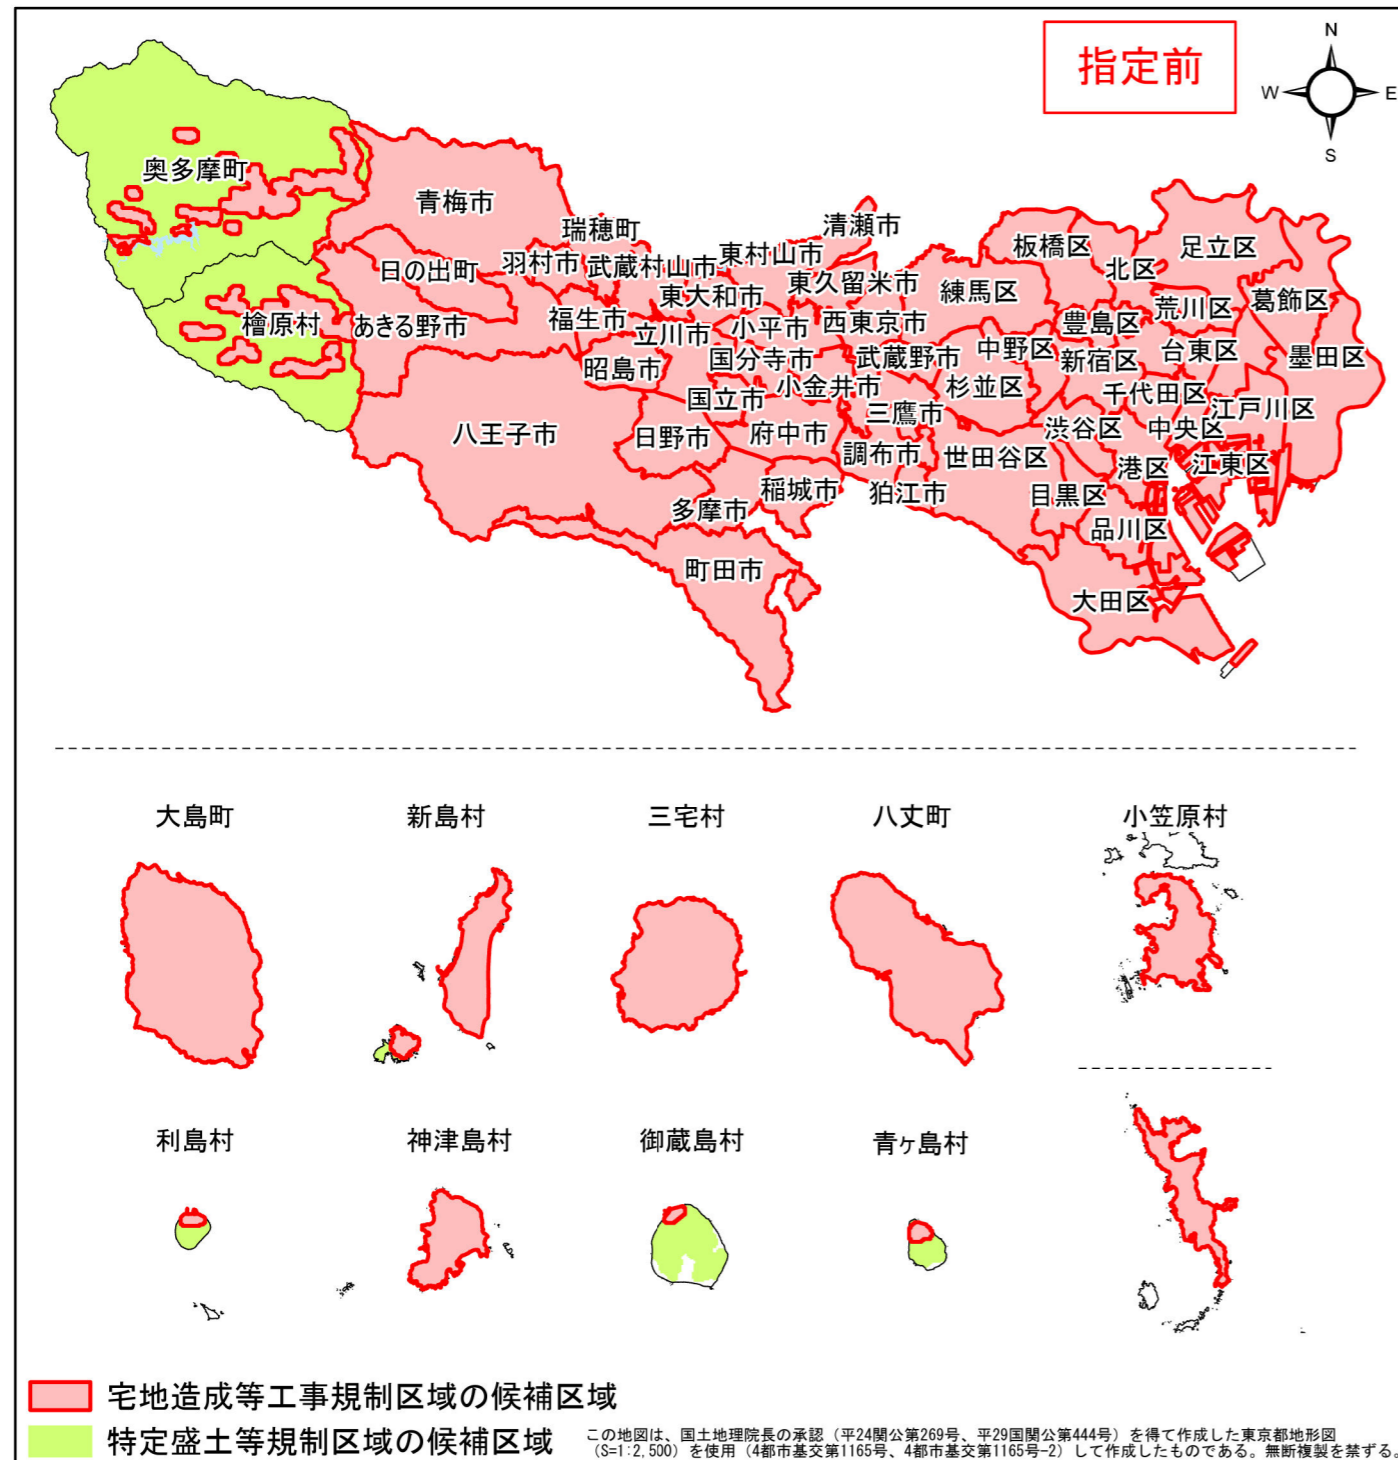

# 宅地造成等工事規制区域・特定盛土等規制区域の候補区域

区 域	宅地造成等工事規制区域、 特定盛土等規制区域の候補区域
所 在 地	檜原村
調 査 時 期	令和4年12月～令和5年12月

全体位置図(縮尺= 1:500,000)

詳細位置図(縮尺= 1:100,000)

▭ 宅地造成等工事規制区域の候補区域  
▭ 特定盛土等規制区域の候補区域

▭ 宅地造成等工事規制区域の候補区域  
▭ 特定盛土等規制区域の候補区域