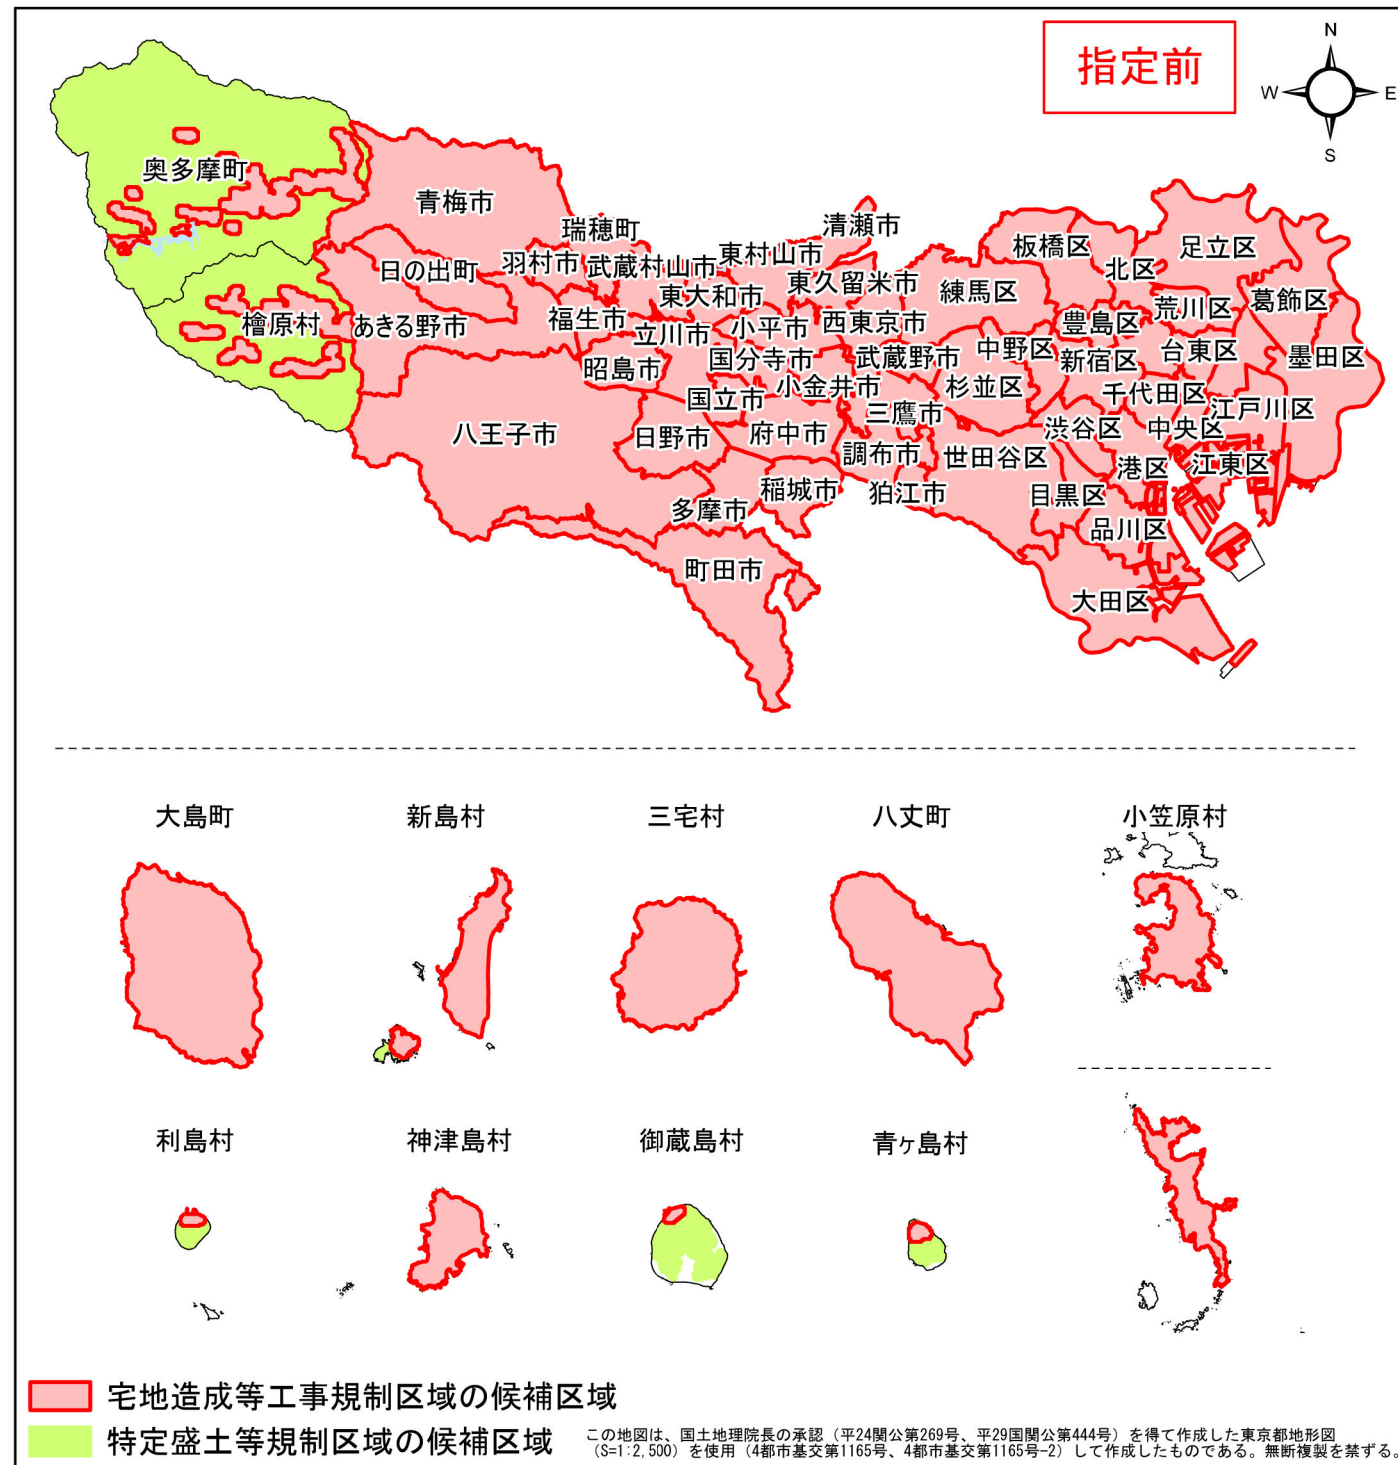

# 宅地造成等工事規制区域・特定盛土等規制区域の候補区域

区 域	宅地造成等工事規制区域、 特定盛土等規制区域の候補区域
所 在 地	西東京市
調 査 時 期	令和4年12月～令和5年12月

全体位置図(縮尺= 1:500,000)

詳細位置図(縮尺= 1:35,000)