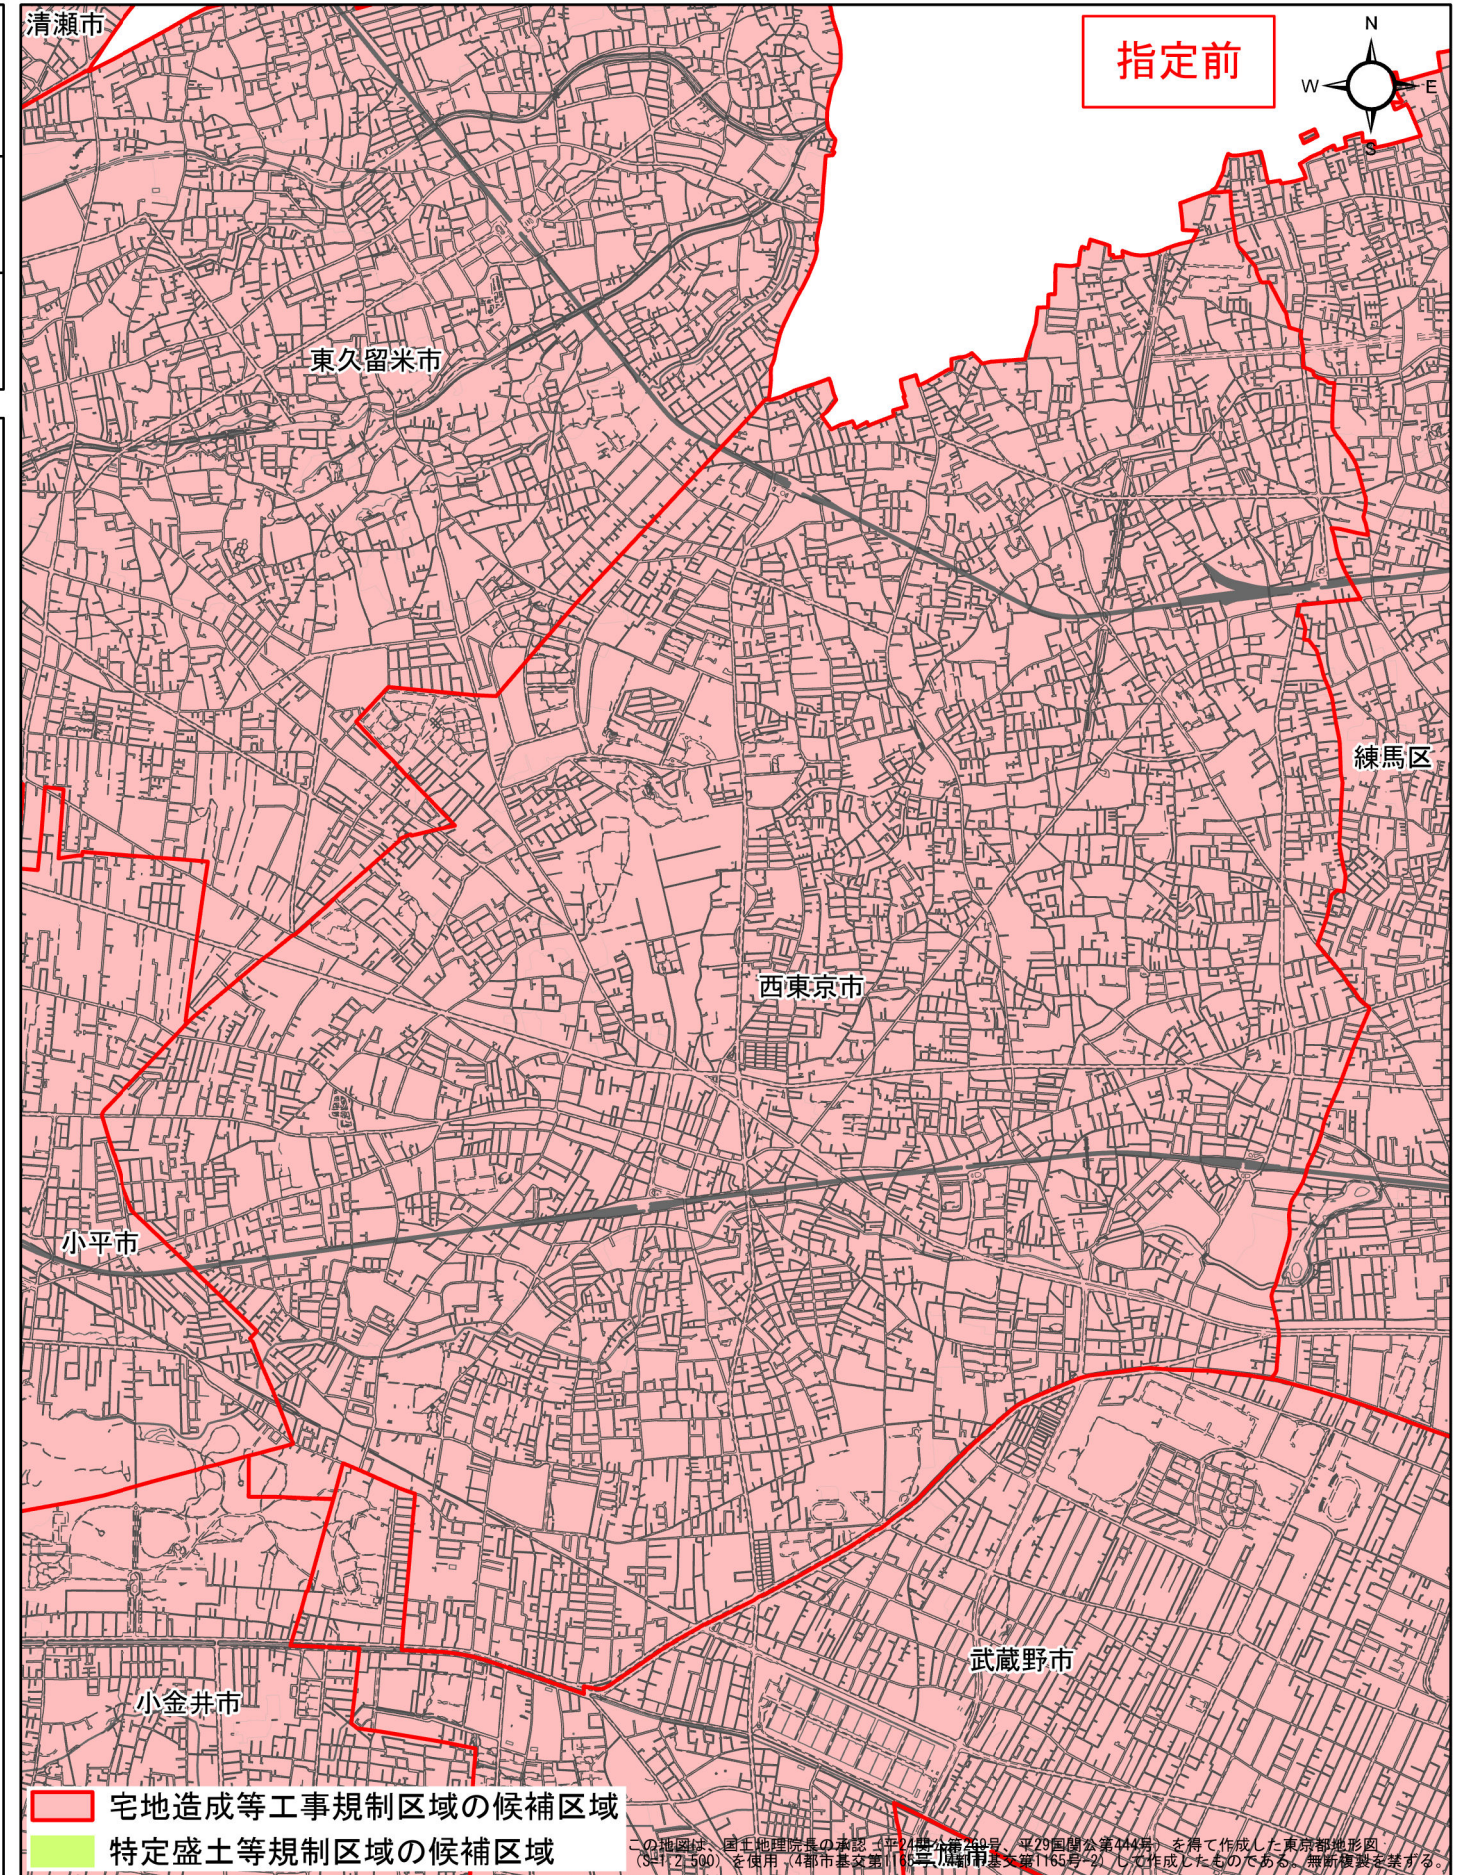

# 宅地造成等工事規制区域・特定盛土等規制区域の候補区域

区 域	宅地造成等工事規制区域、 特定盛土等規制区域の候補区域
所 在 地	西東京市
調 査 時 期	令和4年12月～令和5年12月

全体位置図(縮尺= 1:500,000)

詳細位置図(縮尺= 1:35,000)