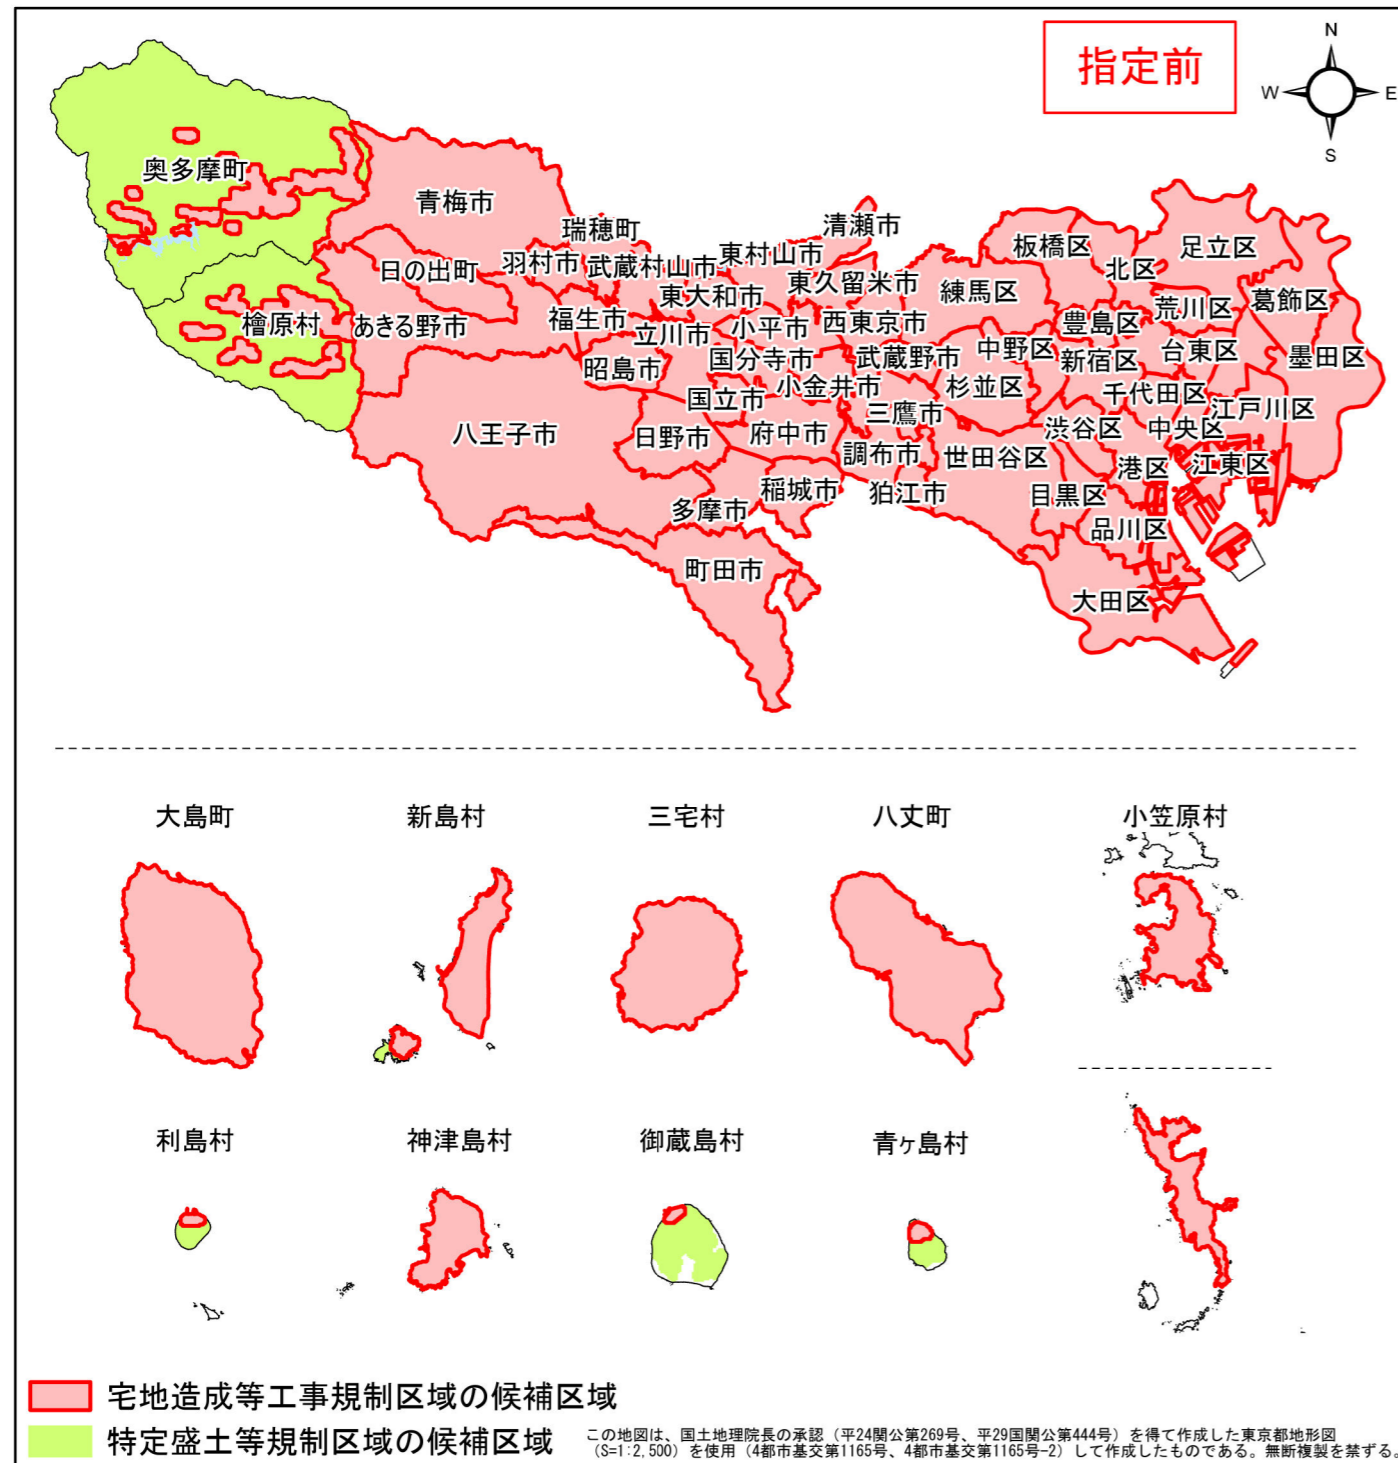

宅地造成等工事規制区域・特定盛土等規制区域の候補区域

区 域	宅地造成等工事規制区域、 特定盛土等規制区域の候補区域
所 在 地	福生市
調 査 時 期	令和4年12月～令和5年12月

全体位置図(縮尺= 1:500,000)

詳細位置図(縮尺= 1:30,000)