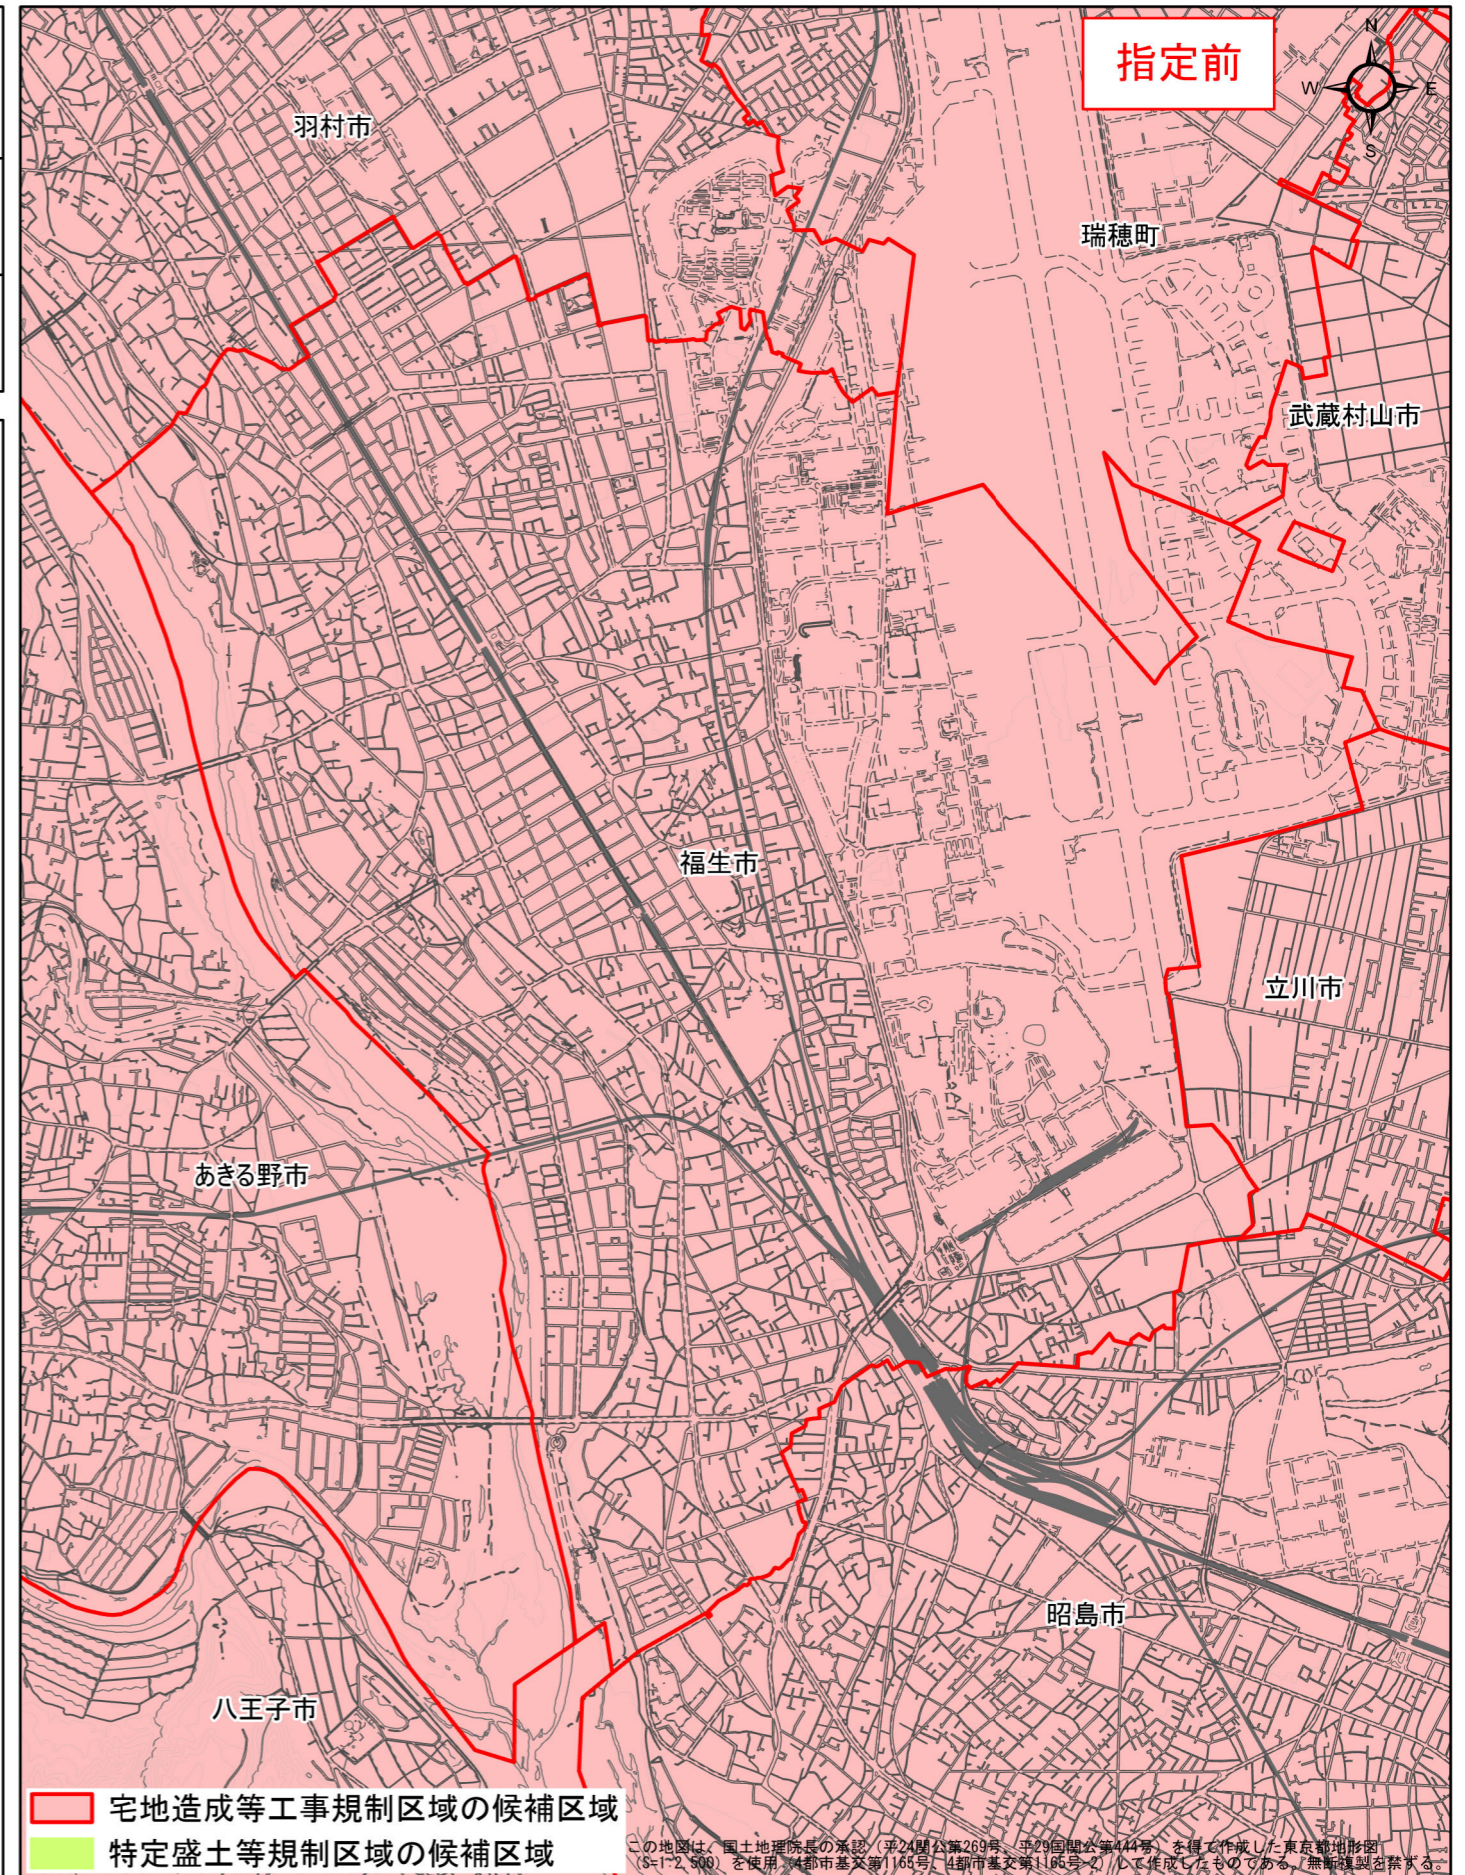

宅地造成等工事規制区域・特定盛土等規制区域の候補区域

区 域	宅地造成等工事規制区域、 特定盛土等規制区域の候補区域
所 在 地	福生市
調 査 時 期	令和4年12月～令和5年12月

全体位置図(縮尺= 1:500,000)

詳細位置図(縮尺= 1:30,000)