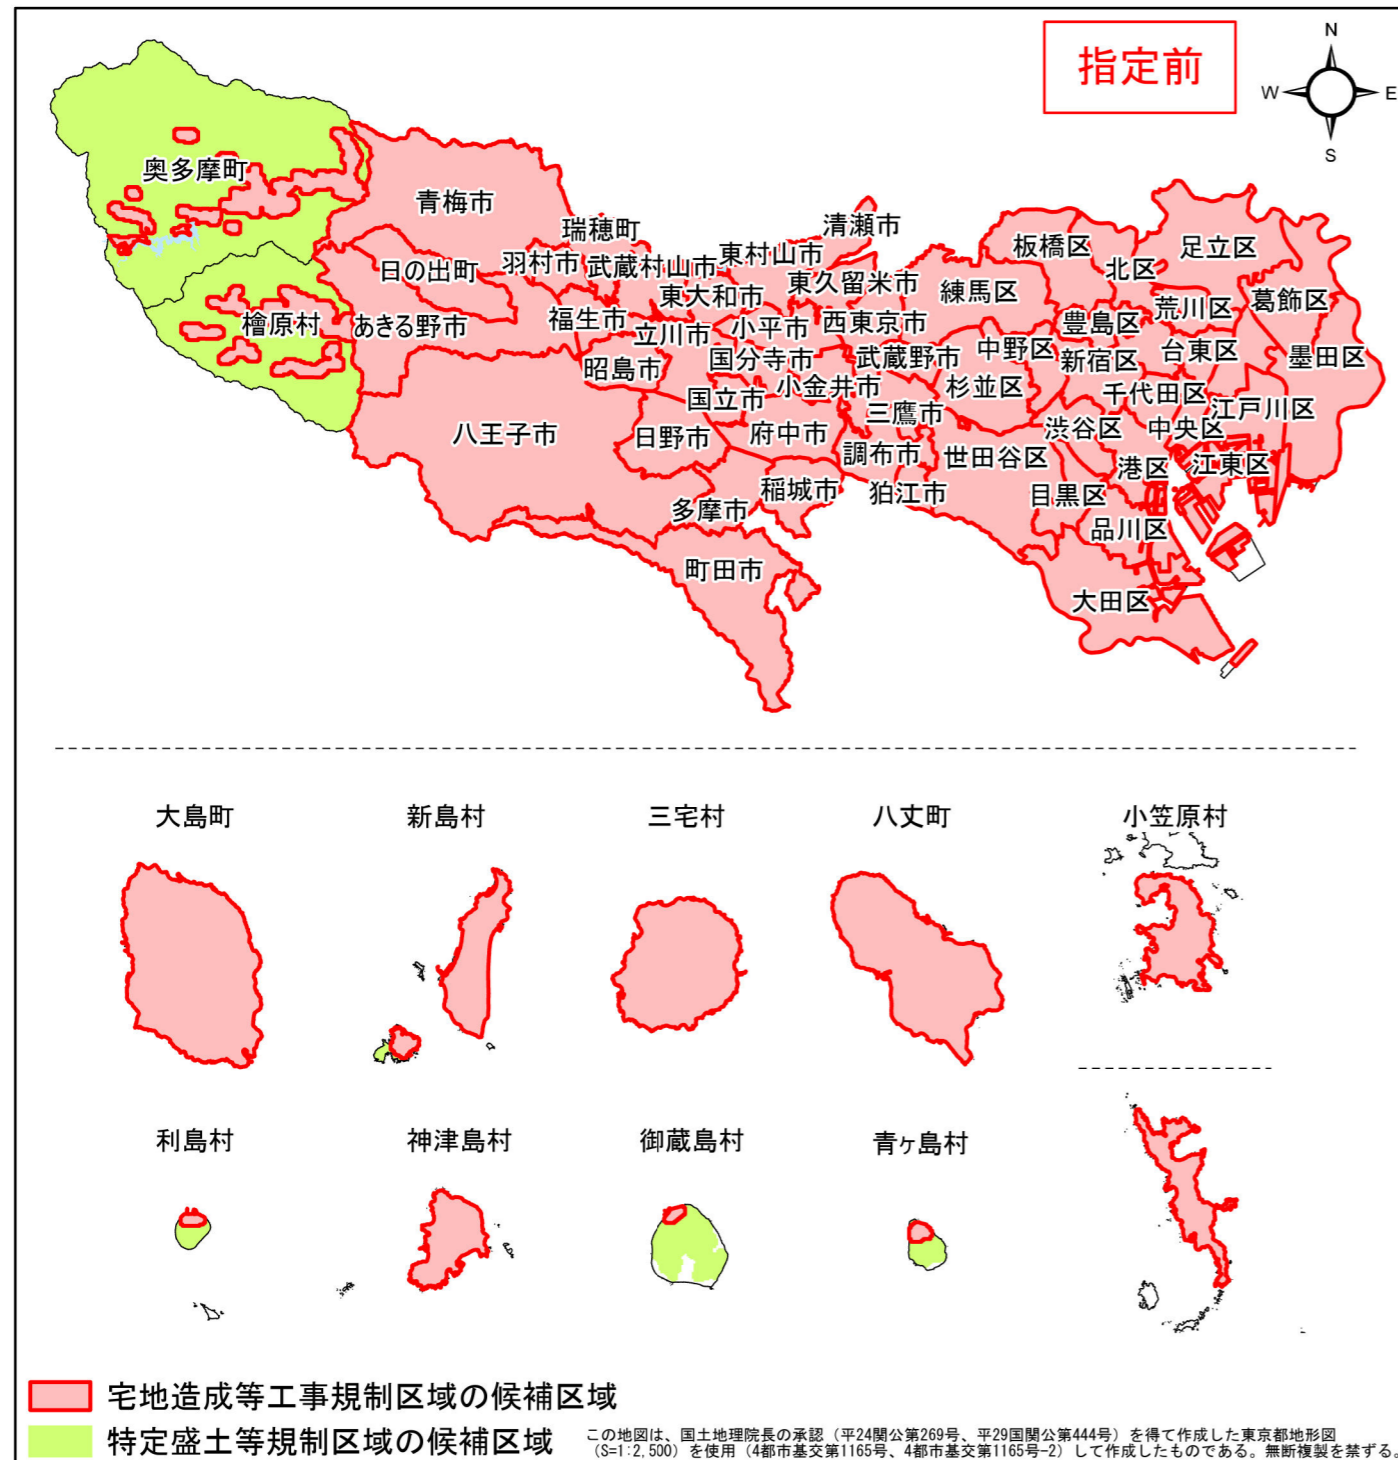

宅地造成等工事規制区域・特定盛土等規制区域の候補区域

区 域	宅地造成等工事規制区域、 特定盛土等規制区域の候補区域
所 在 地	府中市
調 査 時 期	令和4年12月～令和5年12月

全体位置図(縮尺= 1:500,000)

詳細位置図(縮尺= 1:65,000)