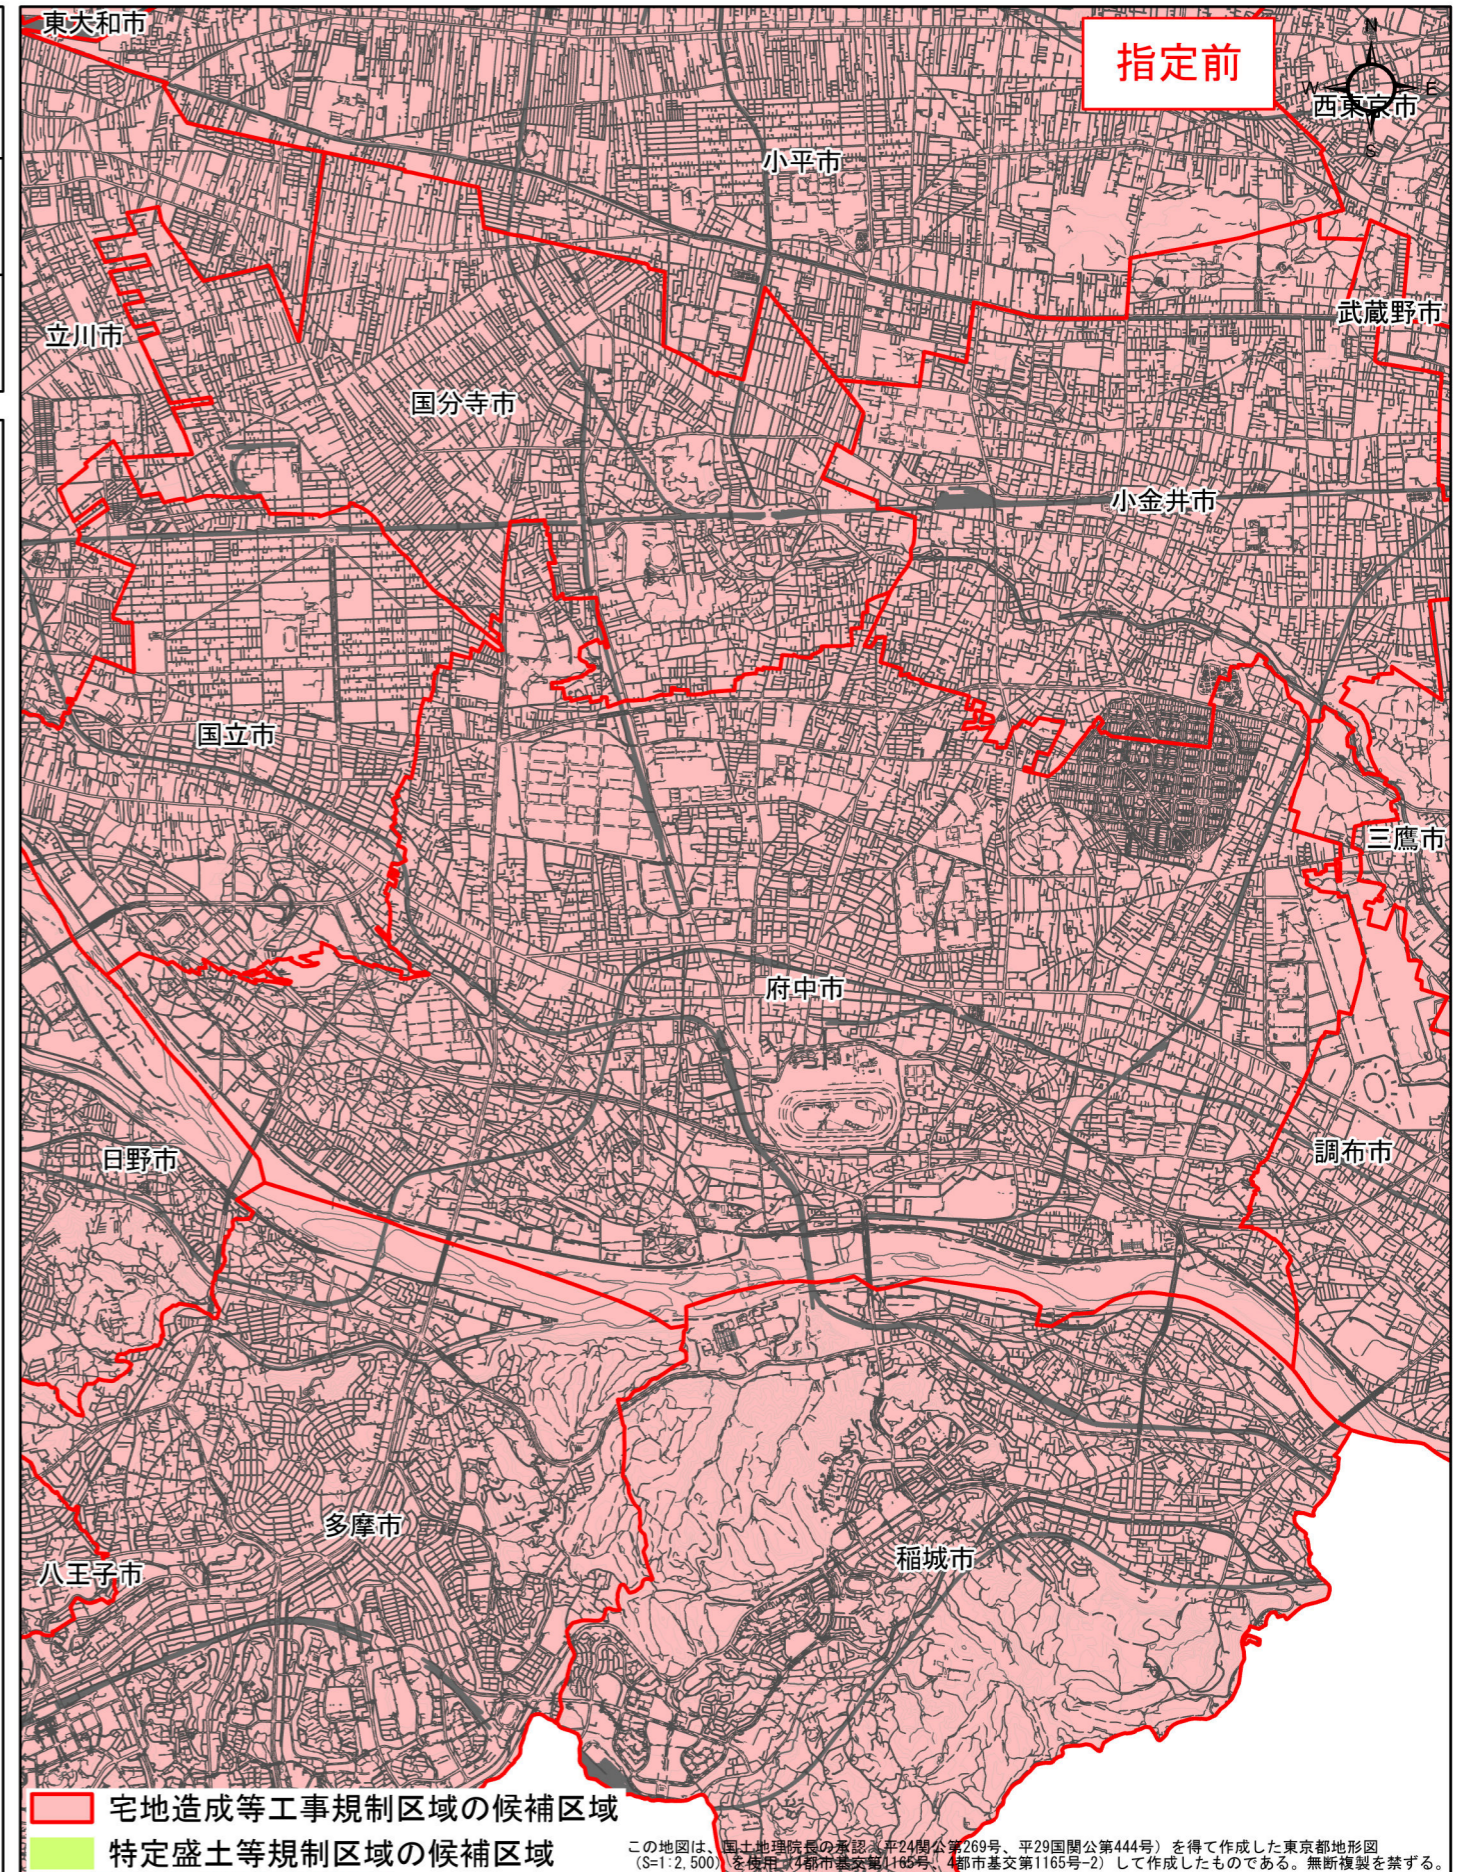

宅地造成等工事規制区域・特定盛土等規制区域の候補区域

区 域	宅地造成等工事規制区域、 特定盛土等規制区域の候補区域
所 在 地	府中市
調 査 時 期	令和4年12月～令和5年12月

全体位置図(縮尺= 1:500,000)

詳細位置図(縮尺= 1:65,000)