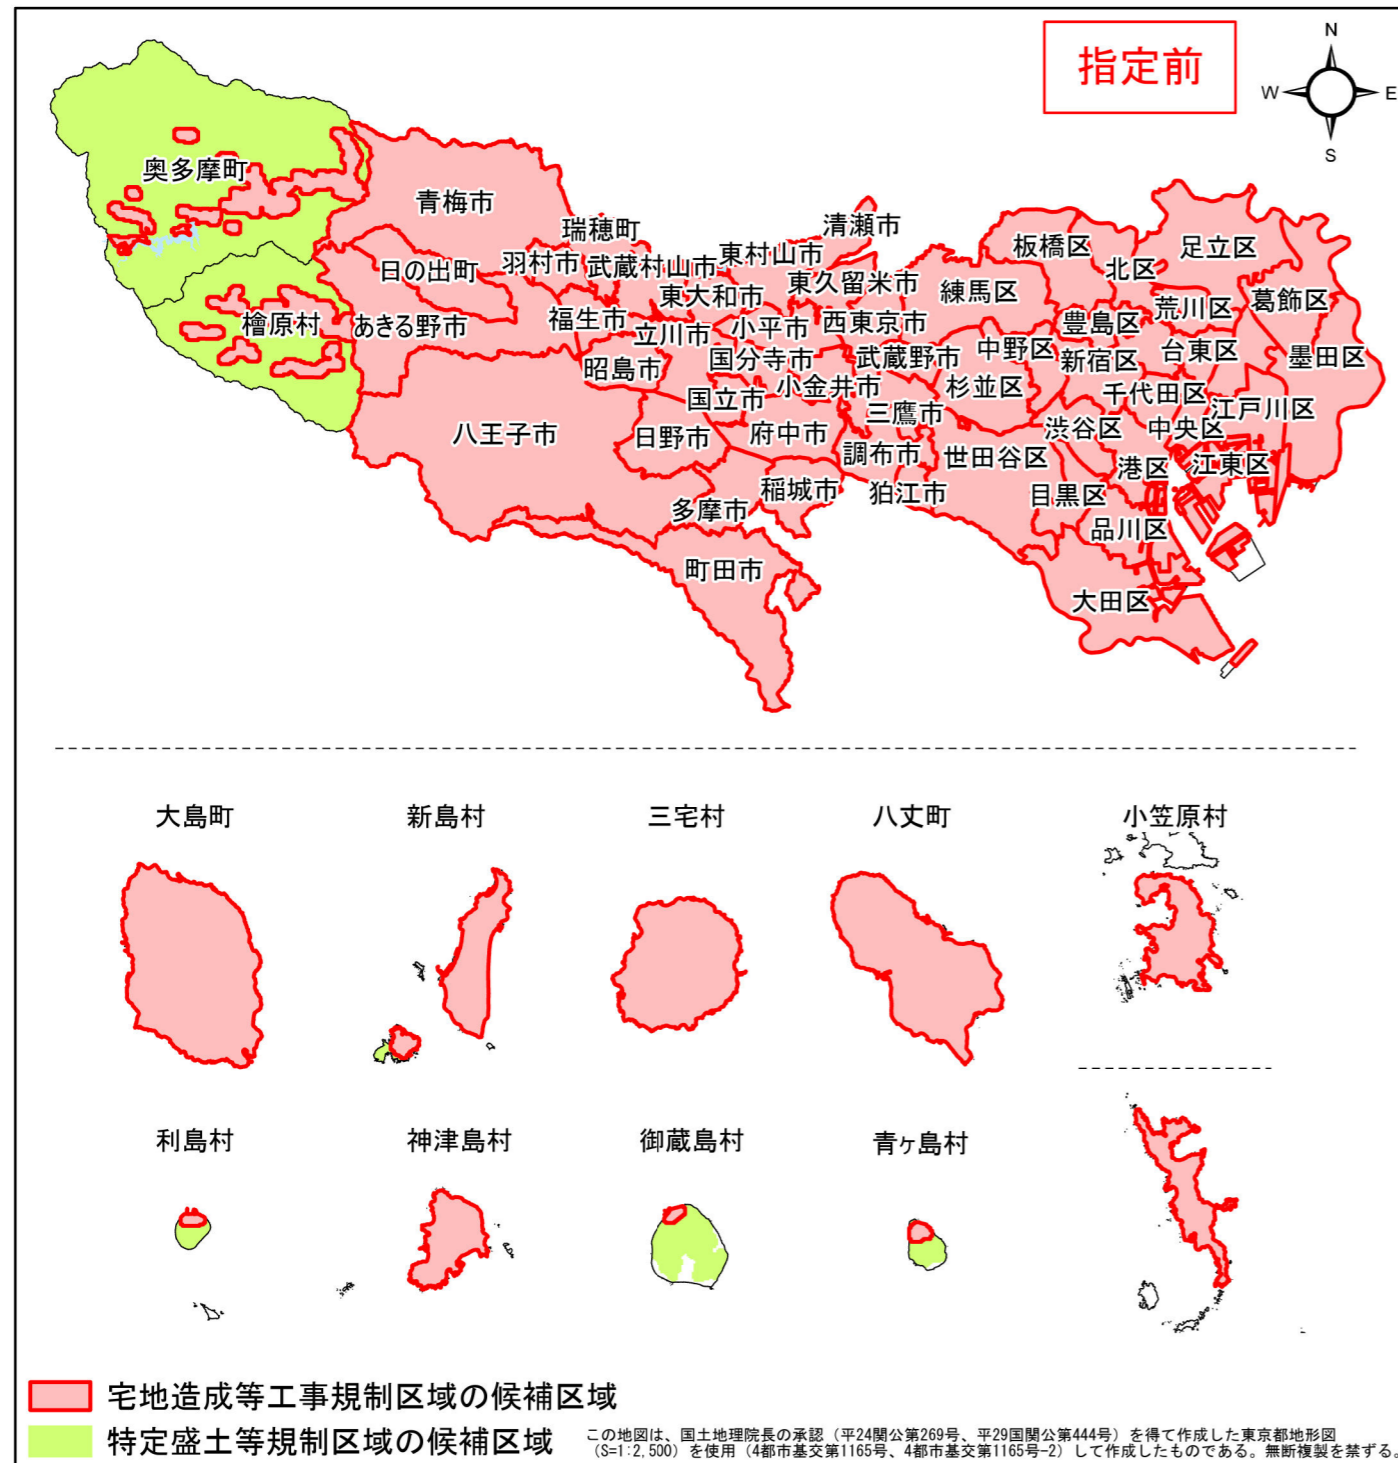

# 宅地造成等工事規制区域・特定盛土等規制区域の候補区域

区	域	宅地造成等工事規制区域、 特定盛土等規制区域の候補区域		
所	在	地	中野区	
調	査	時	期	令和4年12月～令和5年12月

全体位置図(縮尺= 1:500,000)

詳細位置図(縮尺= 1:50,000)