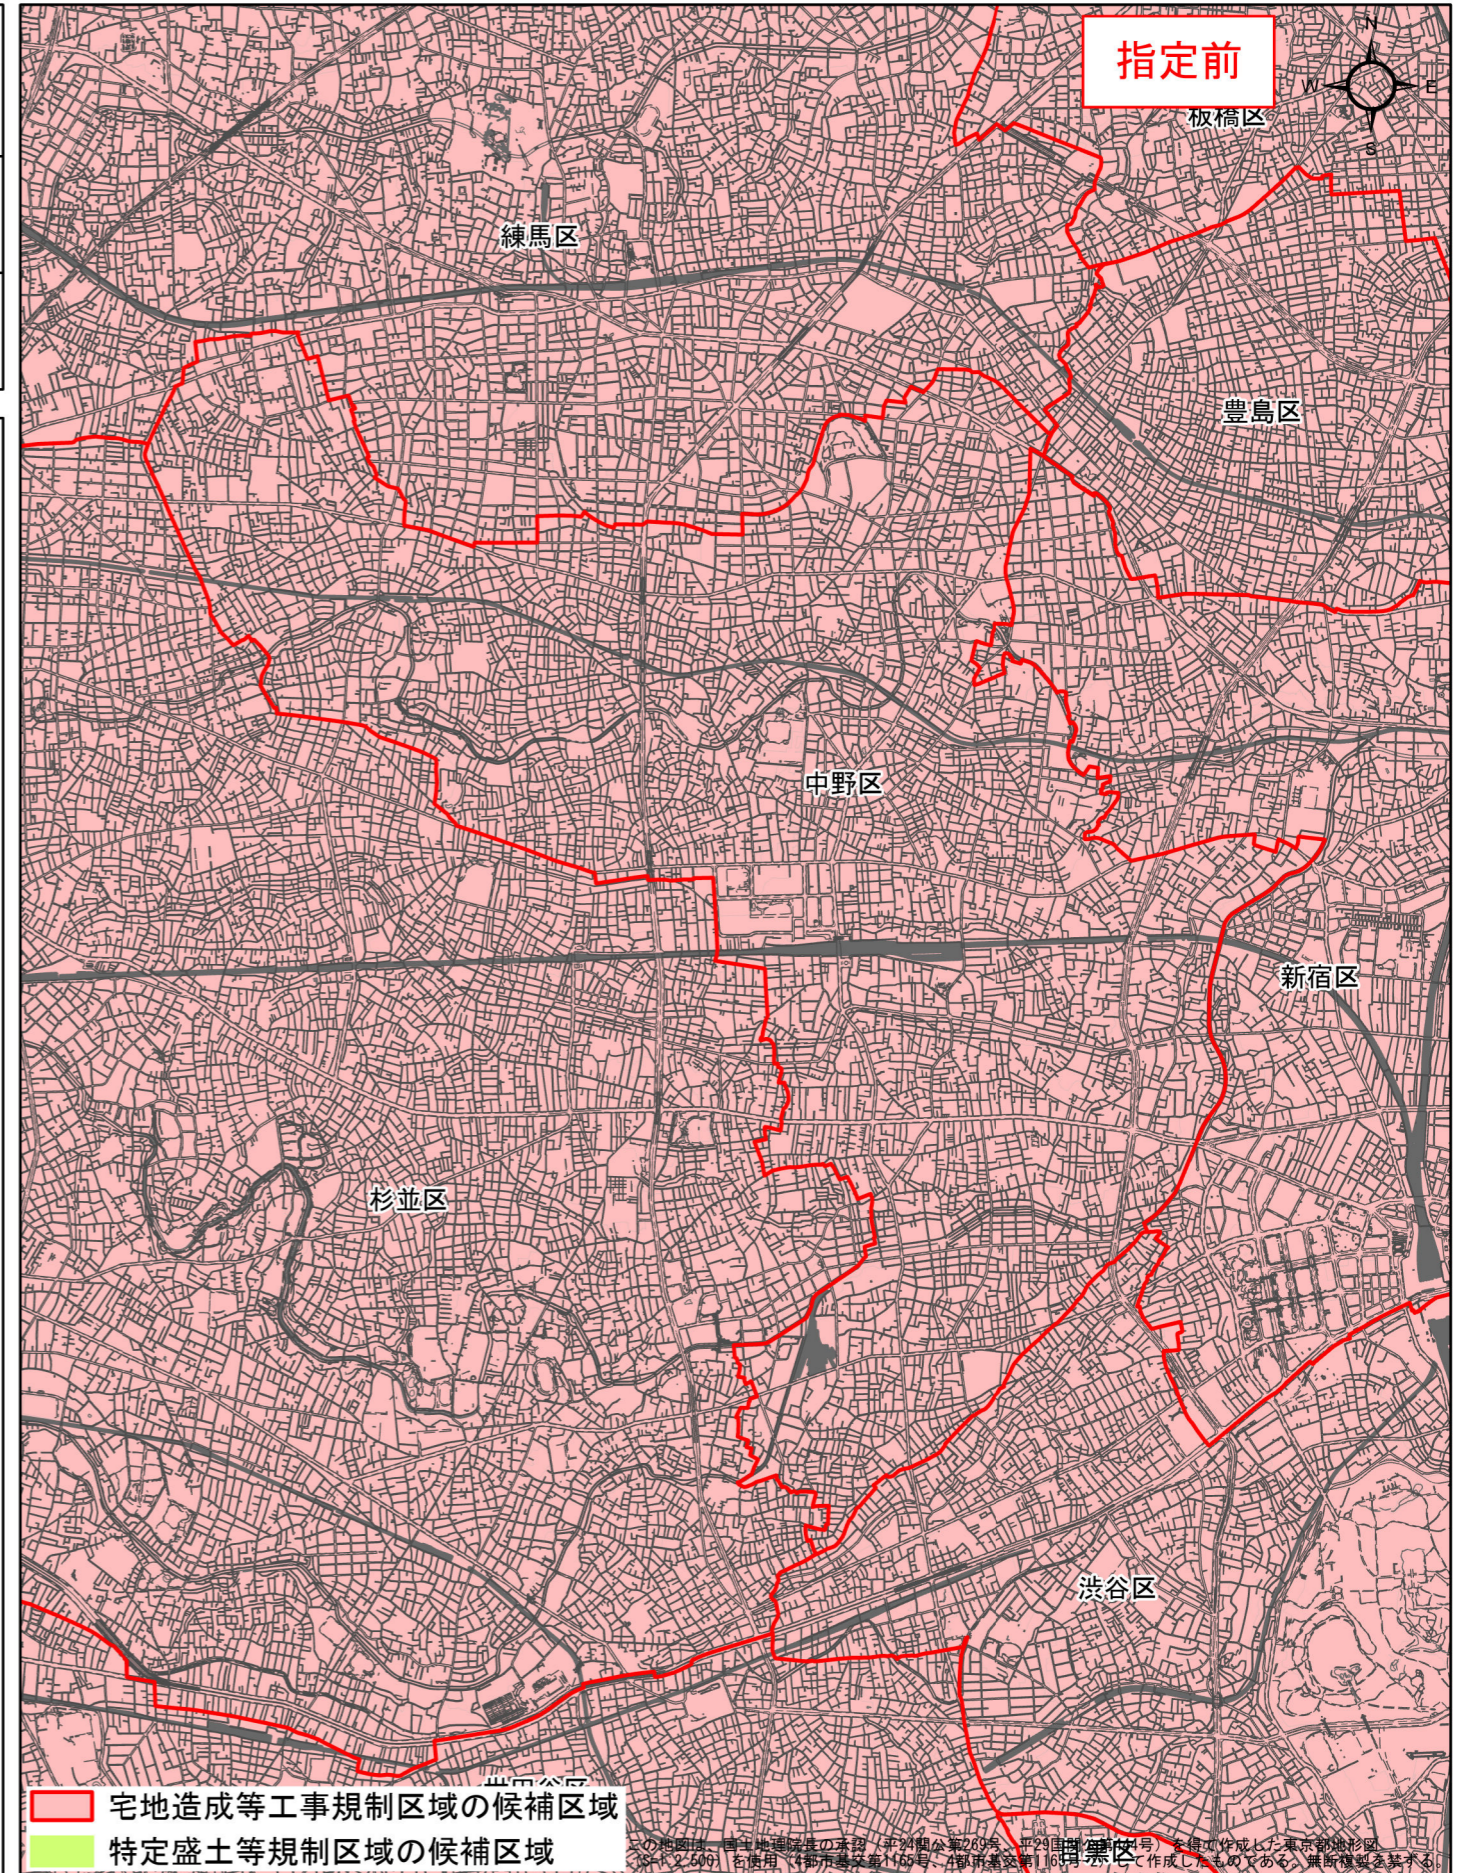

# 宅地造成等工事規制区域・特定盛土等規制区域の候補区域

区	域	宅地造成等工事規制区域、 特定盛土等規制区域の候補区域		
所	在	地	中野区	
調	査	時	期	令和4年12月～令和5年12月

全体位置図(縮尺= 1:500,000)

詳細位置図(縮尺= 1:50,000)