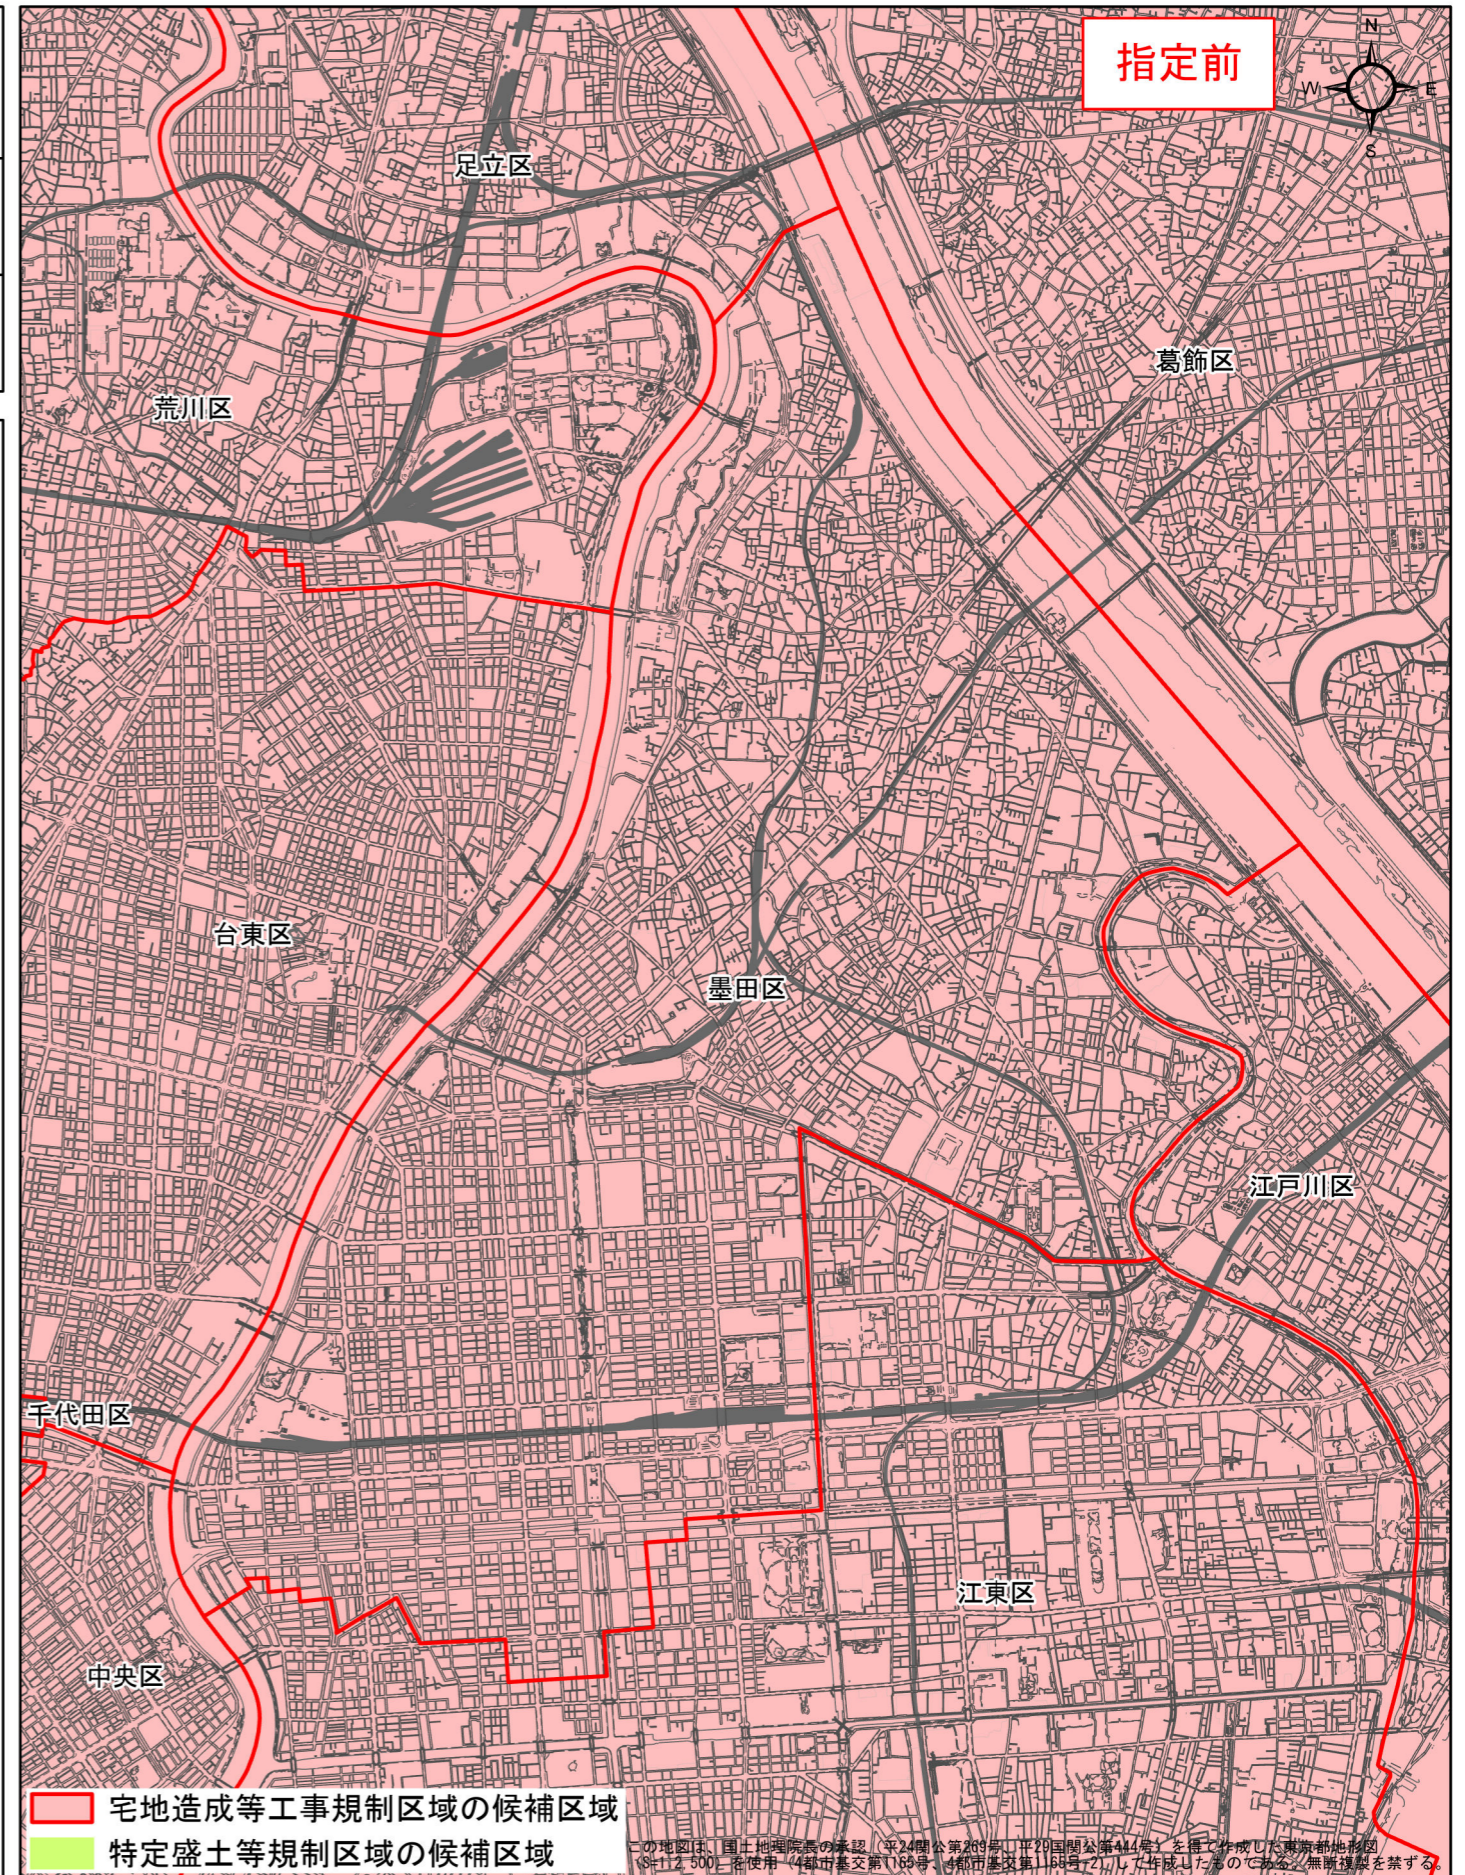

宅地造成等工事規制区域・特定盛土等規制区域の候補区域

区	域	宅地造成等工事規制区域、 特定盛土等規制区域の候補区域		
所	在	地	墨田区	
調	査	時	期	令和4年12月～令和5年12月

全体位置図(縮尺= 1:500,000)

詳細位置図(縮尺= 1:40,000)