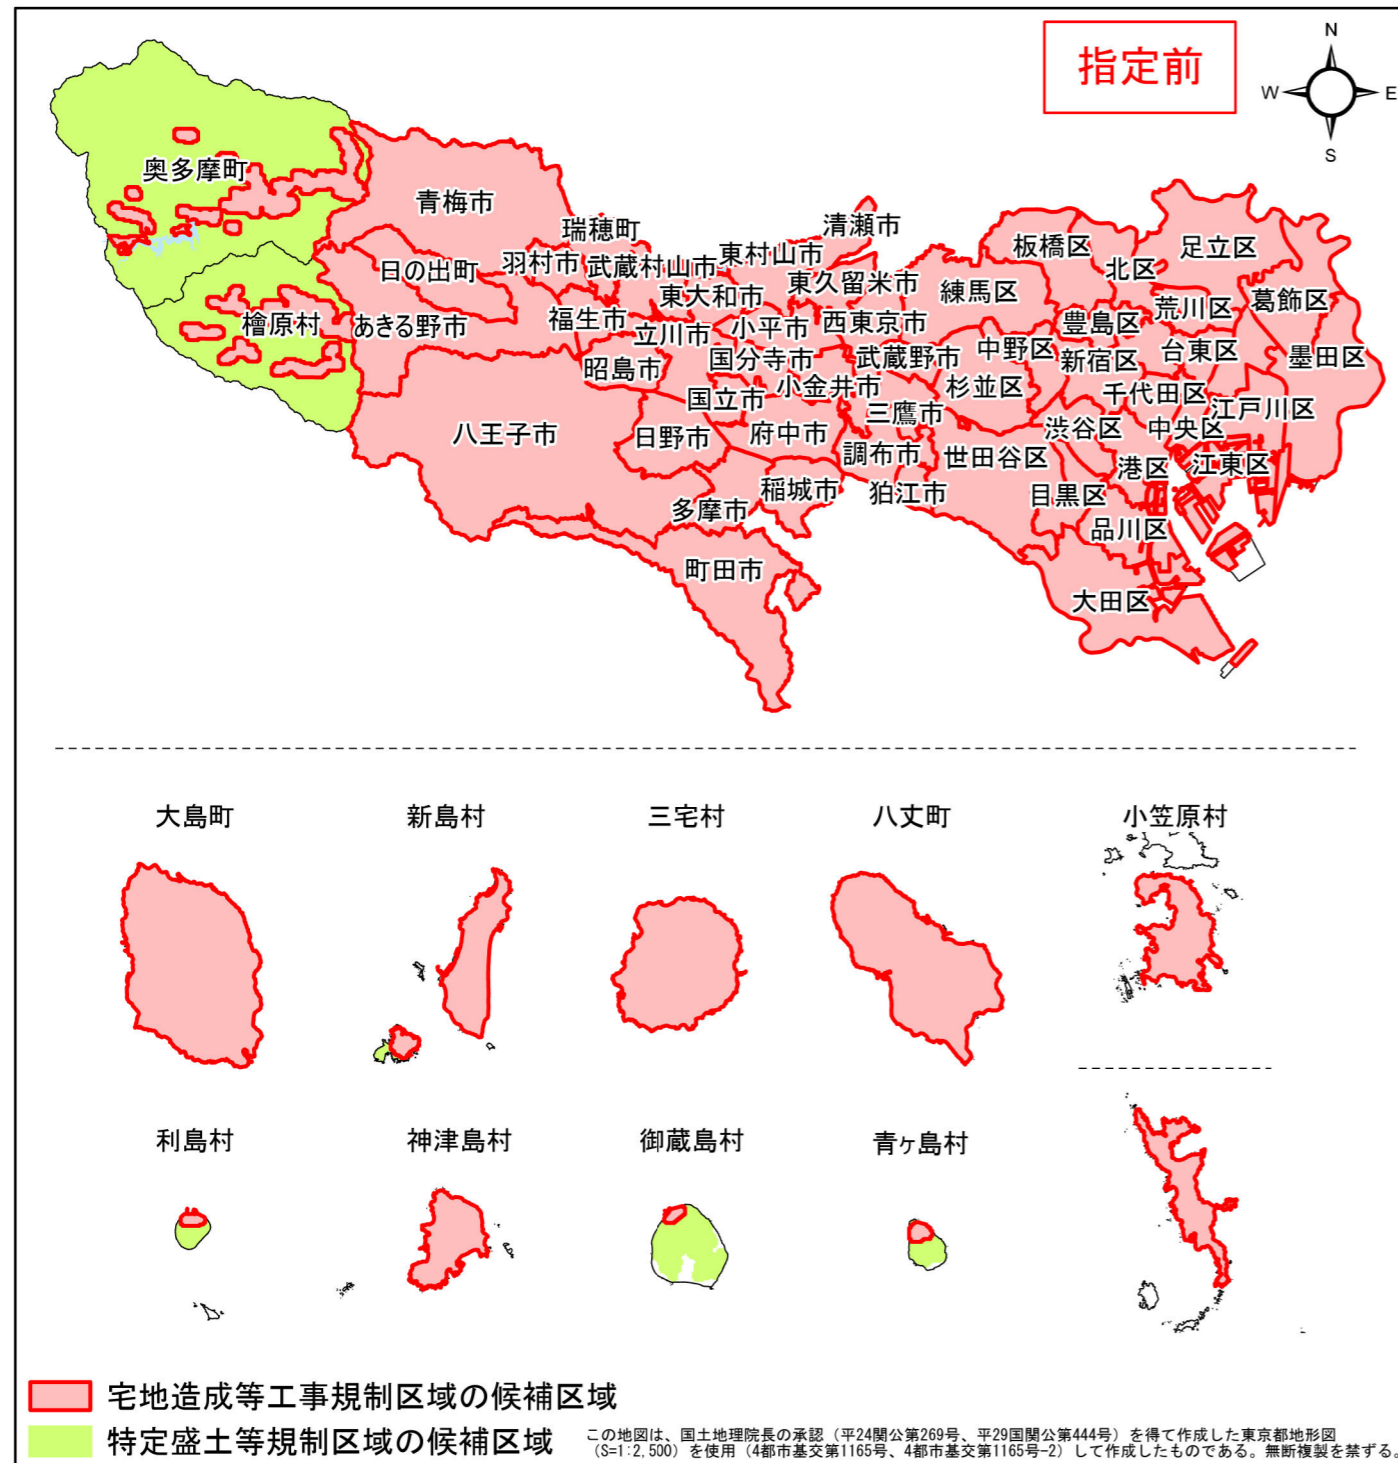

宅地造成等工事規制区域・特定盛土等規制区域の候補区域

区	域	宅地造成等工事規制区域、 特定盛土等規制区域の候補区域		
所	在	地	墨田区	
調	査	時	期	令和4年12月～令和5年12月

全体位置図(縮尺= 1:500,000)

詳細位置図(縮尺= 1:40,000)