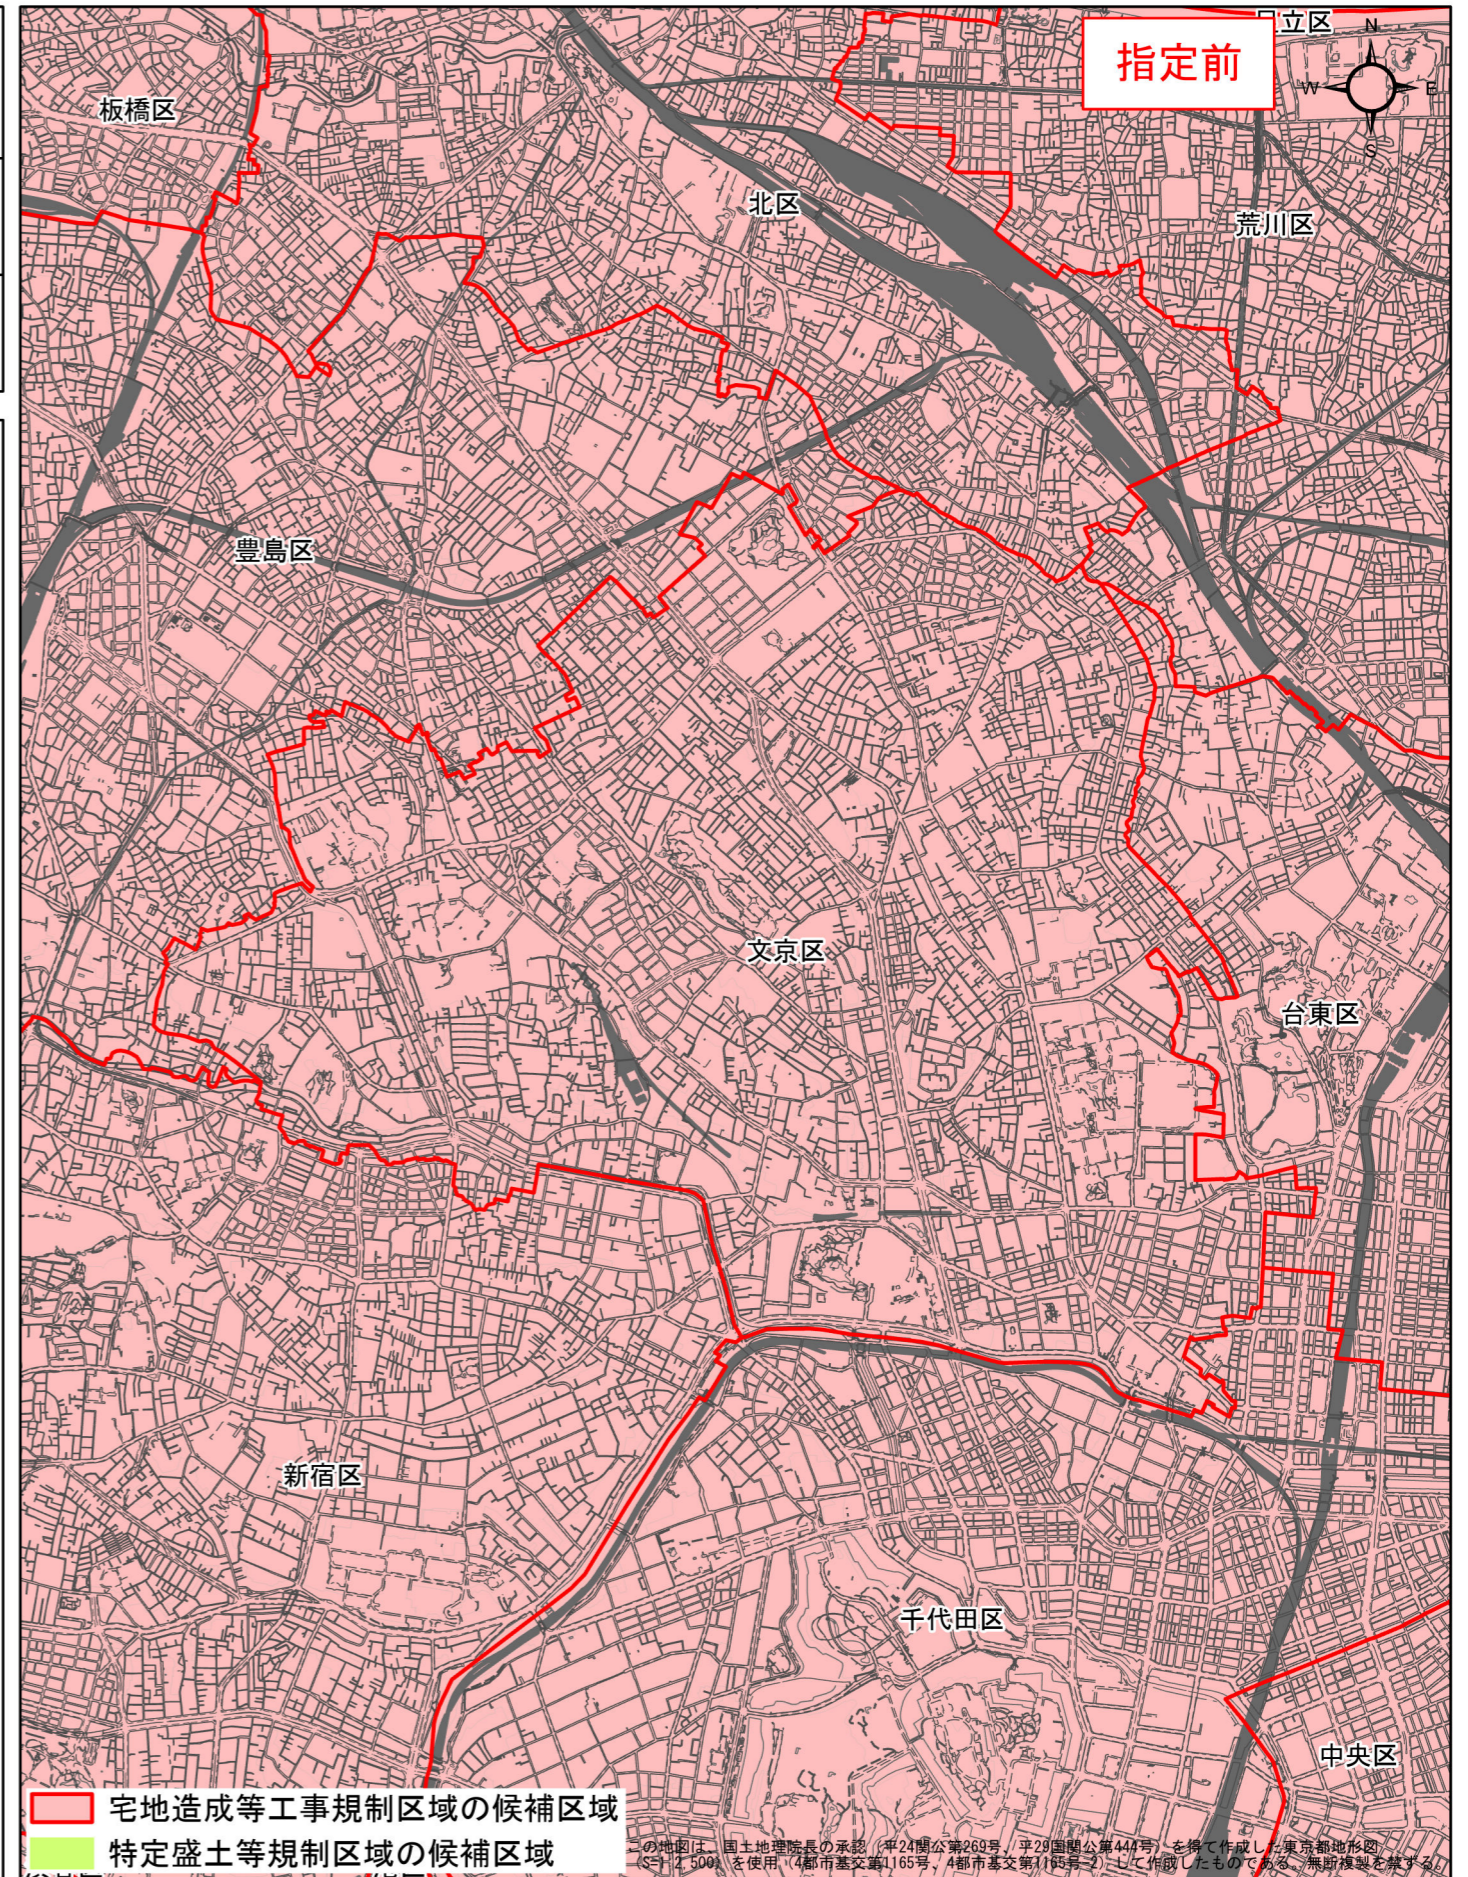

宅地造成等工事規制区域・特定盛土等規制区域の候補区域

区	域	宅地造成等工事規制区域、 特定盛土等規制区域の候補区域		
所	在	地	文京区	
調	査	時	期	令和4年12月～令和5年12月

全体位置図(縮尺= 1:500,000)

詳細位置図(縮尺= 1:40,000)