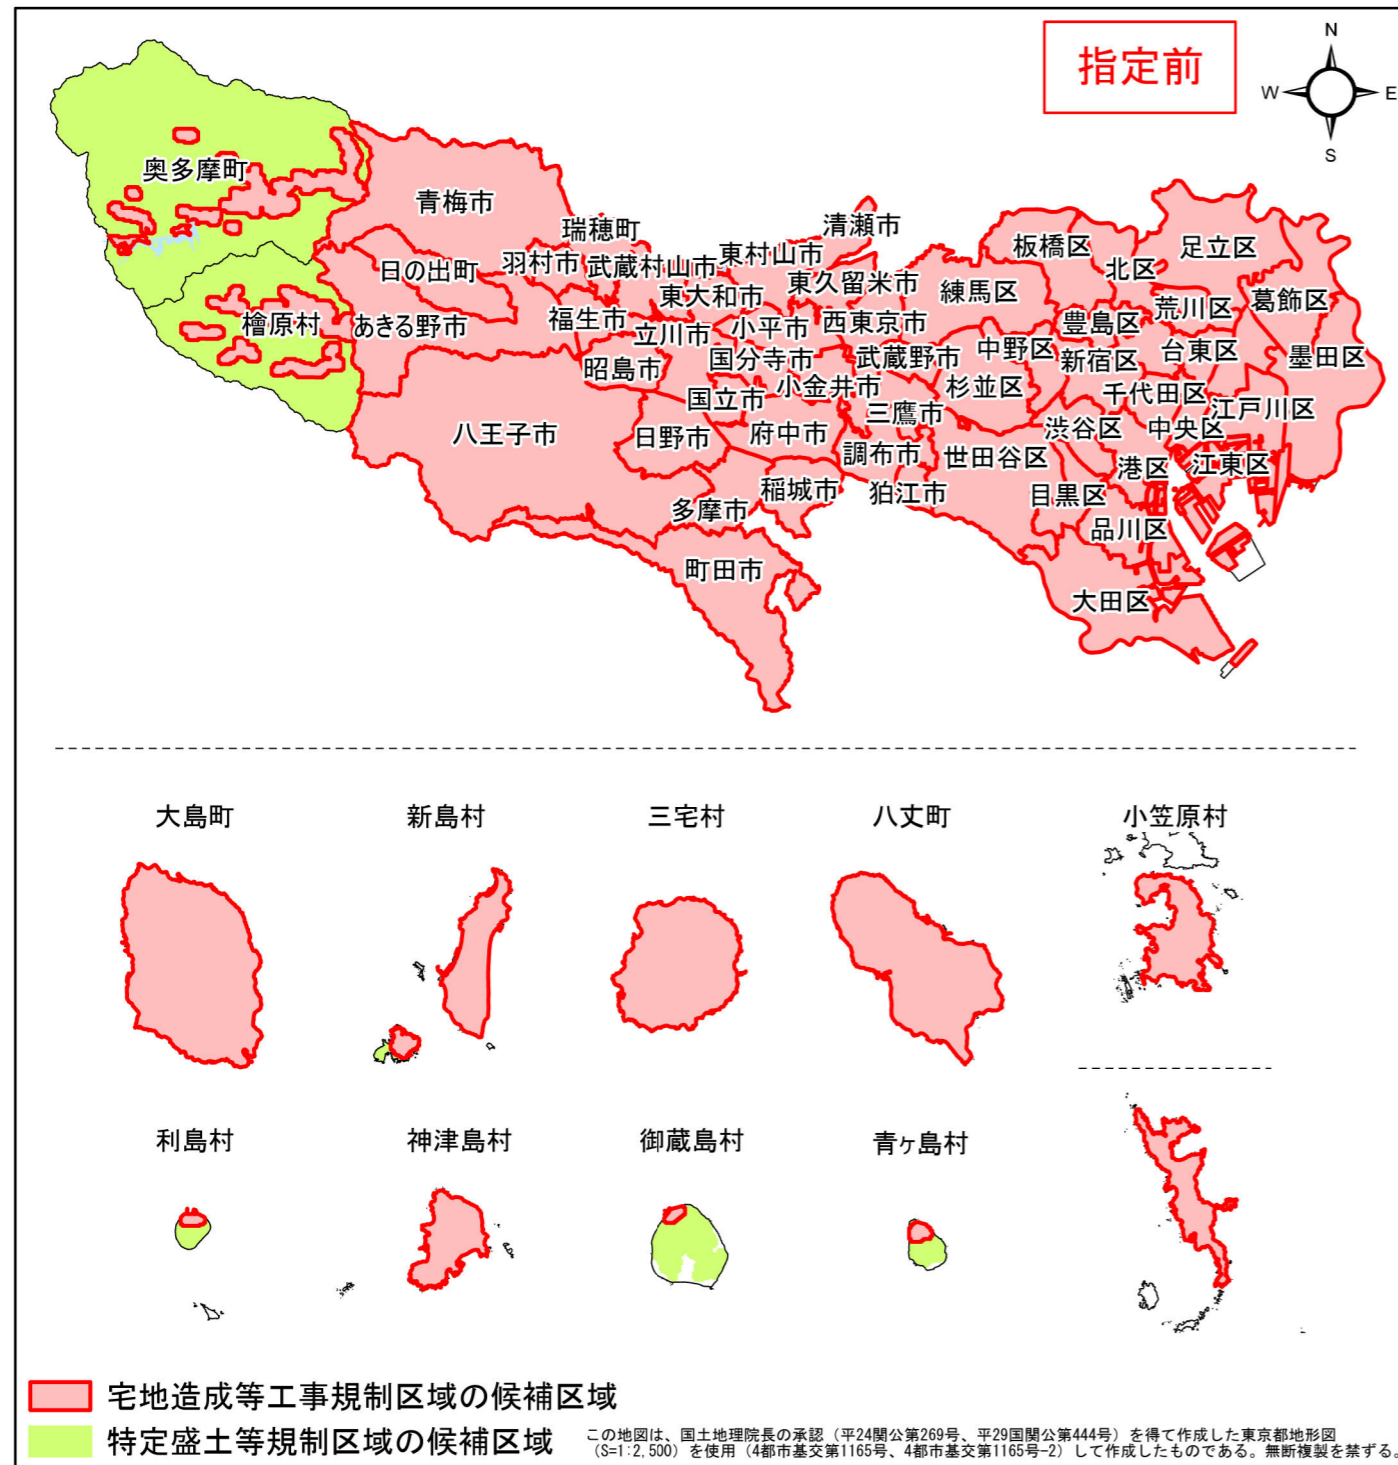

宅地造成等工事規制区域・特定盛土等規制区域の候補区域

区	域	宅地造成等工事規制区域、 特定盛土等規制区域の候補区域		
所	在	地	文京区	
調	査	時	期	令和4年12月～令和5年12月

全体位置図(縮尺= 1:500,000)

詳細位置図(縮尺= 1:40,000)