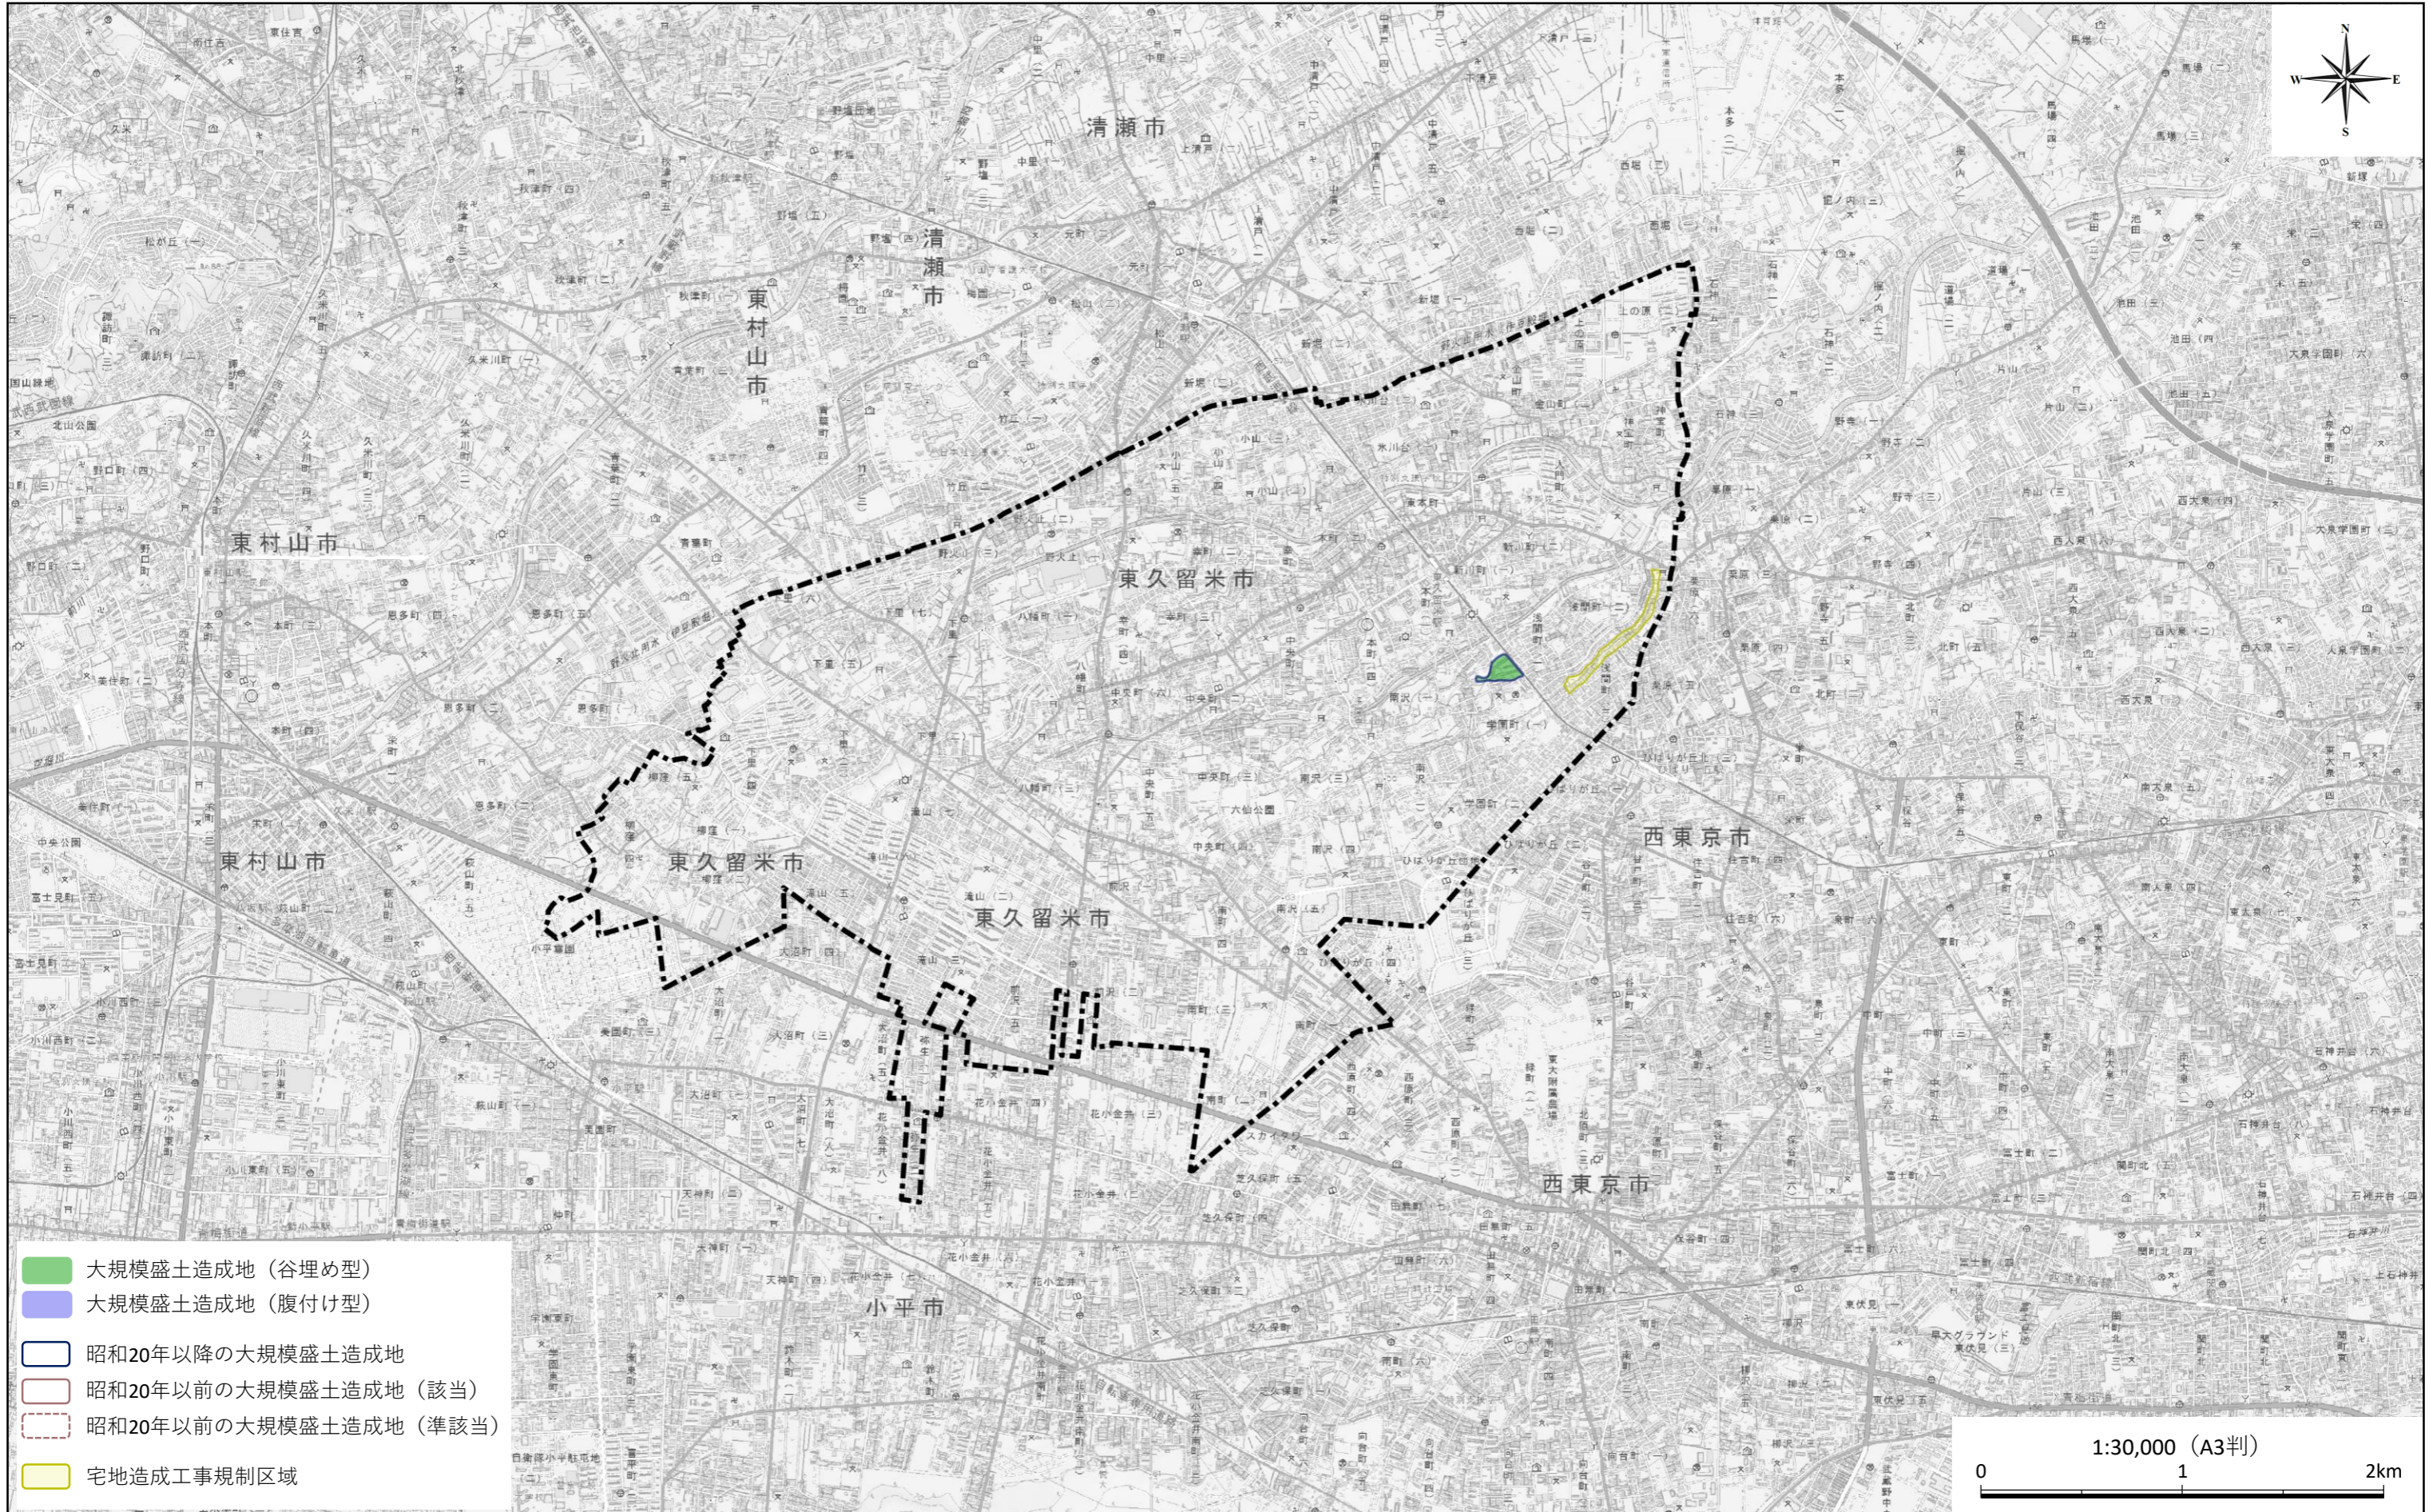

# 大規模盛土造成地マップ（東久留米市）

測量法に基づく国土地理院長承認（複製）R 1JHf 1376 本製品を複製する場合には、国土地理院の長の承認を受けなければならない。