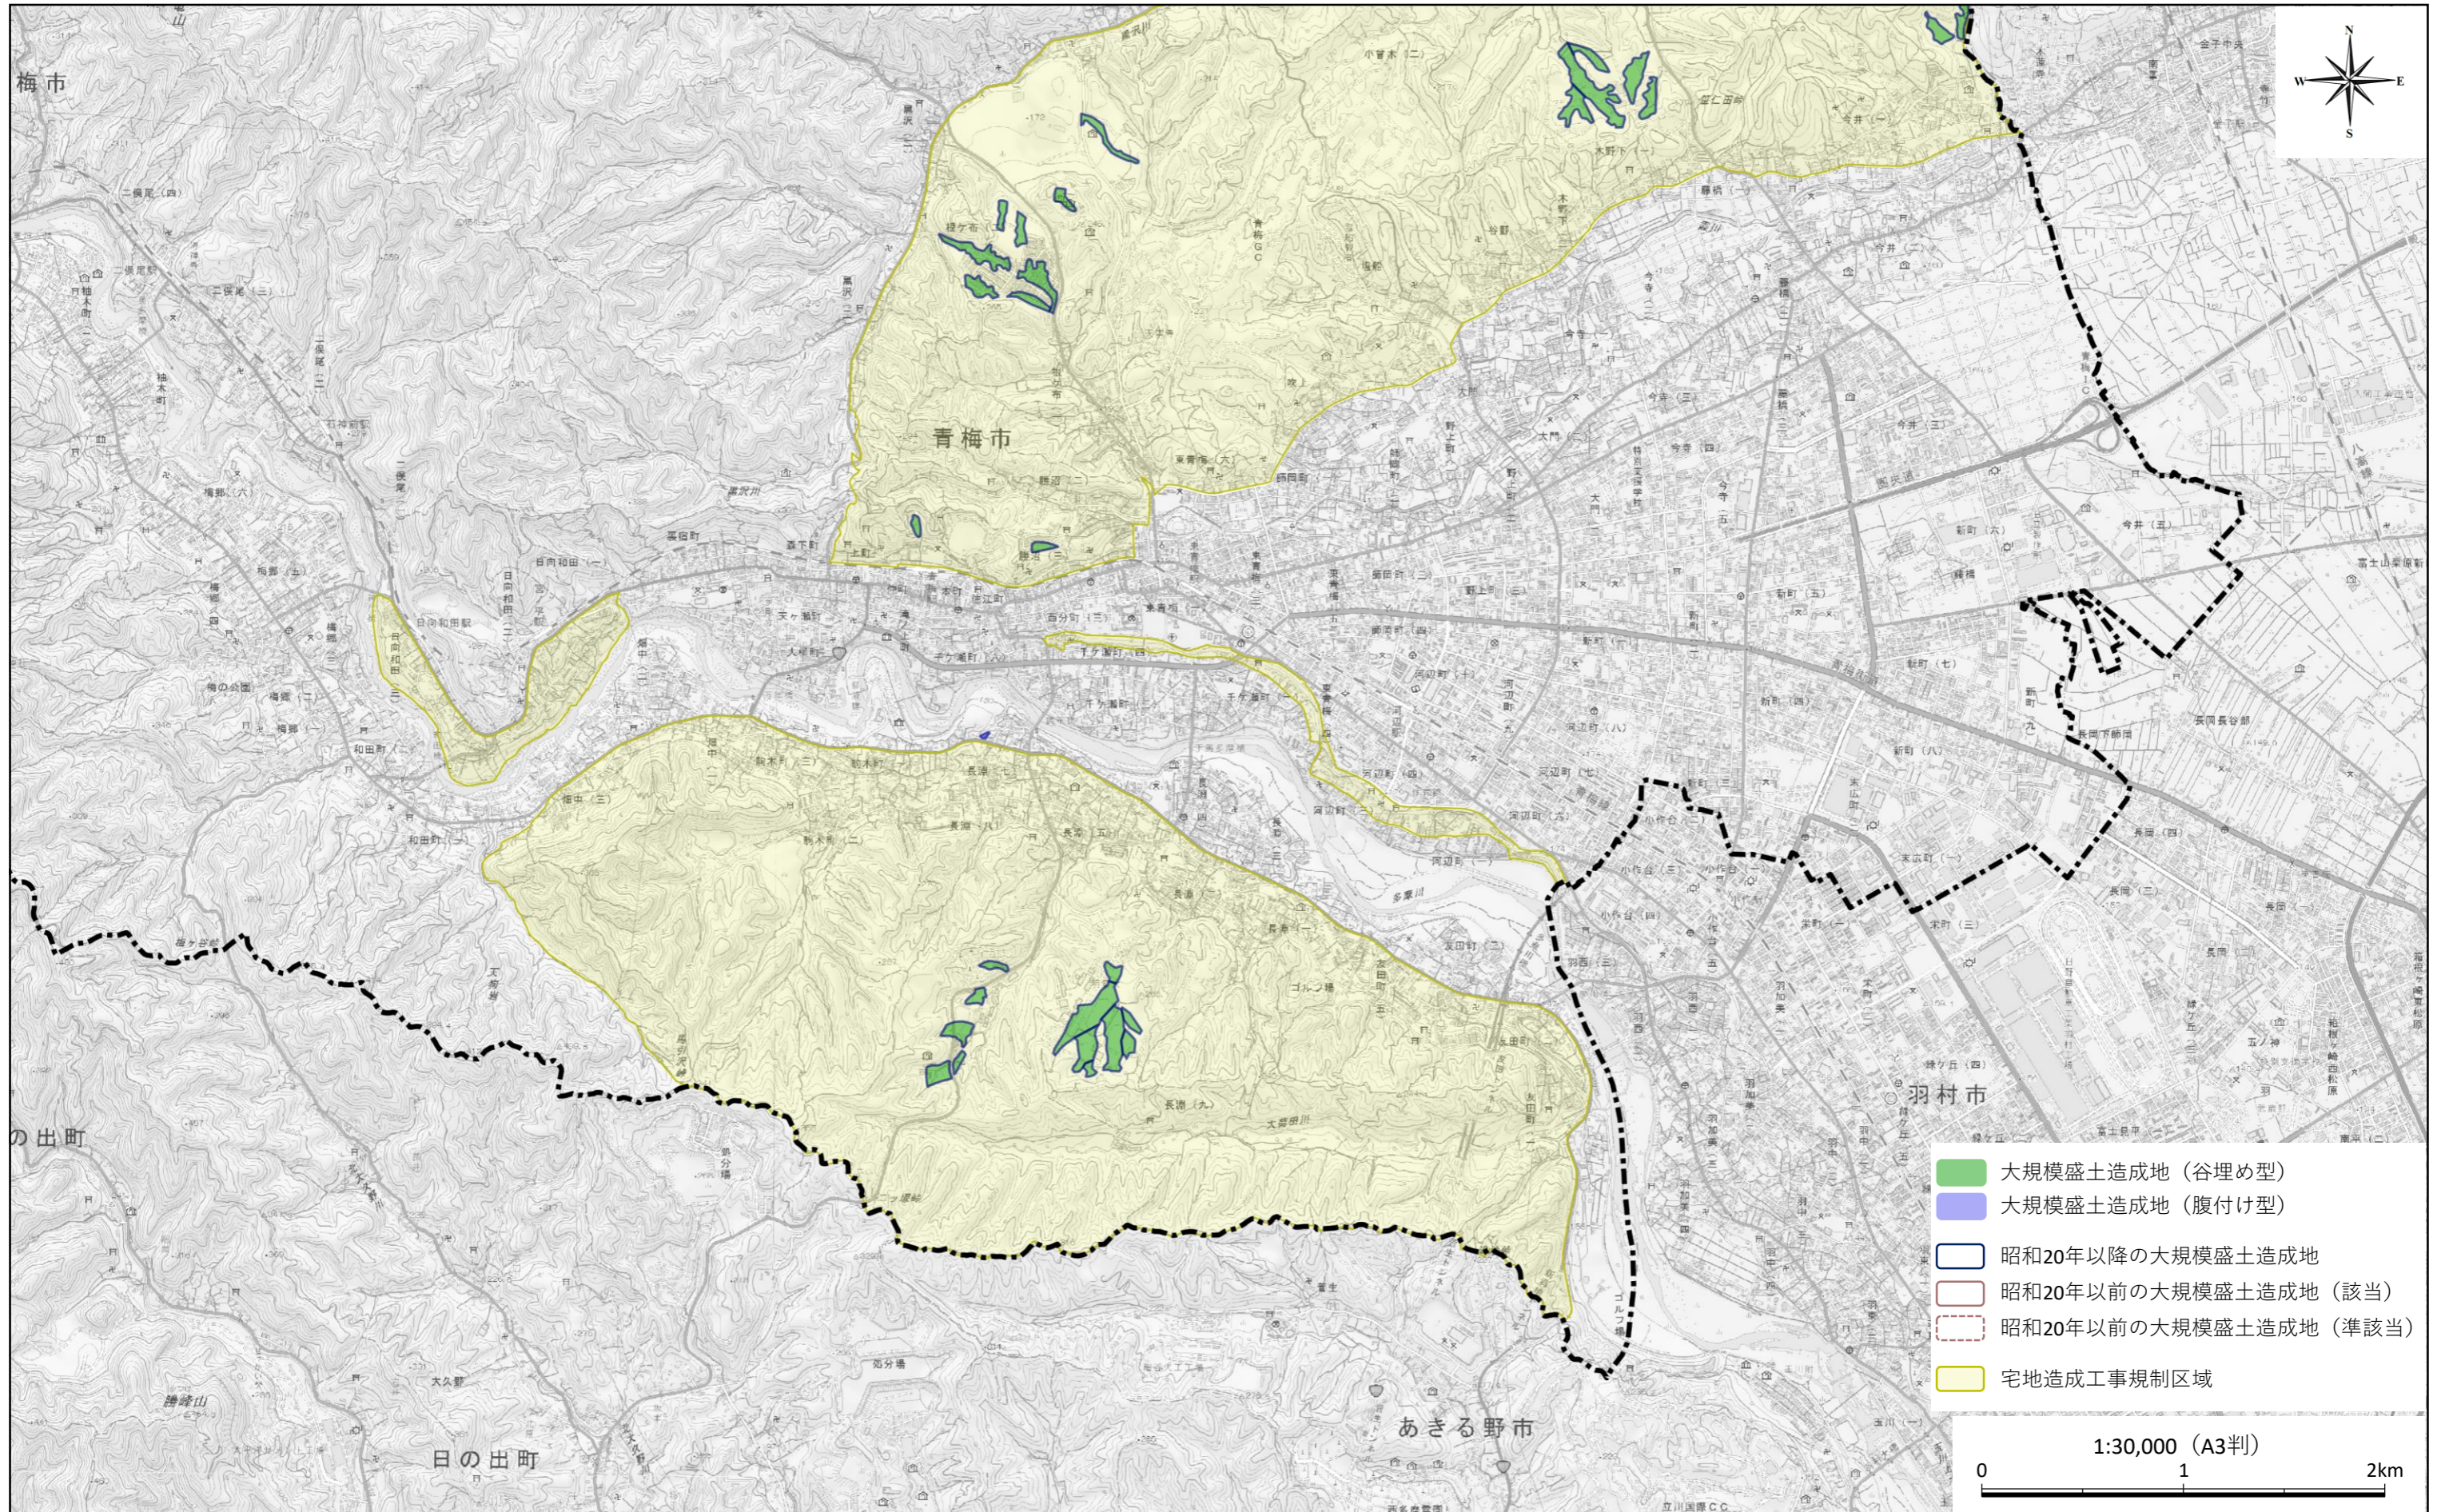

大規模盛土造成地マップ（青梅市南東部）

測量法に基づく国土地理院長承認（複製）R 1JHf 1376 本製品を複製する場合には、国土地理院の長の承認を受けなければならない。

令和2年3月作成