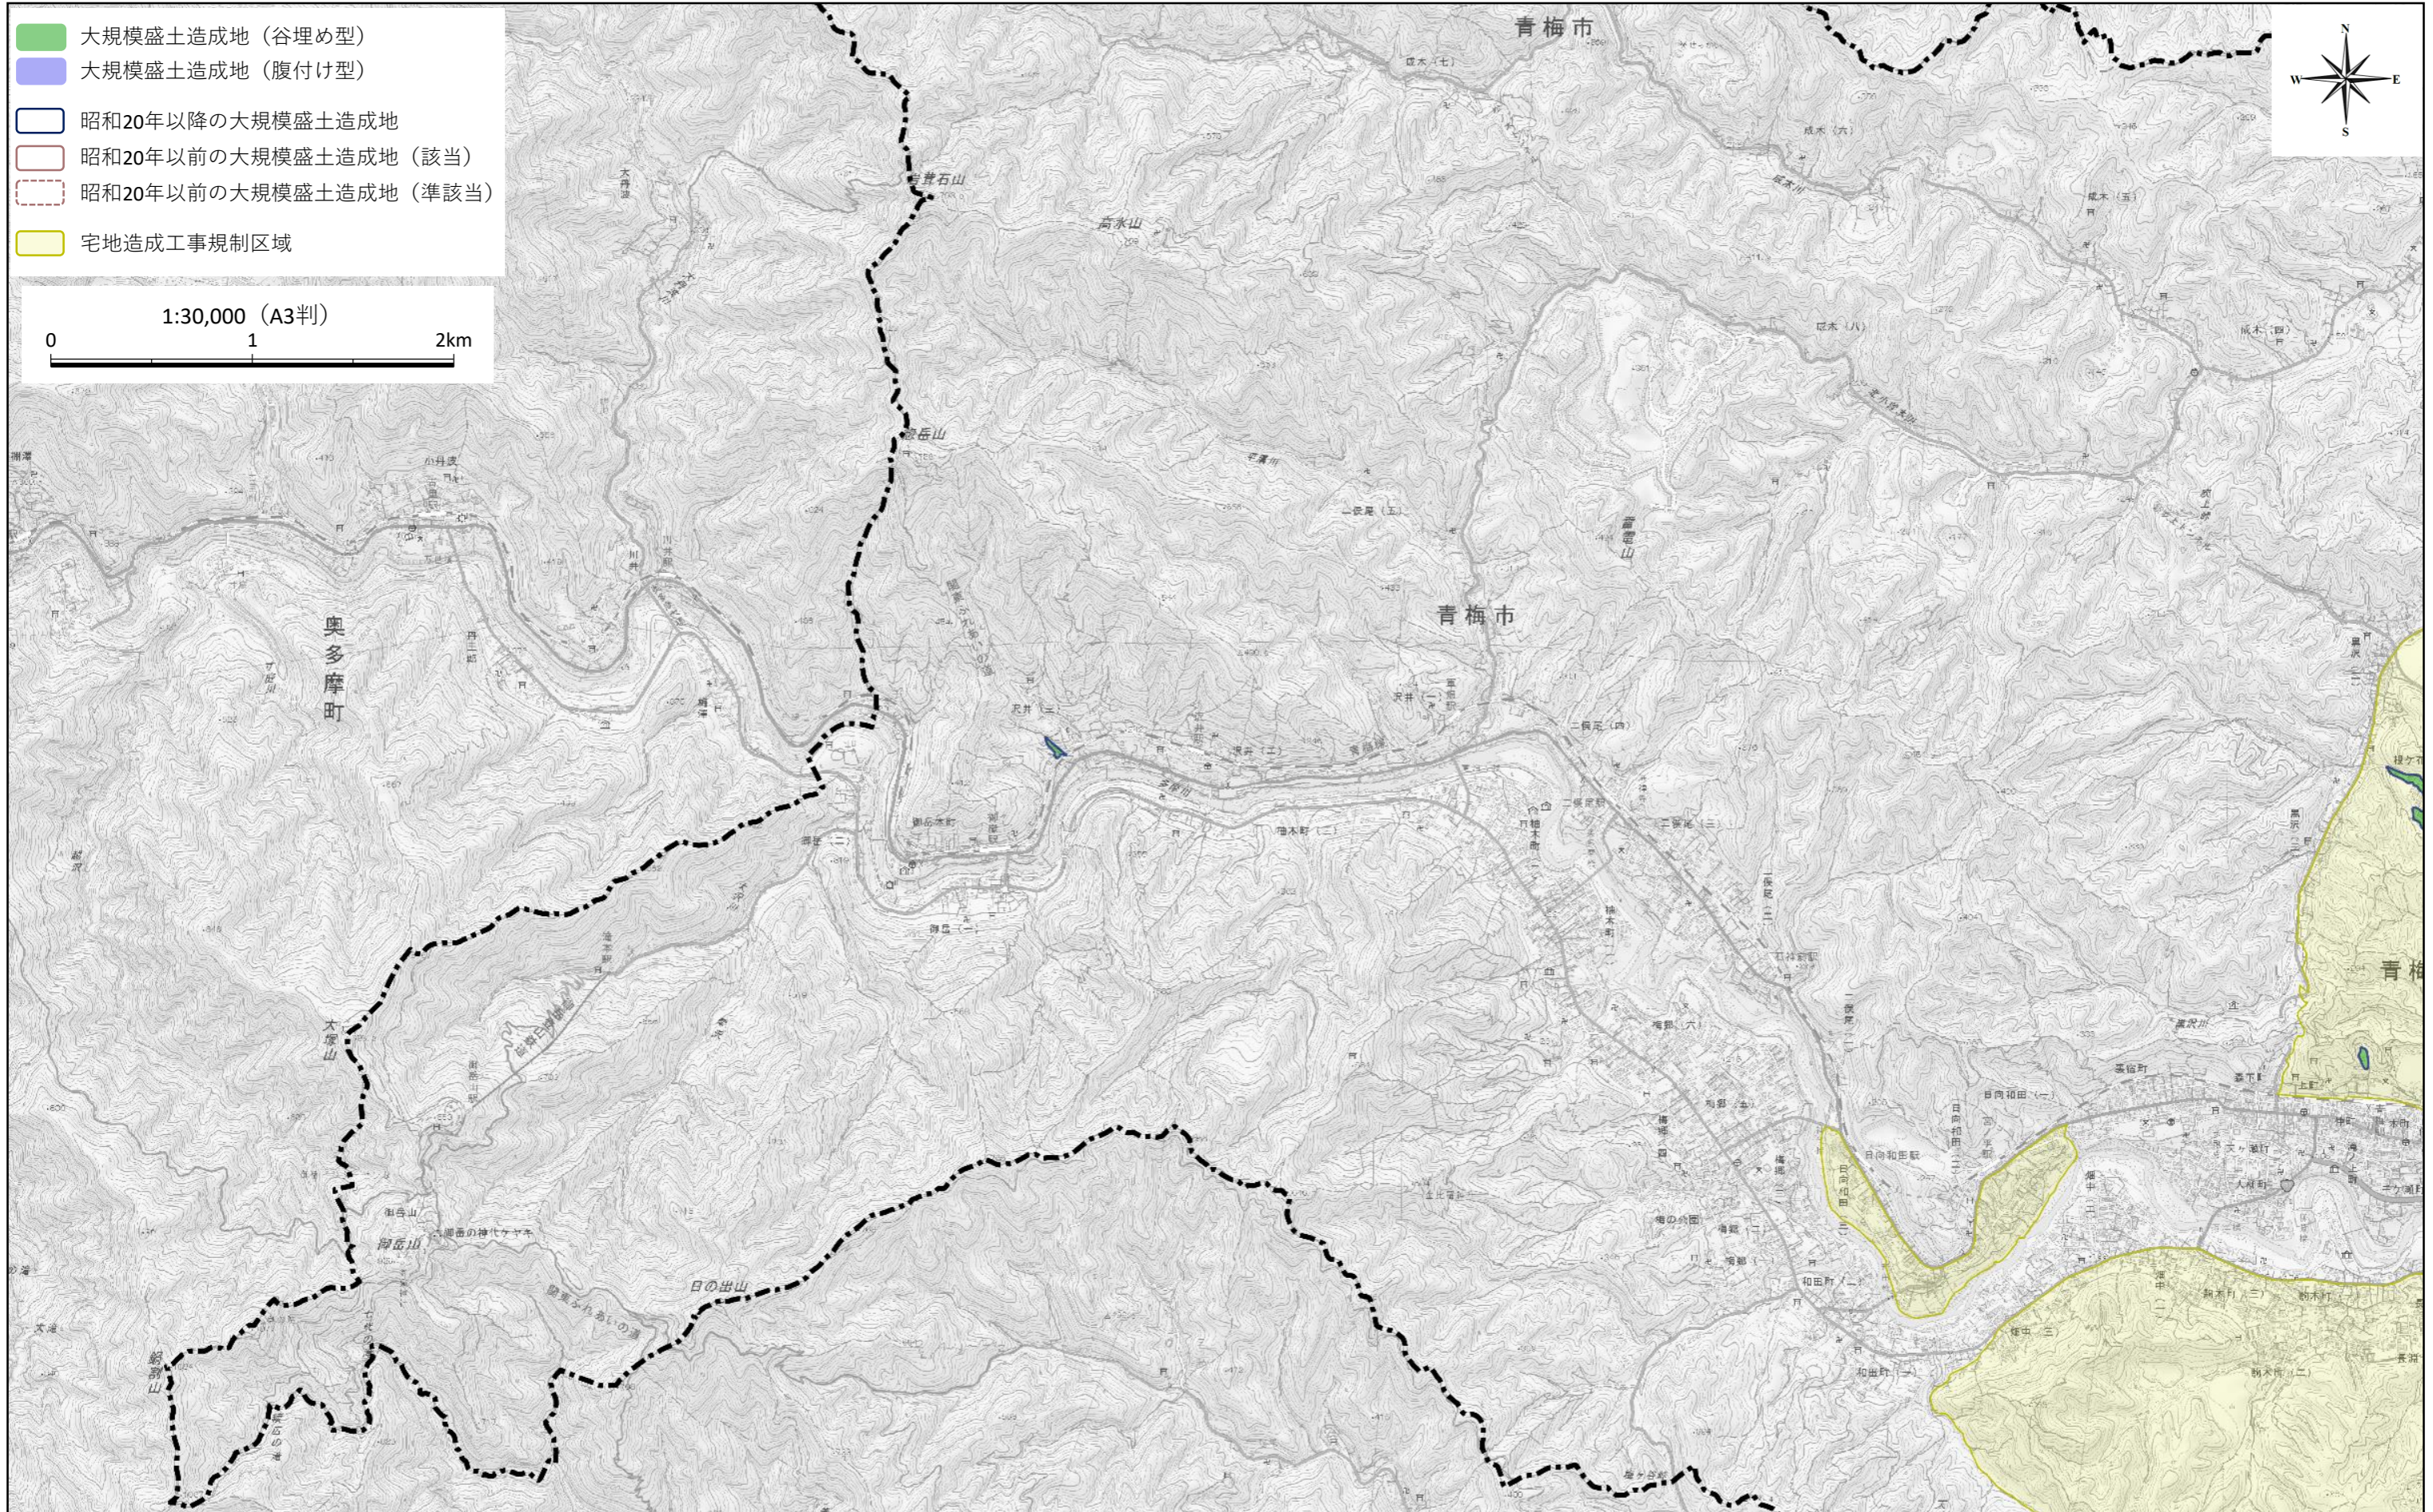

# 大規模盛土造成地マップ（青梅市西部）

測量法に基づく国土地理院長承認（複製） R 1JHf 1376 本製品を複製する場合には、国土地理院の長の承認を受けなければならない。