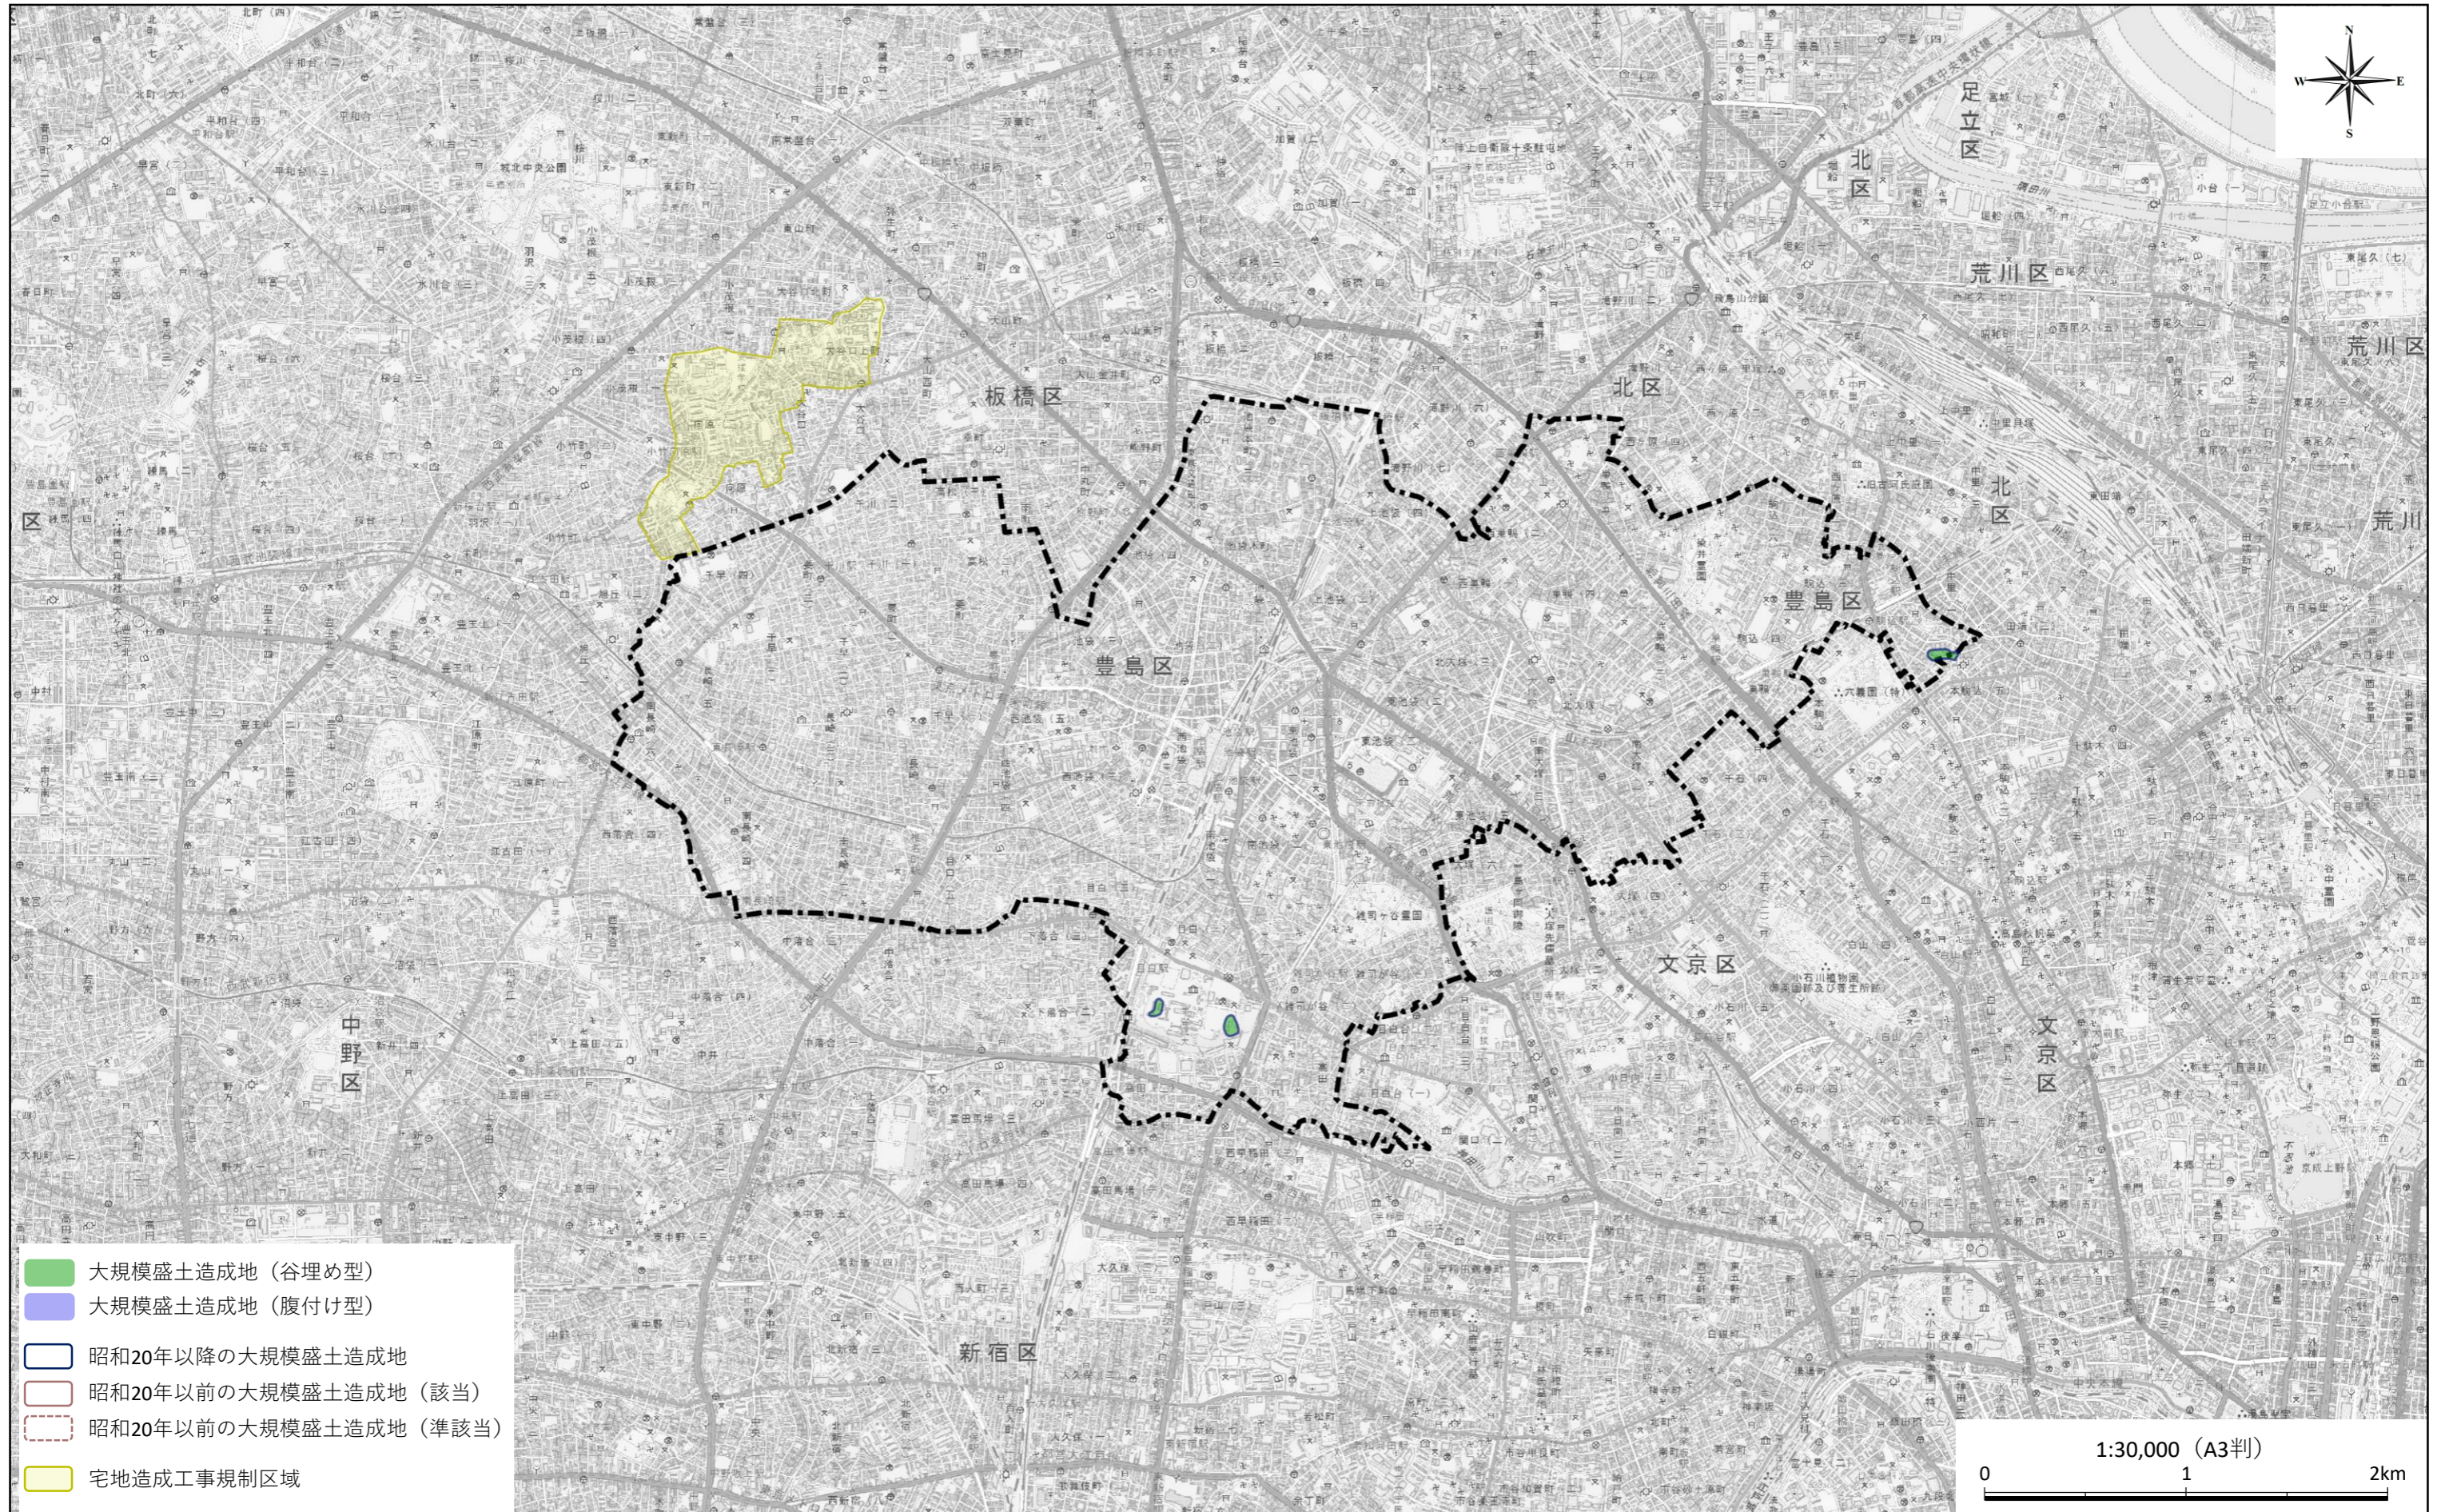

# 大規模盛土造成地マップ（豊島区）

測量法に基づく国土地理院長承認（複製） R 1JHf 1376 本製品を複製する場合には、国土地理院の長の承認を受けなければならない。

令和2年3月作成