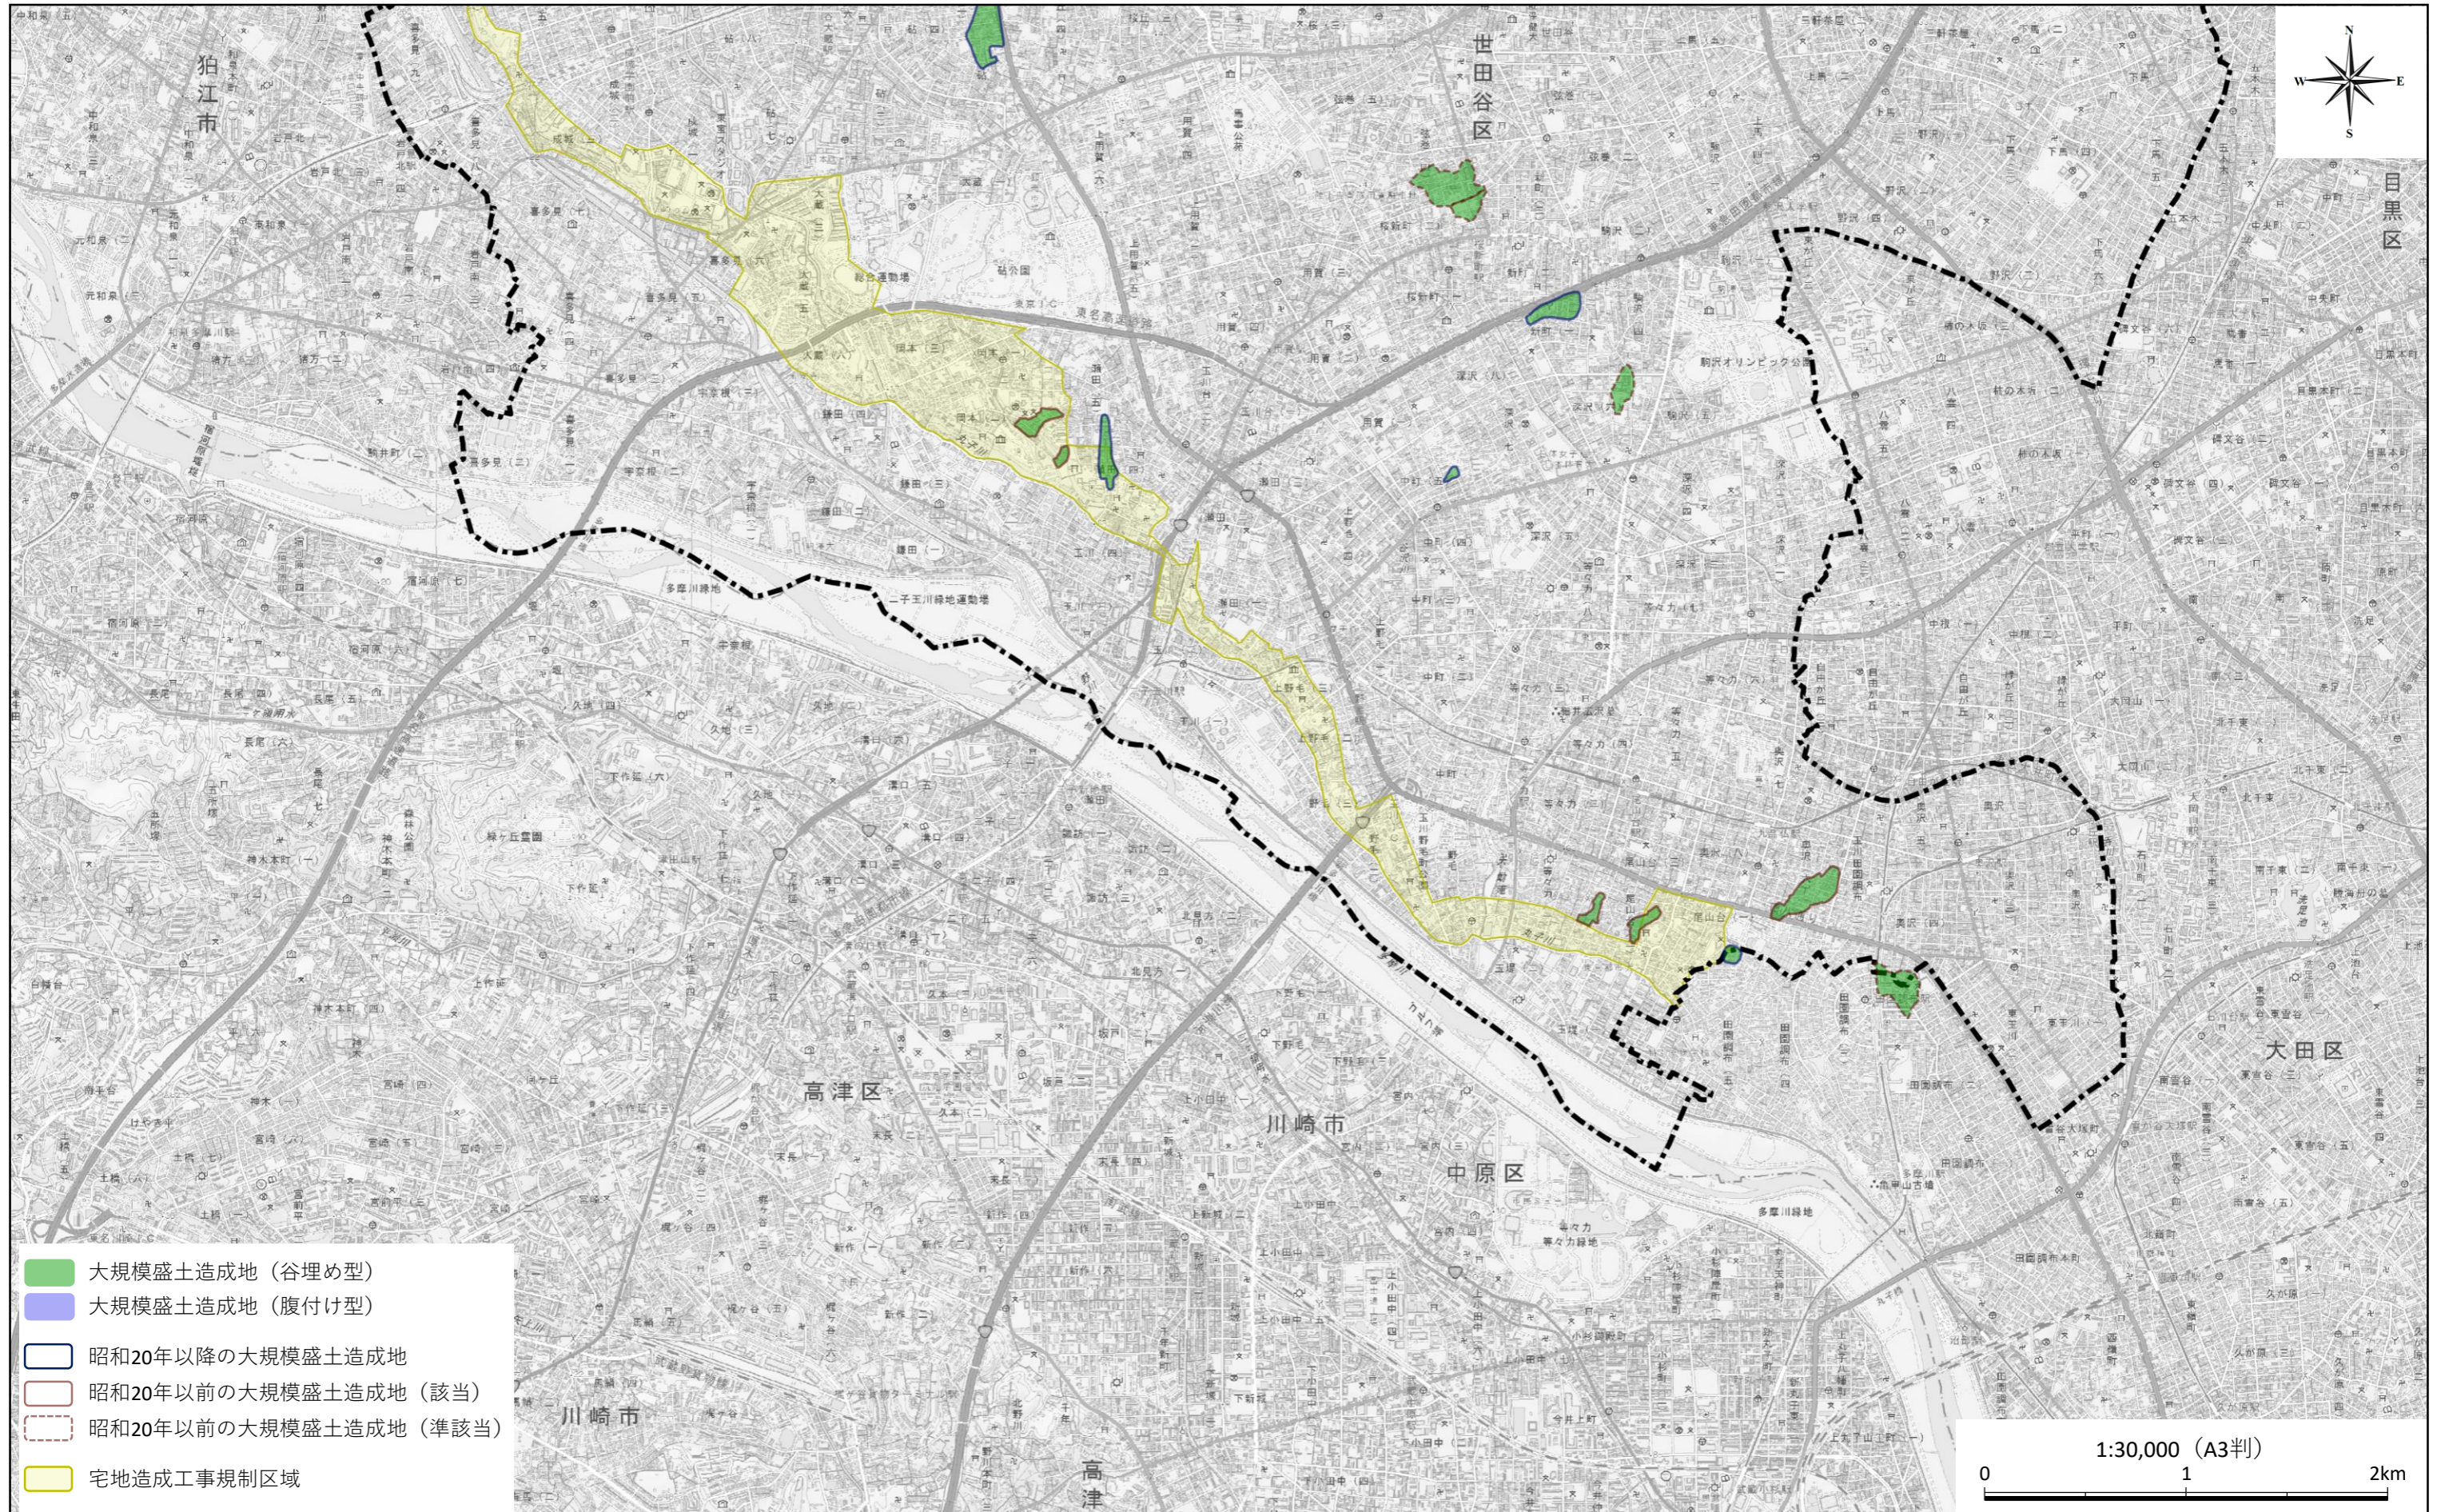

大規模盛土造成地マップ（世田谷区南部）

測量法に基づく国土地理院長承認（複製）R 1JHf 1376 本製品を複製する場合には、国土地理院の長の承認を受けなければならない。