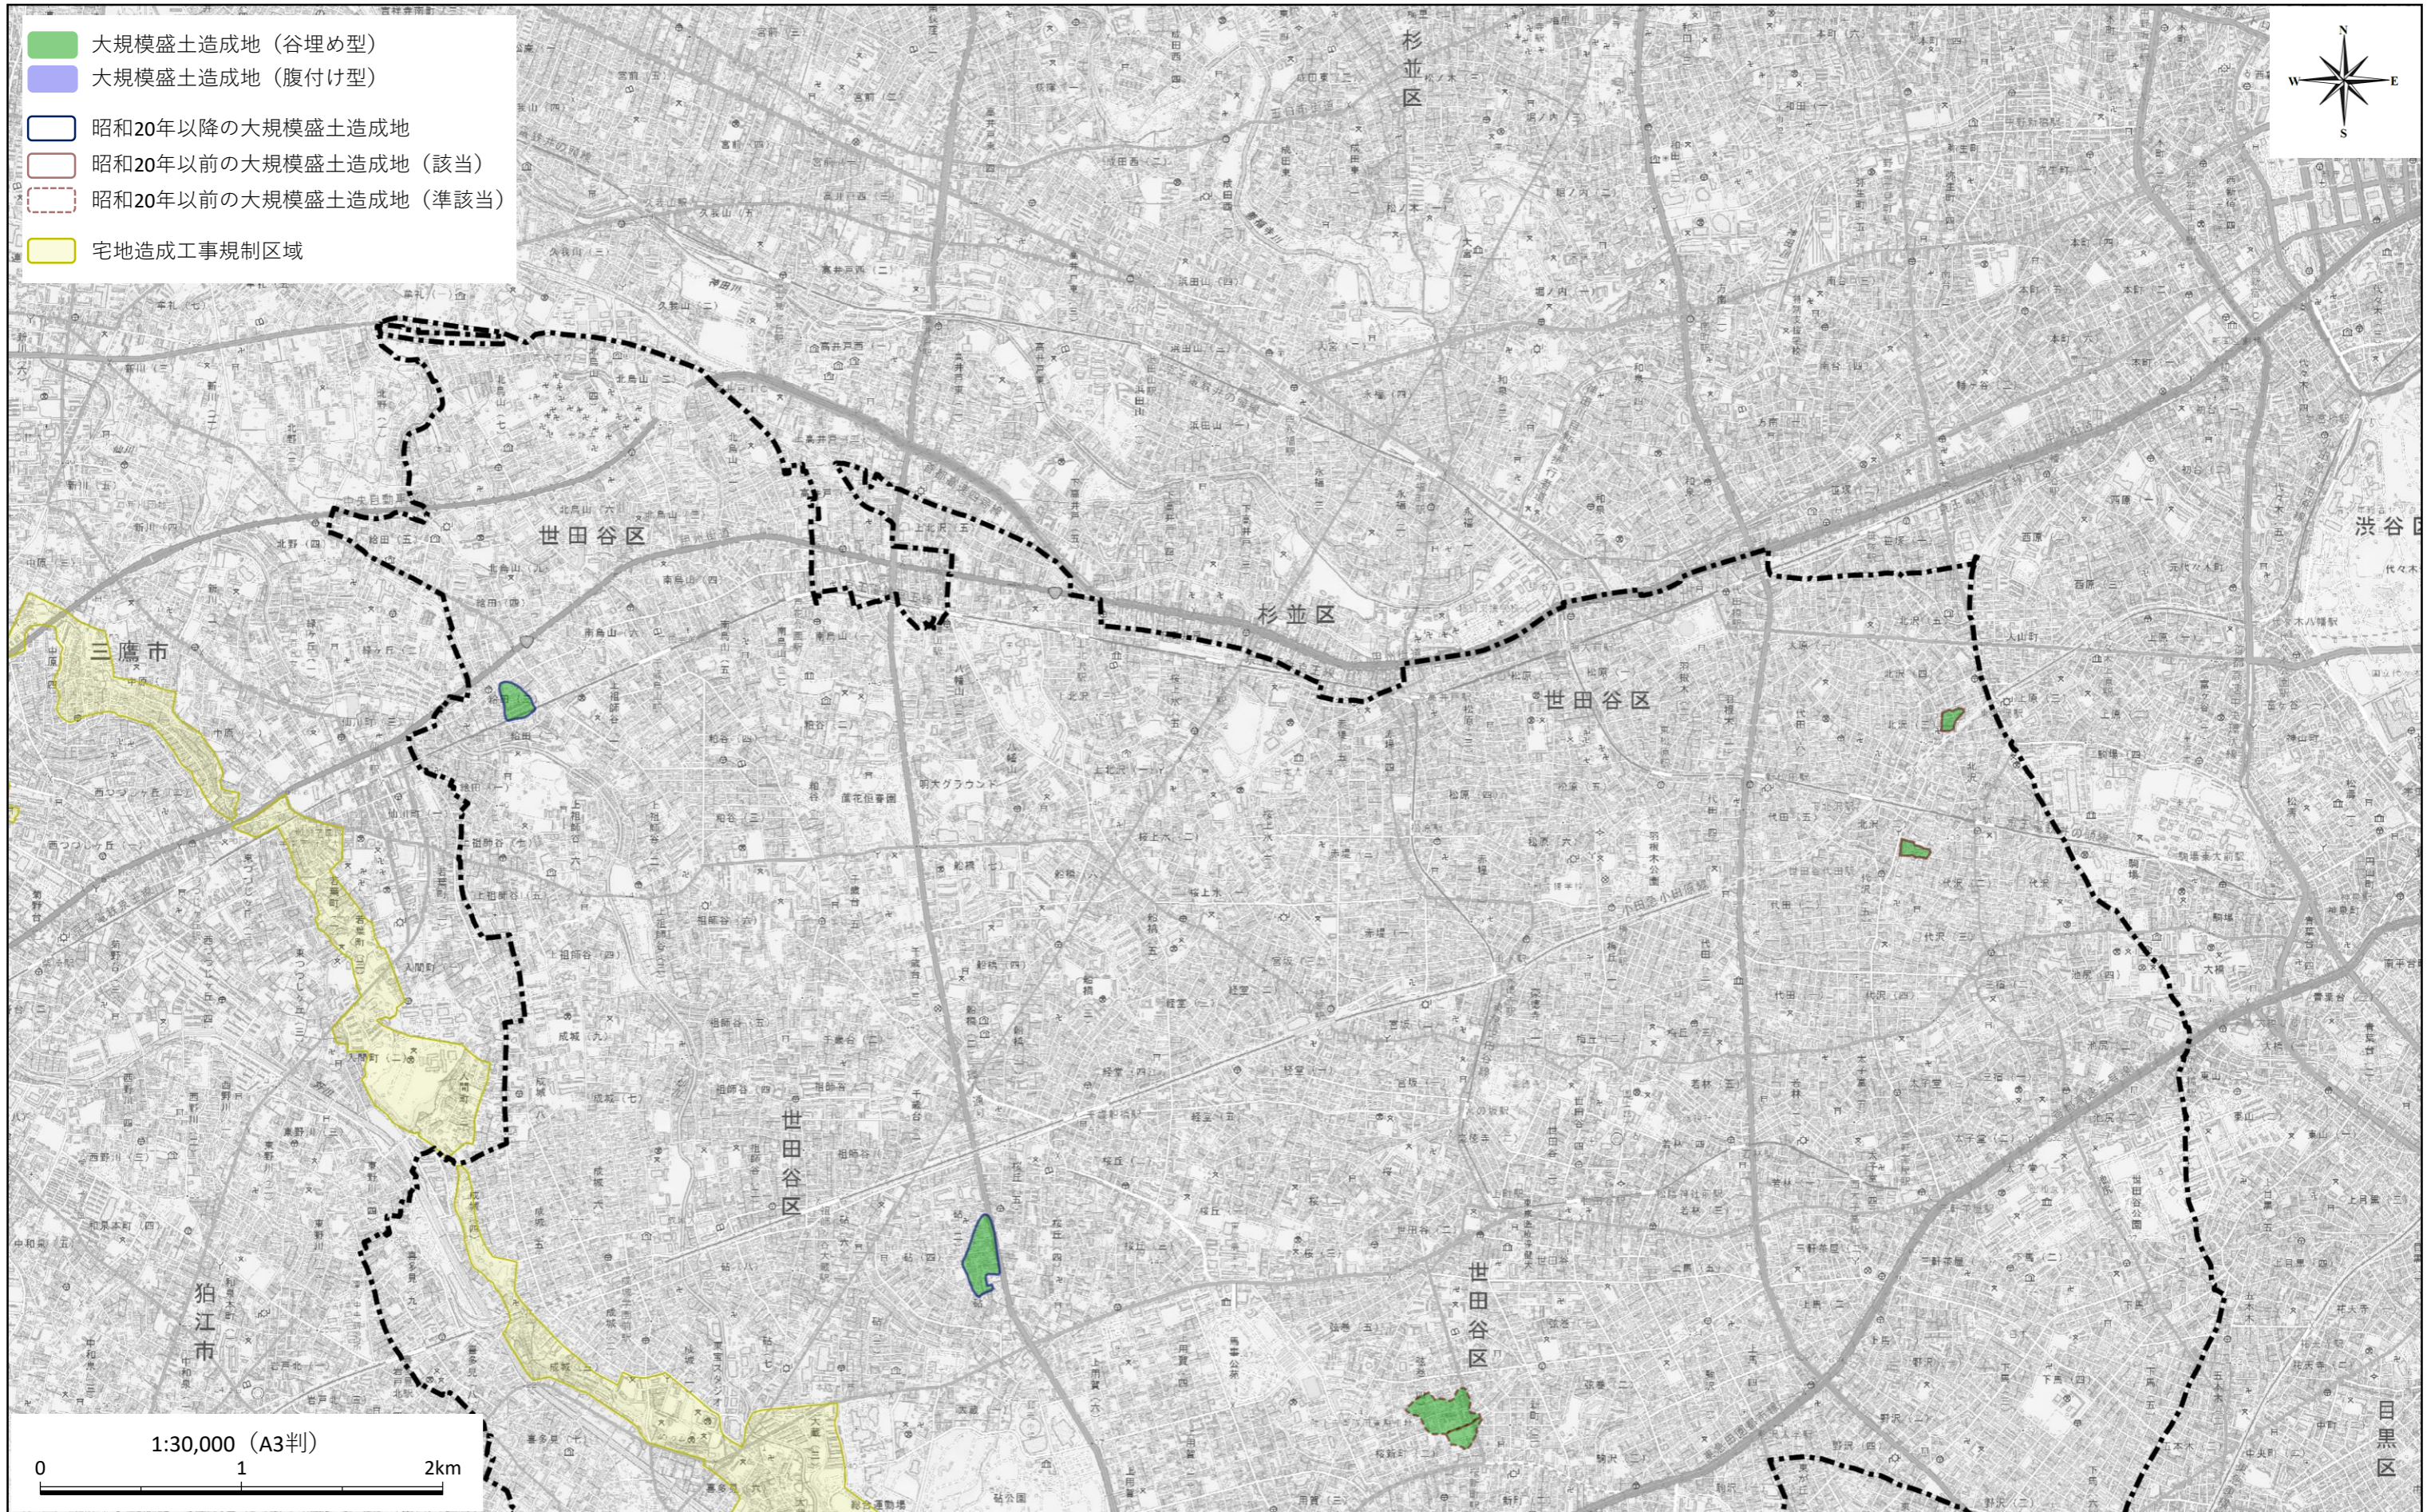

大規模盛土造成地マップ（世田谷区北部）

測量法に基づく国土地理院長承認（複製） R 1JHf 1376 本製品を複製する場合には、国土地理院の長の承認を受けなければならない。