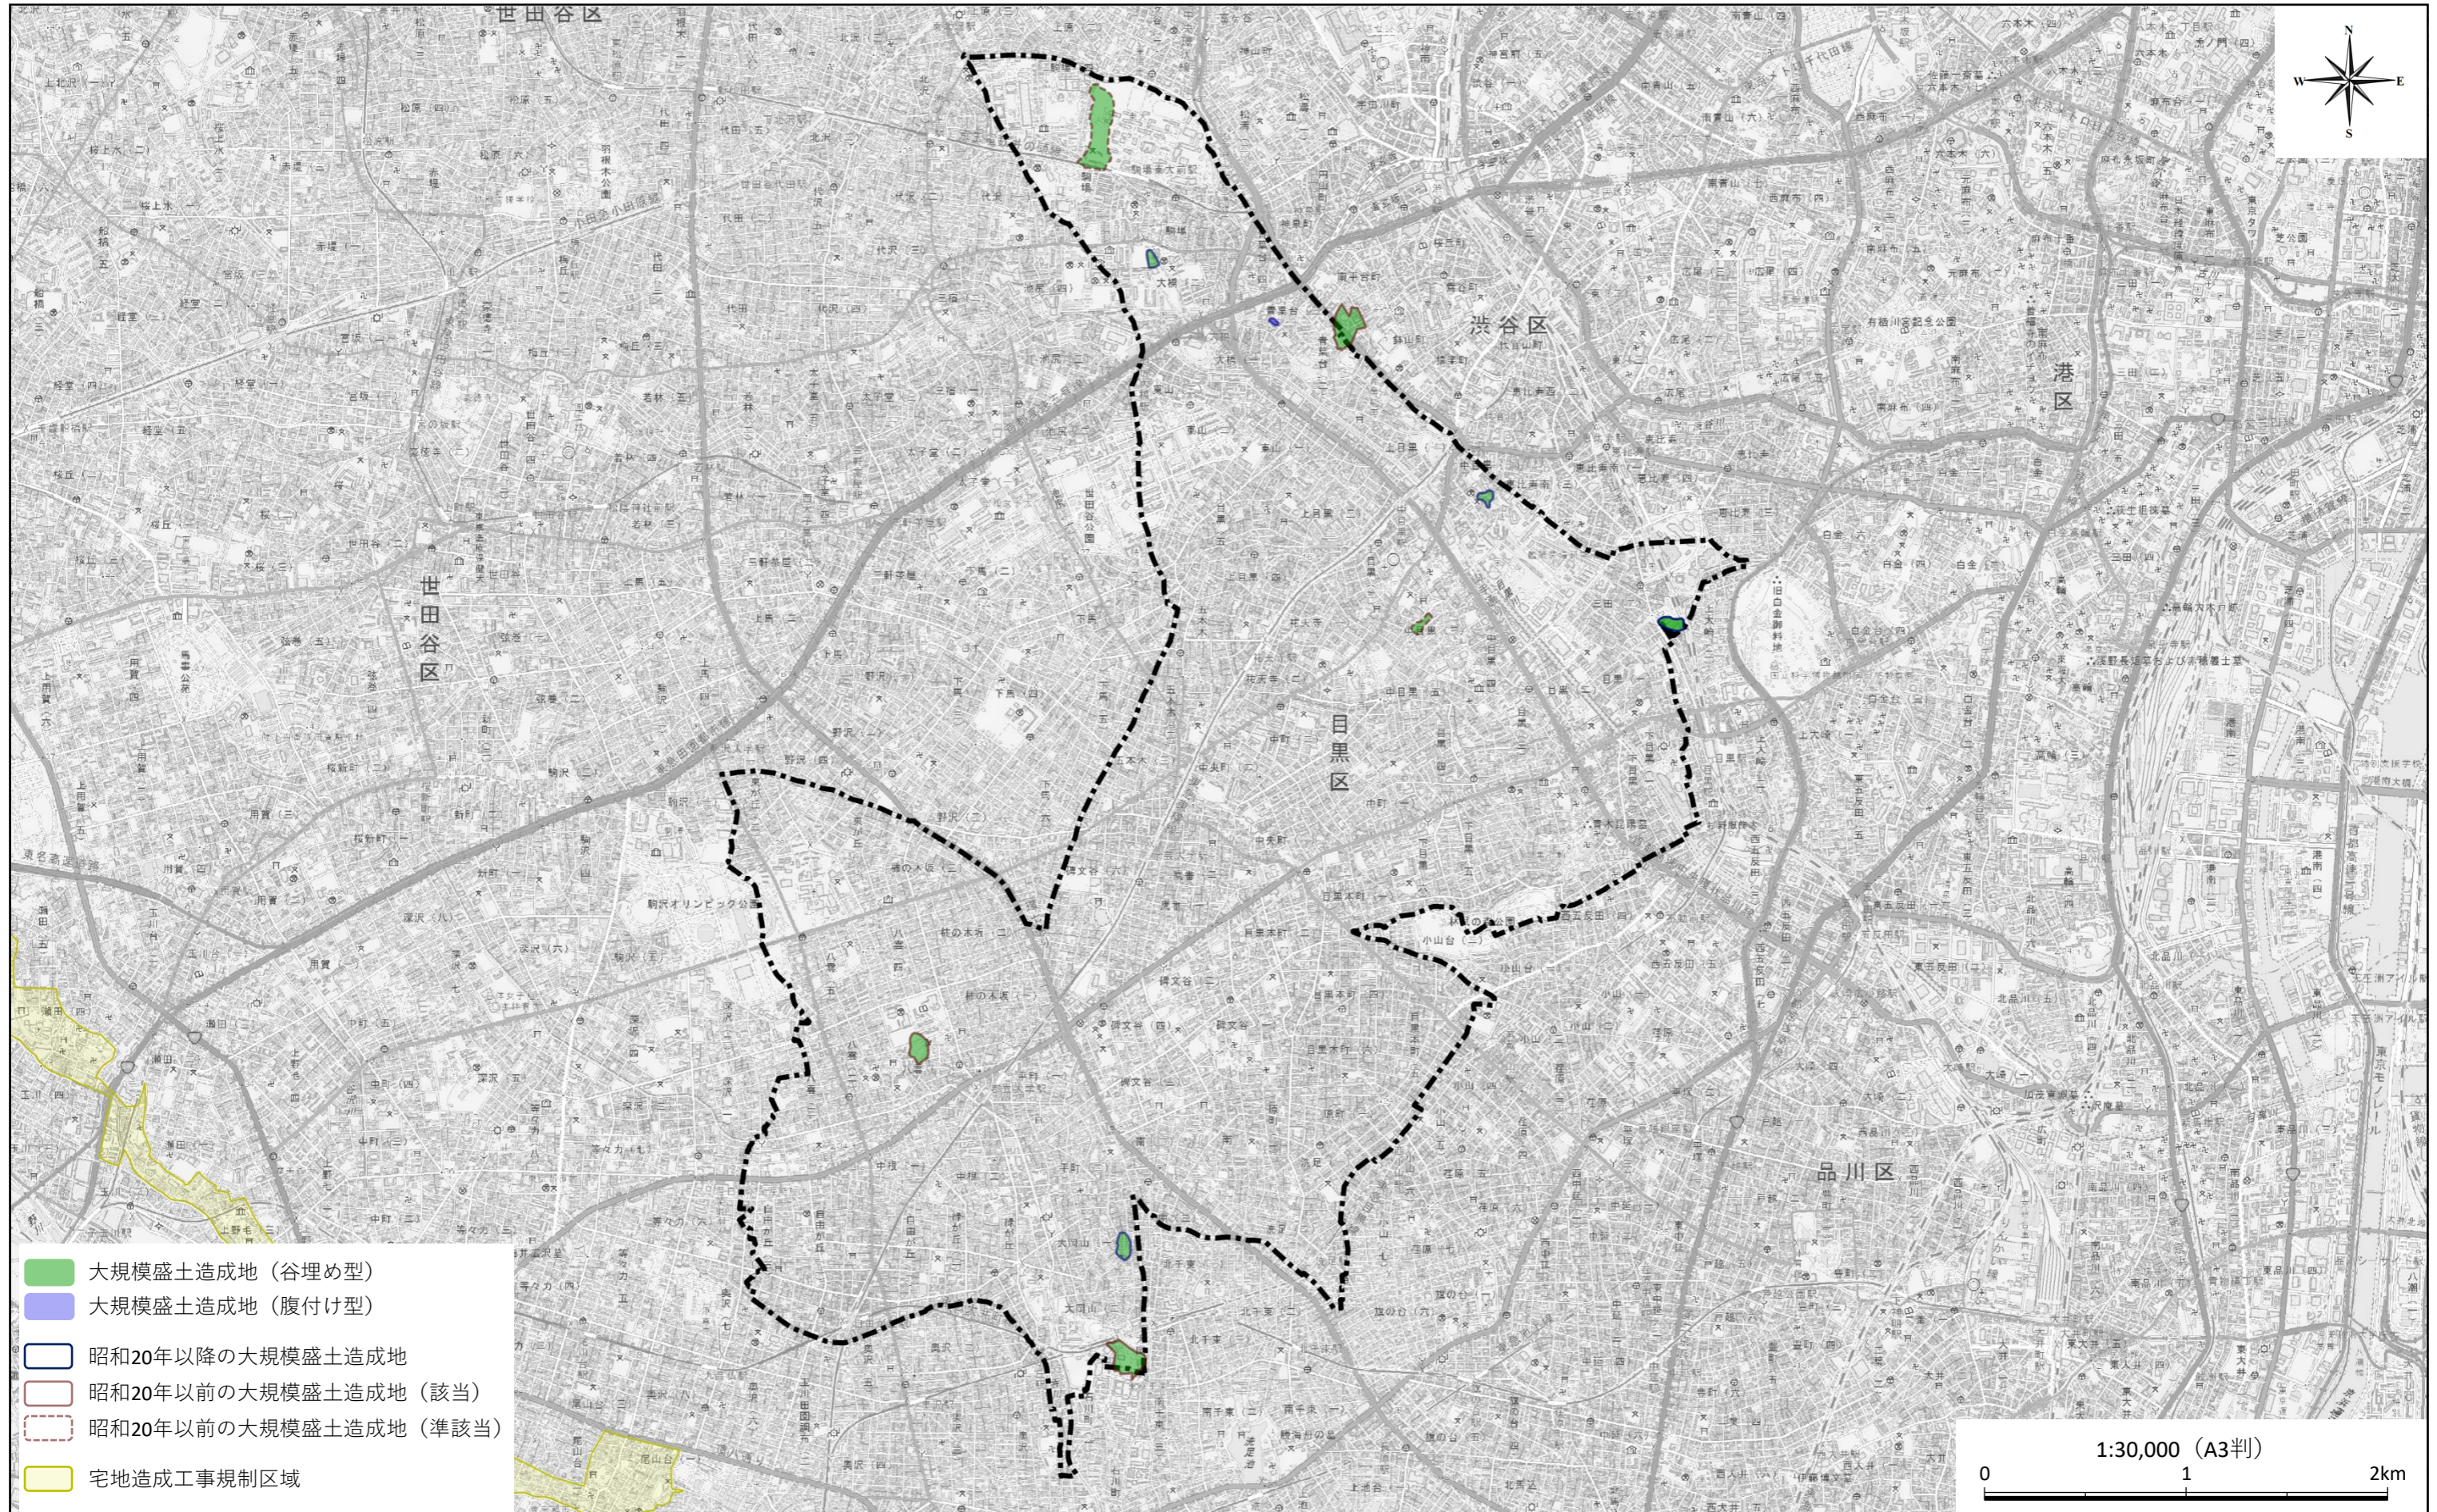

# 大規模盛土造成地マップ（目黒区）

測量法に基づく国土地理院長承認（複製） R 1JHf 1376 本製品を複製する場合には、国土地理院の長の承認を受けなければならない。

令和2年3月作成