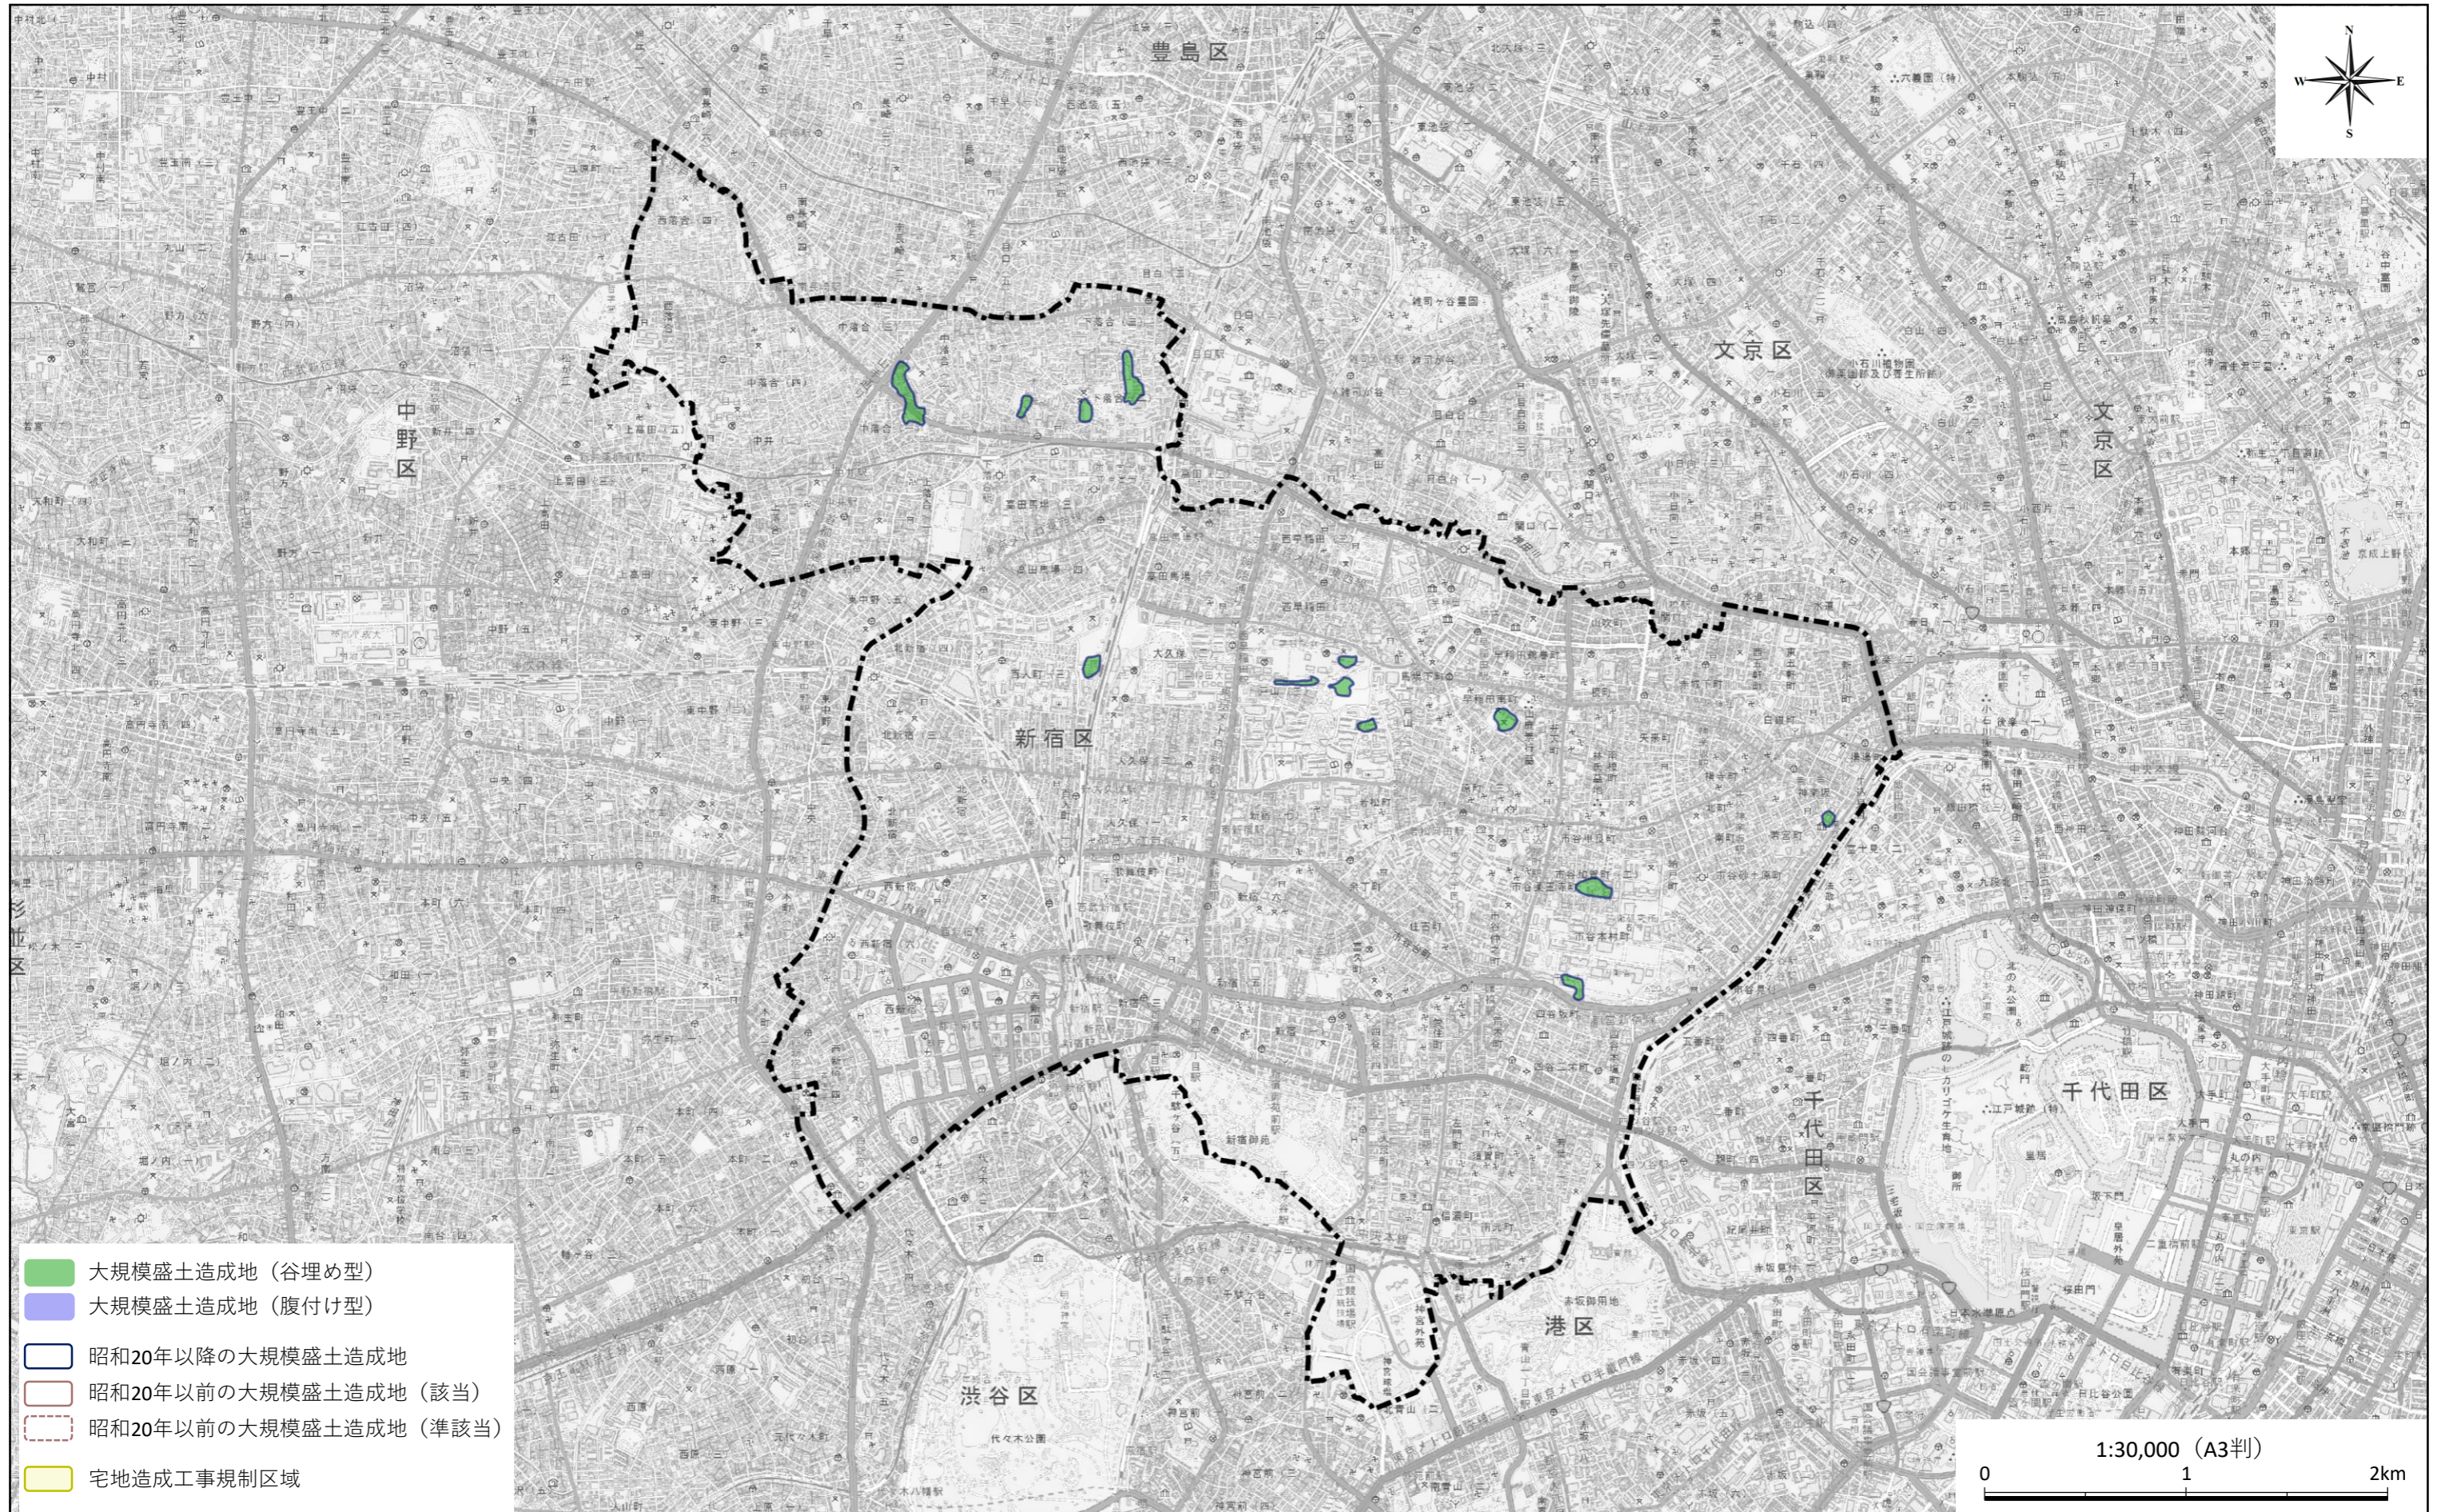

# 大規模盛土造成地マップ（新宿区）

測量法に基づく国土地理院長承認（複製） R 1Jhf 1376 本製品を複製する場合には、国土地理院の長の承認を受けなければならない。

令和2年3月作成