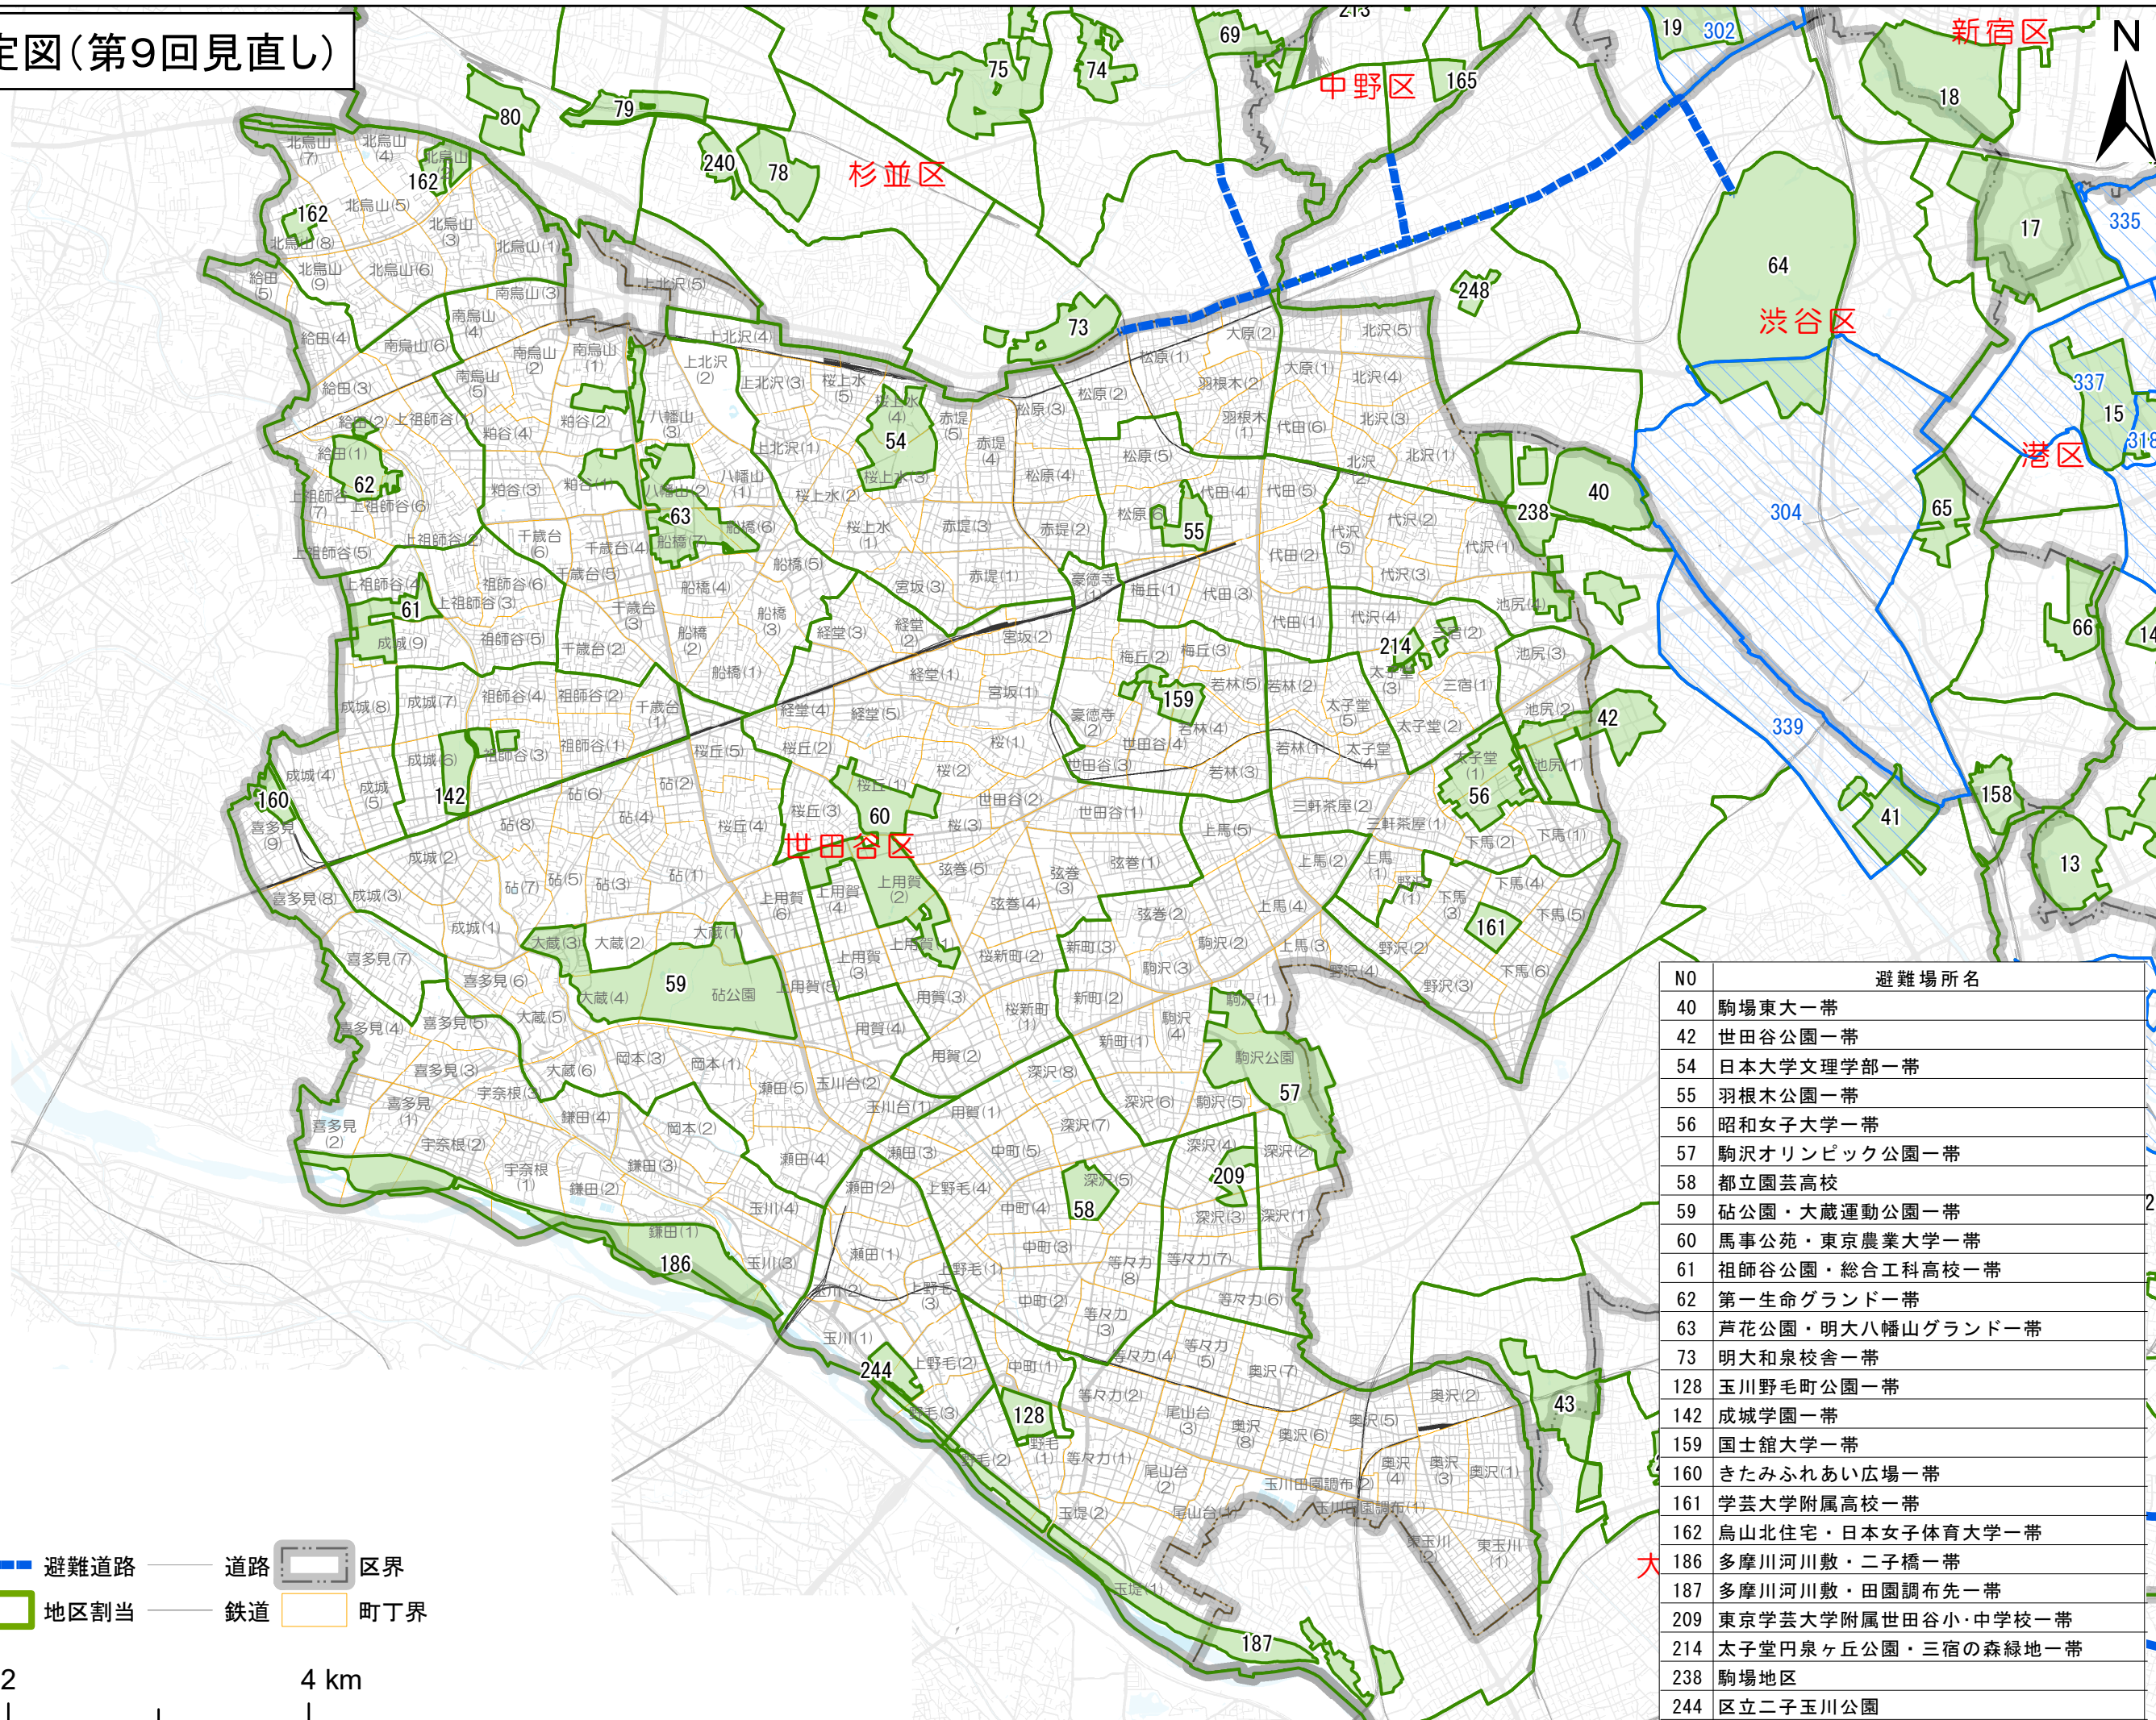

避難場所等指定図(第9回見直し)

12. 世田谷区

NO	避難場所名
40	駒場東大一带
42	世田谷公園一带
54	日本大学文理学部一带
55	羽根木公園一带
56	昭和女子大学一带
57	駒沢オリンピック公園一带
58	都立園芸高校
59	砧公園・大蔵運動公園一带
60	馬事公苑・東京農業大学一带
61	祖師谷公園・総合工科高校一带
62	第一生命グランド一带
63	芦花公園・明大八幡山グランド一带
73	明大和泉校舎一带
128	玉川野毛町公園一带
142	成城学園一带
159	国士舘大学一带
160	きたみふれあい広場一带
161	学芸大学附属高校一带
162	烏山北住宅・日本女子体育大学一带
186	多摩川河川敷・二子橋一带
187	多摩川河川敷・田園調布先一带
209	東京学芸大学附属世田谷小・中学校一带
214	太子堂円泉ヶ丘公園・三宿の森緑地一带
238	駒場地区
244	区立二子玉川公園

この地図は、東京都縮尺1/2,500地形図(令和3年度版)を使用して作成したものです(4都市基交第578号)。