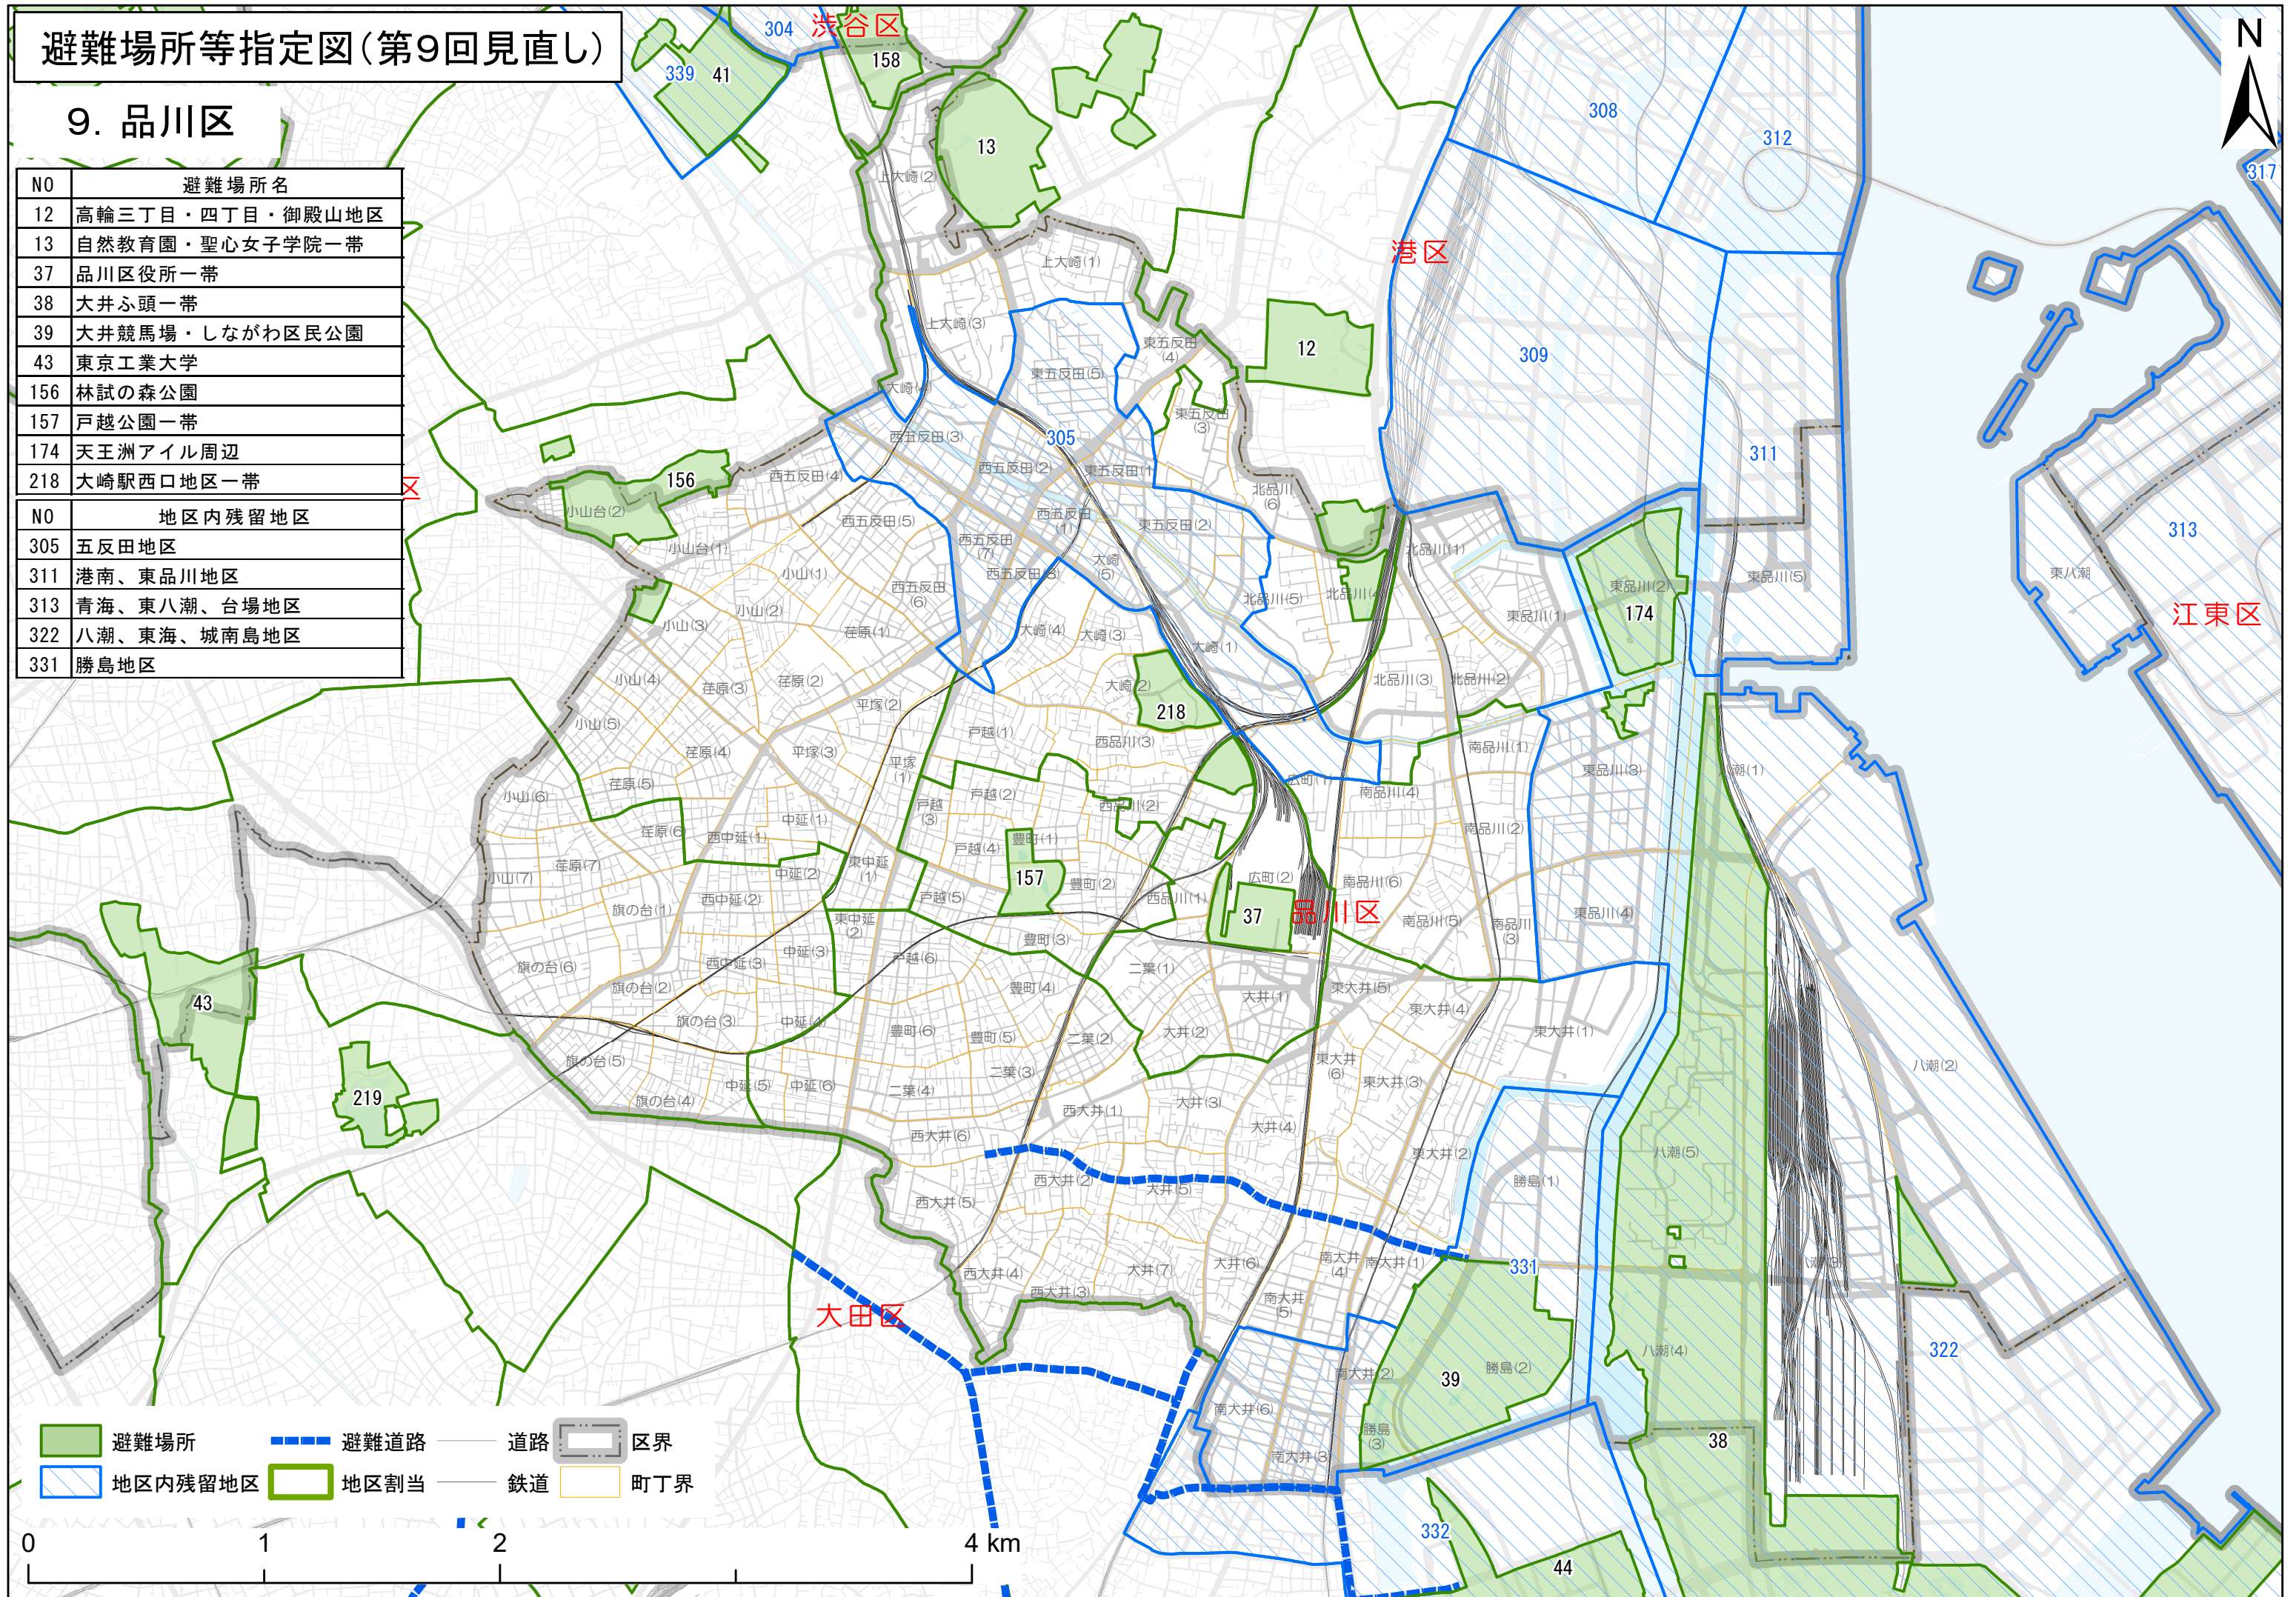

# 避難場所等指定図(第9回見直し)

## 9. 品川区

NO	避難場所名
12	高輪三丁目・四丁目・御殿山地区
13	自然教育園・聖心女子学院一帯
37	品川区役所一帯
38	大井ふ頭一帯
39	大井競馬場・しながわ区民公園
43	東京工業大学
156	林試の森公園
157	戸越公園一帯
174	天王洲アイル周辺
218	大崎駅西口地区一帯

NO	地区内残留地区
305	五反田地区
311	港南、東品川地区
313	青海、東八潮、台場地区
322	八潮、東海、城南島地区
331	勝島地区

この地図は、東京都縮尺1/2,500地形図(令和3年度版)を使用して作成したものです(4都市基交第578号)。