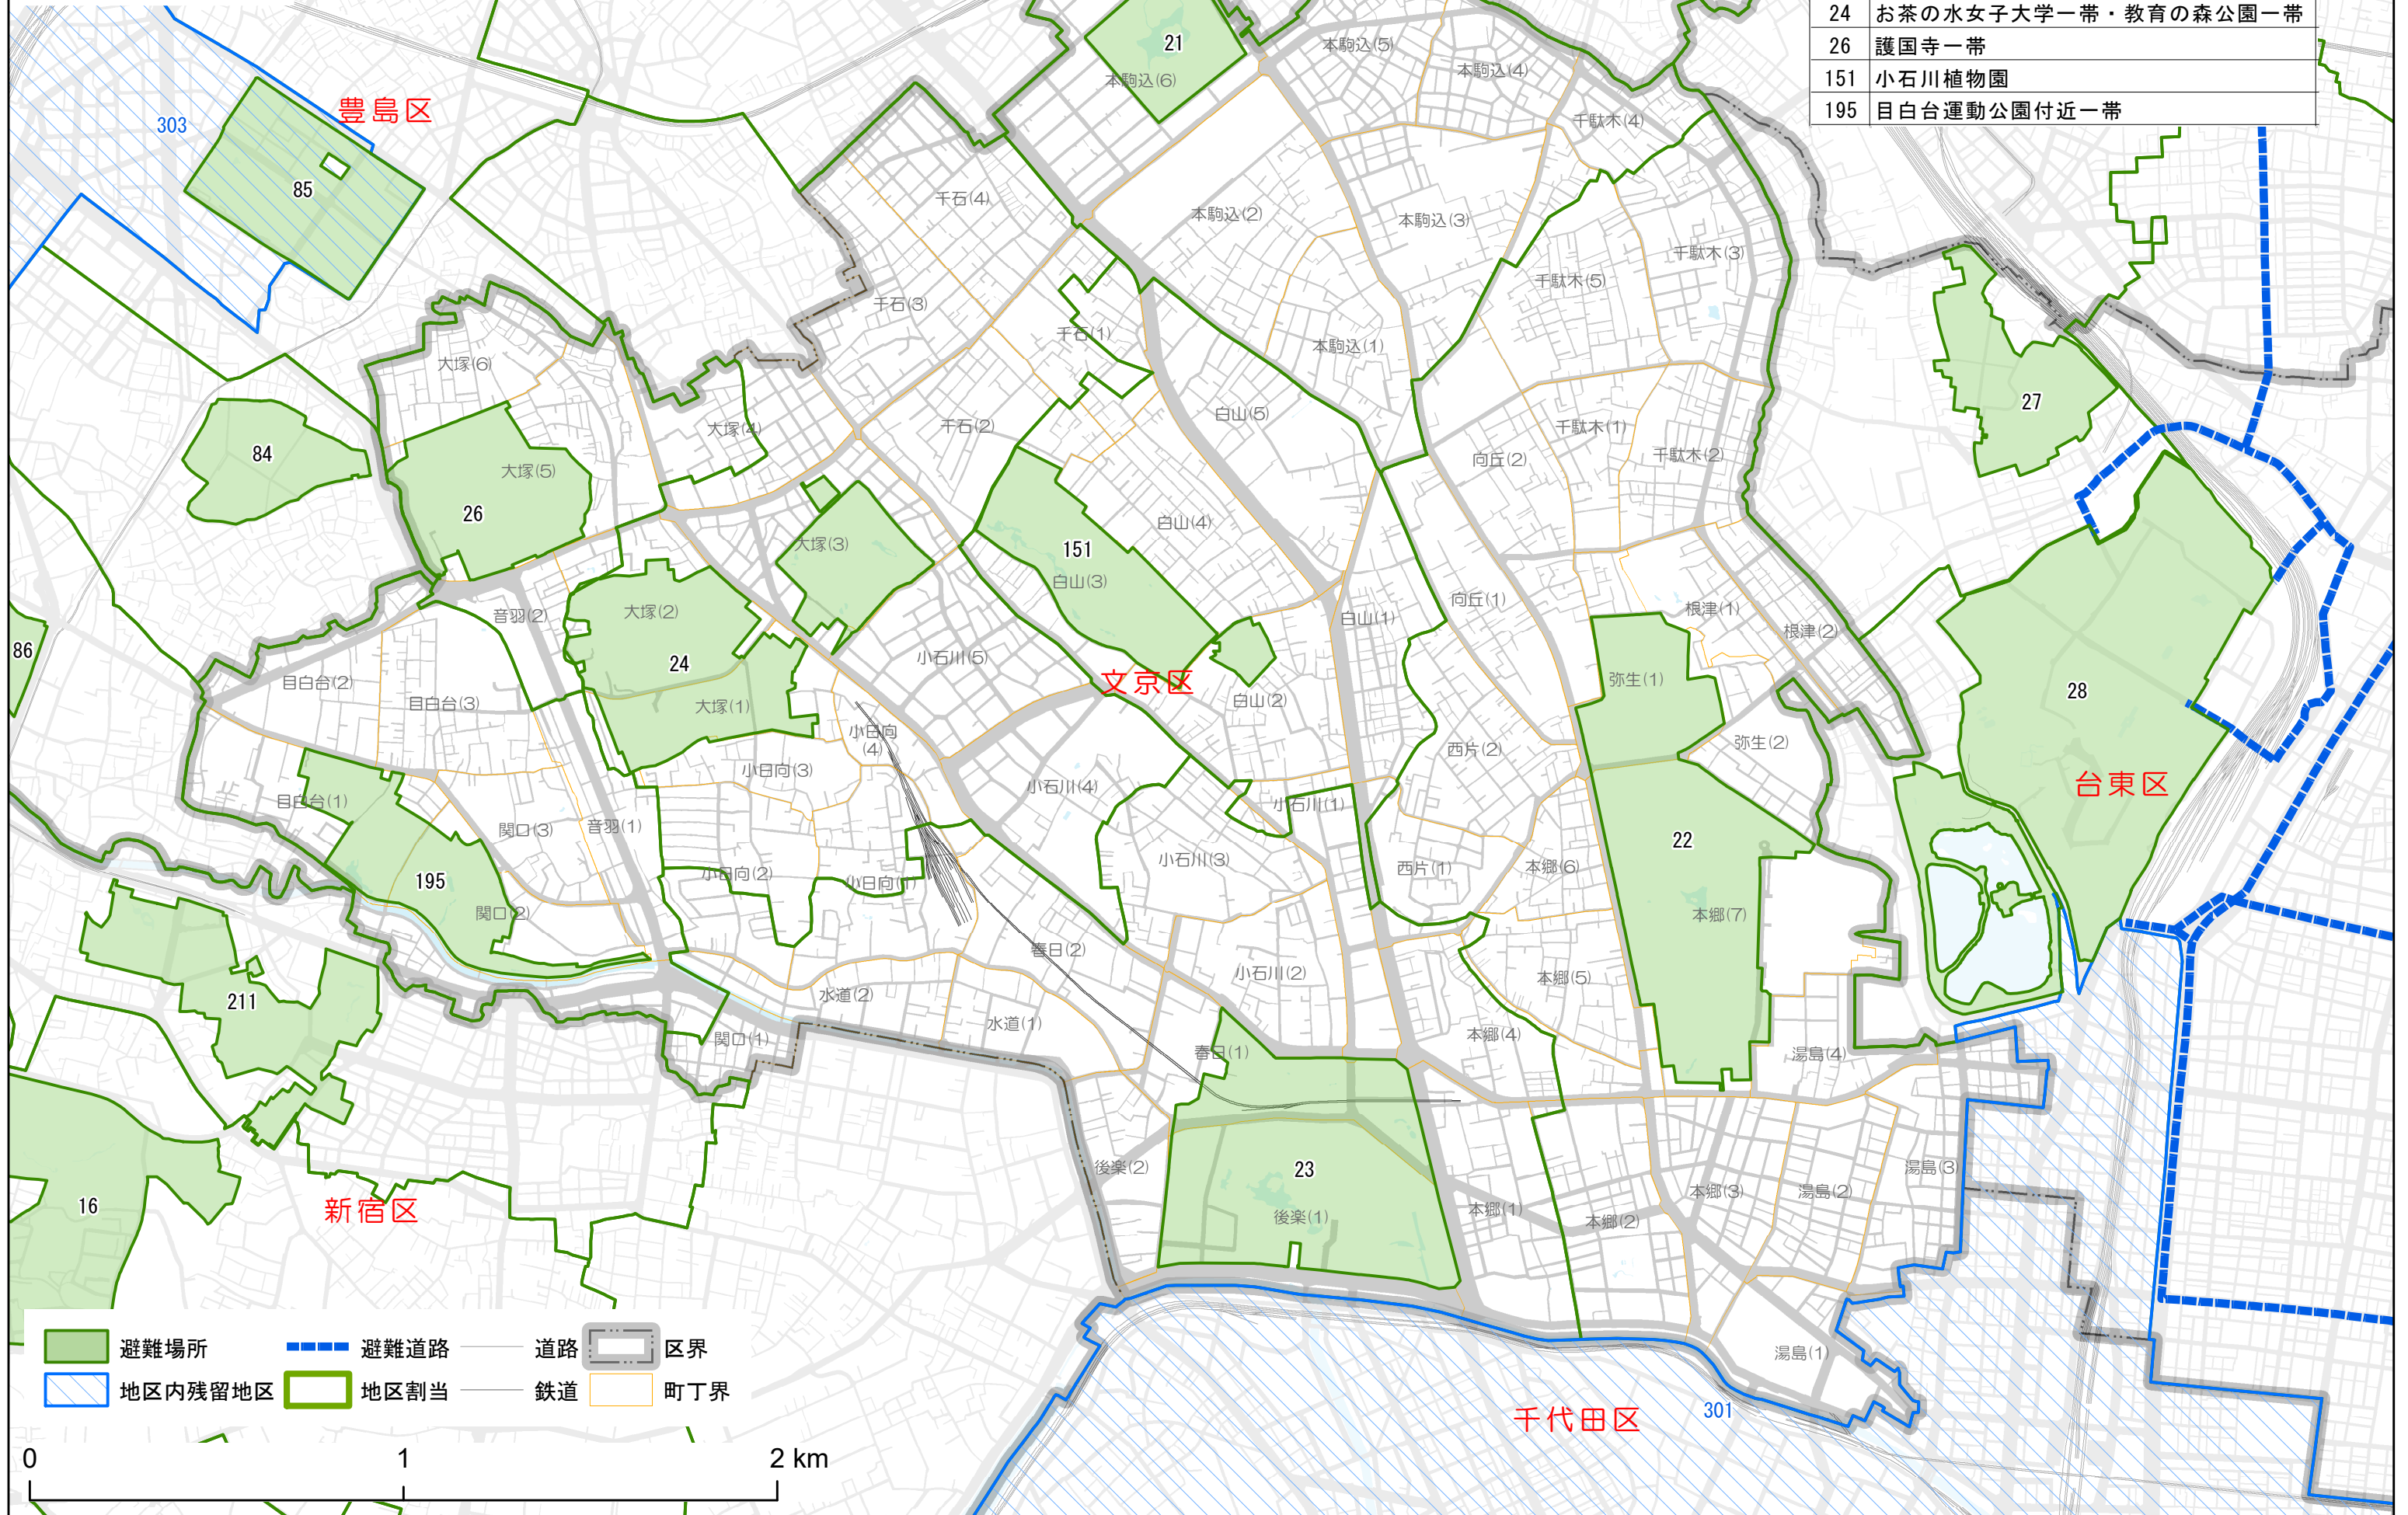

# 避難場所等指定図(第9回見直し)

## 5. 文京区

NO	避難場所名
21	六義園
22	東京大学
23	後楽園一帯
24	お茶の水女子大学一帯・教育の森公園一帯
26	護国寺一帯
151	小石川植物園
195	目白台運動公園付近一帯

この地図は、東京都縮尺1/2,500地形図(令和3年度版)を使用して作成したものです(4都市基交第578号)。