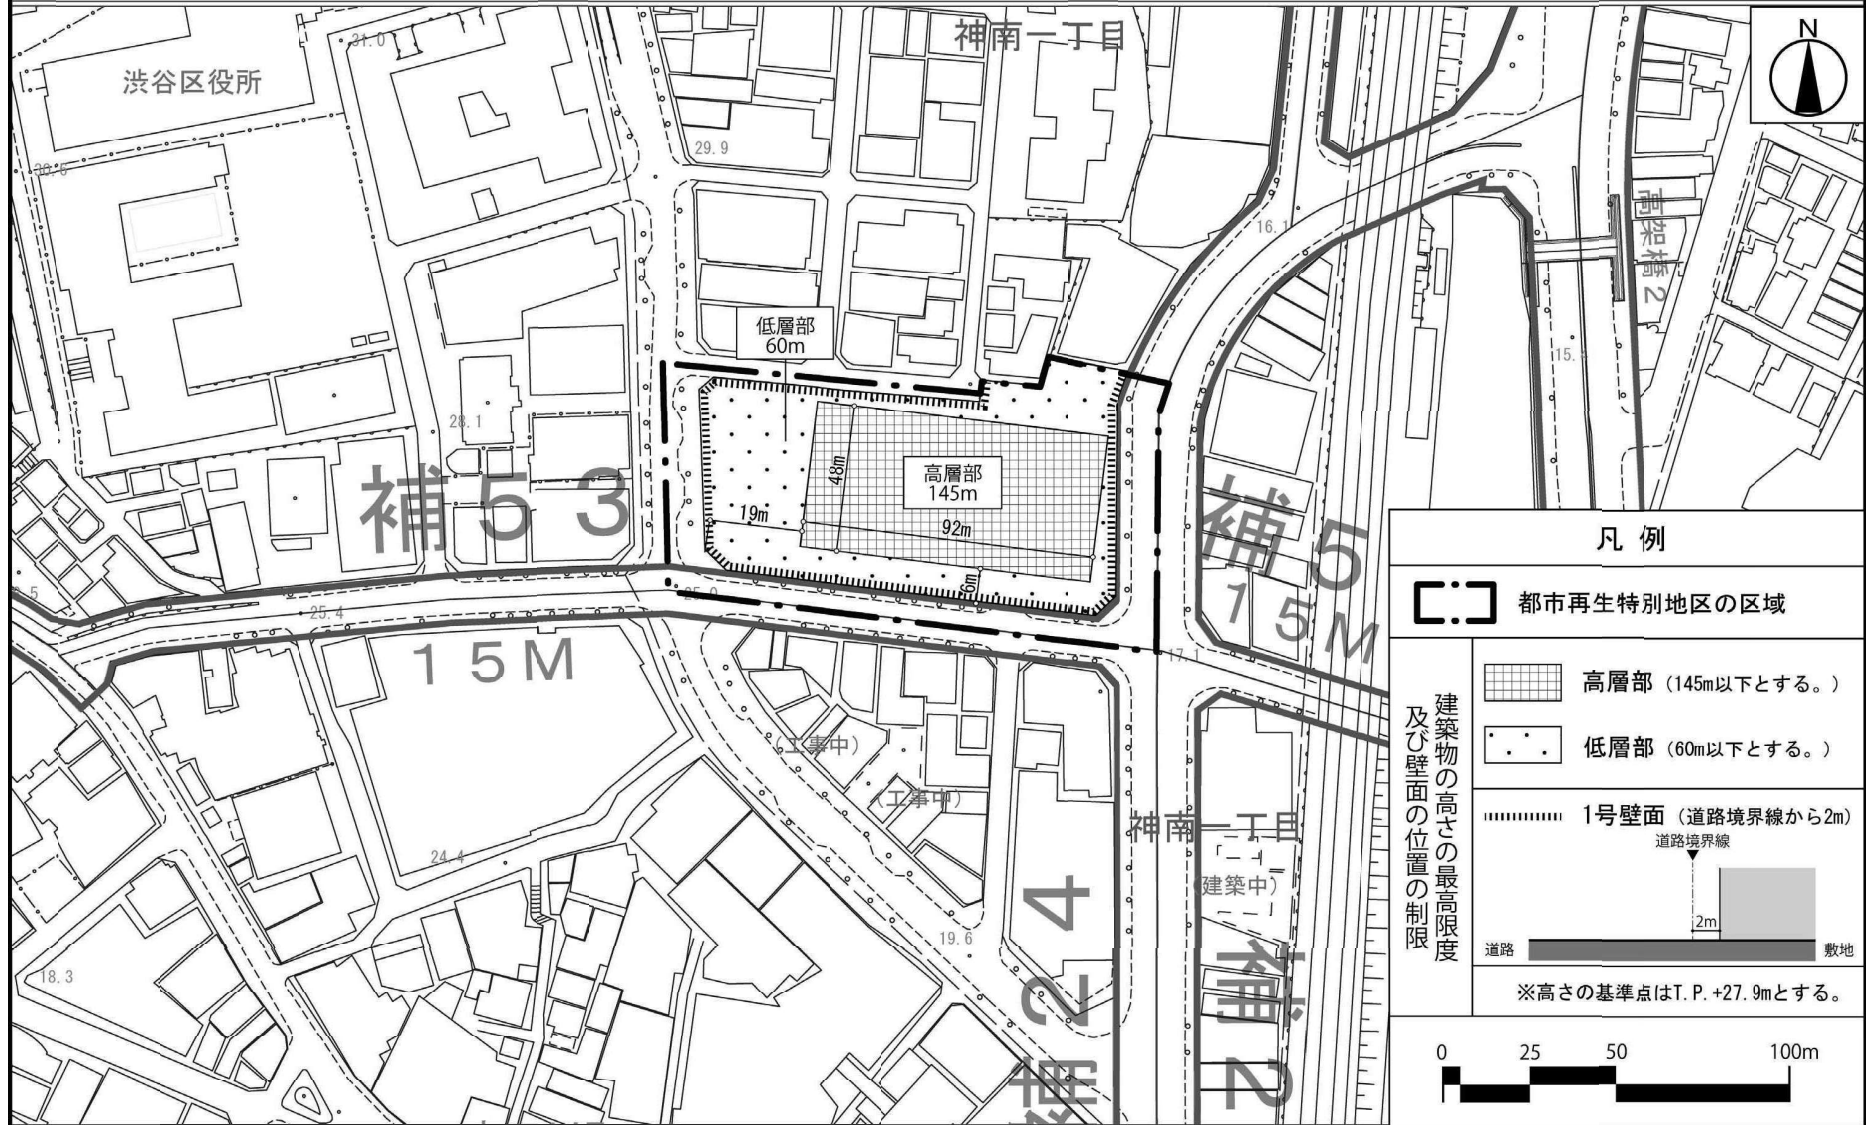

# 東京都市計画都市再生特別地区 神南一丁目地区 計画図 2

この地図は、東京都縮尺 1/2,500 地形図を使用 (7 都市基交第 1166 号) して作成したものである。無断複製を禁ずる。この地図の著作権は、東京都及び株式会社ミッドマップ東京に帰属する。  
(承認番号) 7 都市基街都第 205 号、令和 7 年 10 月 29 日

# 東京都市計画都市再生特別地区 神南一丁目地区 別添図1

この地図は、東京都縮尺 1/2,500 地形図を使用（7 都市基交第 1166 号）して作成したものである。無断複製を禁ずる。この地図の著作権は、東京都及び株式会社ミッドマップ東京に帰属する。  
（承認番号）7 都市基街都第 205 号、令和 7 年 10 月 29 日