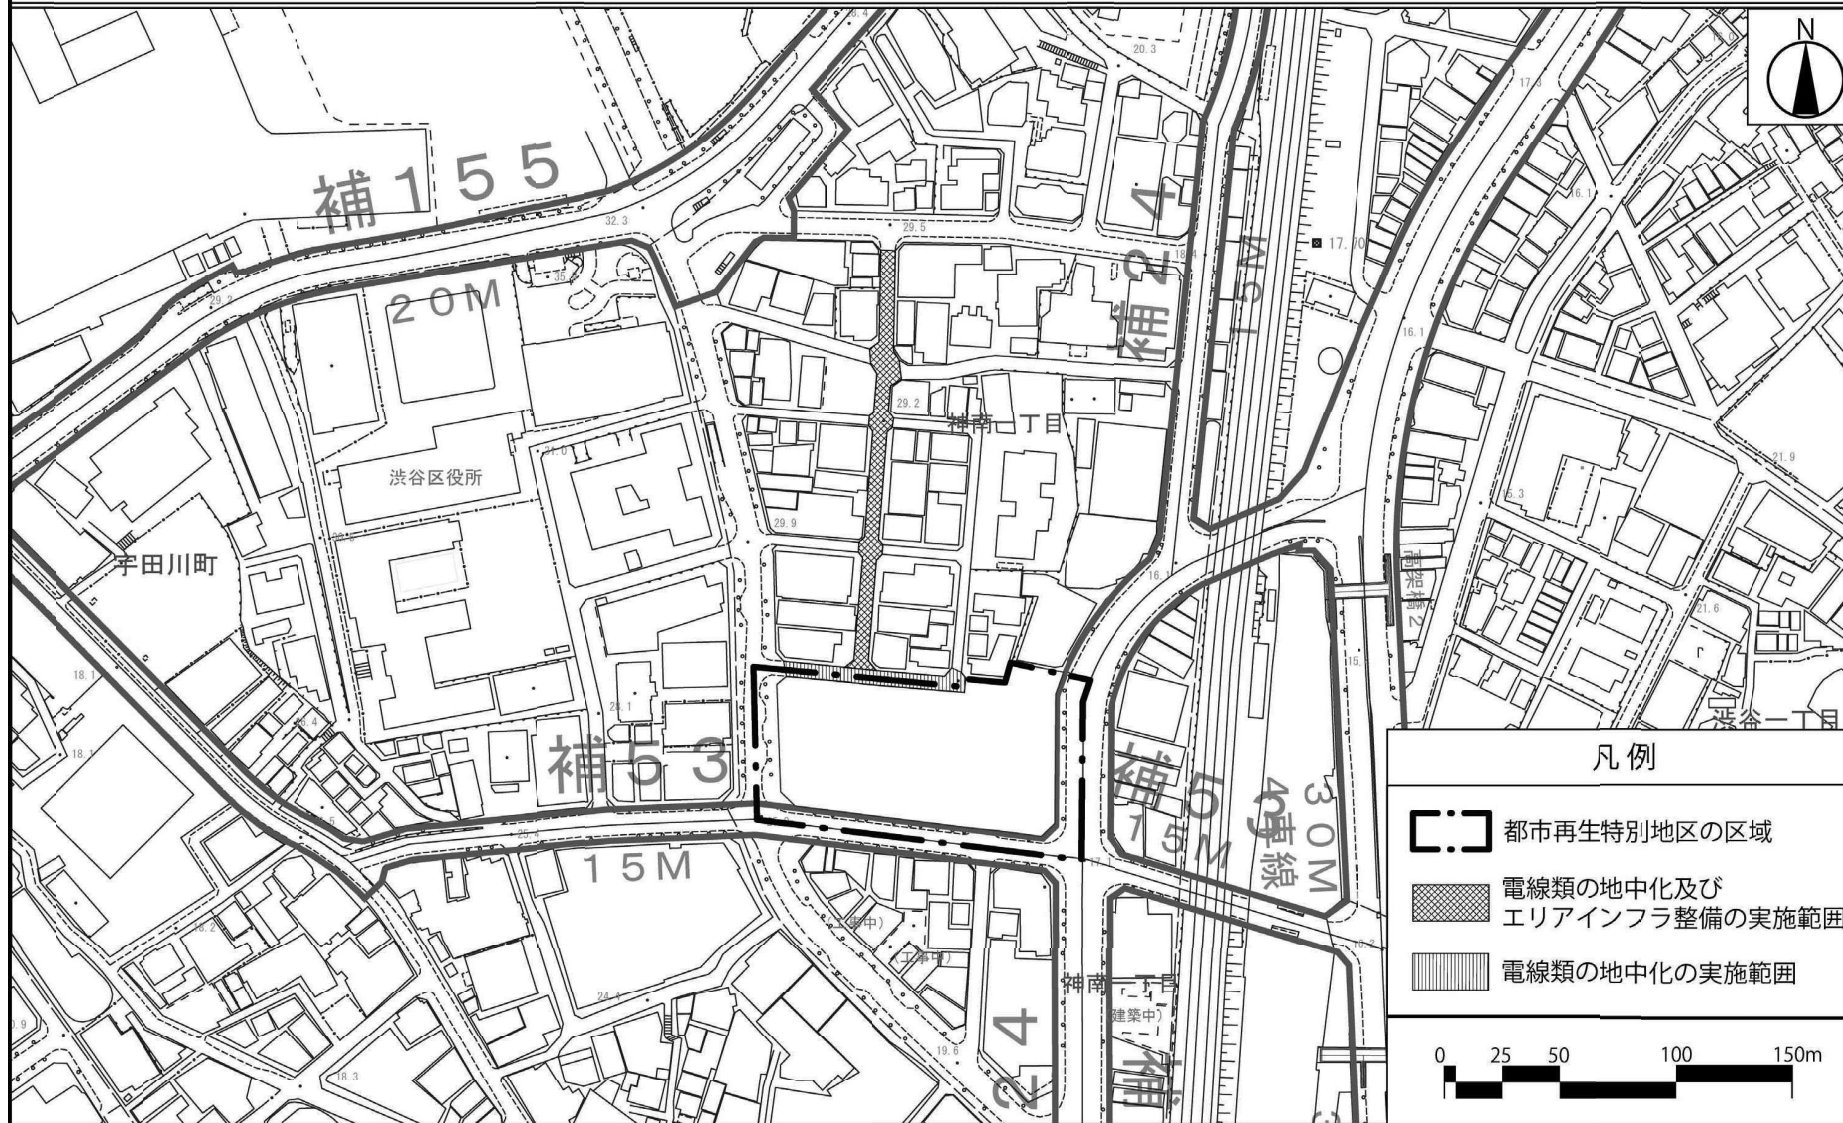

# 東京都市計画都市再生特別地区 神南一丁目地区 計画図 2

この地図は、東京都縮尺 1/2,500 地形図を使用 (7 都市基交第 1166 号) して作成したものである。無断複製を禁ずる。この地図の著作権は、東京都及び株式会社ミッドマップ東京に帰属する。  
(承認番号) 7 都市基街都第 205 号、令和 7 年 10 月 29 日

# 東京都市計画都市再生特別地区 神南一丁目地区 別添図1

この地図は、東京都縮尺 1/2,500 地形図を使用（7 都市基交第 1166 号）して作成したものである。無断複製を禁ずる。この地図の著作権は、東京都及び株式会社ミッドマップ東京に帰属する。  
（承認番号）7 都市基街都第 205 号、令和 7 年 10 月 29 日