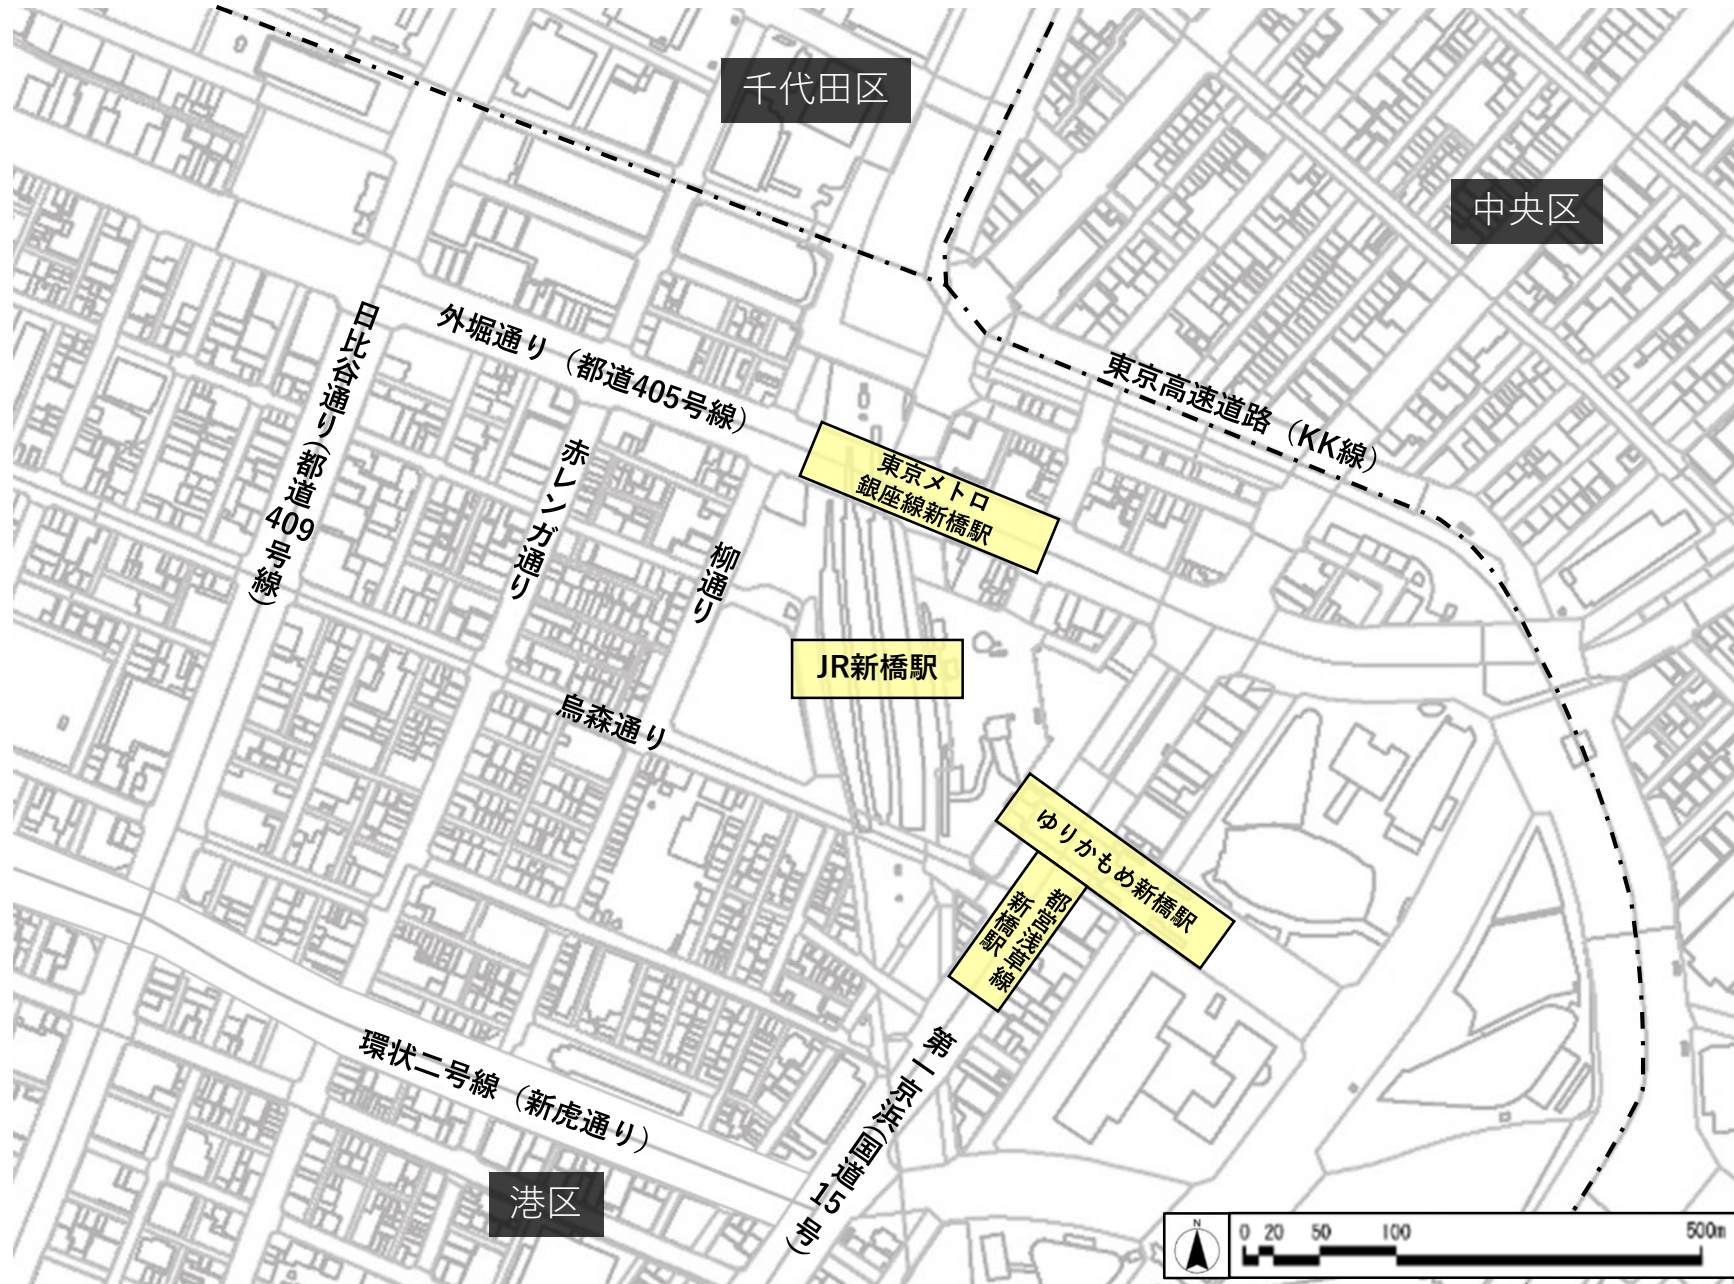

# ■新橋駅周辺図

凡例  
- - - - 区境

この地図は、国土地理院長の承認（平24関公第269号）を得て作成した東京都地形図（S=1:2,500）を使用（3都市基交第403号）して作成したものである。無断複製を禁ずる。