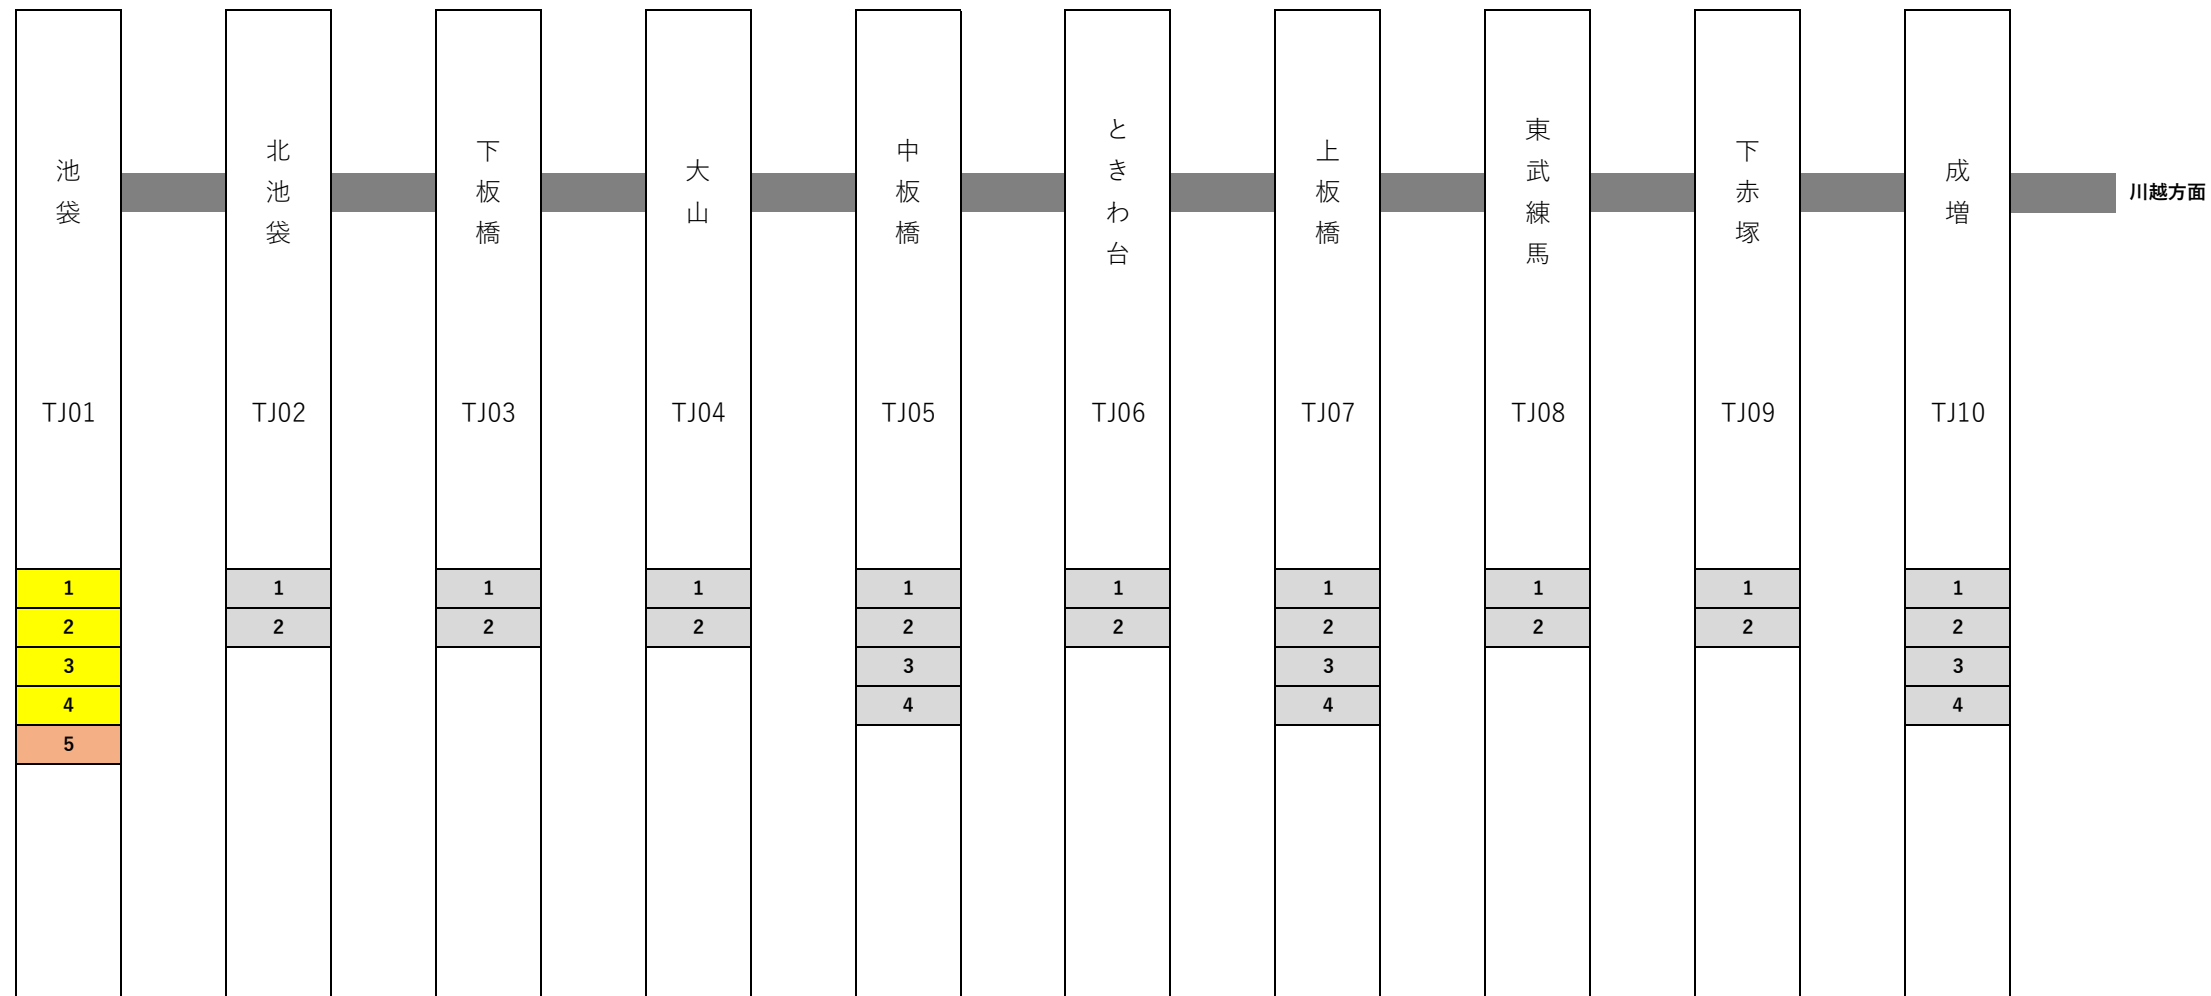

※東京メトロ管理

…ホームドア整備済みホーム
 …未整備ホーム

鉄道事業者名

東武鉄道

路線名

亀戸線

令和5年3月末時点

スカイツリーライン

…ホームドア整備済みホーム

…未整備ホーム

鉄道事業者名 東武鉄道

路線名 大師線

令和5年3月末時点

…ホームドア整備済みホーム

…未整備ホーム

1 …ホームドア整備済みホーム
 1 …固定柵設置ホーム
 1 …未整備ホーム