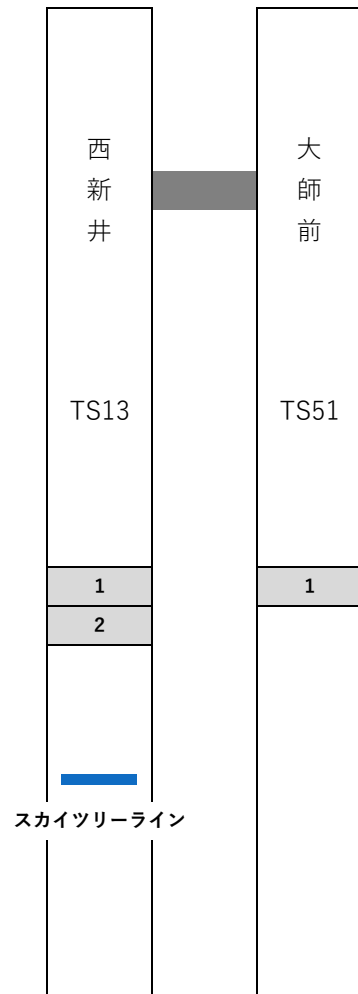

※東京メトロ管理

…ホームドア整備済みホーム
 …未整備ホーム

鉄道事業者名

東武鉄道

路線名

亀戸線

令和5年3月末時点

スカイツリーライン

…ホームドア整備済みホーム

…未整備ホーム

鉄道事業者名 東武鉄道

路線名 大師線

令和5年3月末時点

…ホームドア整備済みホーム

…未整備ホーム

1 …ホームドア整備済みホーム
 1 …固定柵設置ホーム
 1 …未整備ホーム