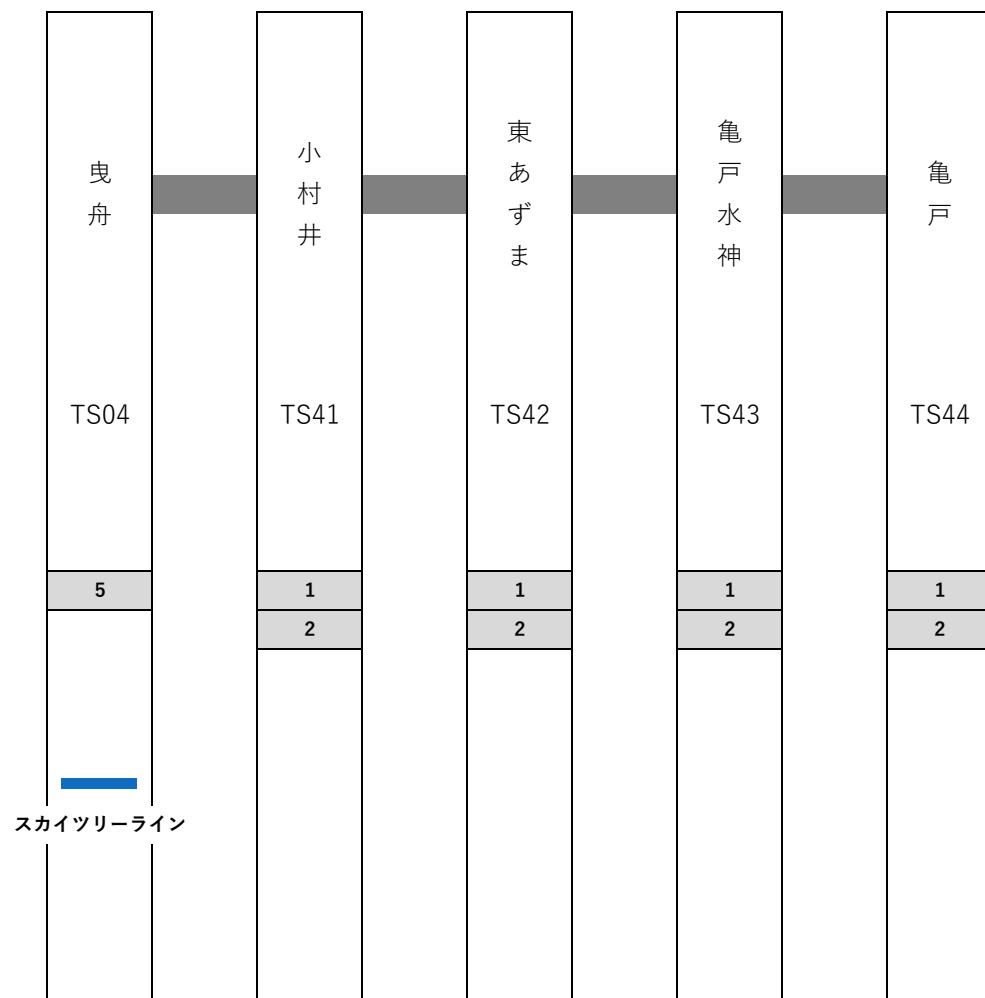

※東京メトロ管理

…ホームドア整備済みホーム
 …未整備ホーム

鉄道事業者名

東武鉄道

路線名

亀戸線

令和5年3月末時点

スカイツリーライン

…ホームドア整備済みホーム

…未整備ホーム

鉄道事業者名 東武鉄道

路線名 大師線

令和5年3月末時点

…ホームドア整備済みホーム

…未整備ホーム

1 …ホームドア整備済みホーム
 1 …固定柵設置ホーム
 1 …未整備ホーム