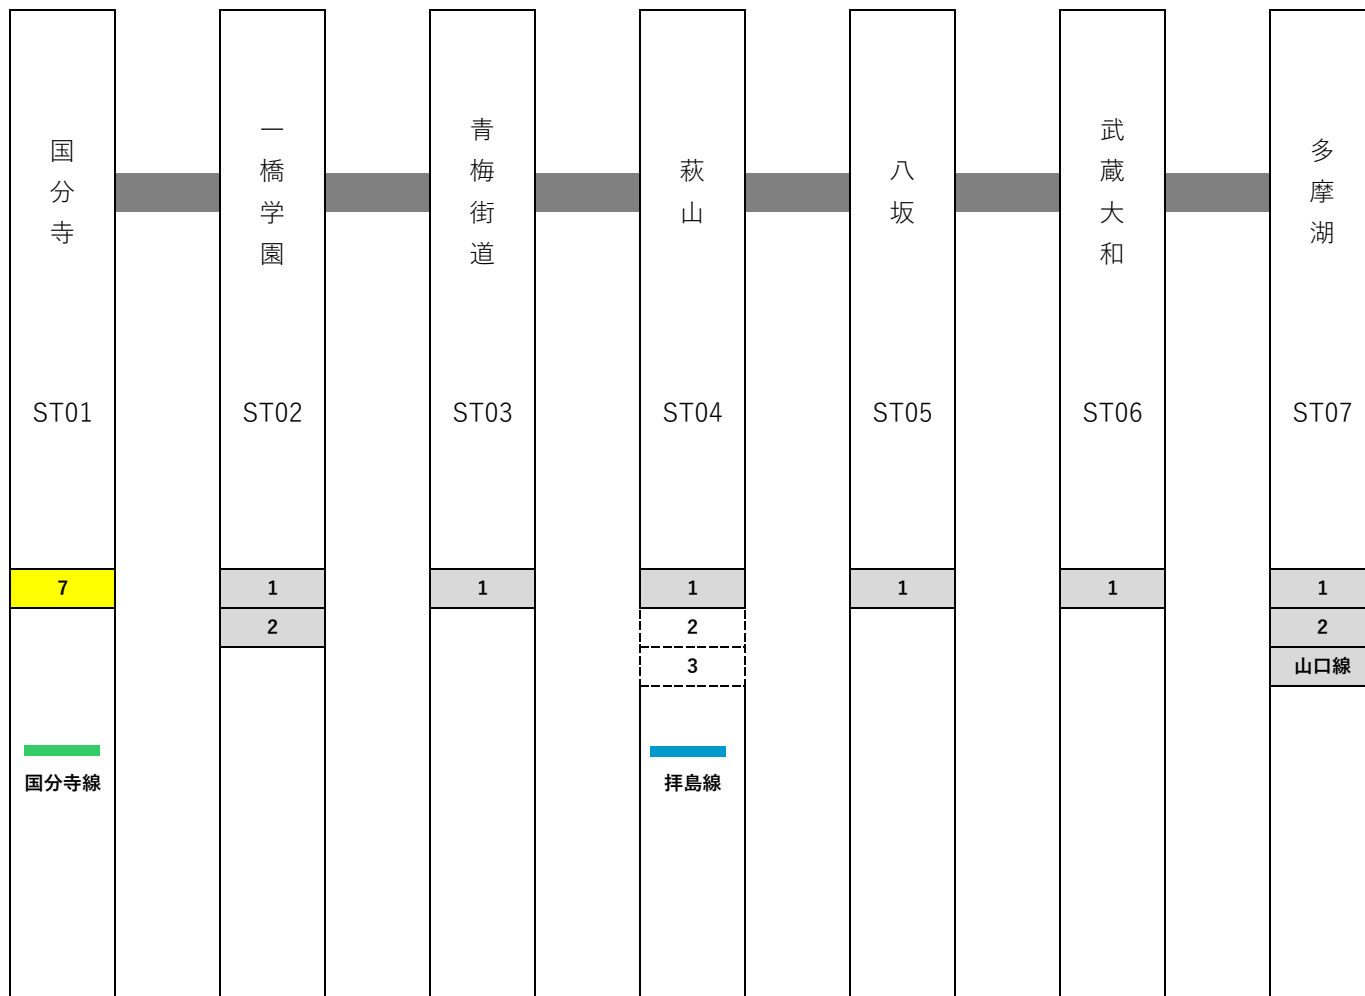

本川越方面

鉄道事業者名

西武鉄道

路線名

拝島線

令和5年3月末時点

※2、3、4番線は新宿線の図参照

※2、3番線は国分寺線の図参照

※1番線は多摩湖線の図参照

…ホームドア整備済みホーム

…未整備ホーム

鉄道事業者名

西武鉄道

路線名 国分寺・西武園線

令和5年3月末時点

※1、4番線は拝島線の図参照

※4、5、6番線は新宿線の図参照

…ホームドア整備済みホーム

…未整備ホーム

鉄道事業者名

西武鉄道

路線名 多摩湖 線

令和5年3月末時点

※2、3番線は拝島線の図参照

ホームドア整備済みホーム

未整備ホーム

鉄道事業者名

西武鉄道

路線名 多摩川線

令和5年3月末時点

…ホームドア整備済みホーム

…未整備ホーム