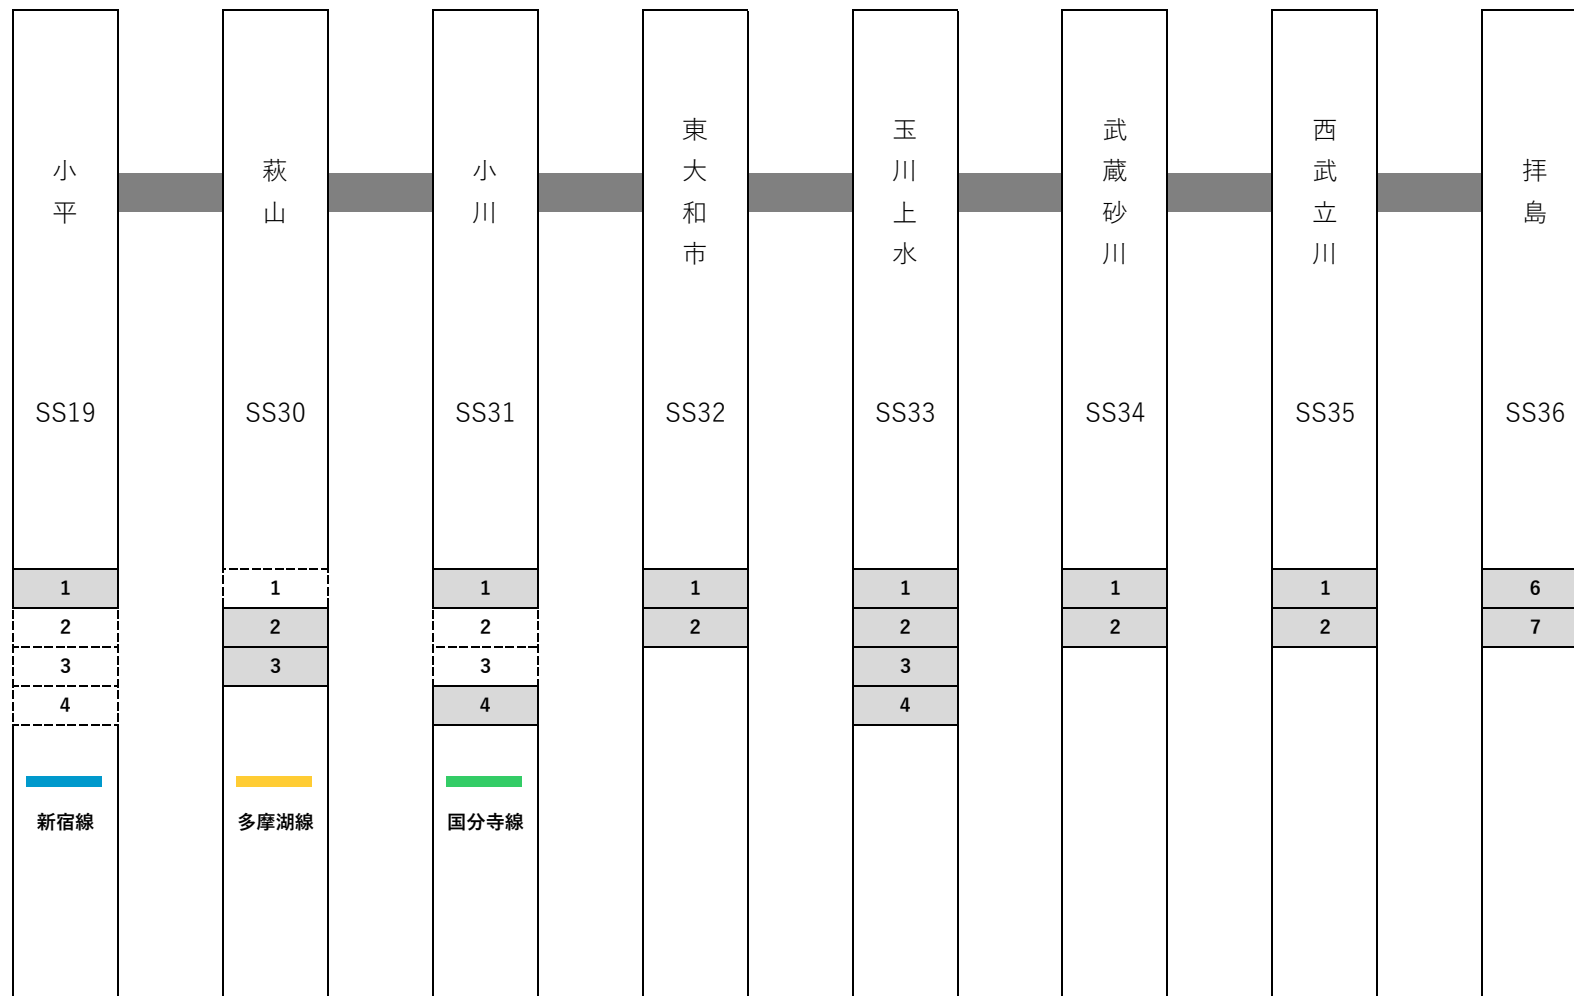

本川越方面

鉄道事業者名

西武鉄道

路線名

拝島線

令和5年3月末時点

※2、3、4番線は新宿線の図参照

※2、3番線は国分寺線の図参照

※1番線は多摩湖線の図参照

…ホームドア整備済みホーム

…未整備ホーム

鉄道事業者名

西武鉄道

路線名 国分寺・西武園線

令和5年3月末時点

※1、4番線は拝島線の図参照