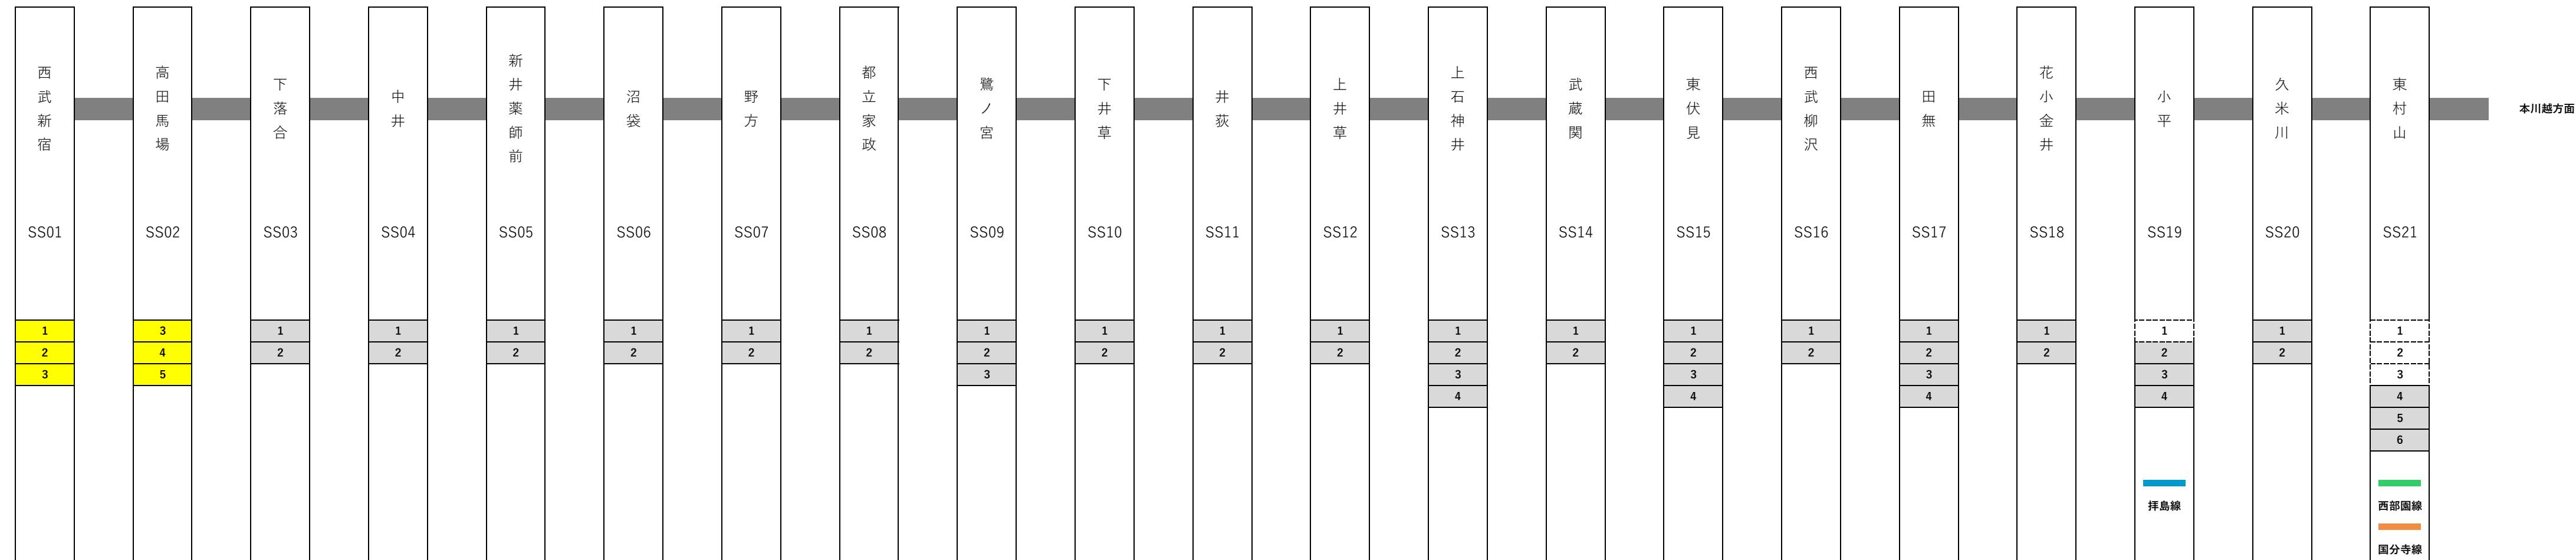

※2番線は豊島線、4番線は有楽町線の図参照

…ホームドア整備済みホーム (Yellow box)    …未整備ホーム (Gray box)

鉄道事業者名

西武鉄道

路線名 西武有楽町線

令和5年3月末時点

…ホームドア整備済みホーム

…未整備ホーム

鉄道事業者名 西武鉄道

路線名 豊島線

令和5年3月末時点

※1,3番線は池袋線、4番線は有楽町線の図参照

…ホームドア整備済みホーム

…未整備ホーム

…ホームドア整備済みホーム (Yellow)    …未整備ホーム (Grey)

※1番線は拝島線の図参照    ※1、2、3番線は国分寺・西武園線の図参照

本川越方面

鉄道事業者名

西武鉄道

路線名

拝島線

令和5年3月末時点

※2、3、4番線は新宿線の図参照

※2、3番線は国分寺線の図参照

※1番線は多摩湖線の図参照

…ホームドア整備済みホーム

…未整備ホーム

鉄道事業者名

西武鉄道

路線名 国分寺・西武園線

令和5年3月末時点

※1、4番線は拝島線の図参照