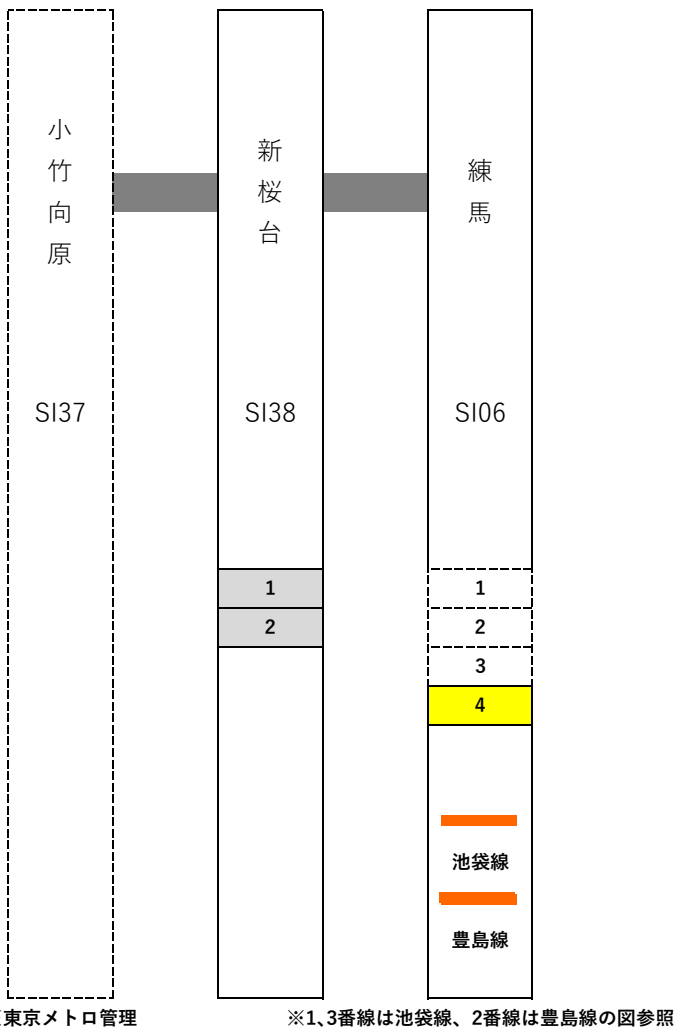

※2番線は豊島線、4番線は有楽町線の図参照

…ホームドア整備済みホーム (Yellow box)    …未整備ホーム (Gray box)

鉄道事業者名

西武鉄道

路線名 西武有楽町線

令和5年3月末時点

…ホームドア整備済みホーム

…未整備ホーム

本川越方面

鉄道事業者名

西武鉄道

路線名

拝島線

令和5年3月末時点

※2、3、4番線は新宿線の図参照

※2、3番線は国分寺線の図参照