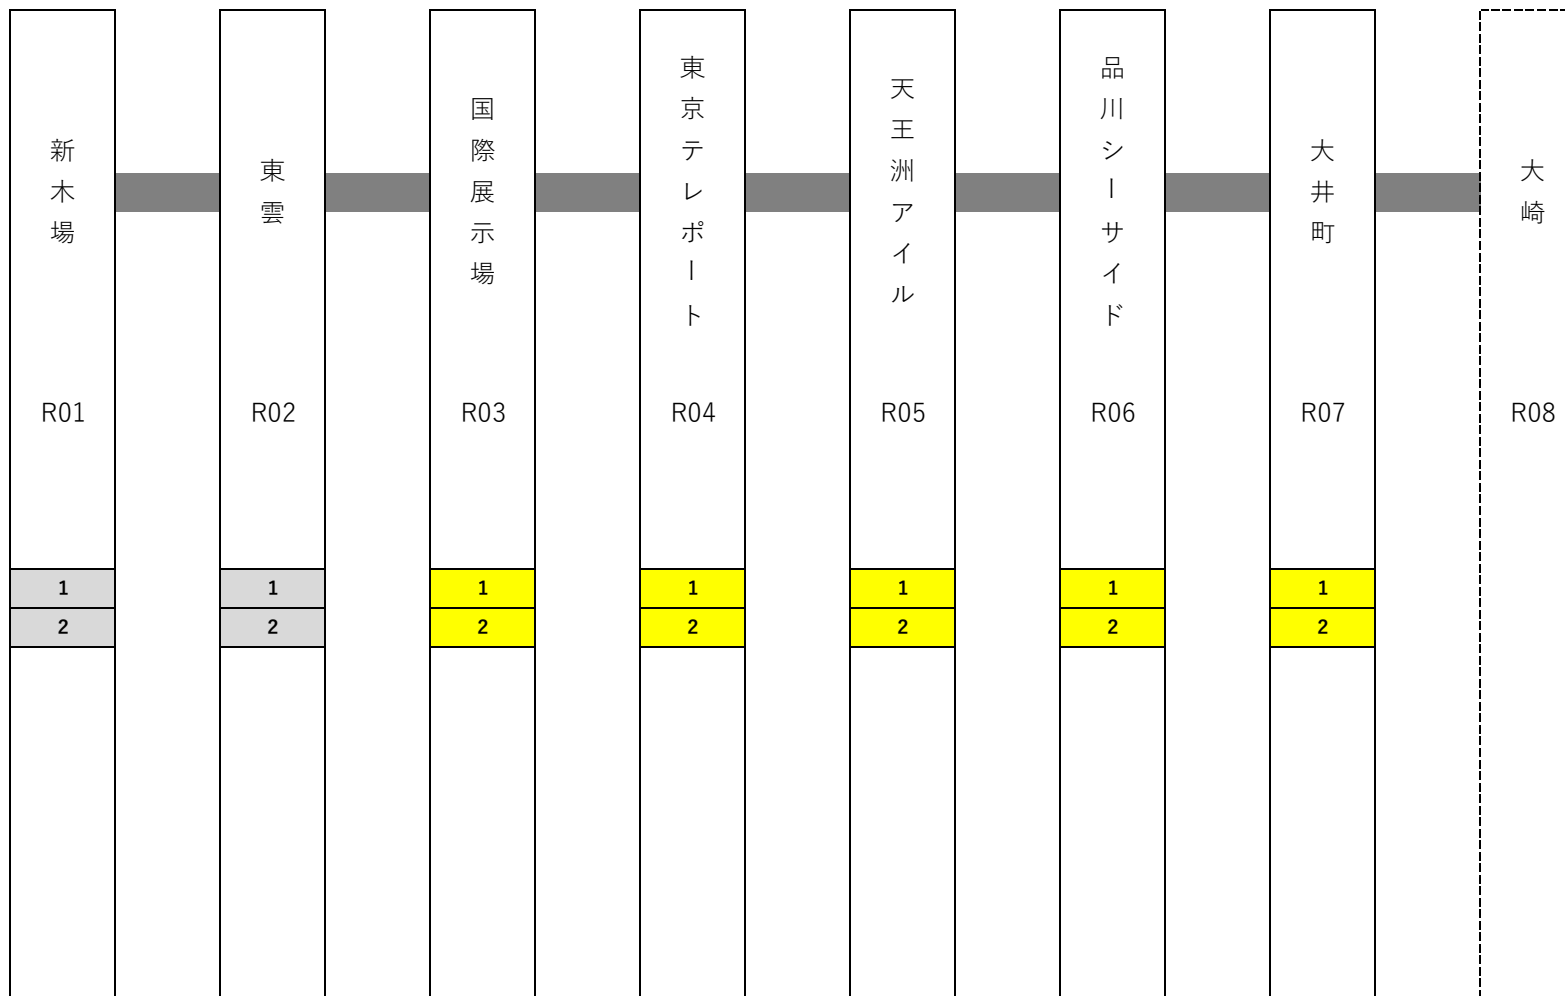

鉄道事業者名

東京臨海高速鉄道

路線名

りんかい線

令和5年3月末時点

※JR東日本が管理

…ホームドア整備済みホーム

…未整備ホーム