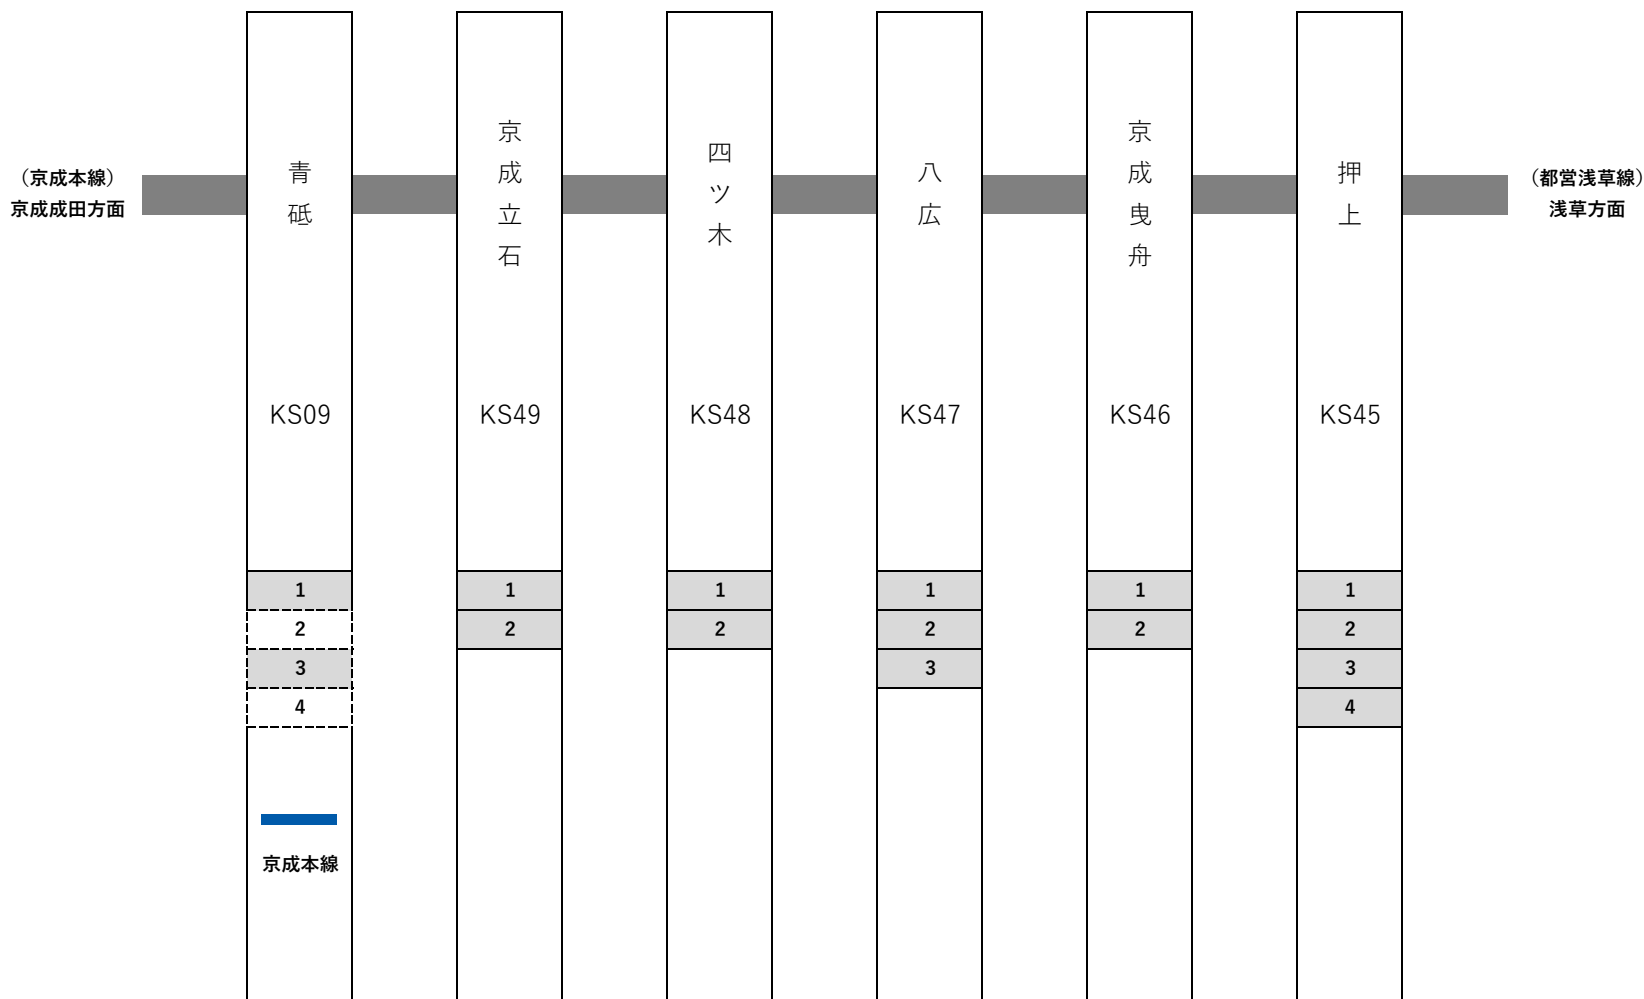

鉄道事業者名 京成電鉄

路線名 京成本線

令和5年3月末時点

※1,3番線は押上線の図参照

ホームドア整備済みホーム

固定柵設置ホーム

未整備ホーム

鉄道事業者名 京成電鉄

路線名 押上線

令和5年3月末時点

※2、4番線は京成本線の図参照

…ホームドア整備済みホーム

…未整備ホーム

鉄道事業者名

京成電鉄

路線名 金町線