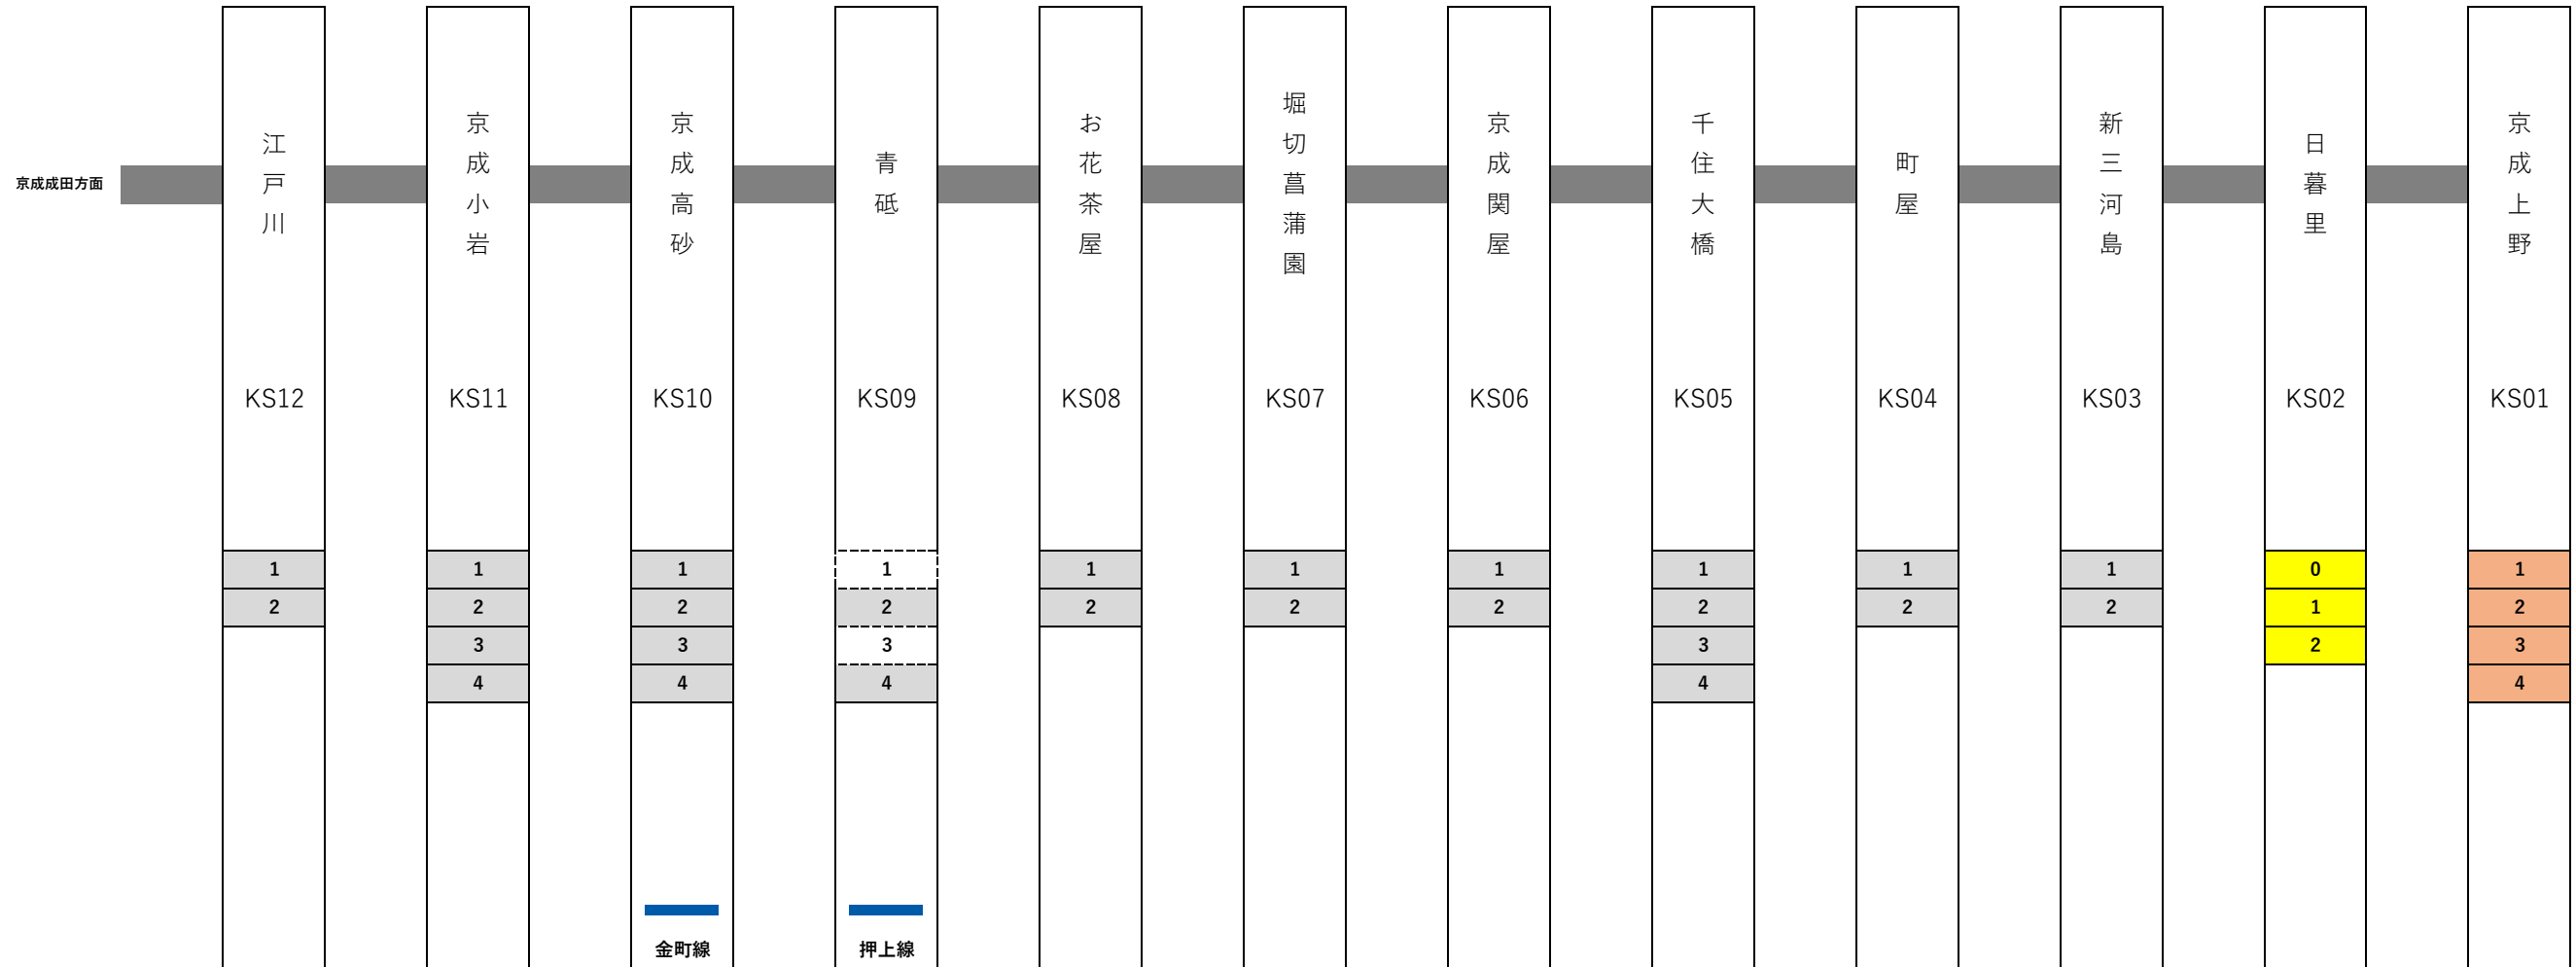

鉄道事業者名 京成電鉄

路線名 京成本線

令和5年3月末時点

※1,3番線は押上線の図参照

ホームドア整備済みホーム

固定柵設置ホーム

未整備ホーム

鉄道事業者名 京成電鉄

路線名 押上線

令和5年3月末時点

※2、4番線は京成本線の図参照

…ホームドア整備済みホーム

…未整備ホーム

鉄道事業者名

京成電鉄

路線名 金町線