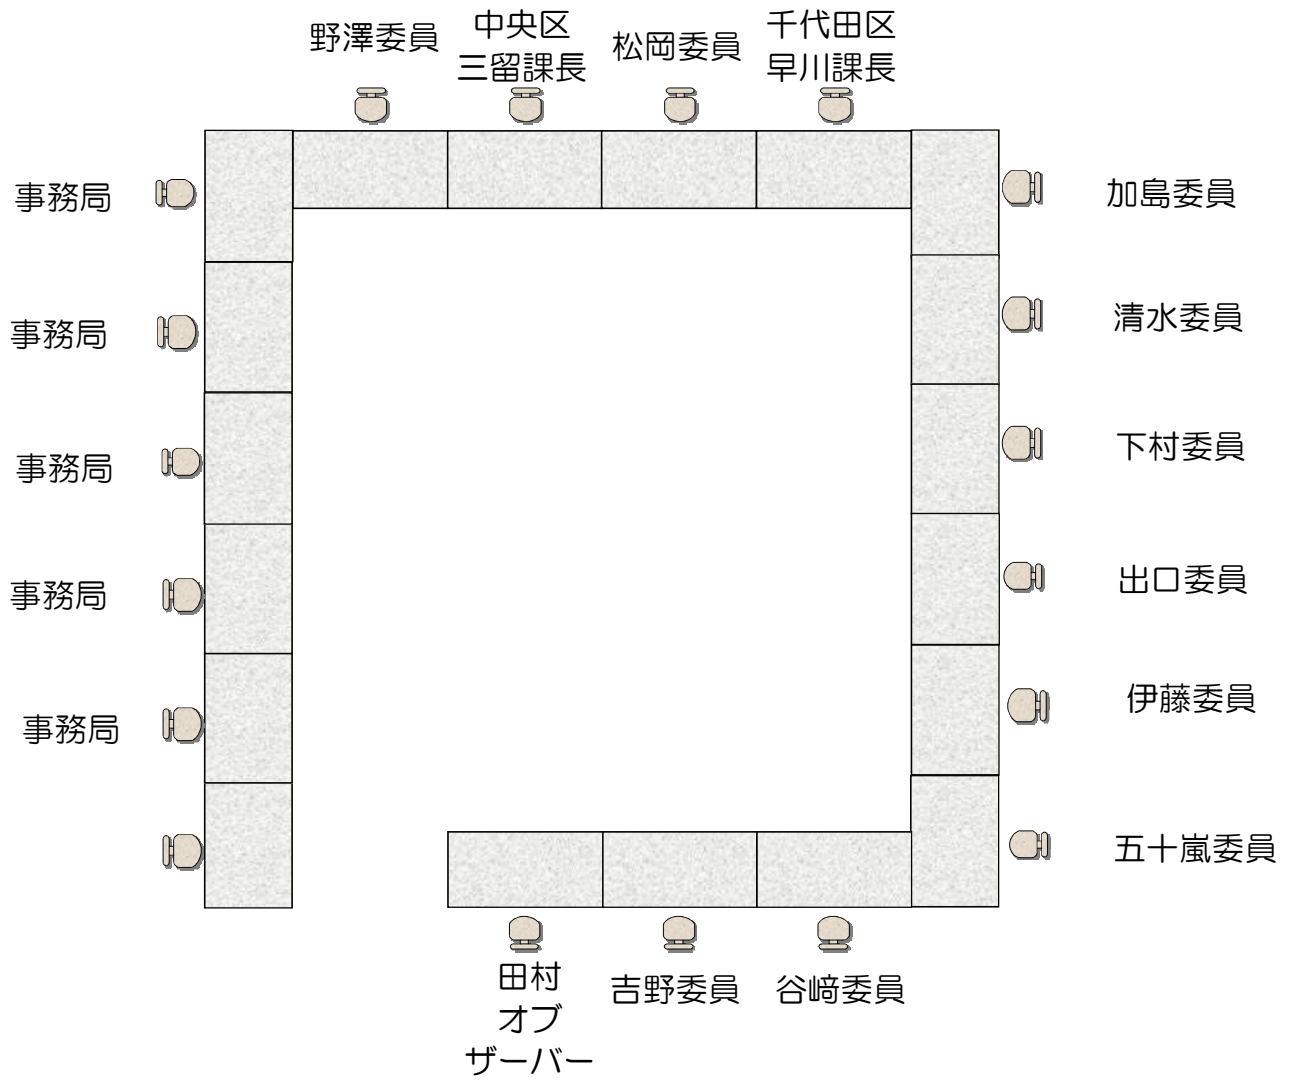

座席表

第二本庁舎10階 一般会議室 210・211

— 【出入口】 —

— 【出入口】 —