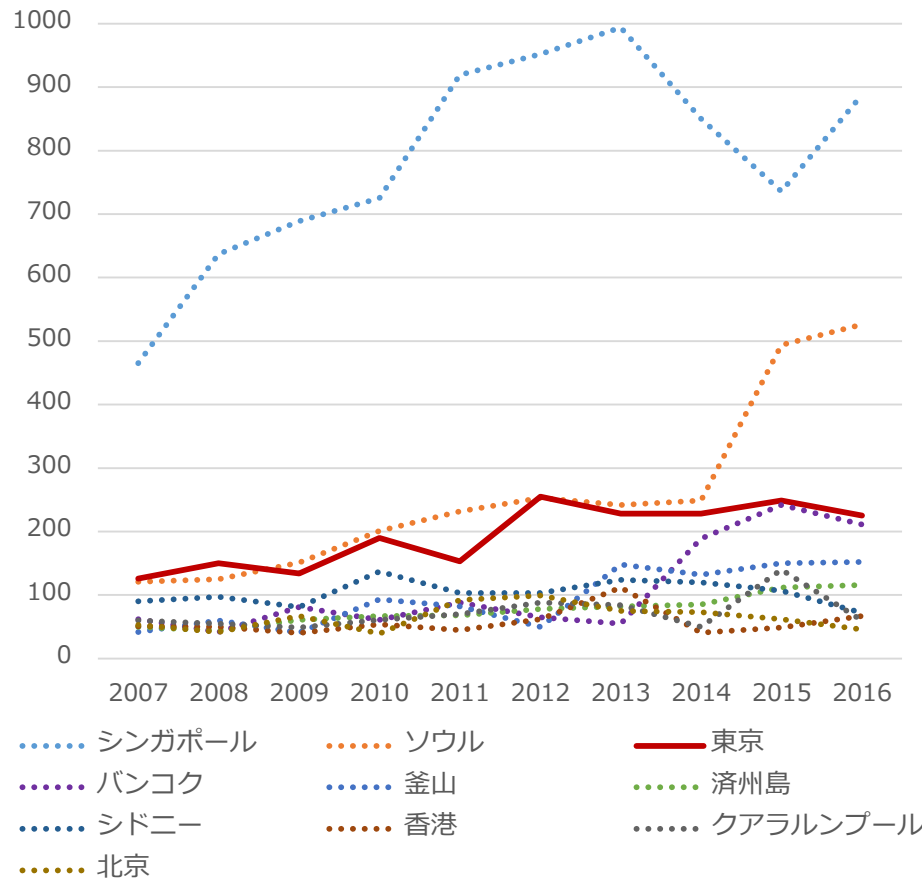

# 補足説明

# ○国際会議の開催件数の動向

- ・ヨーロッパや南北アメリカは減少傾向にあるものの、アジアの開催件数は増加傾向
- ・2015年～2016年にかけては、シンガポール・ソウルの増加率が顕著だが、東京は微減

大陸別 国際会議の開催件数

都市別 国際会議の開催件数(アジア・オセアニア域内)

# ○世界の展示会場規模別ランキング

○世界の都市で行われているファッションウィークや国際映画祭、モーターショー等のイベントは、東京でも各会場にて行われている。

○東京モーターショー等、他都市と比べると東京でのイベントは規模が小さいものもある。

○展示面積10万㎡を超える展示会場の規模別ランキングでは、アメリカ、ヨーロッパ諸国、中国がトップ30を占める

○東京ビッグサイト(総展示面積約9.5万㎡)はトップ30圏外(68位) 2016年時点

・東京の国際的なイベントの例

	ファッションウィーク TOKYO	東京国際映画祭	東京モーターショー
会場	渋谷ヒカリエ・表参道ヒルズ等	東京国際フォーラム等	東京ビッグサイト
来場者数	約9万人 (2017年)	約20万人 (2017年)	約77万人 (2017年)
出展	公式WEBサイト掲載の実績報告書	「映画産業の海外展開に関する検討会議(内閣府)」配布資料	公式WEBサイト掲載のプレスリリース