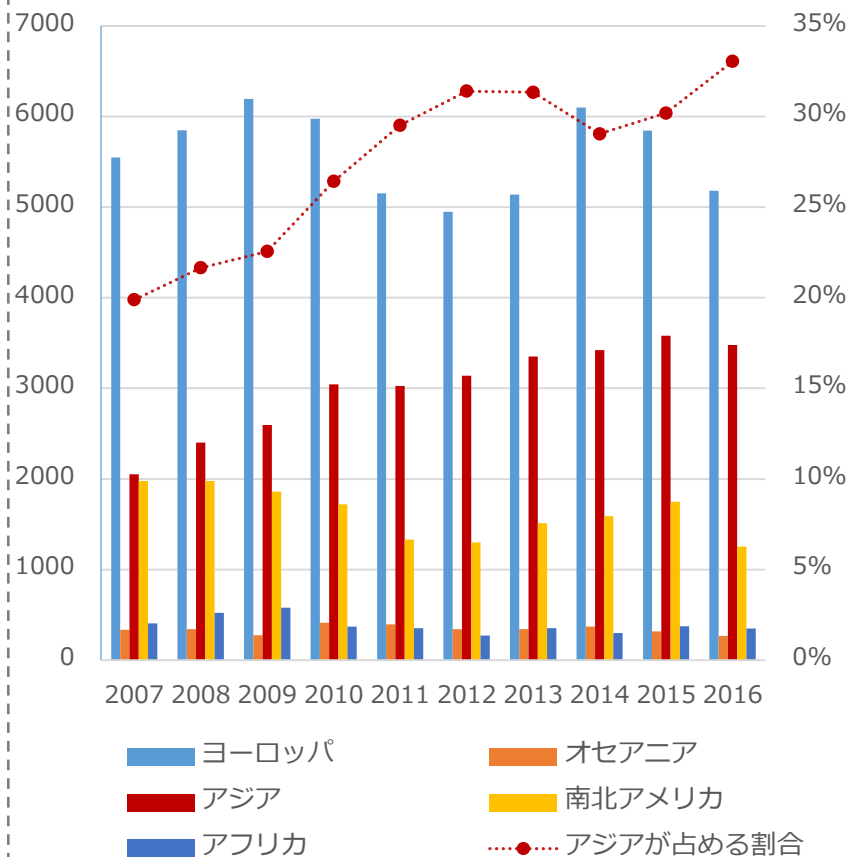

# 補足説明

# ○国際会議の開催件数の動向

- ・ヨーロッパや南北アメリカは減少傾向にあるものの、アジアの開催件数は増加傾向
- ・2015年～2016年にかけては、シンガポール・ソウルの増加率が顕著だが、東京は微減

大陸別 国際会議の開催件数

都市別 国際会議の開催件数(アジア・オセアニア域内)

# ○世界の展示会場規模別ランキング

○世界の都市で行われているファッションウィークや国際映画祭、モーターショー等のイベントは、東京でも各会場にて行われている。

○東京モーターショー等、他都市と比べると東京でのイベントは規模が小さいものもある。

○展示面積10万㎡を超える展示会場の規模別ランキングでは、アメリカ、ヨーロッパ諸国、中国がトップ30を占める

○東京ビッグサイト(総展示面積約9.5万㎡)はトップ30圏外(68位) 2016年時点

・東京の国際的なイベントの例

	ファッションウィーク TOKYO	東京国際映画祭	東京モーターショー
会場	渋谷ヒカリエ・表参道ヒルズ等	東京国際フォーラム等	東京ビッグサイト
来場者数	約9万人 (2017年)	約20万人 (2017年)	約77万人 (2017年)
出展	公式WEBサイト掲載の実績報告書	「映画産業の海外展開に関する検討会議(内閣府)」配布資料	公式WEBサイト掲載のプレスリリース