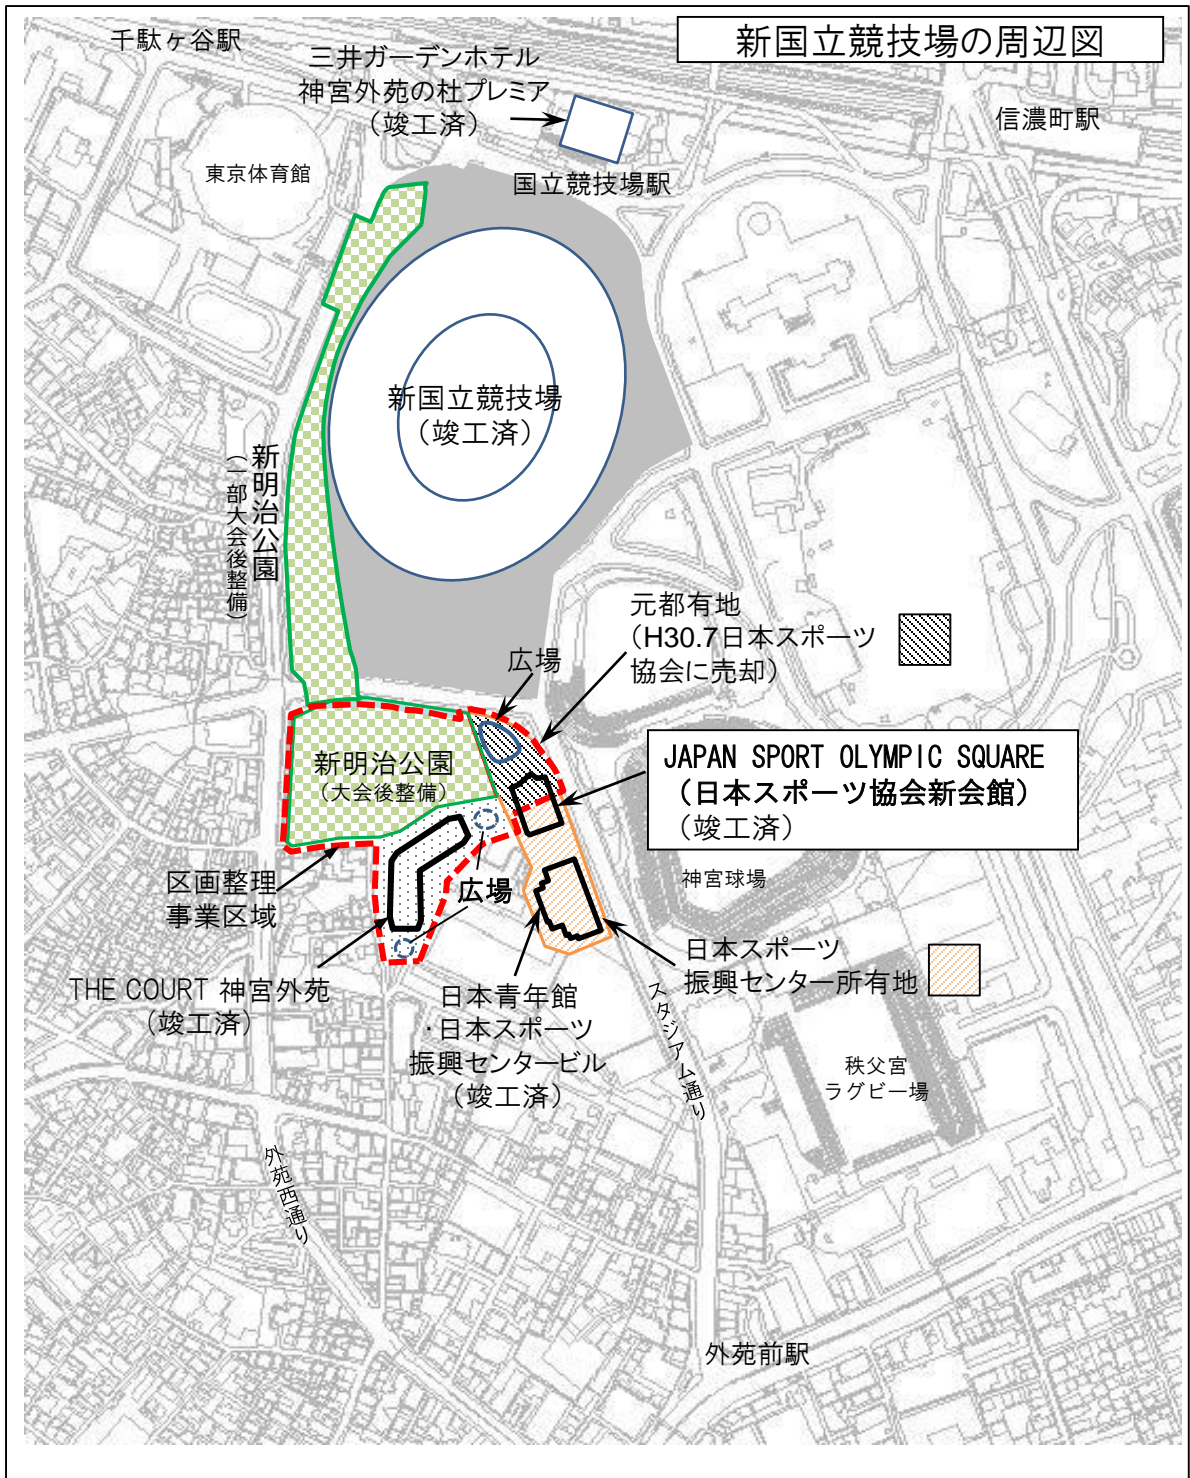

# 神宮外苑地区のまちづくり（スポーツクラスターの形成）

東京2020大会までに整備する主な施設等を表示

(敷地及び建物の位置等はイメージであり、実際とは異なります)