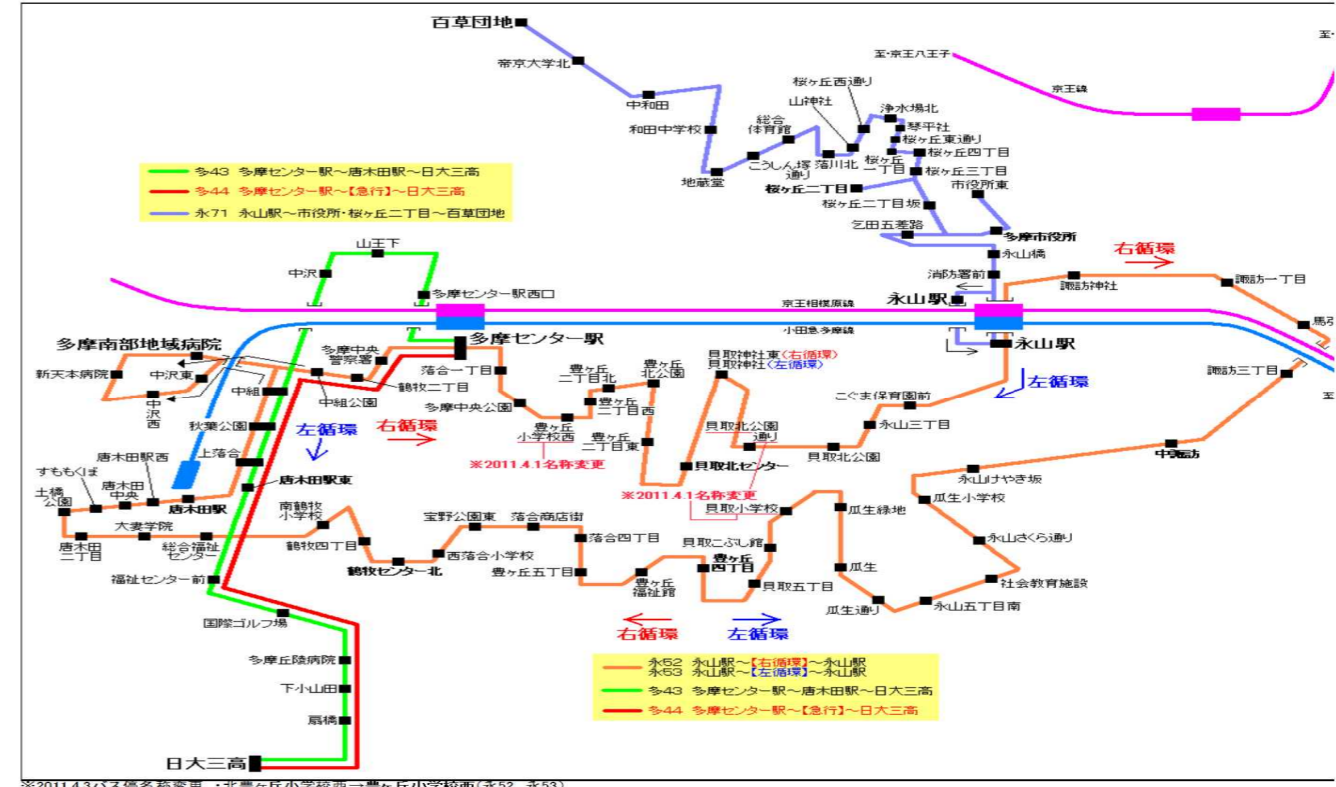

「平成22年 人口減少社会における郊外住宅団地等の再生・転換方策の検討に関する調査」(平成22年3月 国土交通省住宅局)

ミニバス路線図

※2011.4.3バス停名称変更・北豊ヶ丘小学校西→豊ヶ丘小学校西(永52・永53)

バス路線図

※2011.4.37バス停名称変更・北豊ヶ丘小学校西→豊ヶ丘小学校西(多01・多03・多04・永65・永66)