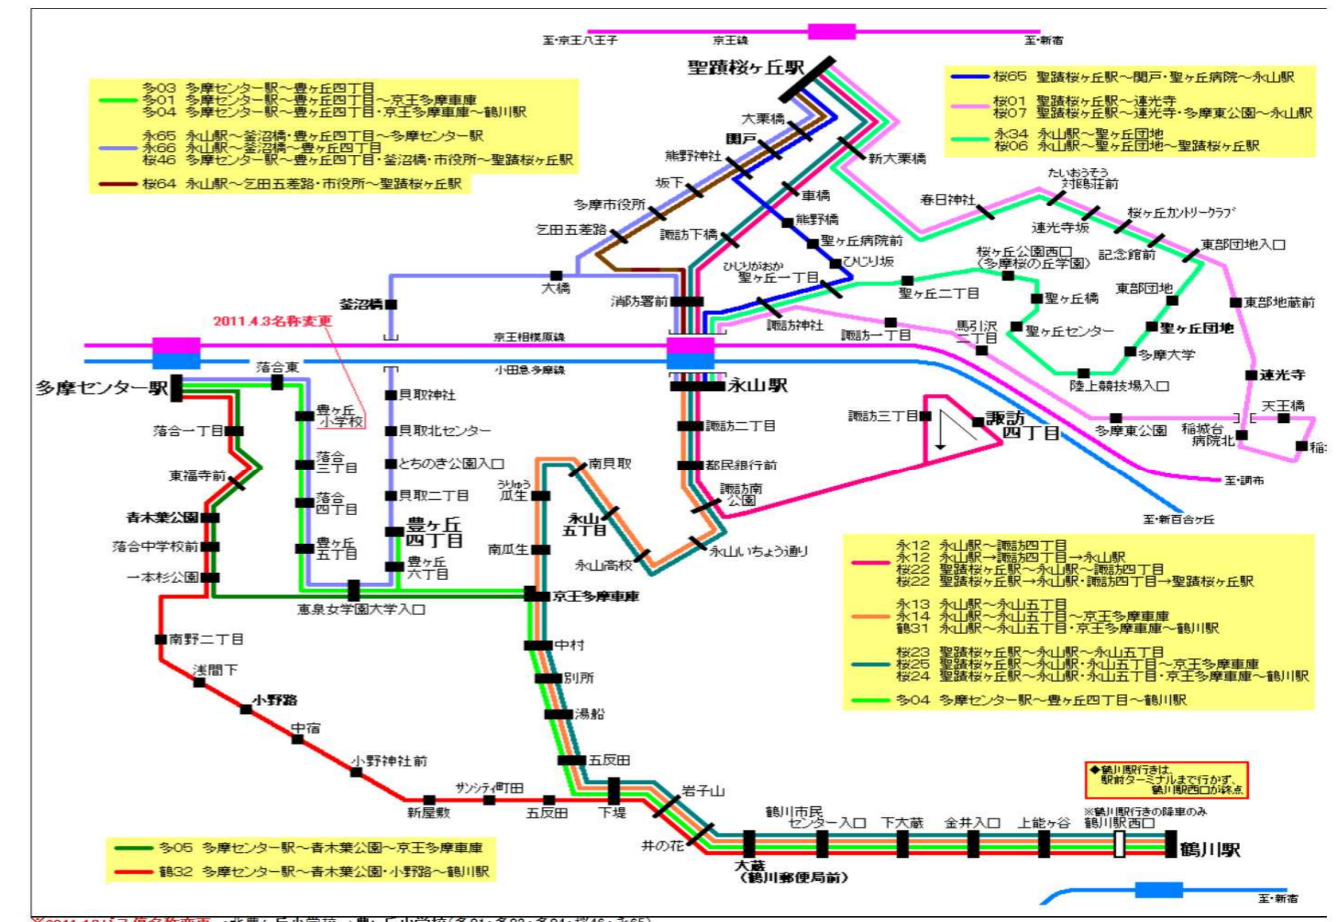

「平成22年 人口減少社会における郊外住宅団地等の再生・転換方策の検討に関する調査」(平成22年3月 国土交通省住宅局)

ミニバス路線図

※2011.4.3バス停名称変更・北豊ヶ丘小学校西→豊ヶ丘小学校西(永52・永53)

バス路線図

※2011.4.37バス停名称変更・北豊ヶ丘小学校西→豊ヶ丘小学校西(多01・多03・多04・永65・永66)