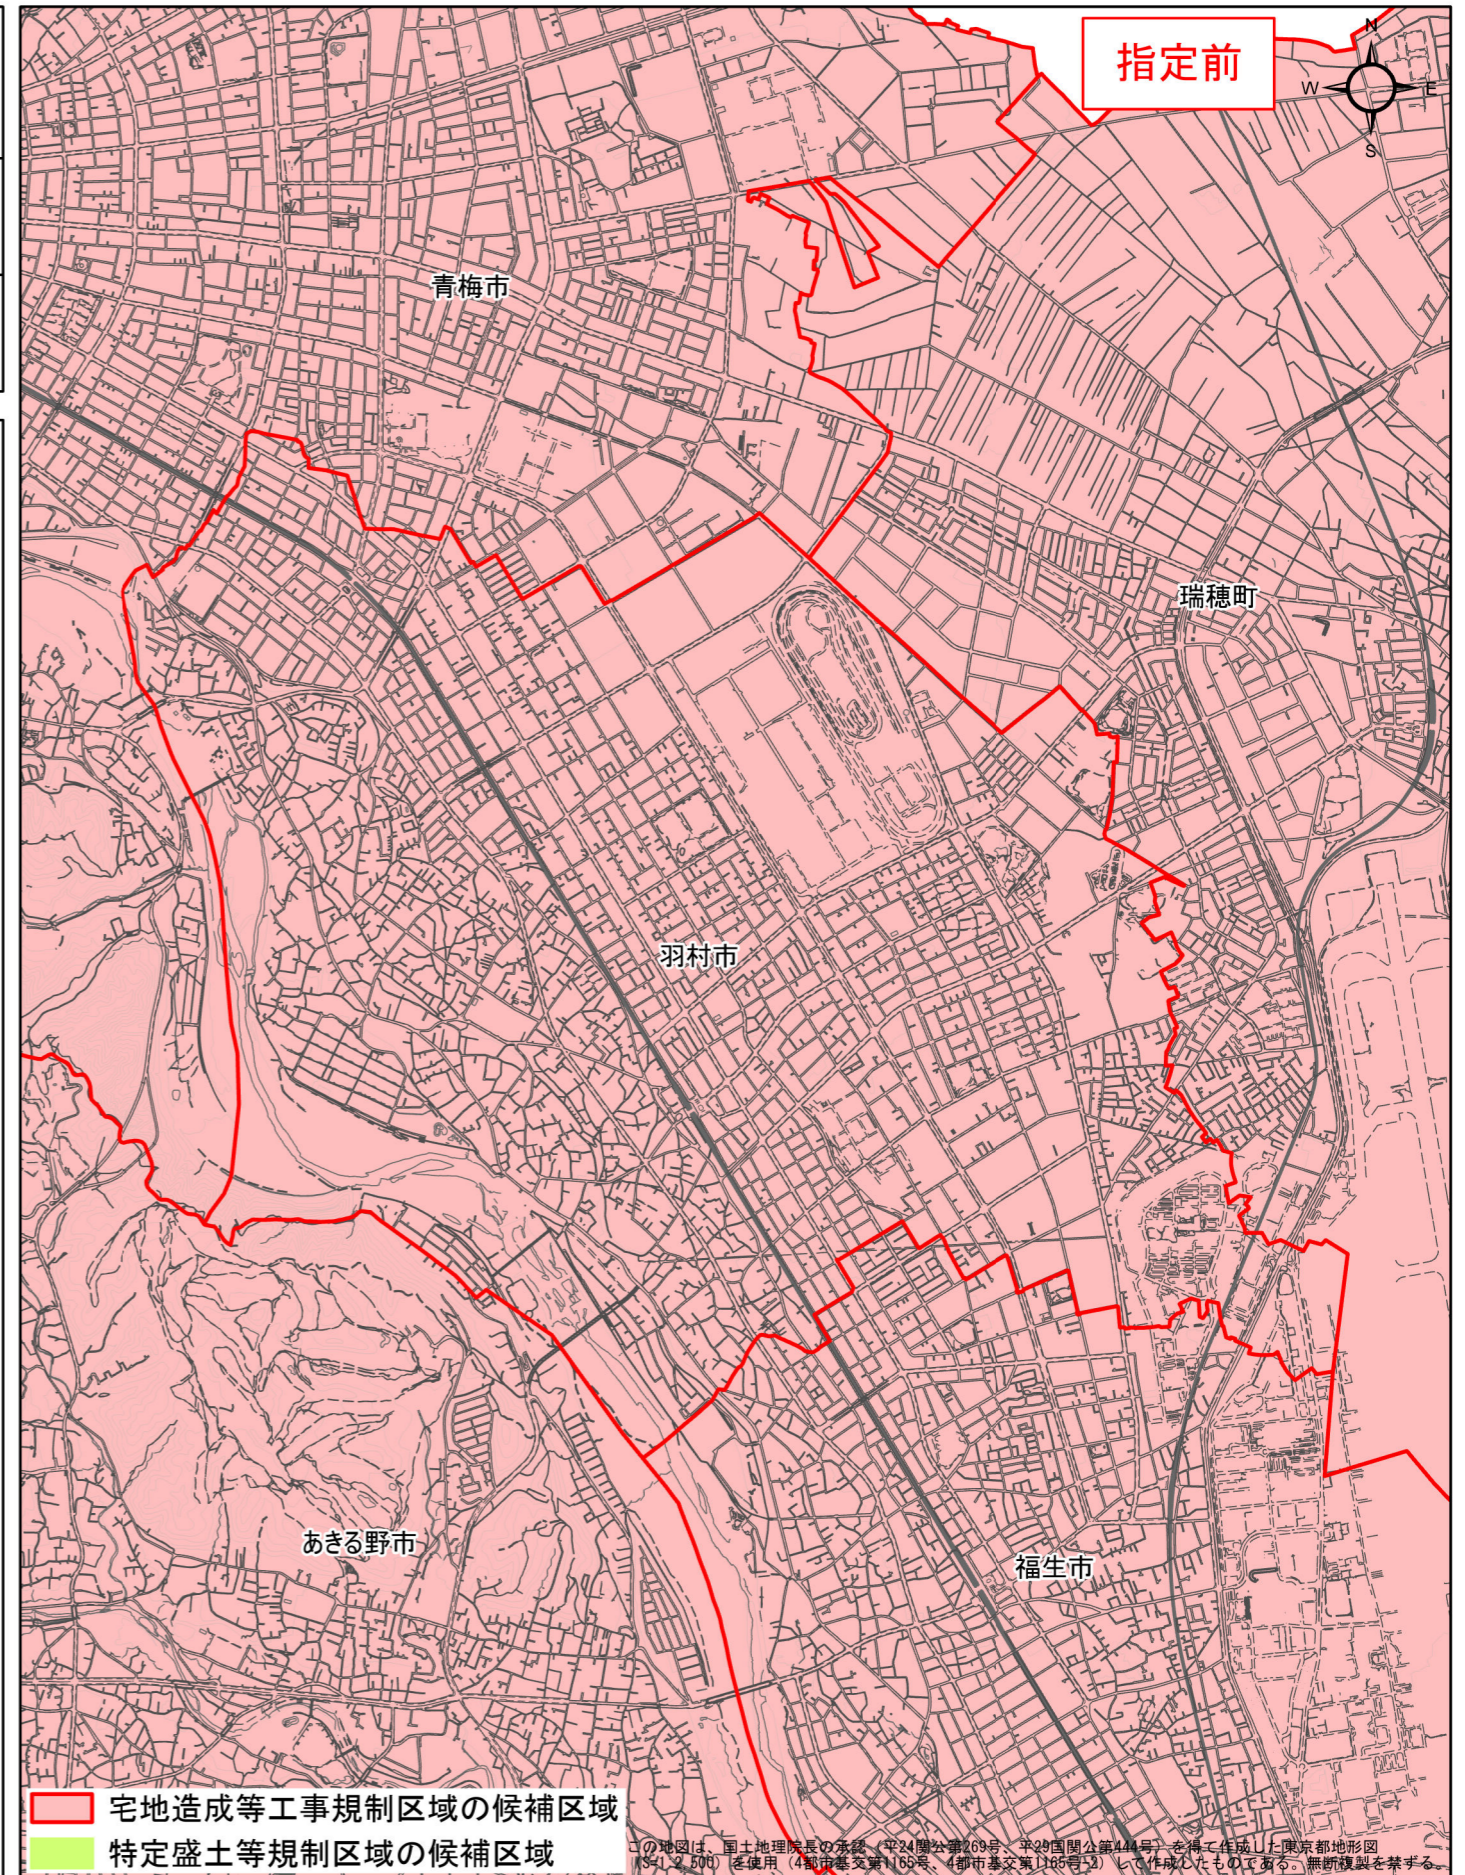

宅地造成等工事規制区域・特定盛土等規制区域の候補区域

区 域	宅地造成等工事規制区域、 特定盛土等規制区域の候補区域
所 在 地	羽村市
調 査 時 期	令和4年12月～令和5年12月

全体位置図(縮尺= 1:500,000)

詳細位置図(縮尺= 1:35,000)