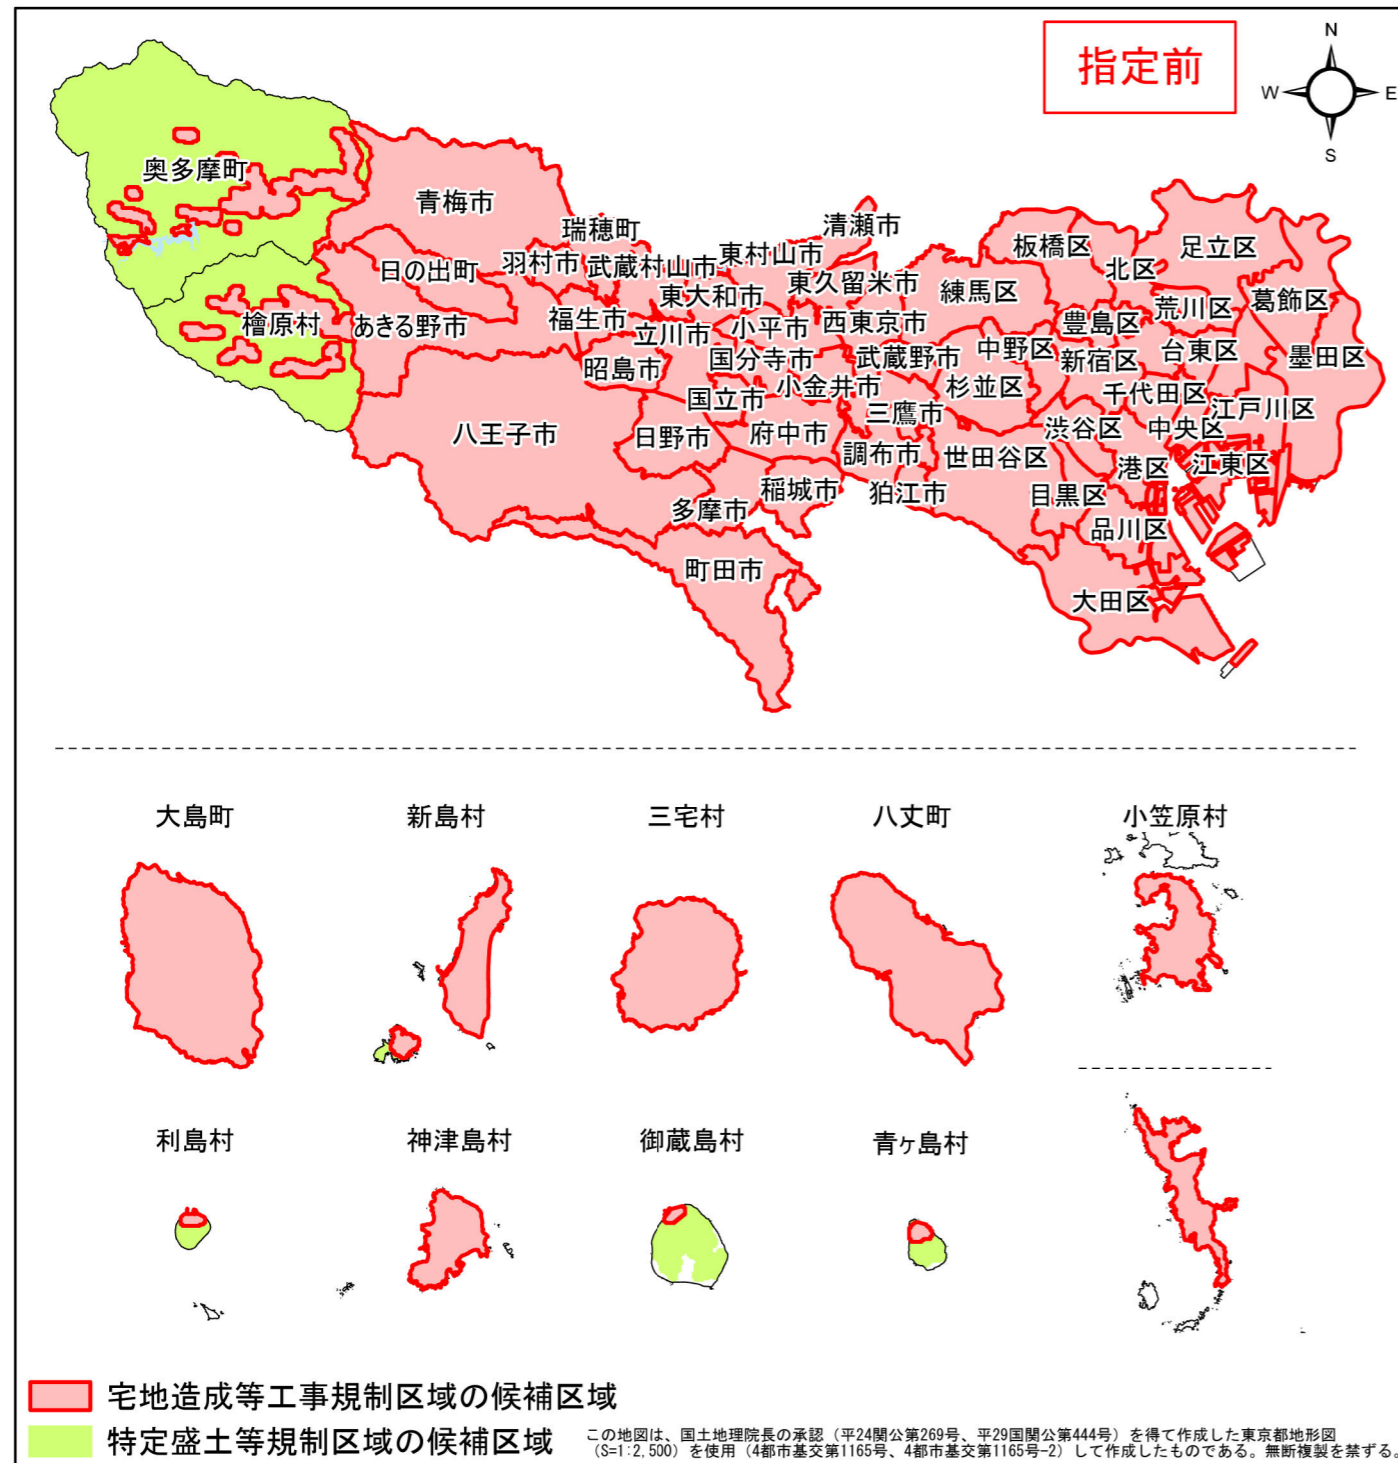

宅地造成等工事規制区域・特定盛土等規制区域の候補区域

区 域	宅地造成等工事規制区域、 特定盛土等規制区域の候補区域
所 在 地	羽村市
調 査 時 期	令和4年12月～令和5年12月

全体位置図(縮尺= 1:500,000)

詳細位置図(縮尺= 1:35,000)