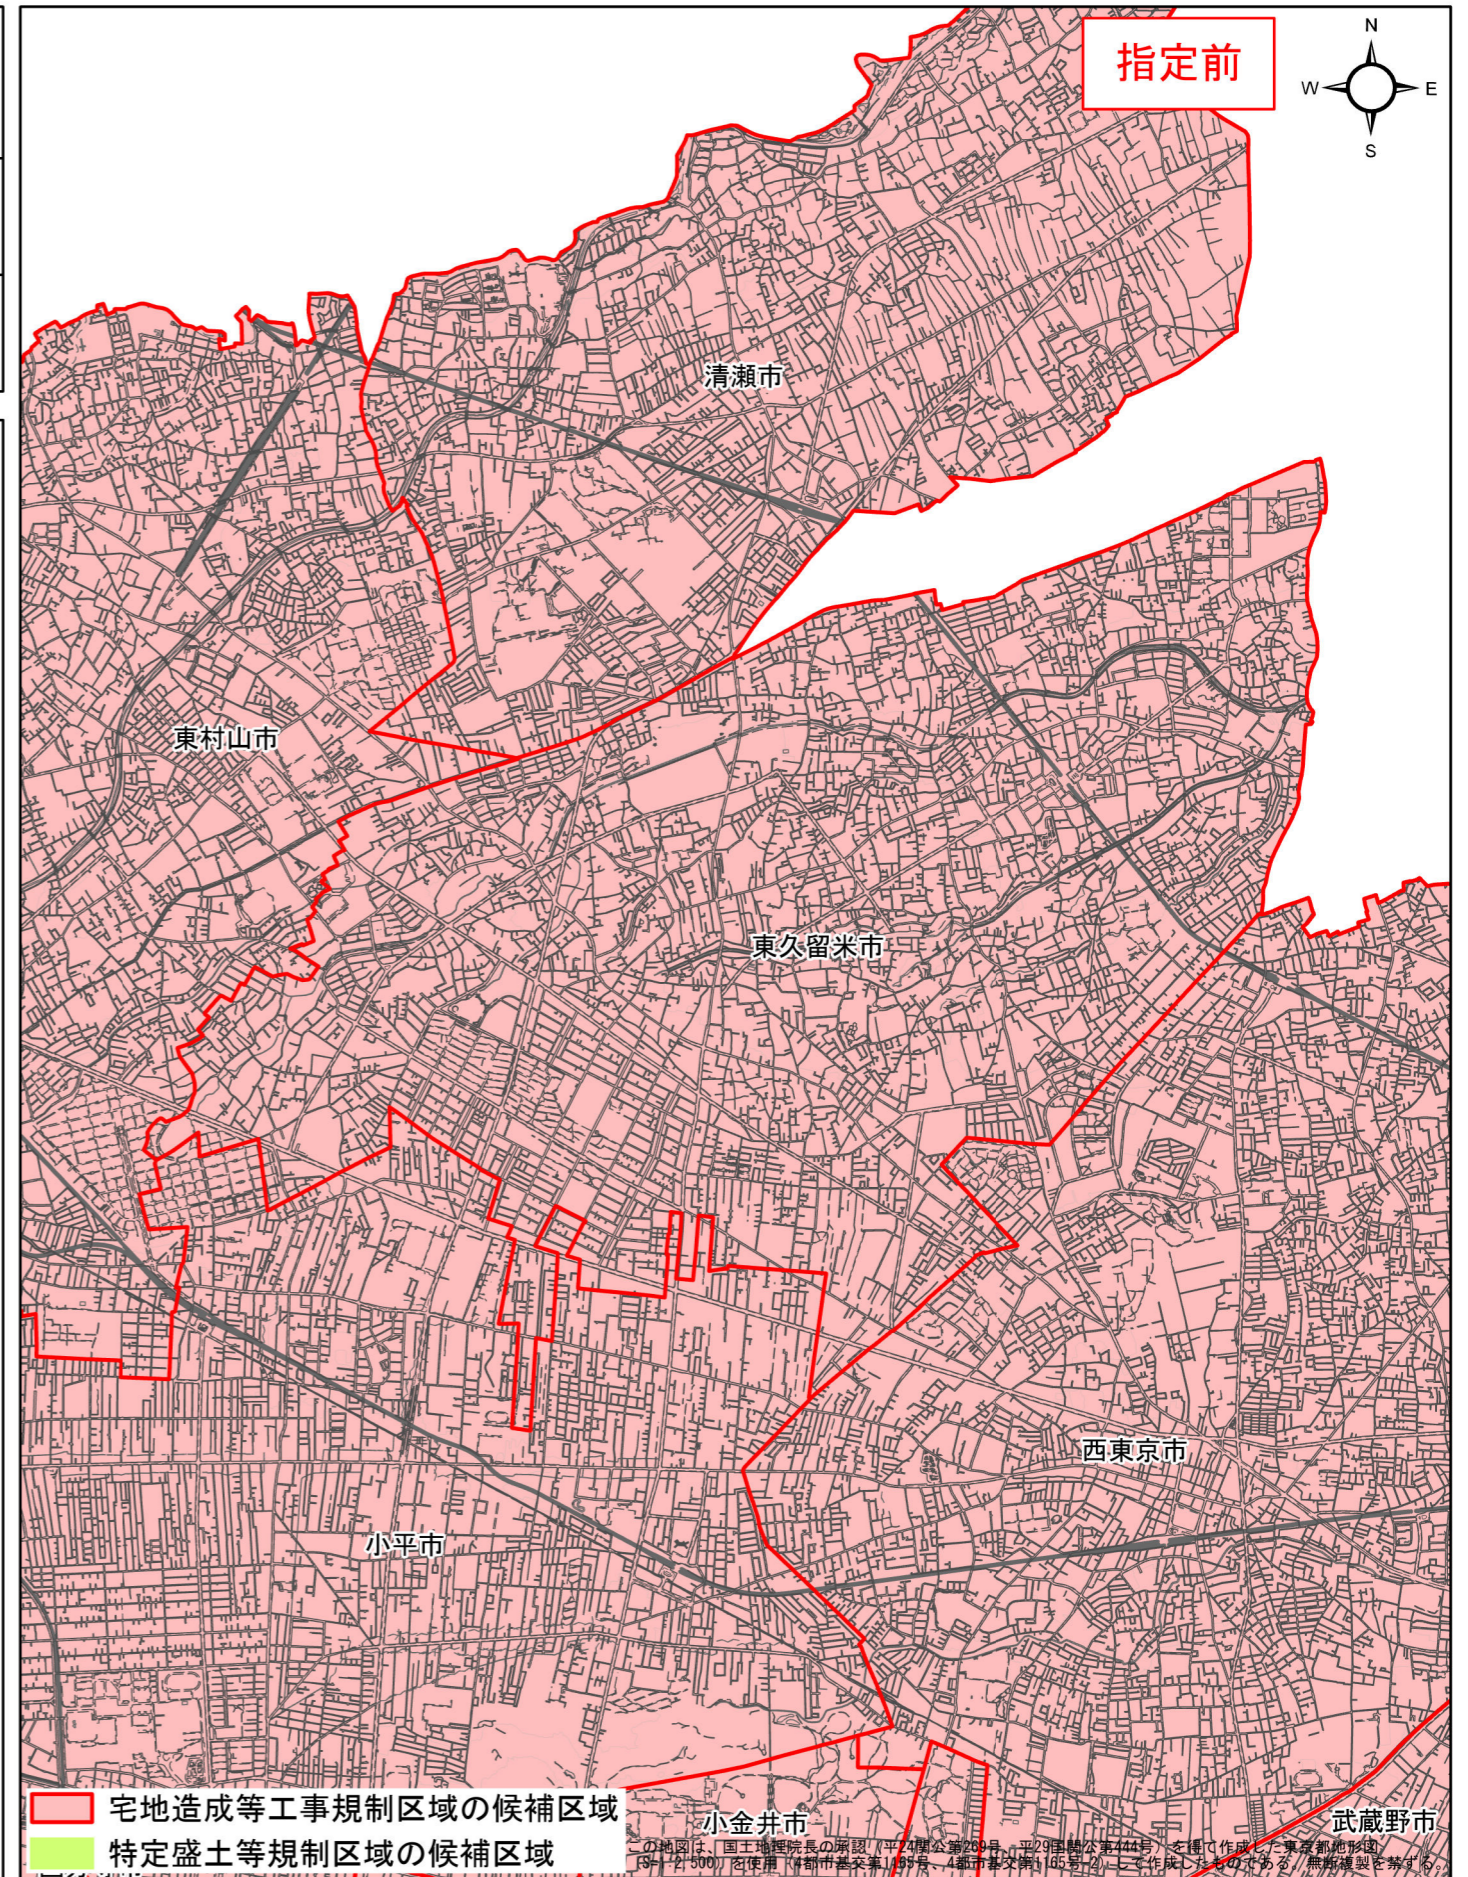

宅地造成等工事規制区域・特定盛土等規制区域の候補区域

区 域	宅地造成等工事規制区域、 特定盛土等規制区域の候補区域
所 在 地	東久留米市
調 査 時 期	令和4年12月～令和5年12月

全体位置図(縮尺= 1:500,000)

詳細位置図(縮尺= 1:45,000)