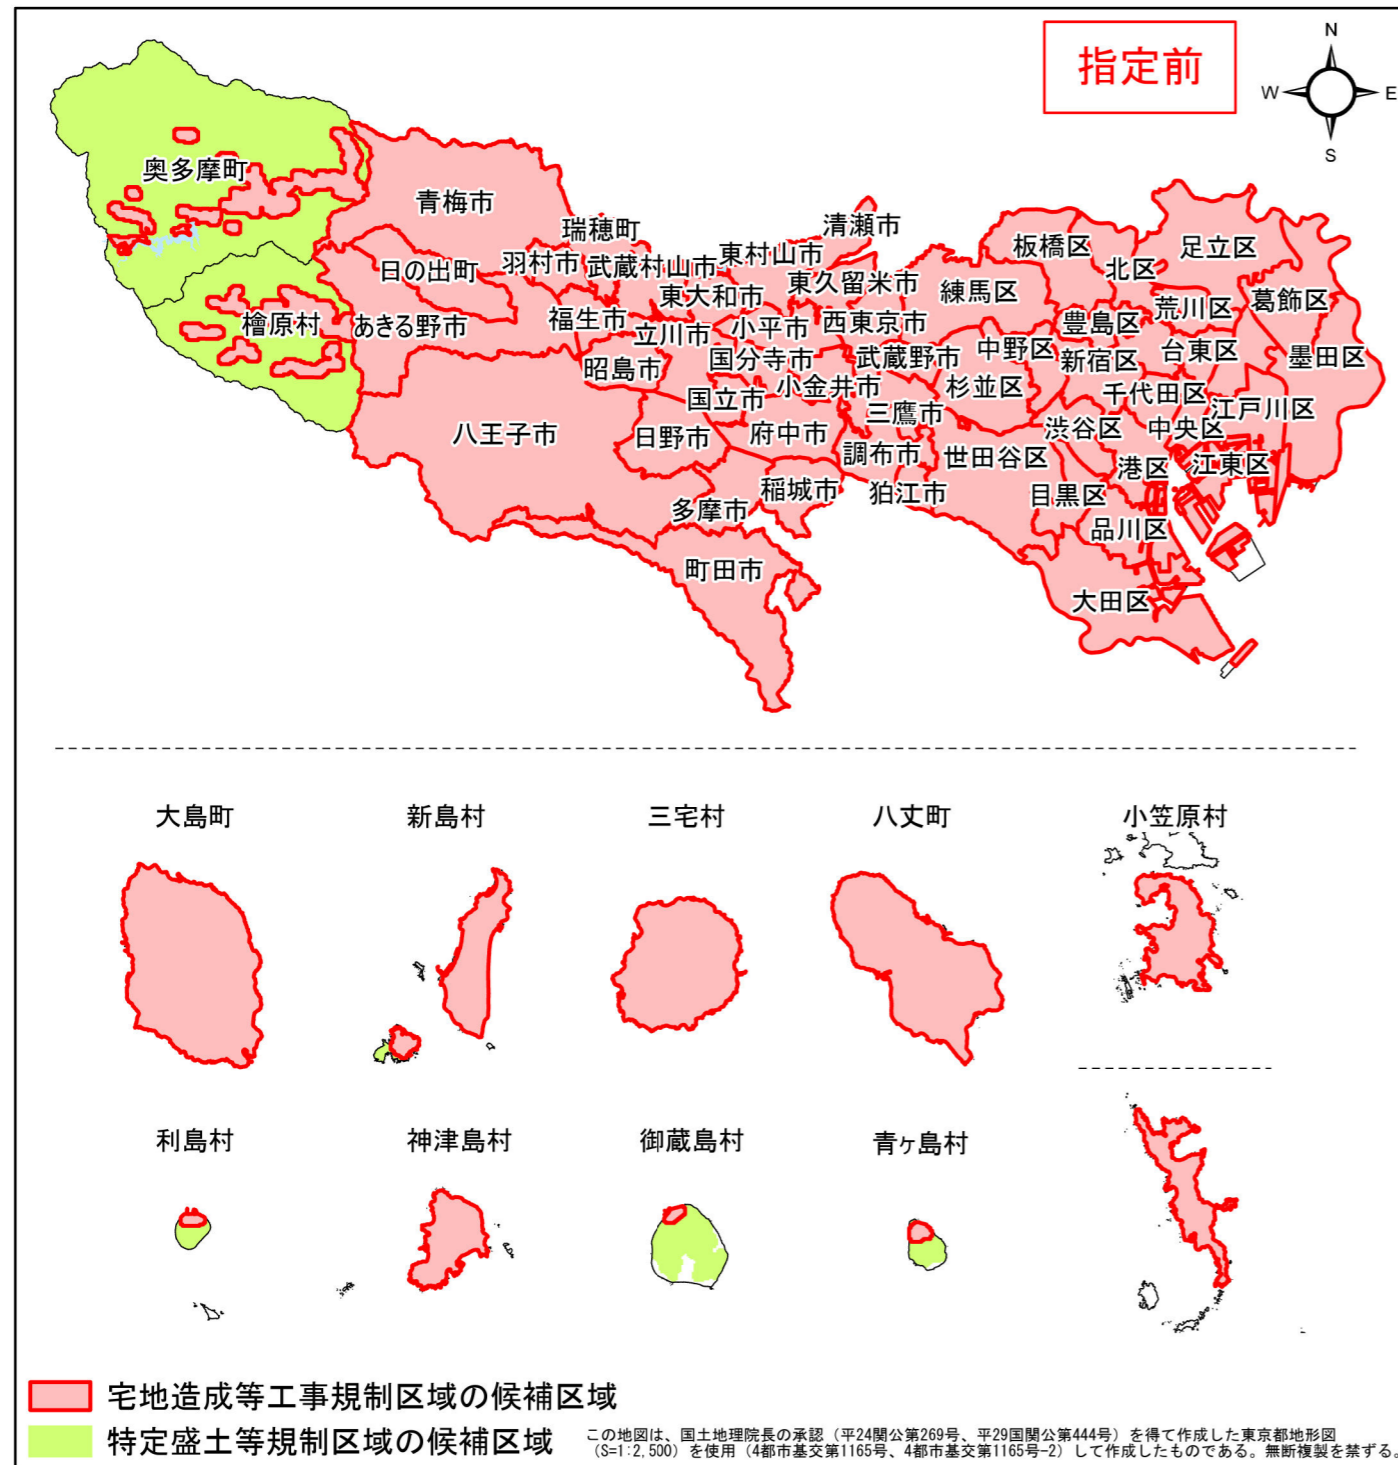

宅地造成等工事規制区域・特定盛土等規制区域の候補区域

区 域	宅地造成等工事規制区域、 特定盛土等規制区域の候補区域
所 在 地	東久留米市
調 査 時 期	令和4年12月～令和5年12月

全体位置図(縮尺= 1:500,000)

詳細位置図(縮尺= 1:45,000)