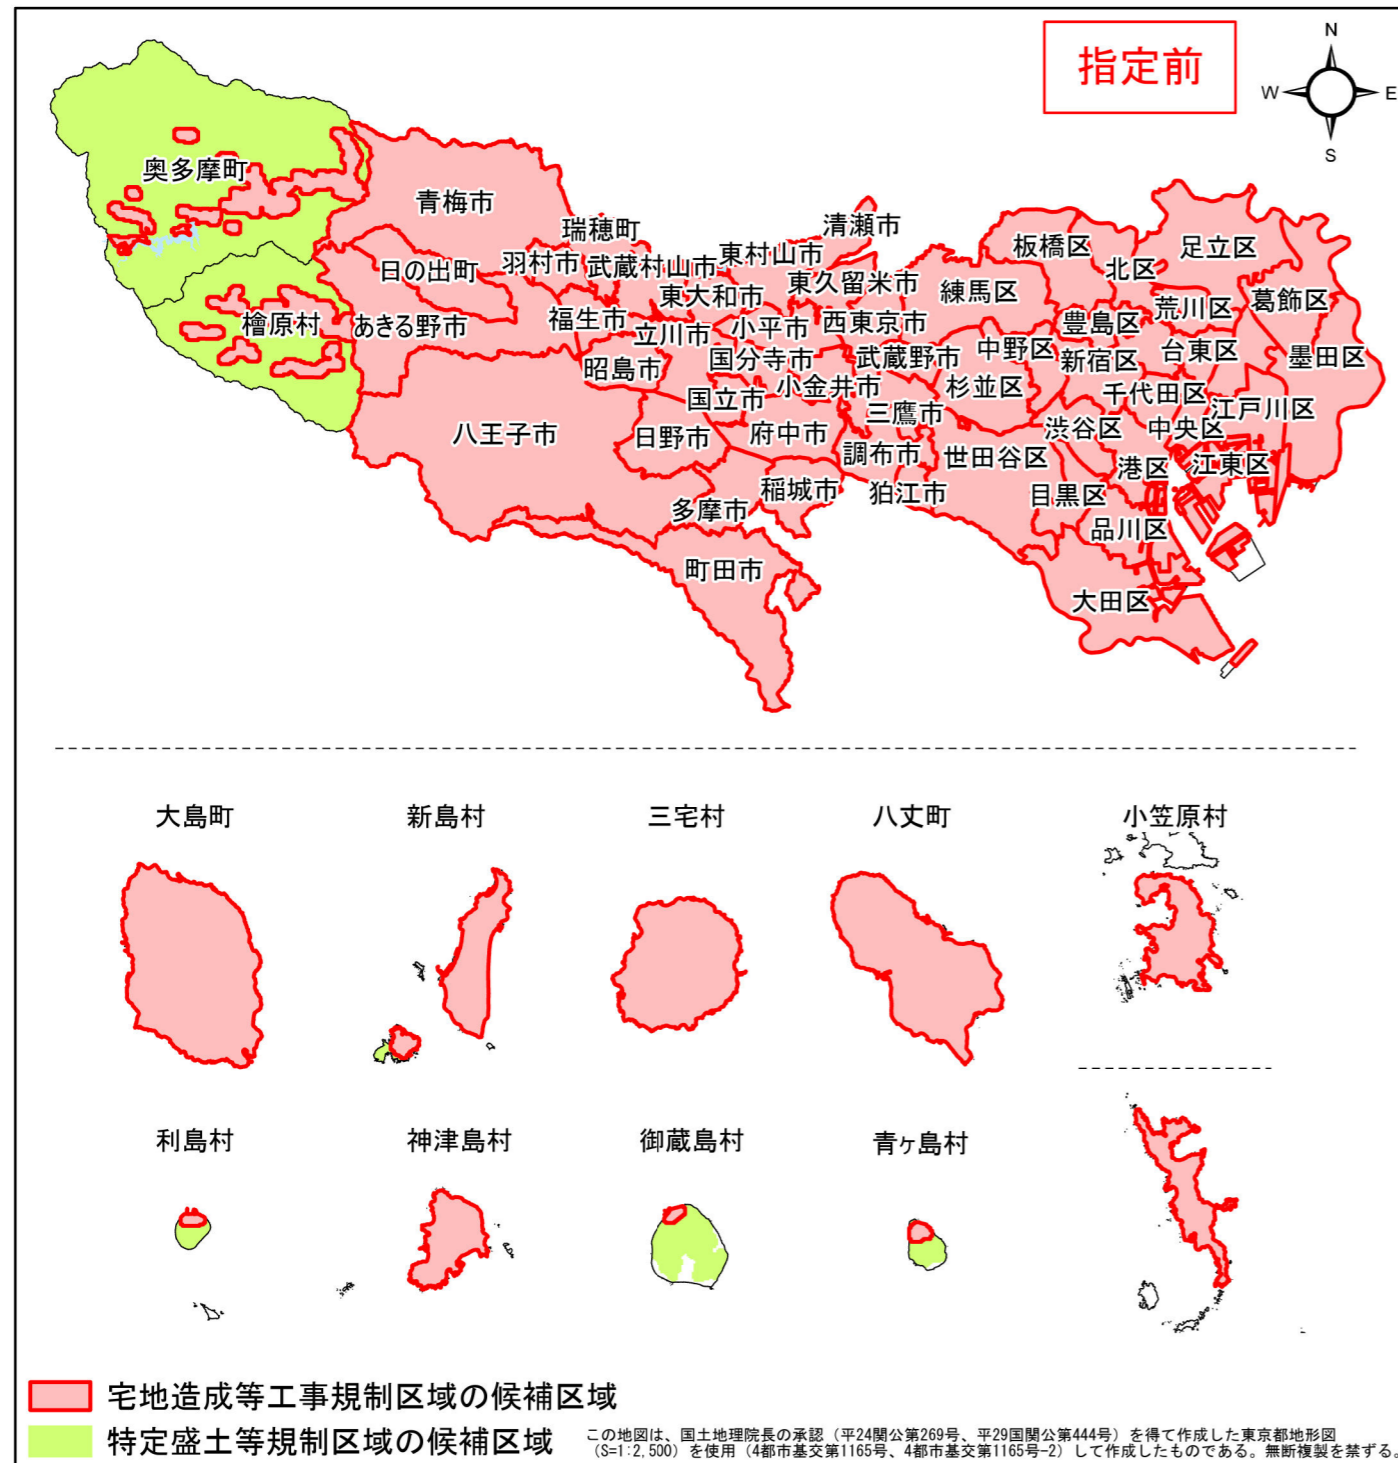

# 宅地造成等工事規制区域・特定盛土等規制区域の候補区域

区 域	宅地造成等工事規制区域、 特定盛土等規制区域の候補区域
所 在 地	小平市
調 査 時 期	令和4年12月～令和5年12月

全体位置図(縮尺= 1:500,000)

詳細位置図(縮尺= 1:70,000)