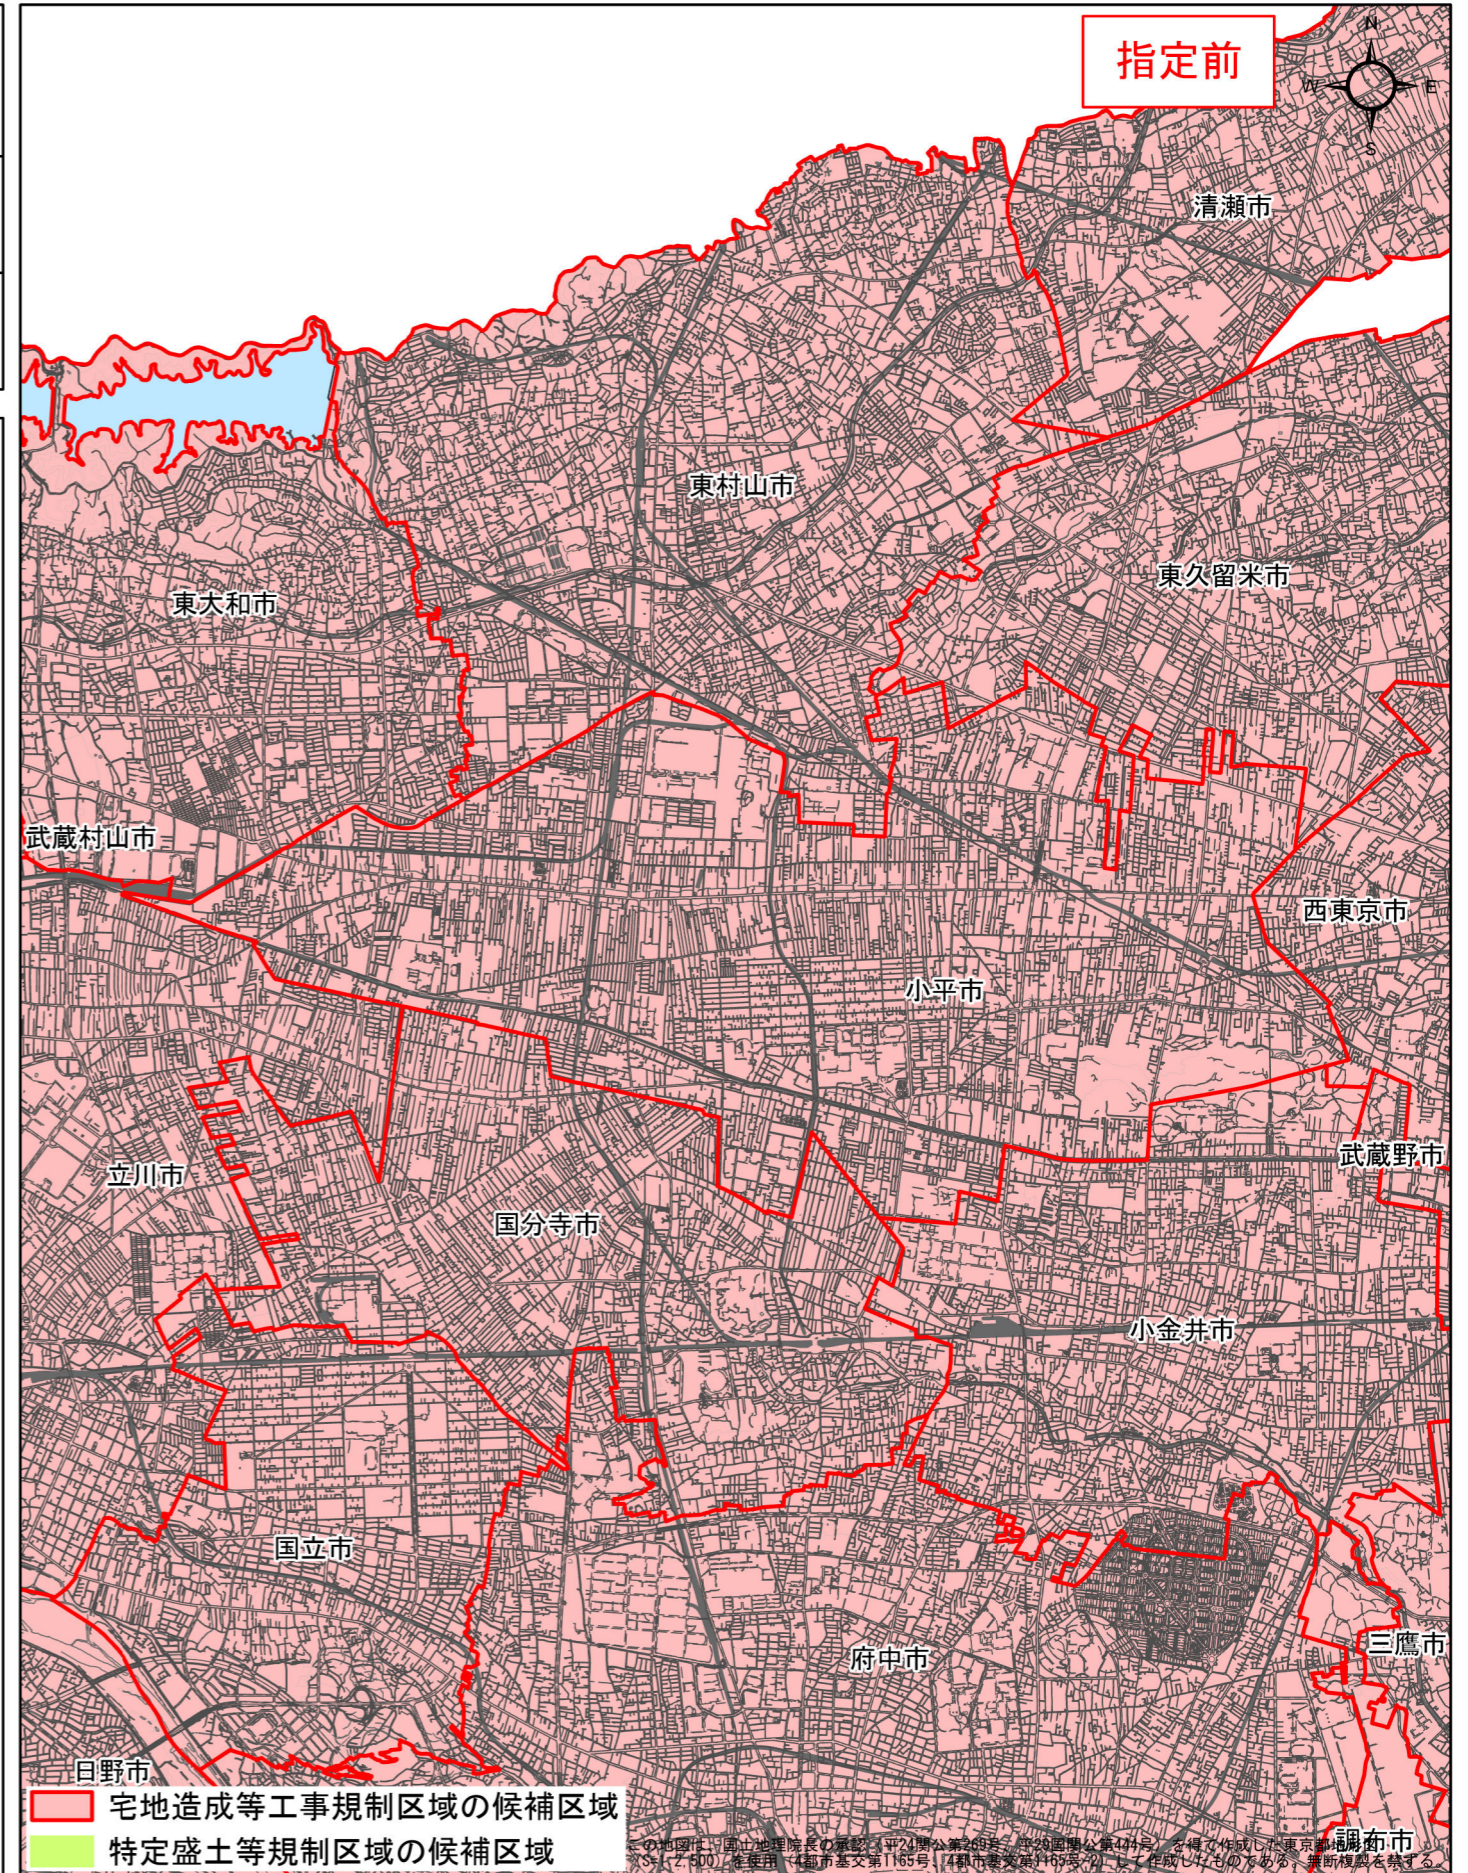

# 宅地造成等工事規制区域・特定盛土等規制区域の候補区域

区 域	宅地造成等工事規制区域、 特定盛土等規制区域の候補区域
所 在 地	小平市
調 査 時 期	令和4年12月～令和5年12月

全体位置図(縮尺= 1:500,000)

詳細位置図(縮尺= 1:70,000)