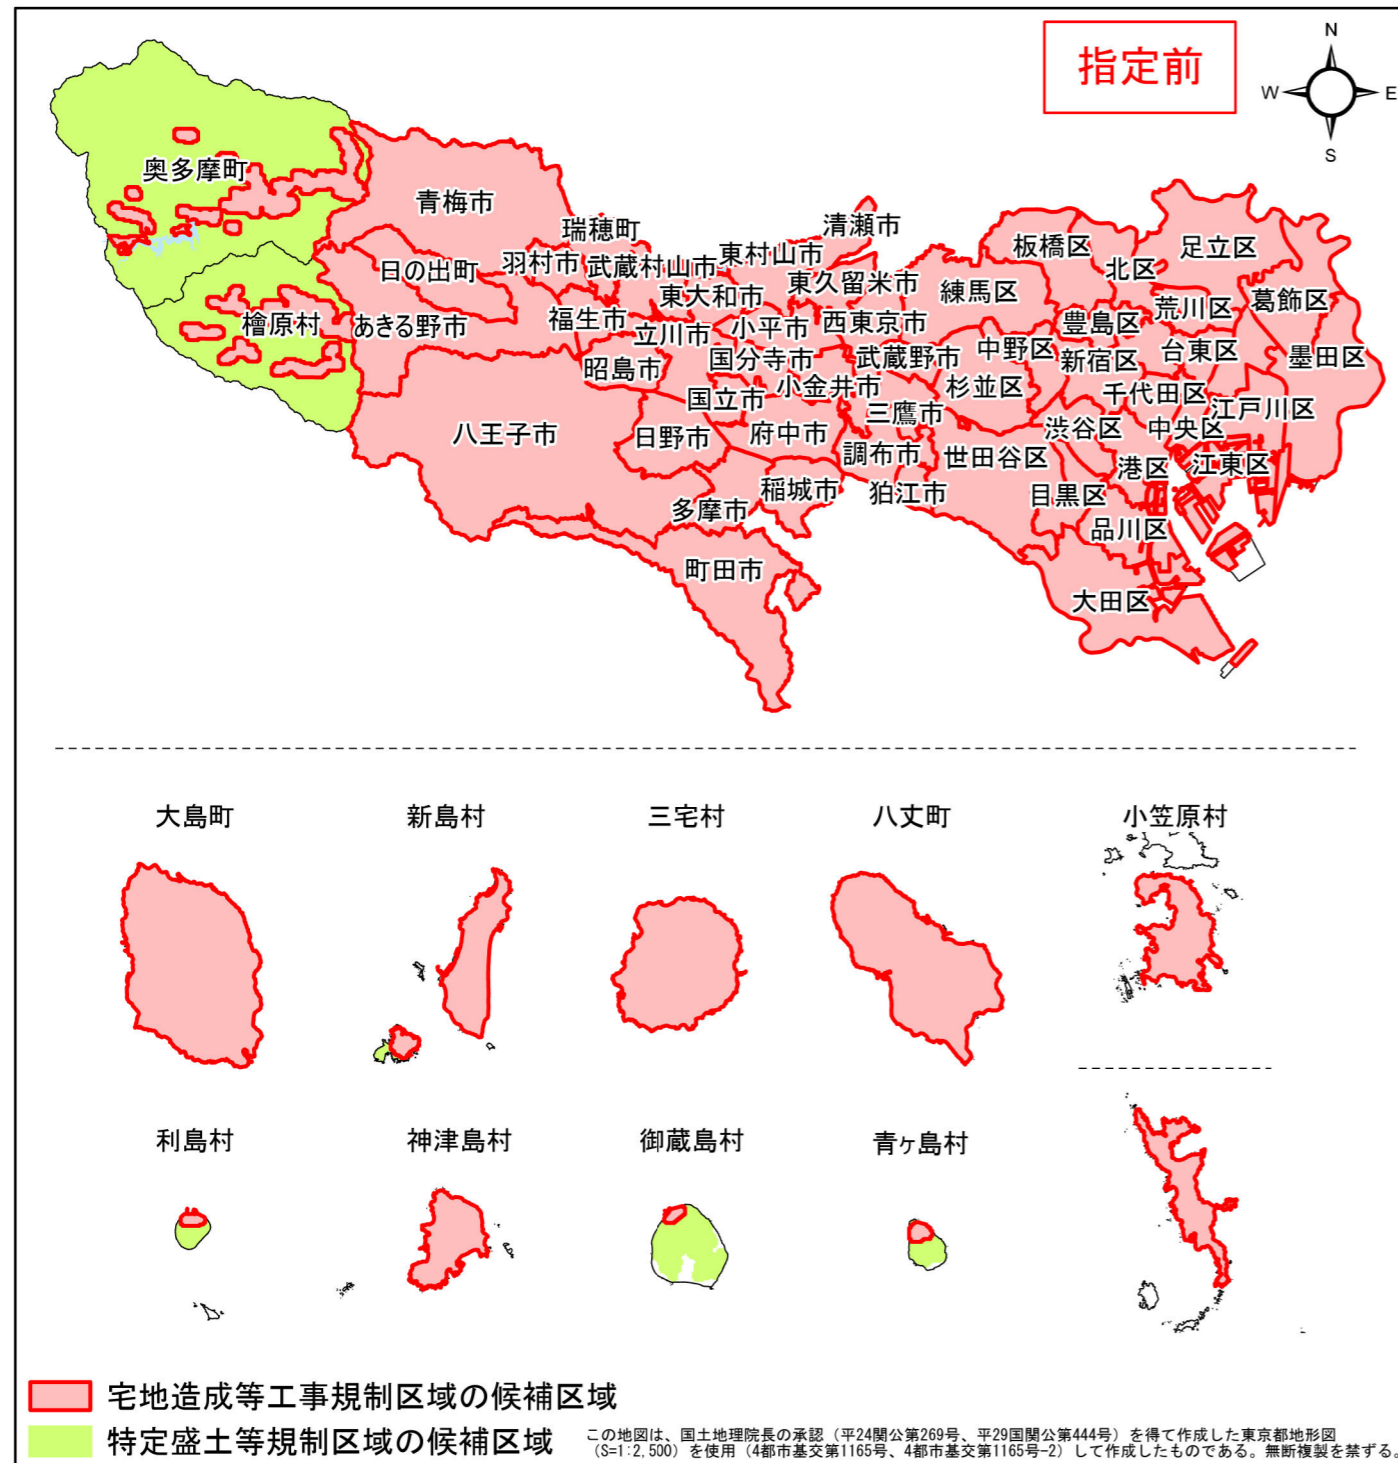

宅地造成等工事規制区域・特定盛土等規制区域の候補区域

区 域	宅地造成等工事規制区域、 特定盛土等規制区域の候補区域
所 在 地	小金井市
調 査 時 期	令和4年12月～令和5年12月

全体位置図(縮尺= 1:500,000)

詳細位置図(縮尺= 1:35,000)