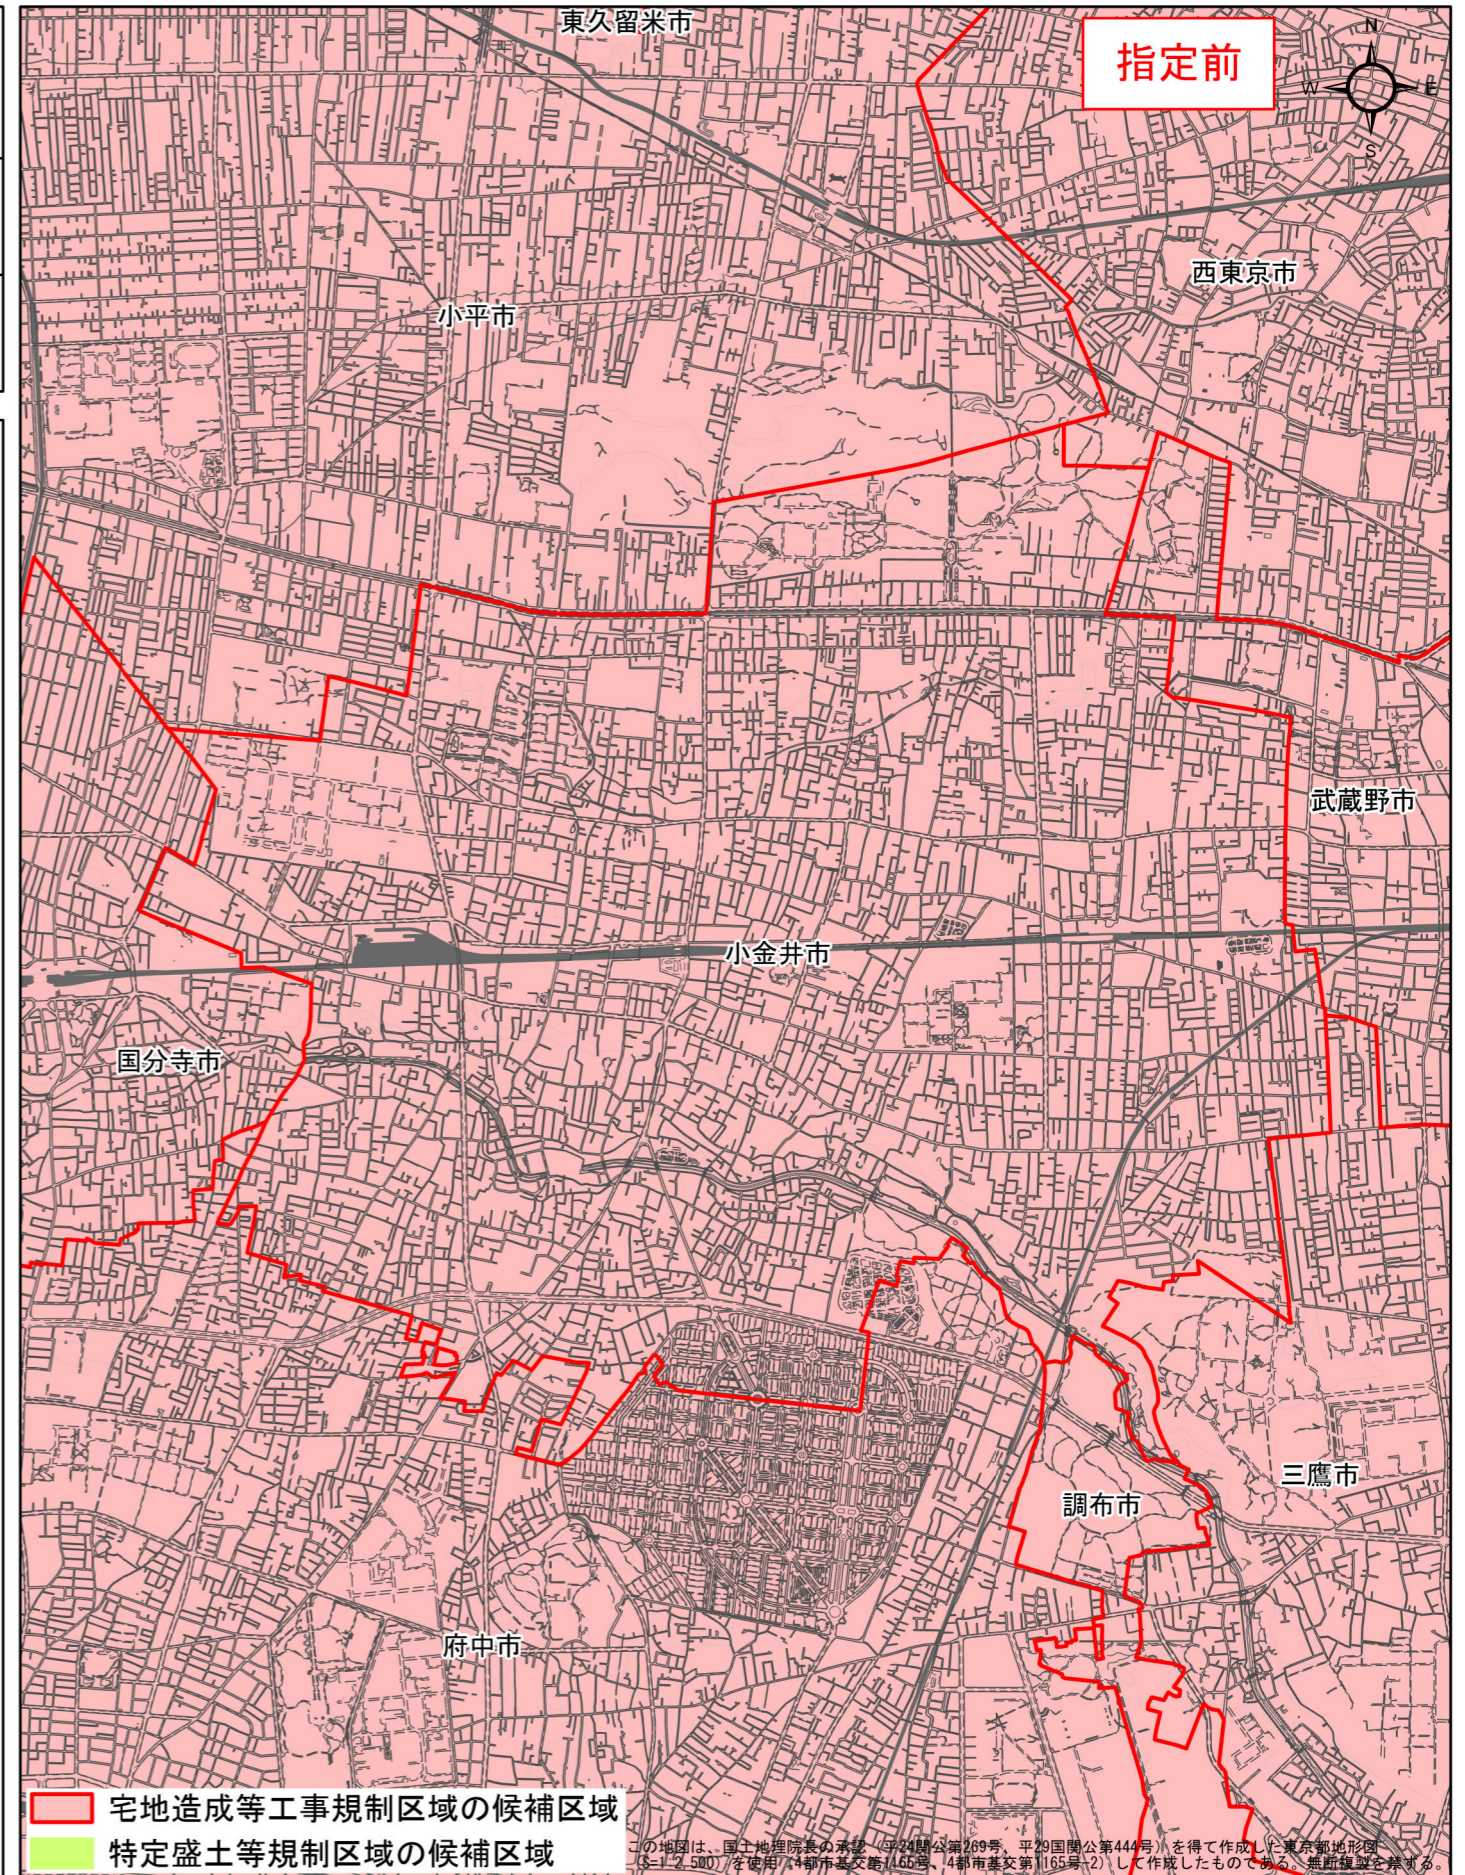

宅地造成等工事規制区域・特定盛土等規制区域の候補区域

区 域	宅地造成等工事規制区域、 特定盛土等規制区域の候補区域
所 在 地	小金井市
調 査 時 期	令和4年12月～令和5年12月

全体位置図(縮尺= 1:500,000)

詳細位置図(縮尺= 1:35,000)