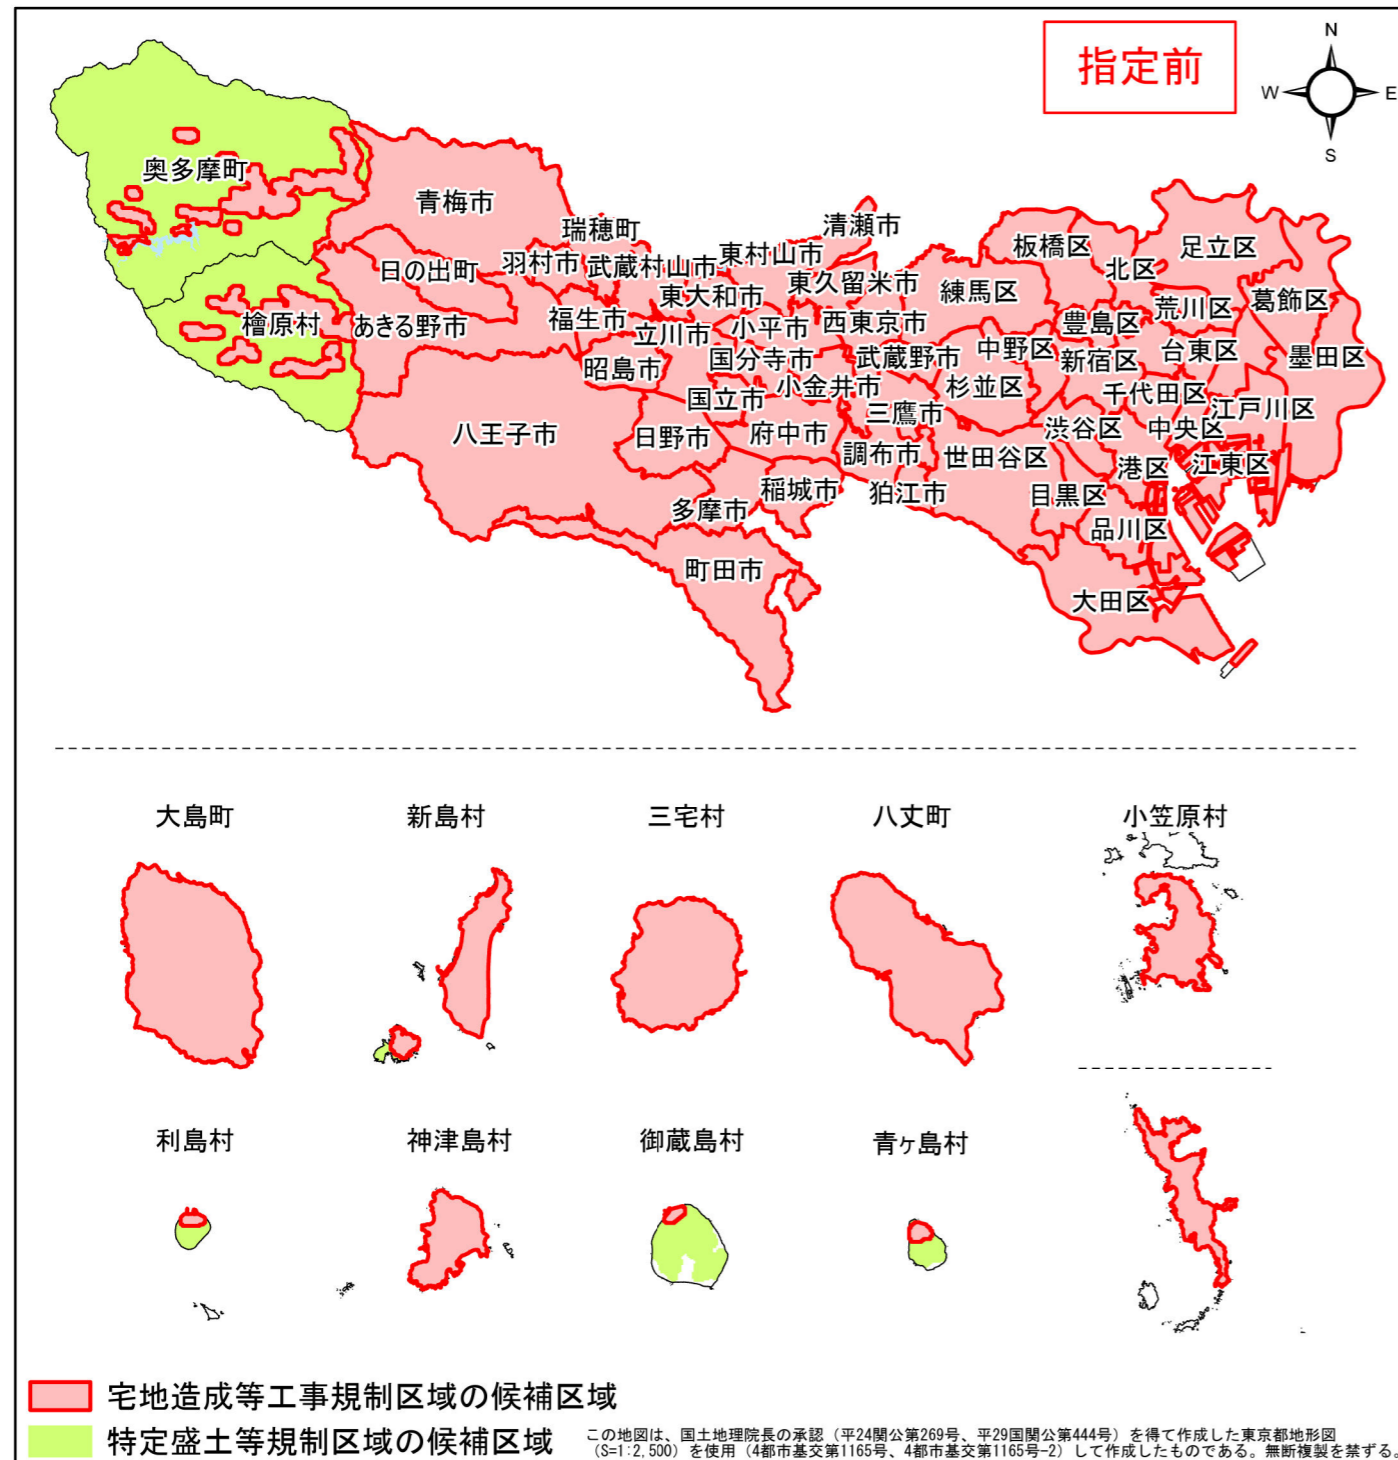

宅地造成等工事規制区域・特定盛土等規制区域の候補区域

区 域	宅地造成等工事規制区域、 特定盛土等規制区域の候補区域
所 在 地	町田市
調 査 時 期	令和4年12月～令和5年12月

全体位置図(縮尺= 1:500,000)

詳細位置図(縮尺= 1:165,000)