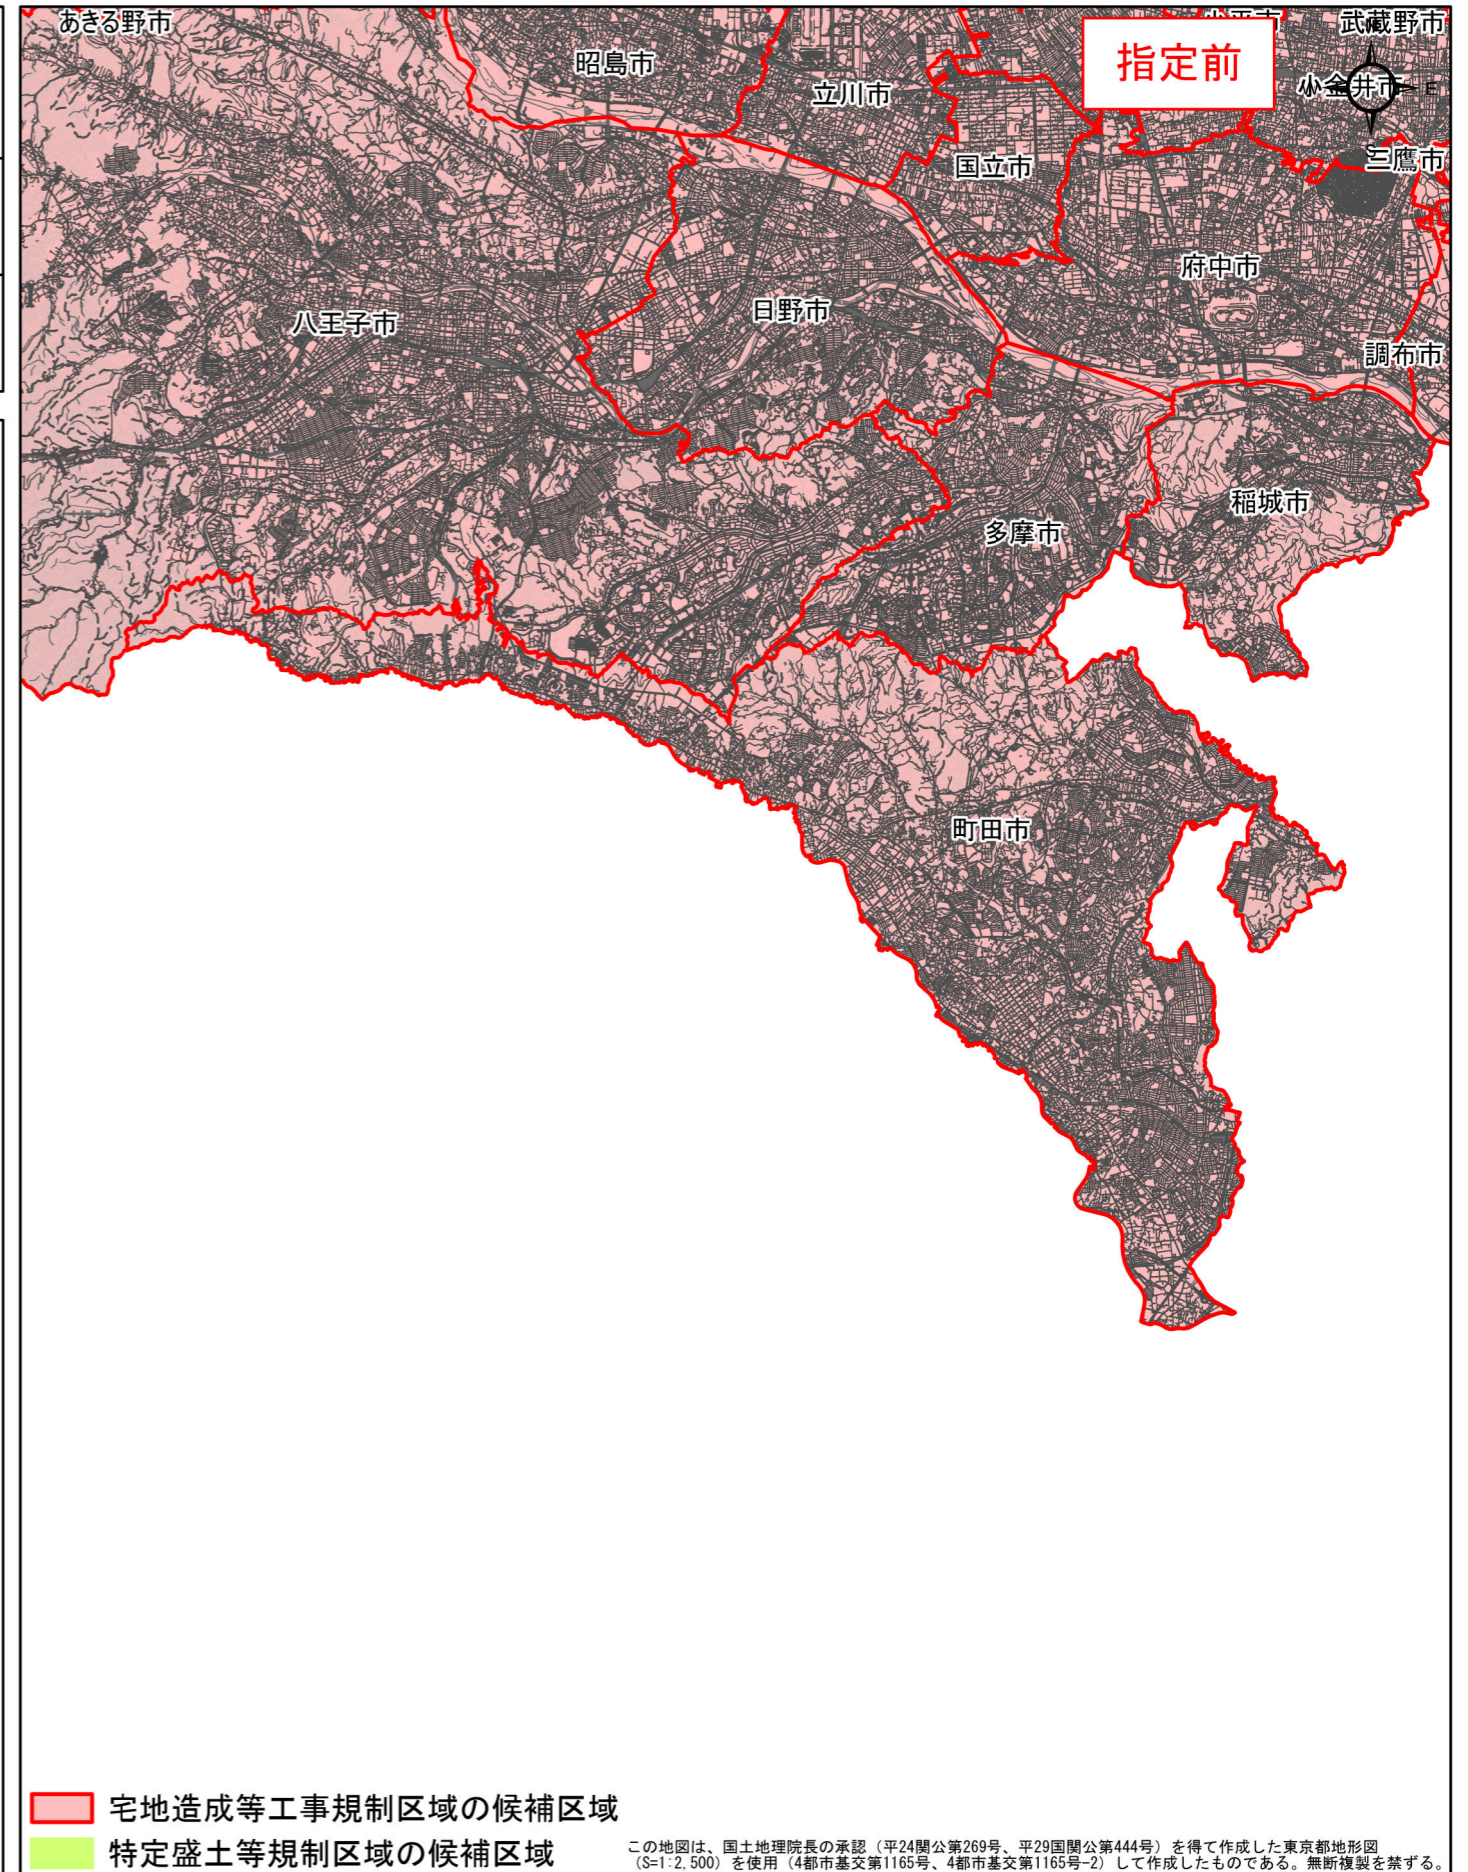

宅地造成等工事規制区域・特定盛土等規制区域の候補区域

区 域	宅地造成等工事規制区域、 特定盛土等規制区域の候補区域
所 在 地	町田市
調 査 時 期	令和4年12月～令和5年12月

全体位置図(縮尺= 1:500,000)

詳細位置図(縮尺= 1:165,000)