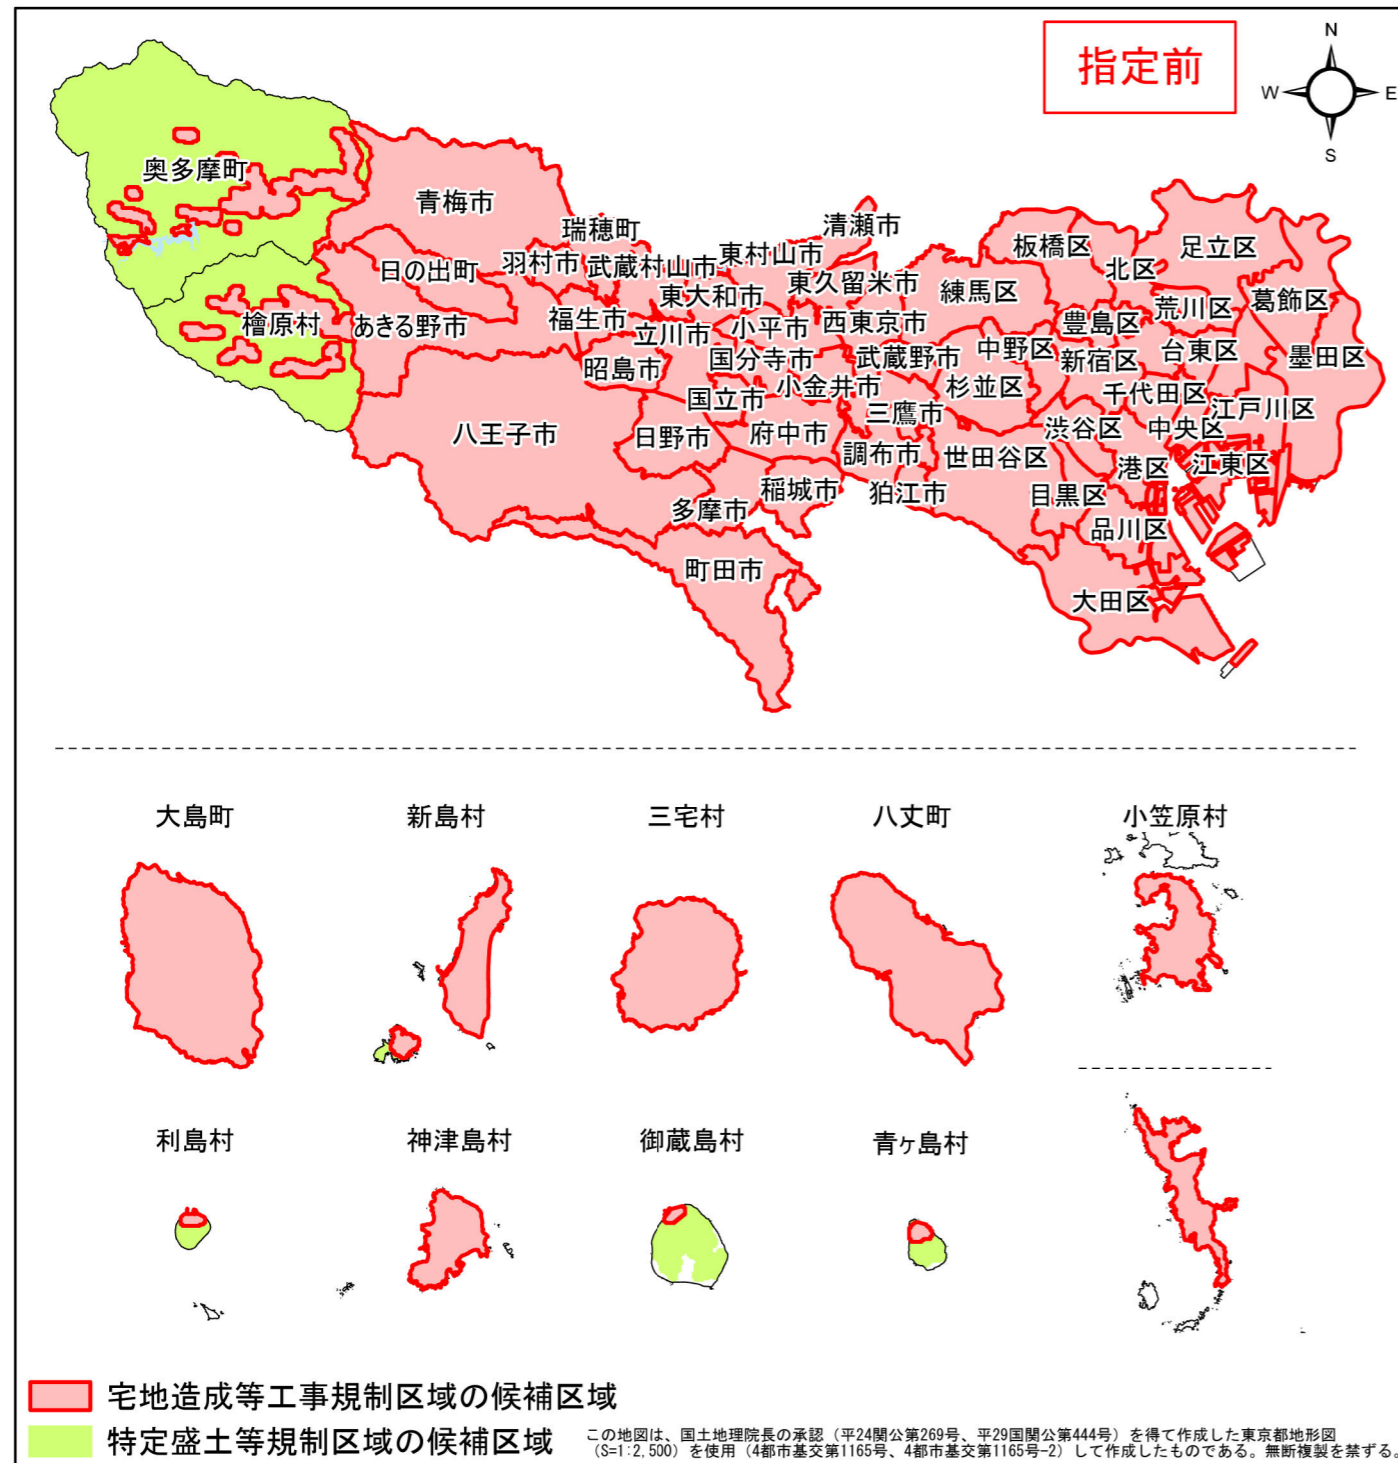

宅地造成等工事規制区域・特定盛土等規制区域の候補区域

区 域	宅地造成等工事規制区域、 特定盛土等規制区域の候補区域
所 在 地	昭島市
調 査 時 期	令和4年12月～令和5年12月

全体位置図(縮尺= 1:500,000)

詳細位置図(縮尺= 1:45,000)