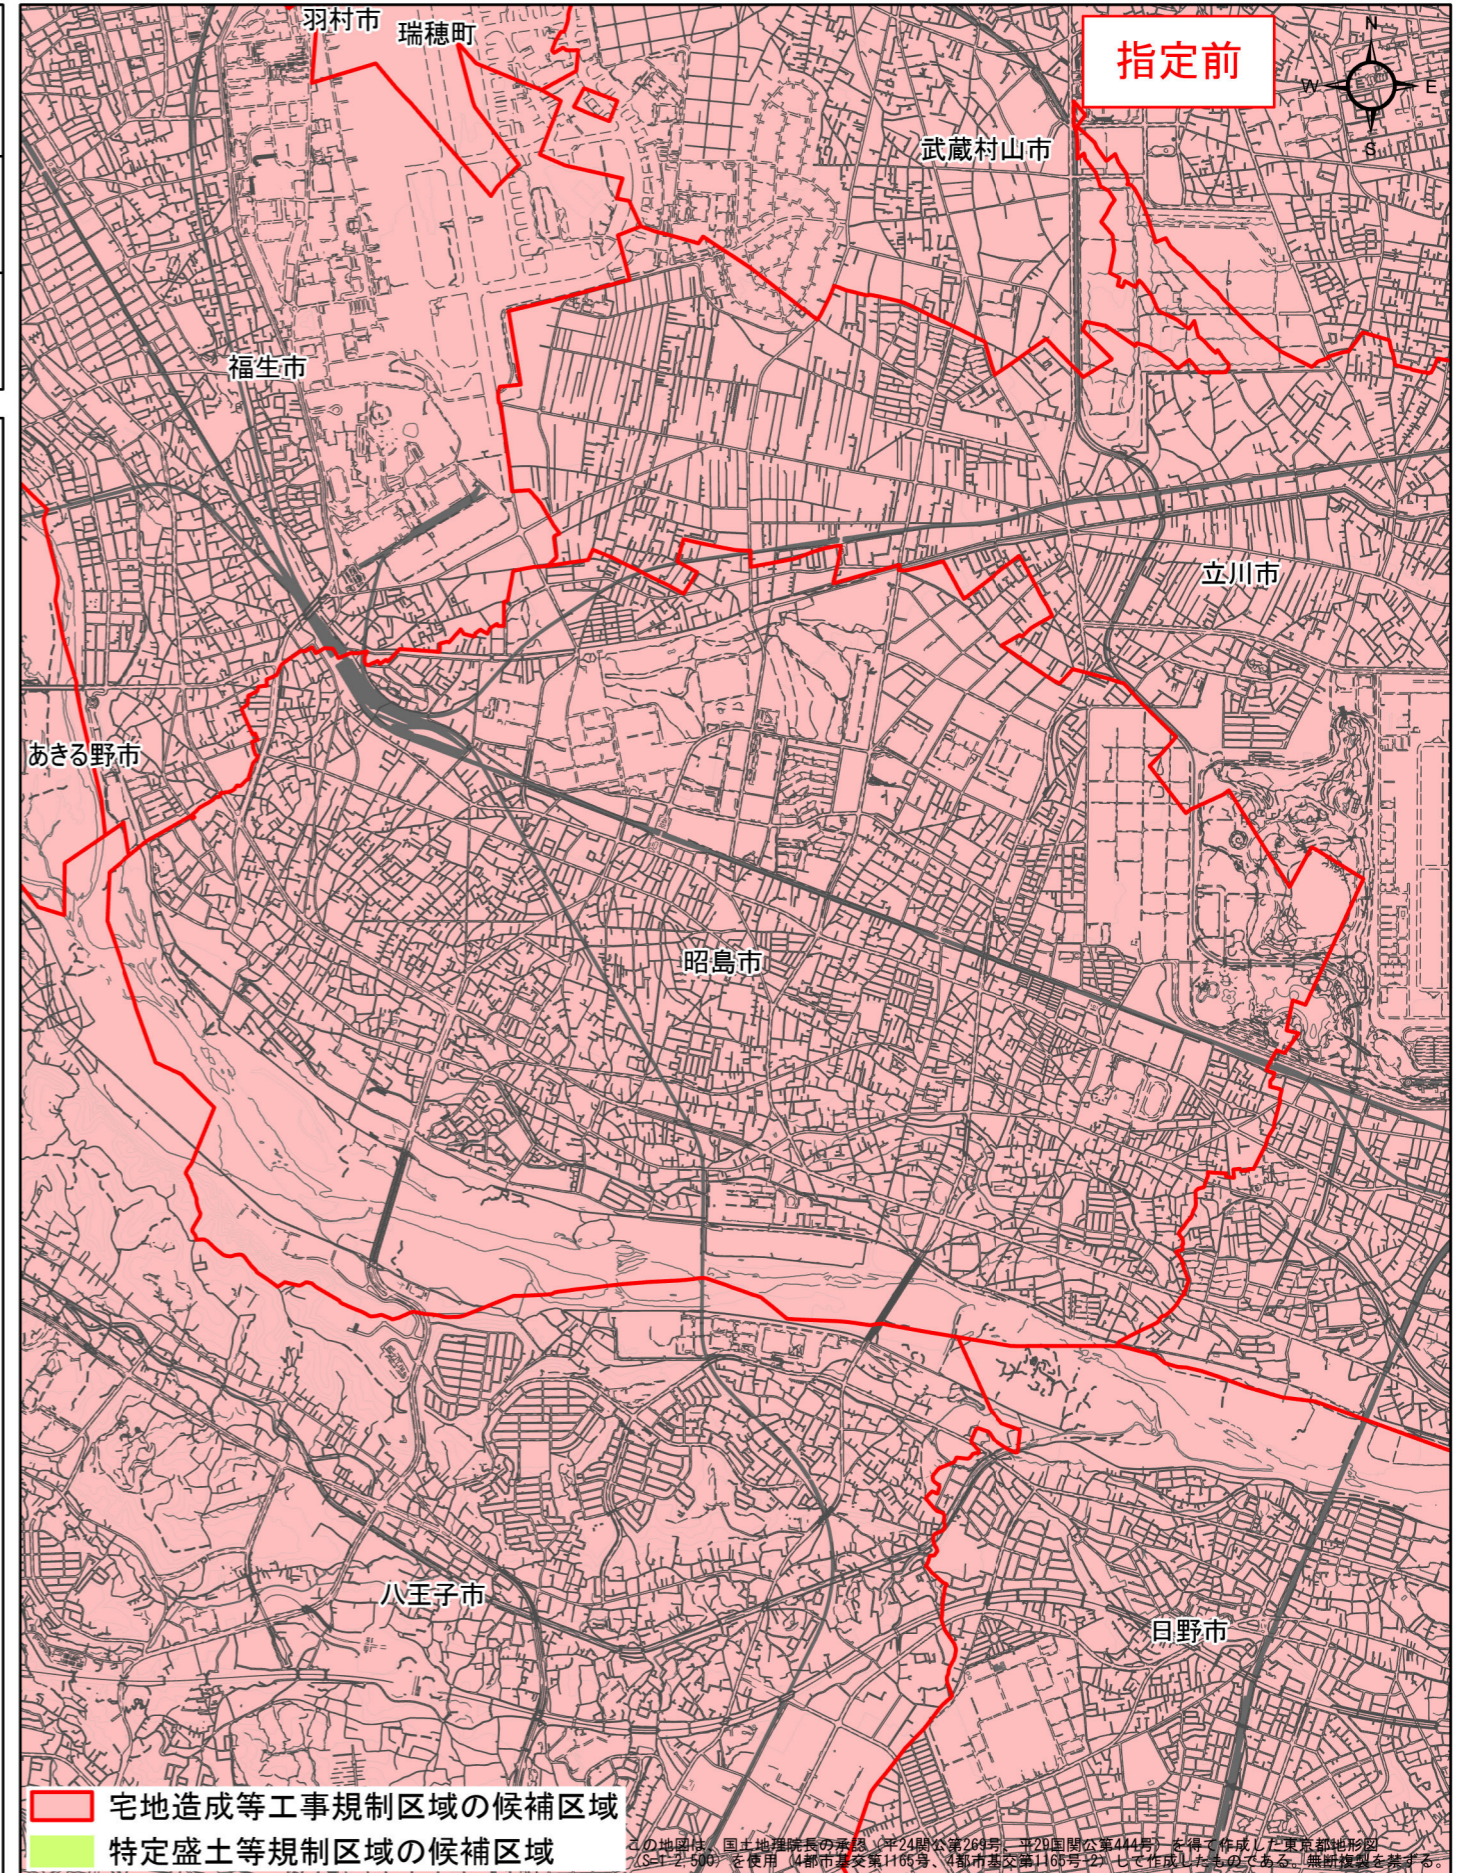

宅地造成等工事規制区域・特定盛土等規制区域の候補区域

区 域	宅地造成等工事規制区域、 特定盛土等規制区域の候補区域
所 在 地	昭島市
調 査 時 期	令和4年12月～令和5年12月

全体位置図(縮尺= 1:500,000)

詳細位置図(縮尺= 1:45,000)