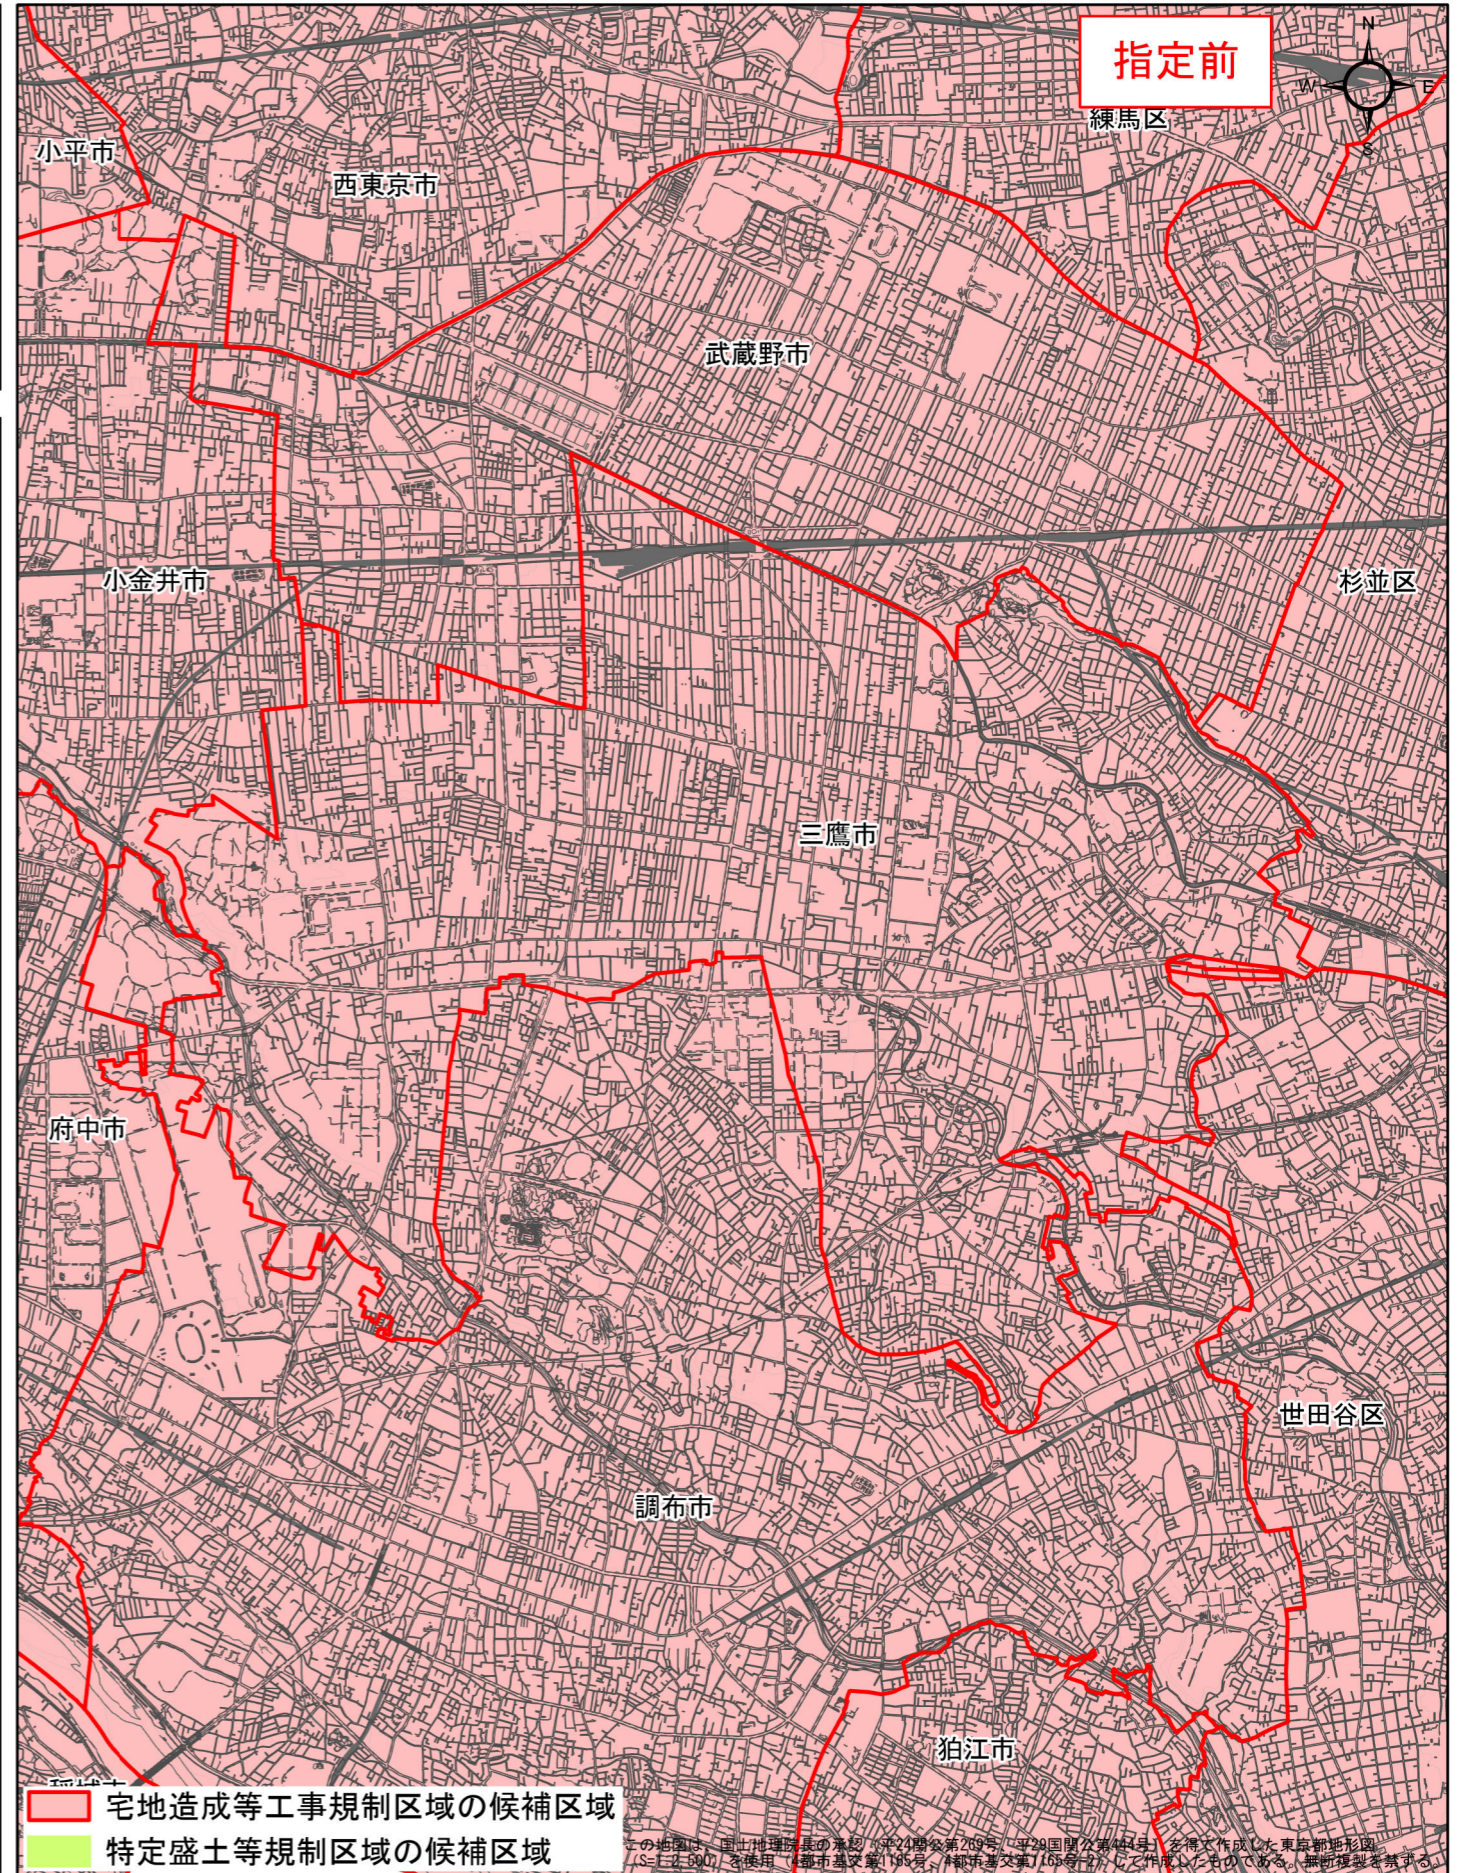

宅地造成等工事規制区域・特定盛土等規制区域の候補区域

区 域	宅地造成等工事規制区域、 特定盛土等規制区域の候補区域
所 在 地	三鷹市
調 査 時 期	令和4年12月～令和5年12月

全体位置図(縮尺= 1:500,000)

詳細位置図(縮尺= 1:50,000)