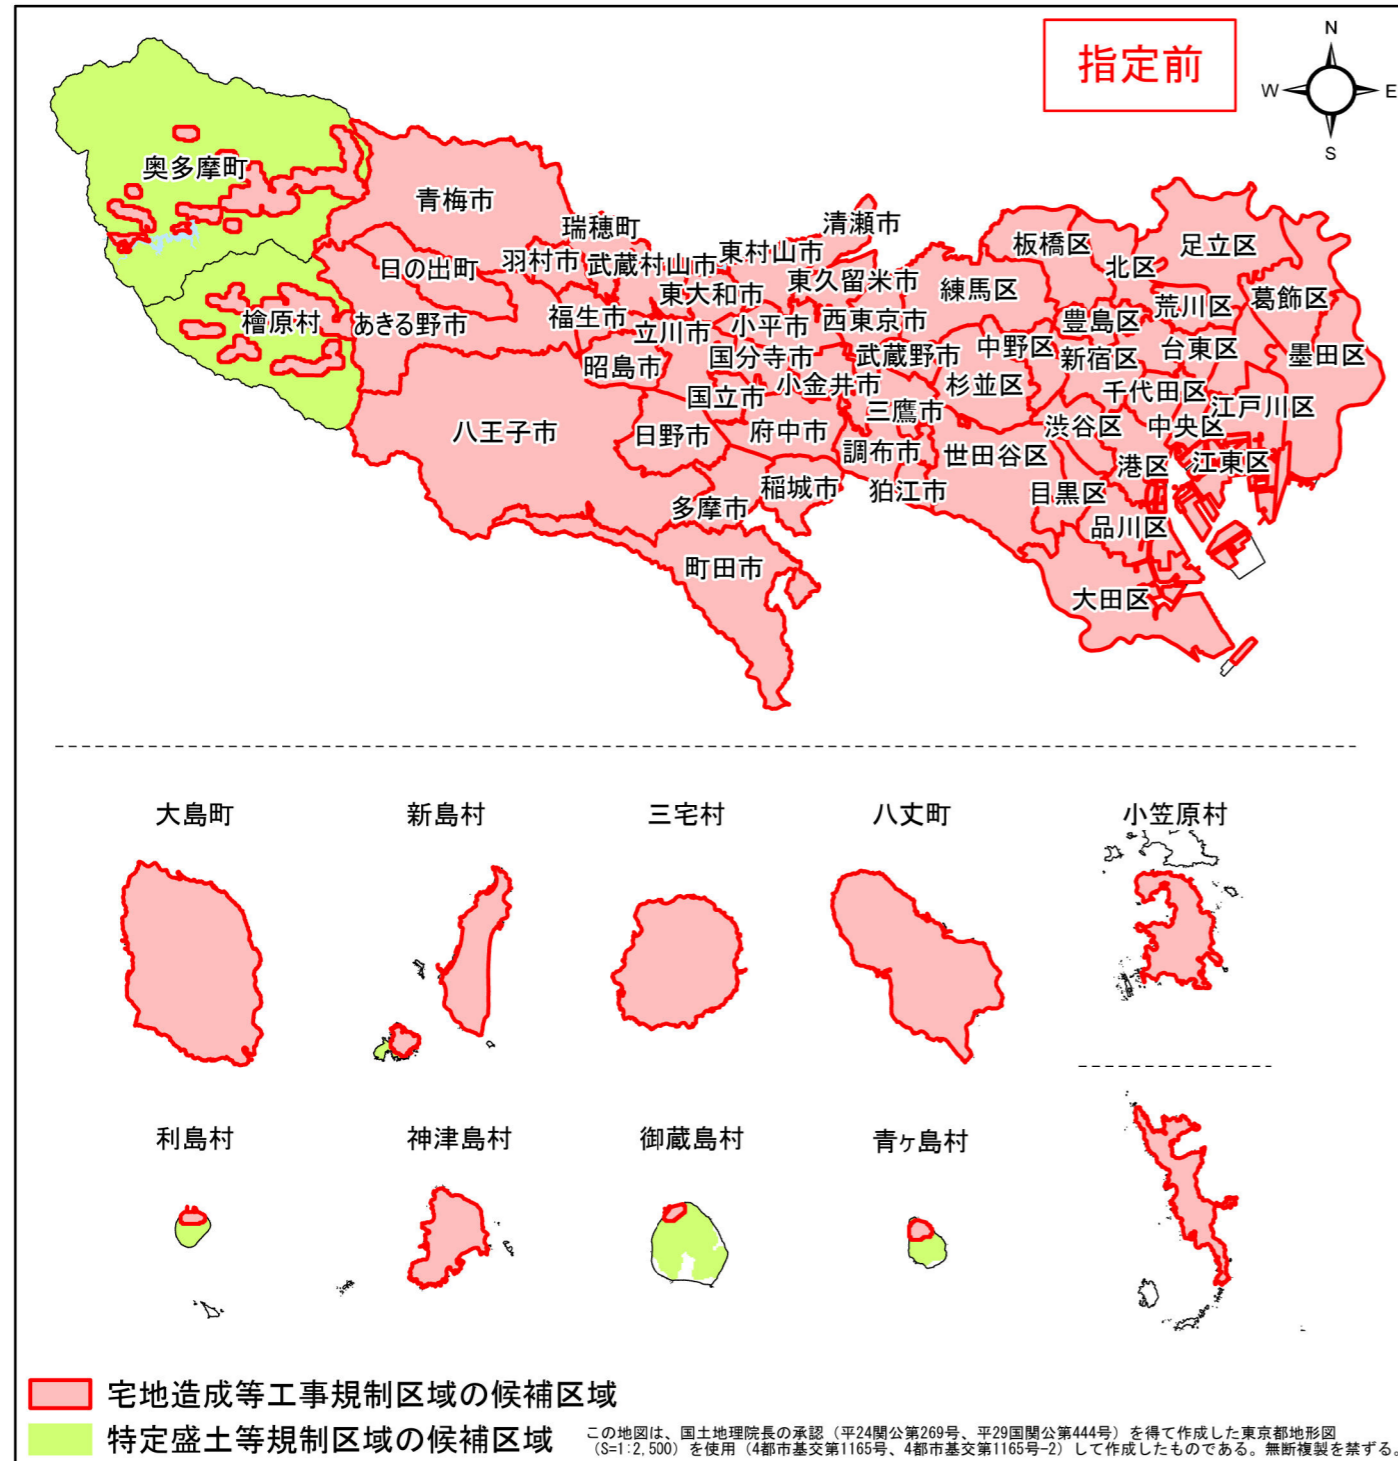

宅地造成等工事規制区域・特定盛土等規制区域の候補区域

区 域	宅地造成等工事規制区域、 特定盛土等規制区域の候補区域
所 在 地	三鷹市
調 査 時 期	令和4年12月～令和5年12月

全体位置図(縮尺= 1:500,000)

詳細位置図(縮尺= 1:50,000)