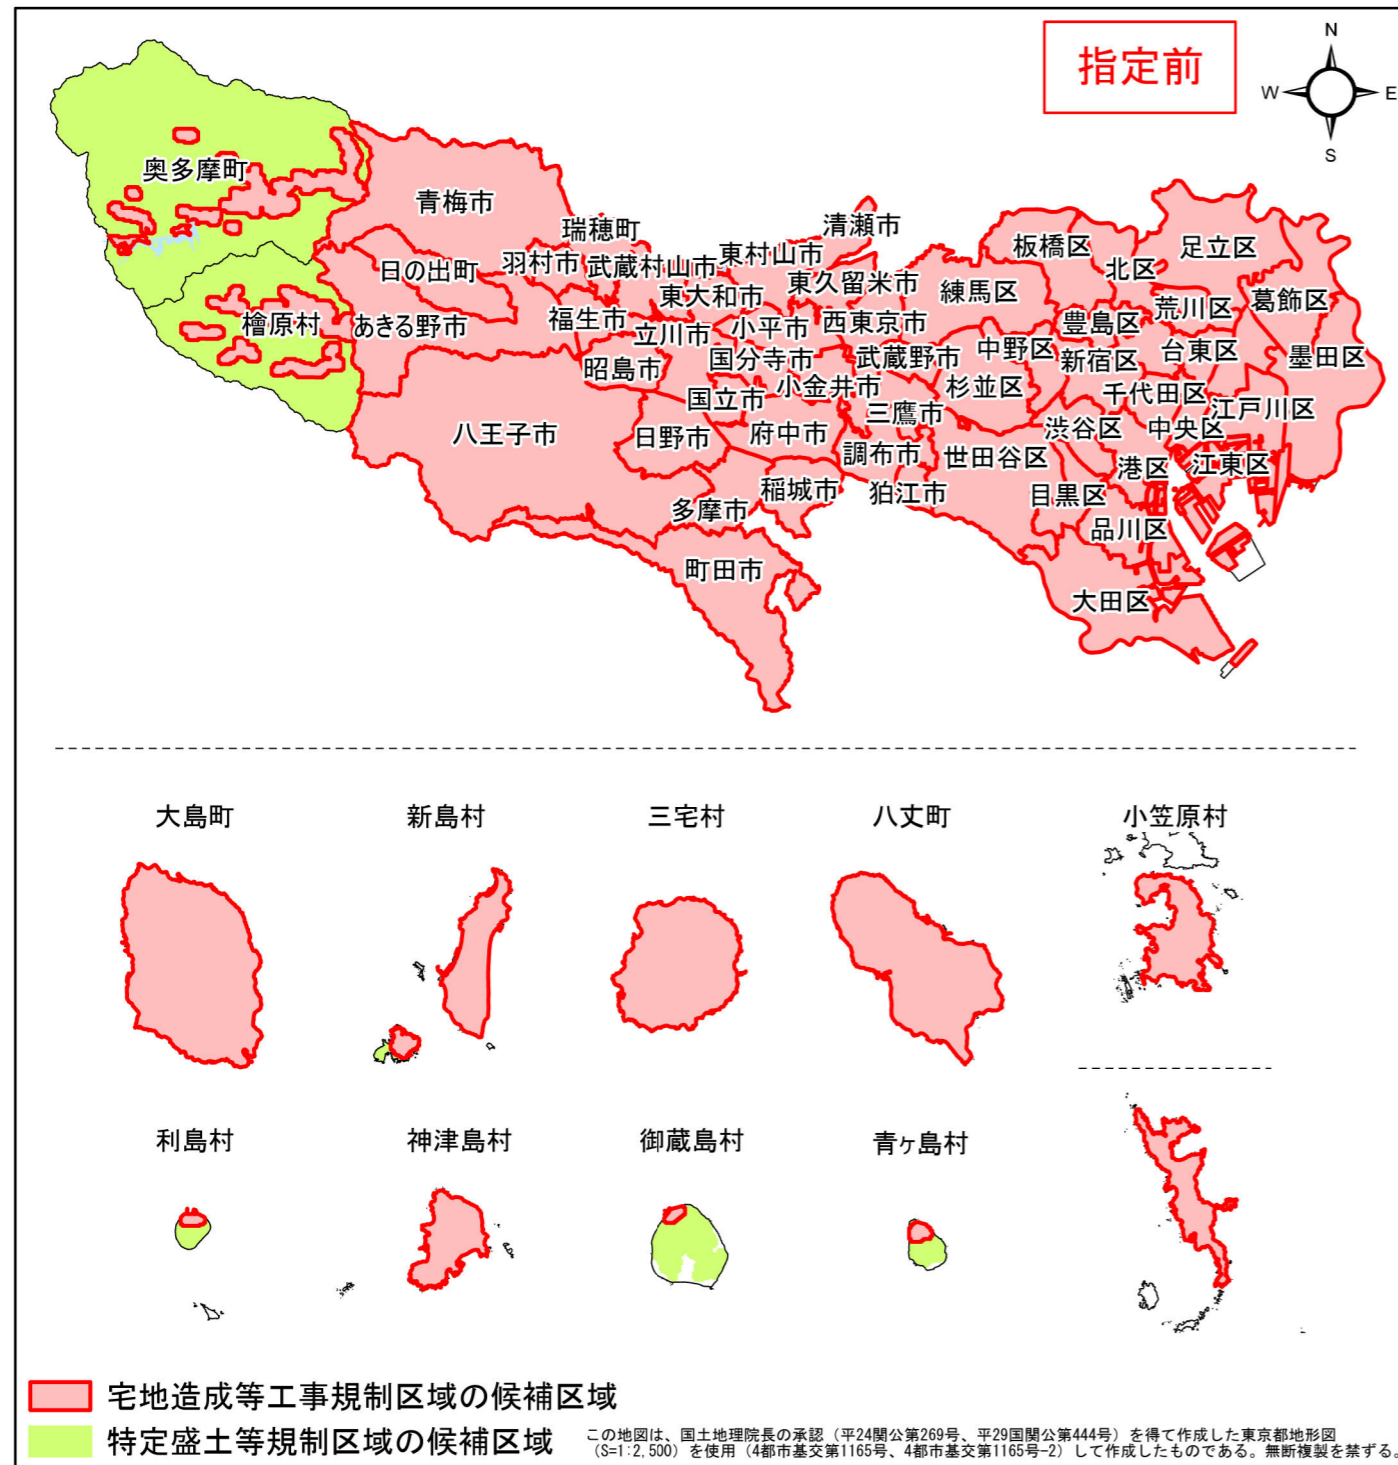

宅地造成等工事規制区域・特定盛土等規制区域の候補区域

区	域	宅地造成等工事規制区域、 特定盛土等規制区域の候補区域		
所	在	地	荒川区	
調	査	時	期	令和4年12月～令和5年12月

全体位置図(縮尺= 1:500,000)

詳細位置図(縮尺= 1:45,000)