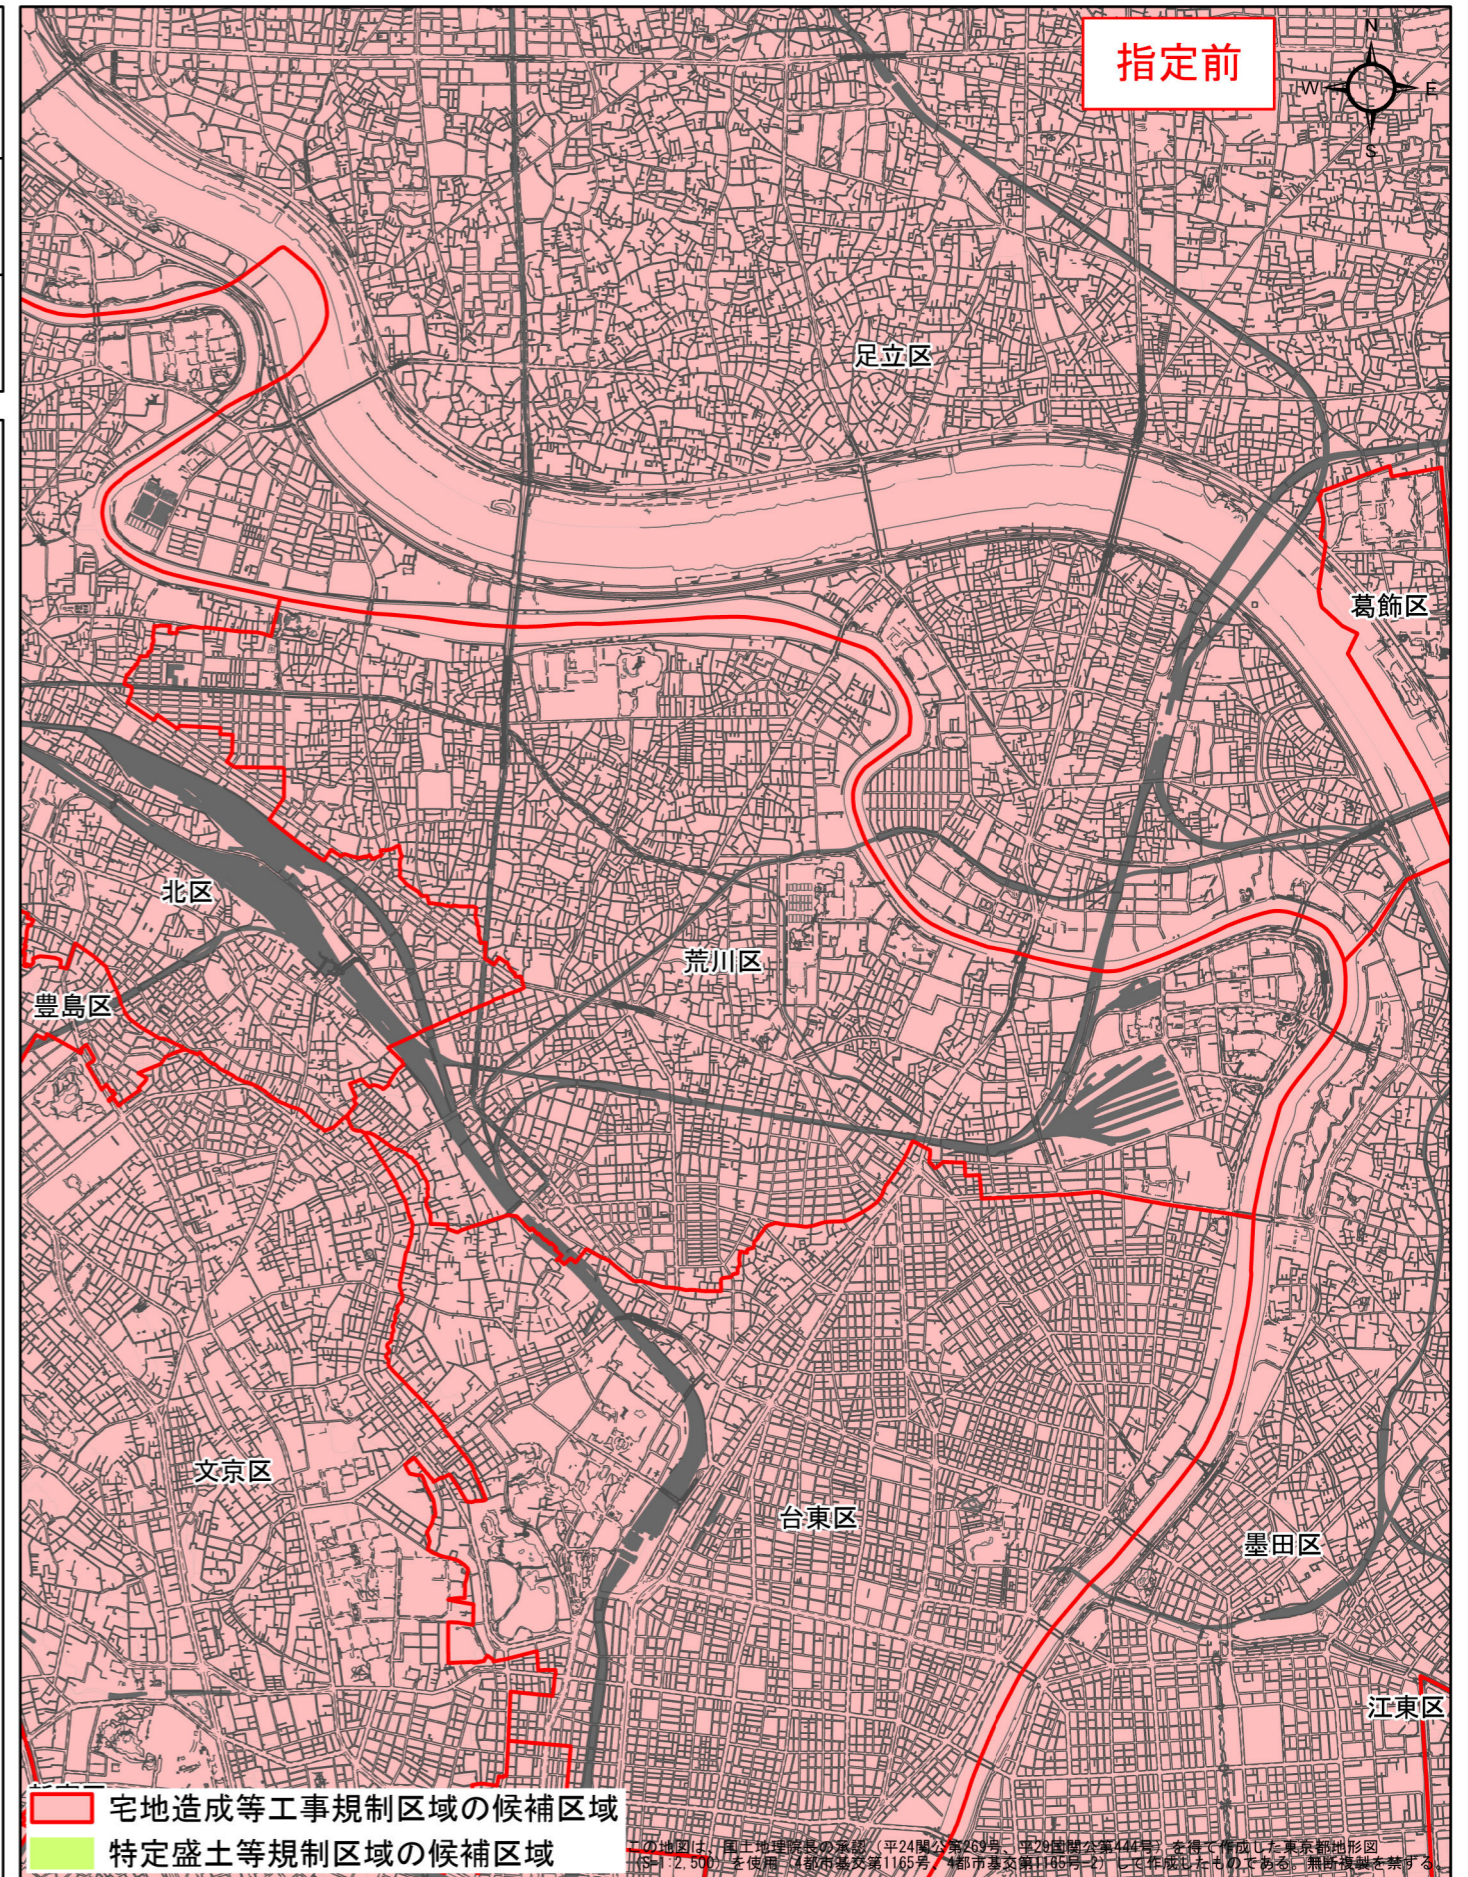

宅地造成等工事規制区域・特定盛土等規制区域の候補区域

区	域	宅地造成等工事規制区域、 特定盛土等規制区域の候補区域		
所	在	地	荒川区	
調	査	時	期	令和4年12月～令和5年12月

全体位置図(縮尺= 1:500,000)

詳細位置図(縮尺= 1:45,000)