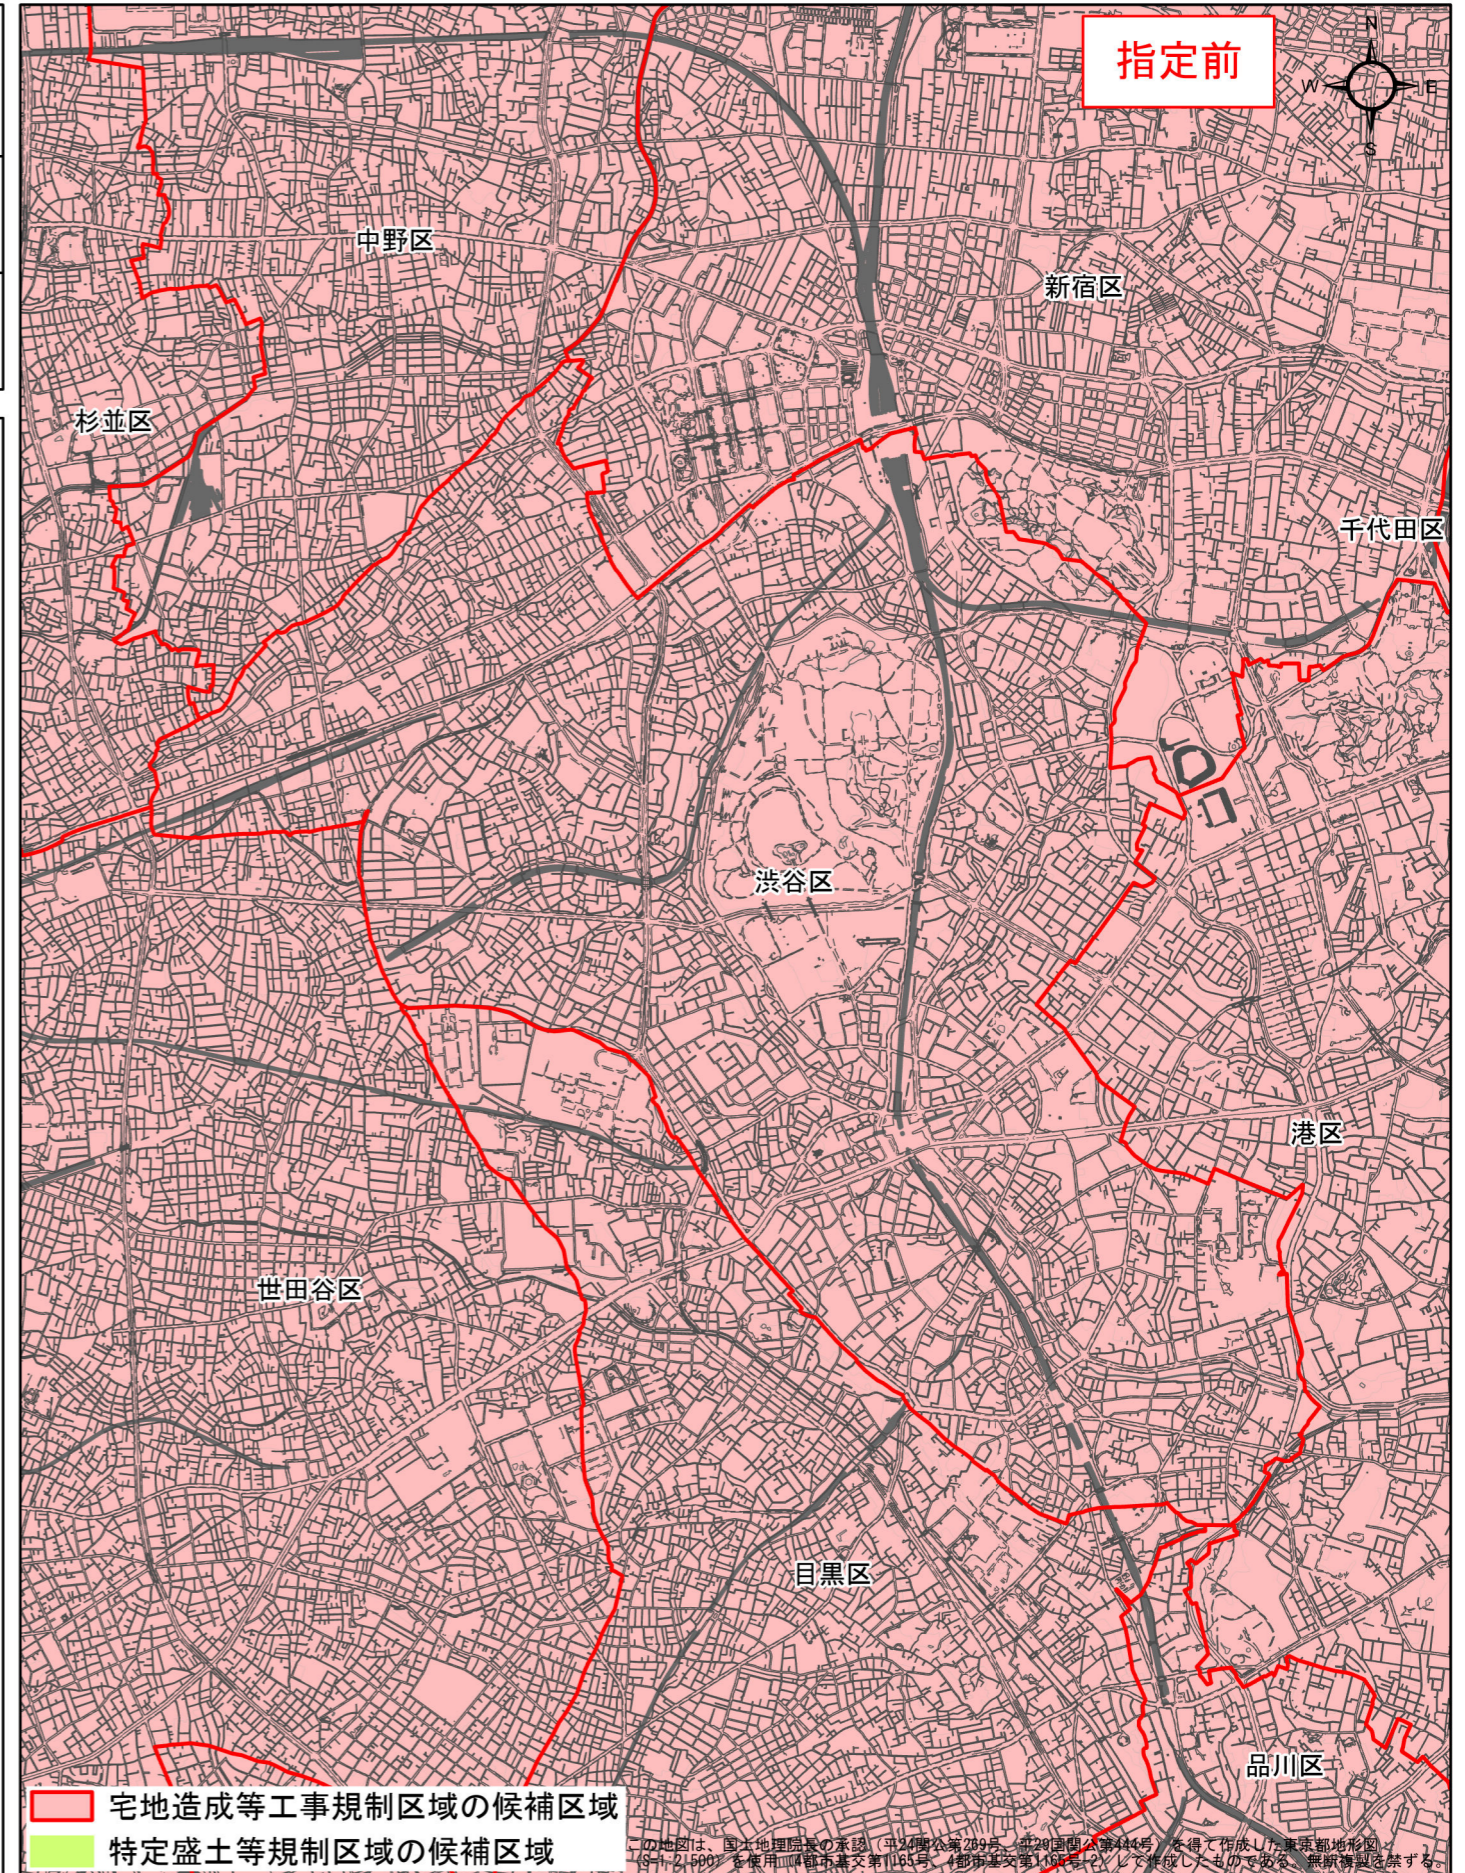

宅地造成等工事規制区域・特定盛土等規制区域の候補区域

区	域	宅地造成等工事規制区域、 特定盛土等規制区域の候補区域		
所	在	地	渋谷区	
調	査	時	期	令和4年12月～令和5年12月

全体位置図(縮尺= 1:500,000)

詳細位置図(縮尺= 1:45,000)