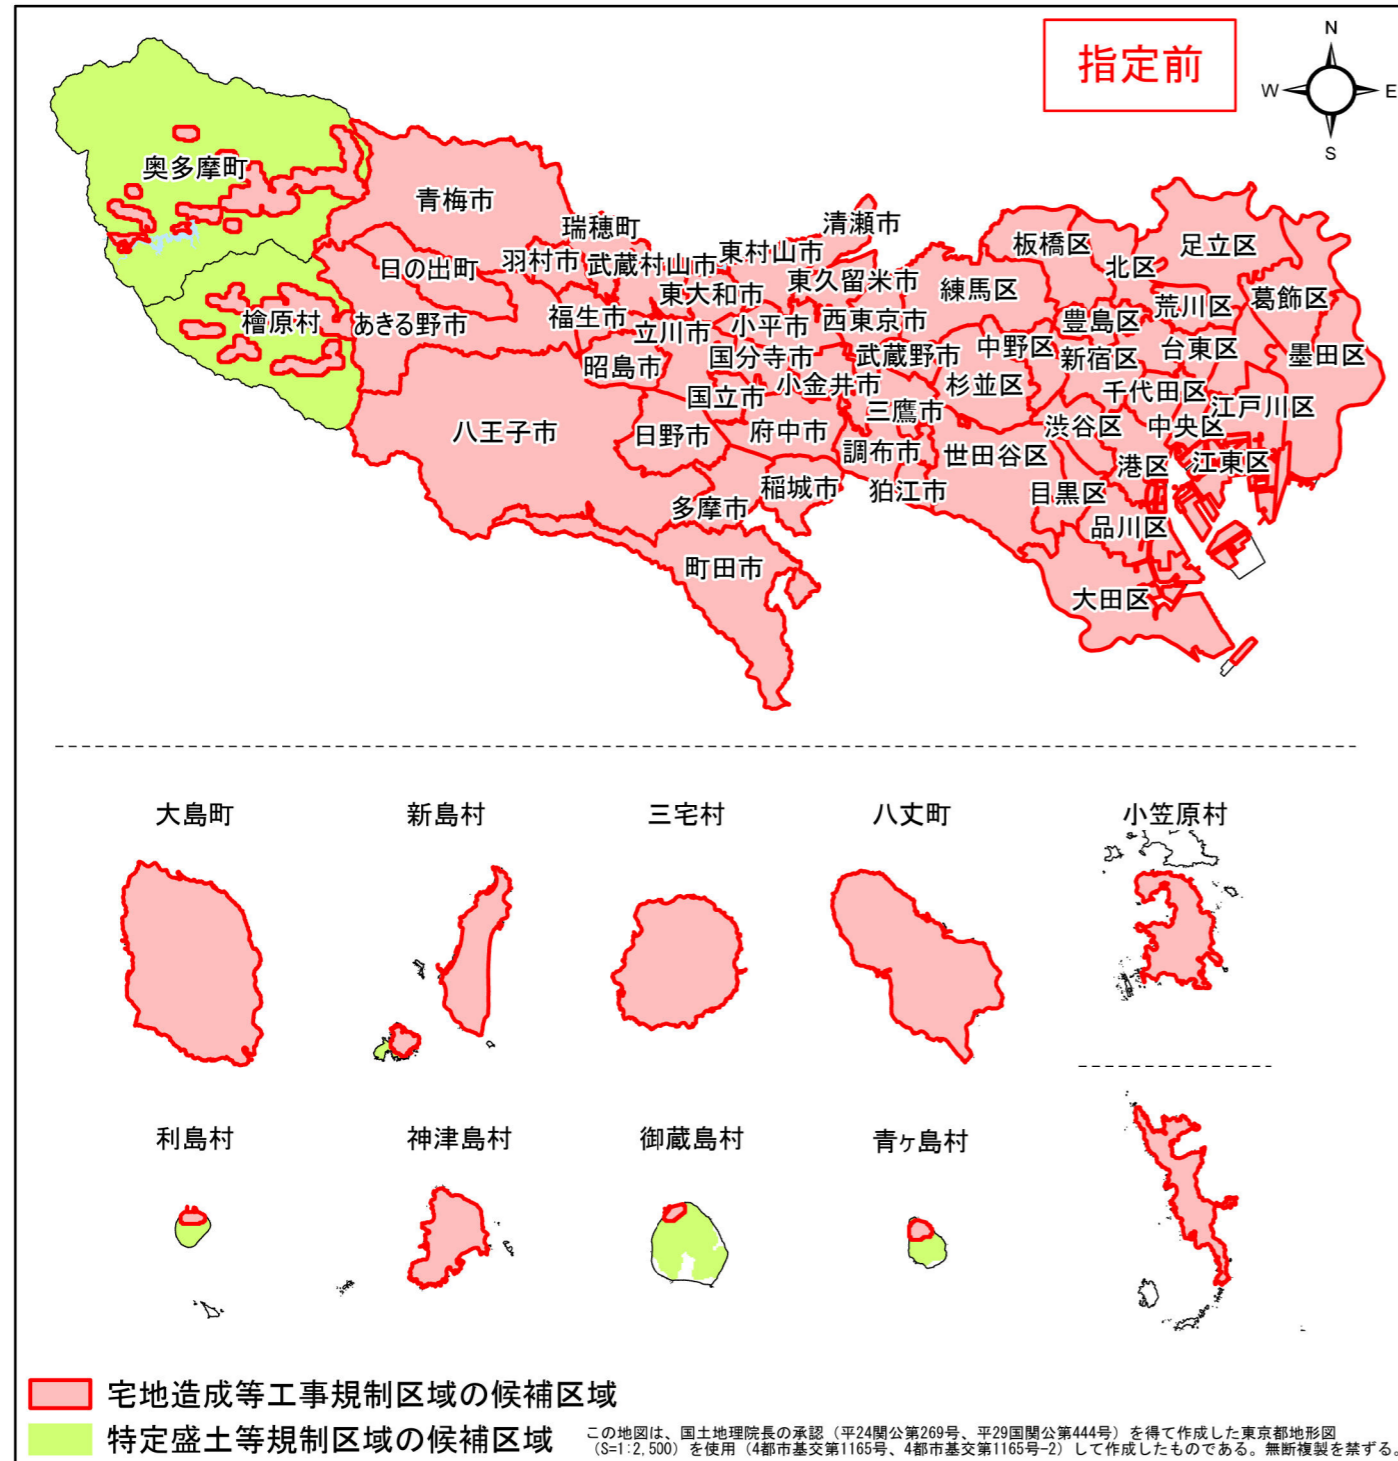

宅地造成等工事規制区域・特定盛土等規制区域の候補区域

区	域	宅地造成等工事規制区域、 特定盛土等規制区域の候補区域		
所	在	地	渋谷区	
調	査	時	期	令和4年12月～令和5年12月

全体位置図(縮尺= 1:500,000)

詳細位置図(縮尺= 1:45,000)